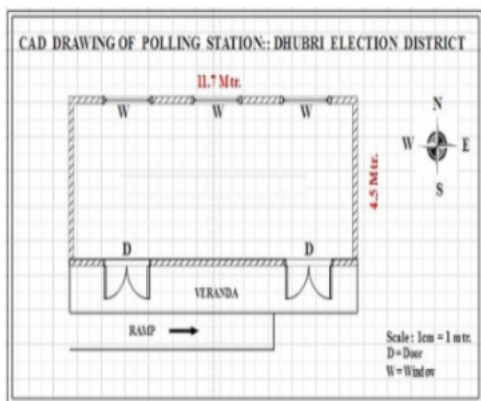

নিৰ্বাচক পঞ্জীয়ন বিষয়াৰ স্বাক্ষৰ

Nazri Naksha

Google Map View

Polling Station Building Front View

ভোটগ্ৰহন কেন্দ্ৰৰ সন্মুখৰ দৃশ্য

Cad View

Key MAP View

1 নাম : ছবিয়া খাতুন স্বামীৰ নাম: ছাদ্দীম খান ঘৰ নং : 00 বয়স : 26 লিঙ্গ : মহিলা	FSC0335752 ফটো উপলব্ধ	2 নাম : ছামছুল হক সেখ পিতাৰ নাম: ছোবাহান সেখ ঘৰ নং : 1 বয়স : 80 লিঙ্গ : পুৰুষ	FSC1574567 ফটো উপলব্ধ	3 নাম : হাজেৰা বিবি স্বামীৰ নাম: ছামছুল হক সেখ ঘৰ নং : 1 বয়স : 60 লিঙ্গ : মহিলা	FSC1574578 ফটো উপলব্ধ
4 নাম : হজৰত আলী সেখ পিতাৰ নাম: ছামছুল হক সেখ ঘৰ নং : 1 বয়স : 45 লিঙ্গ : পুৰুষ	FSC1574589 ফটো উপলব্ধ	5 নাম : হোছনা বিবি স্বামীৰ নাম: হজৰত আলী সেখ ঘৰ নং : 1 বয়স : 40 লিঙ্গ : মহিলা	FSC1574590 ফটো উপলব্ধ	6 নাম : আক্কাছ আলী সেখ পিতাৰ নাম: ছামছুল হক সেখ ঘৰ নং : 1 বয়স : 38 লিঙ্গ : পুৰুষ	FSC1574603 ফটো উপলব্ধ
7 নাম : সাহিদা বিবি পিতাৰ নাম: ছামছুল হক সেখ ঘৰ নং : 1 বয়স : 35 লিঙ্গ : মহিলা	FSC1574614 ফটো উপলব্ধ	8 নাম : খতেজা বিবি স্বামীৰ নাম: আক্কাছ আলী সেখ ঘৰ নং : 1 বয়স : 32 লিঙ্গ : মহিলা	FSC1574625 ফটো উপলব্ধ	9 নাম : তাৰেব আলী সেখ পিতাৰ নাম: বাৰু সেখ ঘৰ নং : 2 বয়স : 60 লিঙ্গ : পুৰুষ	FSC1574647 ফটো উপলব্ধ
10 নাম : বেহেনা বিবি স্বামীৰ নাম: তাৰেব আলী সেখ ঘৰ নং : 2 বয়স : 45 লিঙ্গ : মহিলা	FSC1574658 ফটো উপলব্ধ	11 নাম : আবিদা বিবি স্বামীৰ নাম: তাৰেব আলী সেখ ঘৰ নং : 2 বয়স : 40 লিঙ্গ : মহিলা	FSC1574669 ফটো উপলব্ধ	12 নাম : নাছিমা খাতুন পিতাৰ নাম: তাৰেব আলী সেখ ঘৰ নং : 2 বয়স : 21 লিঙ্গ : মহিলা	FSC1989581 ফটো উপলব্ধ
13 নাম : কমেৰ আলী সেখ পিতাৰ নাম: বাৰু সেখ ঘৰ নং : 3 বয়স : 55 লিঙ্গ : পুৰুষ	FSC1574670 ফটো উপলব্ধ	14 নাম : লালভান বিবি স্বামীৰ নাম: কমেৰ আলী ঘৰ নং : 3 বয়স : 45 লিঙ্গ : মহিলা	FSC1574681 ফটো উপলব্ধ	# 15 নাম : নাদ আলী সেখ পিতাৰ নাম: কমেৰ আলী সেখ ঘৰ নং : 3 বয়স : 31 লিঙ্গ : পুৰুষ	FSC0471326 ফটো উপলব্ধ
16 নাম : আমিৰ হামজা সেখ পিতাৰ নাম: কমেৰ আলী সেখ ঘৰ নং : 3 বয়স : 26 লিঙ্গ : পুৰুষ	FSC0623926 ফটো উপলব্ধ	17 নাম : জাহানাৰা খাতুন স্বামীৰ নাম: নাদু আলী সেখ ঘৰ নং : 3 বয়স : 23 লিঙ্গ : মহিলা	FSC1457936 ফটো উপলব্ধ	18 নাম : মল্লিকা ভান স্বামীৰ নাম: আমিৰ হামজা সেখ ঘৰ নং : 3 বয়স : 19 লিঙ্গ : মহিলা	QPZ0160648 ফটো উপলব্ধ
19 নাম : সোনেকা বেওয়া স্বামীৰ নাম: আনছেৰ আলী ঘৰ নং : 8 বয়স : 65 লিঙ্গ : মহিলা	FSC1574716 ফটো উপলব্ধ	20 নাম : পিয়াৰ উদ্দিন সেখ পিতাৰ নাম: আনছেৰ আলী সেখ ঘৰ নং : 8 বয়স : 45 লিঙ্গ : পুৰুষ	FSC1574692 ফটো উপলব্ধ	21 নাম : মনোৱাৰা বিবি স্বামীৰ নাম: পিয়াৰ উদ্দিন সেখ ঘৰ নং : 8 বয়স : 40 লিঙ্গ : মহিলা	FSC1574705 ফটো উপলব্ধ
22 নাম : ৰিয়াজ উদ্দিন সেখ পিতাৰ নাম: আনছেৰ আলী সেখ ঘৰ নং : 8 বয়স : 39 লিঙ্গ : পুৰুষ	FSC1574727 ফটো উপলব্ধ	23 নাম : তাছমিনাৰা ইয়াছমিন স্বামীৰ নাম: ৰিয়াজ উদ্দিন সেখ ঘৰ নং : 8 বয়স : 30 লিঙ্গ : মহিলা	FSC1896453 ফটো উপলব্ধ	24 নাম : মহিৰ উদ্দিন সেখ পিতাৰ নাম: পিয়াৰ উদ্দিন সেখ ঘৰ নং : 4 বয়স : 20 লিঙ্গ : পুৰুষ	QPZ0200873 ফটো উপলব্ধ
25 নাম : চানবান বেওয়া স্বামীৰ নাম: সুজাব আলী ঘৰ নং : 5 কু বয়স : 75 লিঙ্গ : মহিলা	FSC1574772 ফটো উপলব্ধ	26 নাম : হানিফ আলী সেখ পিতাৰ নাম: সুজাব আলী ঘৰ নং : 5 কু বয়স : 53 লিঙ্গ : পুৰুষ	FSC1574738 ফটো উপলব্ধ	27 নাম : তাইজুদ্দিন সেখ পিতাৰ নাম: সুজাব আলী সেখ ঘৰ নং : 5 বয়স : 48 লিঙ্গ : পুৰুষ	FSC1574750 ফটো উপলব্ধ
28 নাম : আয়সা বিবি স্বামীৰ নাম: হানিফ আলী ঘৰ নং : 5 কু বয়স : 47 লিঙ্গ : মহিলা	FSC1574749 ফটো উপলব্ধ	29 নাম : চান মামুদ সেখ পিতাৰ নাম: সুজাব আলী ঘৰ নং : 5 কু বয়স : 40 লিঙ্গ : পুৰুষ	FSC1574761 ফটো উপলব্ধ	30 নাম : নাছিমা খাতুন স্বামীৰ নাম: তাইজুদ্দিন সেখ ঘৰ নং : 5 বয়স : 34 লিঙ্গ : মহিলা	FSC0014015 ফটো উপলব্ধ