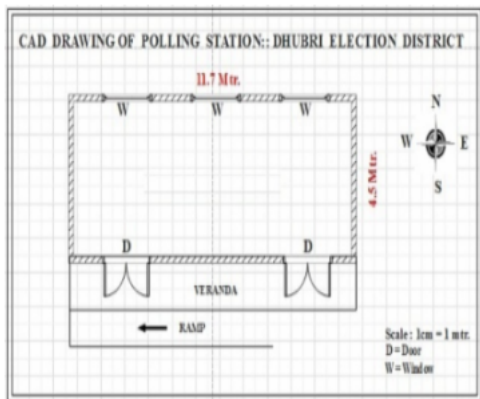

নিৰ্বাচক পঞ্জীয়ন বিষয়াৰ স্বাক্ষৰ

Nazri Naksha

Google Map View

Polling Station Building Front View

ভোটগ্ৰহন কেন্দ্ৰৰ সন্মুখৰ দৃশ্য

Cad View

Key MAP View

1 নাম : আজিমুদ্দিন পিতাৰ নাম: মহিবুদ্দিন ঘৰ নং : 1 বয়স : 81 লিঙ্গ : পুৰুষ	FSC8634568 ফটো উপলব্ধ	2 নাম : আদৰি বিবি স্বামীৰ নাম: আজিমুদ্দিন ঘৰ নং : 1 বয়স : 65 লিঙ্গ : মহিলা	FSC8634579 ফটো উপলব্ধ	3 নাম : আজিজুল হক পিতাৰ নাম: আজিমুদ্দিন ঘৰ নং : 1 বয়স : 52 লিঙ্গ : পুৰুষ	FSC8634580 ফটো উপলব্ধ
4 নাম : আজাদ আলী পিতাৰ নাম: আজিমুদ্দিন ঘৰ নং : 1 বয়স : 50 লিঙ্গ : পুৰুষ	FSC8634604 ফটো উপলব্ধ	5 নাম : ইনছান আলী পিতাৰ নাম: আজিমুদ্দিন ঘৰ নং : 1 বয়স : 48 লিঙ্গ : পুৰুষ	FSC8634626 ফটো উপলব্ধ	6 নাম : আছমা বিবি স্বামীৰ নাম: আজিজুল হক ঘৰ নং : 1 বয়স : 45 লিঙ্গ : মহিলা	FSC8634591 ফটো উপলব্ধ
7 নাম : মনোৱাৰা বিবি স্বামীৰ নাম: আজাদ আলী ঘৰ নং : 1 বয়স : 42 লিঙ্গ : মহিলা	FSC8634615 ফটো উপলব্ধ	8 নাম : কহিনুৰ বিবি স্বামীৰ নাম: ইনছান আলী ঘৰ নং : 1 বয়স : 40 লিঙ্গ : মহিলা	FSC8634637 ফটো উপলব্ধ	9 নাম : অৰ্পুলা সেখ পিতাৰ নাম: আজিমুদ্দিন ঘৰ নং : 1 বয়স : 28 লিঙ্গ : পুৰুষ	FSC0002048 ফটো উপলব্ধ
10 নাম : আমিৰচান সেখ পিতাৰ নাম: আজিমুদ্দিন ঘৰ নং : 1 বয়স : 25 লিঙ্গ : পুৰুষ	FSC0476341 ফটো উপলব্ধ	11 নাম : আজমিনা খাতুন স্বামীৰ নাম: আব্দুল্লা সেখ ঘৰ নং : 1 বয়স : 23 লিঙ্গ : মহিলা	FSC0663070 ফটো উপলব্ধ	12 নাম : আব্দুল বাছেৰ আলী পিতাৰ নাম: আজাদ আলী ঘৰ নং : 1 বয়স : 23 লিঙ্গ : পুৰুষ	FSC0663187 ফটো উপলব্ধ
13 নাম : শুকুৰ আলী পিতাৰ নাম: ইনছান আলী ঘৰ নং : 1 বয়স : 23 লিঙ্গ : পুৰুষ	FSC0663096 ফটো উপলব্ধ	14 নাম : আব বক্কৰ ছিদ্দিক পিতাৰ নাম: আজিজুল হক ঘৰ নং : 1 বয়স : 22 লিঙ্গ : পুৰুষ	FSC1320696 ফটো উপলব্ধ	15 নাম : হোছেন আলী পিতাৰ নাম: ইনছান আলী সেখ ঘৰ নং : 1 বয়স : 20 লিঙ্গ : পুৰুষ	QPZ0119941 ফটো উপলব্ধ
16 নাম : কুনছন বেগম স্বামীৰ নাম: আমিৰচান সেখ ঘৰ নং : 1 বয়স : 20 লিঙ্গ : মহিলা	QPZ0151860 ফটো উপলব্ধ	17 নাম : ছুৰাতন বিবি স্বামীৰ নাম: মোমিন আলী ঘৰ নং : 1 বয়স : 56 লিঙ্গ : মহিলা	FSC8634659 ফটো উপলব্ধ	18 নাম : চান মামুদ আলী পিতাৰ নাম: মোমিন আলী ঘৰ নং : 1 বয়স : 39 লিঙ্গ : পুৰুষ	FSC8634660 ফটো উপলব্ধ
19 নাম : ছাকৰা খাতুন স্বামীৰ নাম: বাহাজ উদ্দিন মোল্ল্যা ঘৰ নং : 2 বয়স : 43 লিঙ্গ : মহিলা	FSC8634706 ফটো উপলব্ধ	20 নাম : আবুল কালাম আজাদ মোল্ল্যা পিতাৰ নাম: তৈয়ম আলী মোল্ল্যা ঘৰ নং : 2 বয়স : 42 লিঙ্গ : পুৰুষ	FSC8634717 ফটো উপলব্ধ	21 নাম : সূৰ্য্য ভান স্বামীৰ নাম: আবুল কালাম আজাদ মোল্ল্যা ঘৰ নং : 2 বয়স : 31 লিঙ্গ : মহিলা	FSC1942809 ফটো উপলব্ধ
22 নাম : ছহেল মোল্লা পিতাৰ নাম: বাহাজ উদ্দিন মোল্লা ঘৰ নং : 02 বয়স : 24 লিঙ্গ : পুৰুষ	FSC2019719 ফটো উপলব্ধ	23 নাম : ওছমান আলী পিতাৰ নাম: বাবুৰ আলী ঘৰ নং : 2 গ বয়স : 75 লিঙ্গ : পুৰুষ	FSC7439352 ফটো উপলব্ধ	24 নাম : ছাবিয়া খাতুন স্বামীৰ নাম: ওছমান আলী ঘৰ নং : 2 গ বয়স : 55 লিঙ্গ : মহিলা	FSC7439363 ফটো উপলব্ধ
25 নাম : আয়মনা খাতুন স্বামীৰ নাম: ইউনুছ আলী সেখ ঘৰ নং : 2 গ বয়স : 35 লিঙ্গ : মহিলা	FSC1271303 ফটো উপলব্ধ	26 নাম : ইউনুছ আলী সেখ পিতাৰ নাম: ওছমান আলী ঘৰ নং : 2 গ বয়স : 32 লিঙ্গ : পুৰুষ	FSC7440973 ফটো উপলব্ধ	27 নাম : মেহেনাৰা খাতুন পিতাৰ নাম: ওছমান আলী ঘৰ নং : 2 গ বয়স : 21 লিঙ্গ : মহিলা	QPZ0113027 ফটো উপলব্ধ
28 নাম : হালিমা খাতুন পিতাৰ নাম: দিদাৰ আলী ঘৰ নং : 2 ক বয়স : 25 লিঙ্গ : মহিলা	FSC0663195 ফটো উপলব্ধ	29 নাম : ফুলমালা খাতুন স্বামীৰ নাম: জরিফ উদ্দিন সেখ ঘৰ নং : 2 ক বয়স : 28 লিঙ্গ : মহিলা	FSC0075119 ফটো উপলব্ধ	30 নাম : সুন্দৰী বেওৱা স্বামীৰ নাম: শুকুৰ আলী ঘৰ নং : 2 ক বয়স : 70 লিঙ্গ : মহিলা	FSC8634728 ফটো উপলব্ধ