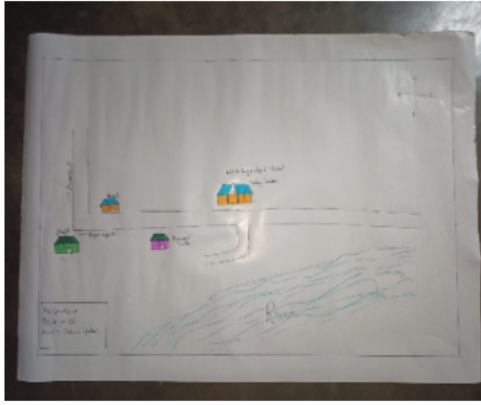

নিৰ্বাচক পঞ্জীয়ন বিষয়াৰ স্বাক্ষৰ

Nazri Naksha

Google Map View

Polling Station Building Front View

ভোটগ্ৰহন কেন্দ্ৰৰ সন্মুখৰ দৃশ্য

Cad View

Key MAP View

1 নাম : জেল হক ফকিৰ পিতাৰ নাম: চানউল্যা ফকিৰ ঘৰ নং : 1 বয়স : 50 লিঙ্গ : পুৰুষ	FSC8734563 ফটো উপলব্ধ	2 নাম : মৰ্জিনা খাতুন অন্যান্য: জেল হক ফকিৰ ঘৰ নং : 1 বয়স : 37 লিঙ্গ : মহিলা	FSC8734574 ফটো উপলব্ধ	3 নাম : আদম আলী সেখ পিতাৰ নাম: এনাতুল্যা সেখ ঘৰ নং : 2 বয়স : 78 লিঙ্গ : পুৰুষ	FSC8734585 ফটো উপলব্ধ
# 4 নাম : সামৰ্ত বিবি স্বামীৰ নাম: আদম আলী সেখ ঘৰ নং : 2 বয়স : 67 লিঙ্গ : মহিলা	FSC8734596 ফটো উপলব্ধ	5 নাম : আদৰি খাতুন পিতাৰ নাম: আদম আলী সেখ ঘৰ নং : 2 বয়স : 47 লিঙ্গ : মহিলা	FSC0505123 ফটো উপলব্ধ	6 নাম : মোঃ কুৰান আলী পিতাৰ নাম: আদম আলী সেখ ঘৰ নং : 2 বয়স : 42 লিঙ্গ : পুৰুষ	FSC8734609 ফটো উপলব্ধ
7 নাম : মোছাঃ আজিমা বিবি স্বামীৰ নাম: মোঃ কুৰান আলী ঘৰ নং : 2 বয়স : 38 লিঙ্গ : মহিলা	FSC8734610 ফটো উপলব্ধ	8 নাম : জুবান আলী সেখ পিতাৰ নাম: আদম আলী সেখ ঘৰ নং : 2 বয়স : 34 লিঙ্গ : পুৰুষ	FSC8747828 ফটো উপলব্ধ	# 9 নাম : শামিদা বিবি স্বামীৰ নাম: জুবান আলী সেখ ঘৰ নং : 2 বয়স : 33 লিঙ্গ : মহিলা	FSC8748547 ফটো উপলব্ধ
10 নাম : আবুল সেখ পিতাৰ নাম: আদম আলী সেখ ঘৰ নং : 2 বয়স : 29 লিঙ্গ : পুৰুষ	FSC0075036 ফটো উপলব্ধ	11 নাম : তাছমিনা বেগম স্বামীৰ নাম: ময়নাল হক ঘৰ নং : 2 বয়স : 27 লিঙ্গ : মহিলা	FSC1173780 ফটো উপলব্ধ	12 নাম : শুকুৰন নেছা পিতাৰ নাম: আদম আলী সেখ ঘৰ নং : 2 বয়স : 26 লিঙ্গ : মহিলা	FSC0546135 ফটো উপলব্ধ
13 নাম : ময়নাল হক পিতাৰ নাম: আদম আলী সেখ ঘৰ নং : 2 বয়স : 22 লিঙ্গ : পুৰুষ	FSC1325877 ফটো উপলব্ধ	14 নাম : ইছা হক আলী পিতাৰ নাম: জয়নাল আবেদিন সেখ ঘৰ নং : 3 বয়স : 65 লিঙ্গ : পুৰুষ	FSC8734621 ফটো উপলব্ধ	15 নাম : জয়গনু বিবি স্বামীৰ নাম: ইছা হক আলী ঘৰ নং : 3 বয়স : 55 লিঙ্গ : মহিলা	FSC8734632 ফটো উপলব্ধ
16 নাম : হাসিনা খাতুন স্বামীৰ নাম: এস্তাজুল সেখ ঘৰ নং : 3 বয়স : 23 লিঙ্গ : মহিলা	QPZ0196006 ফটো উপলব্ধ	17 নাম : আয়েমানা খাতুন স্বামীৰ নাম: সাইদুৰ রহমান সেখ ঘৰ নং : 3 বয়স : 23 লিঙ্গ : মহিলা	QPZ0196295 ফটো উপলব্ধ	18 নাম : এস্তাজুল সেখ পিতাৰ নাম: ইদ্রিশ আলি শেখ ঘৰ নং : 3 বয়স : 22 লিঙ্গ : পুৰুষ	QPZ0111963 ফটো উপলব্ধ
19 নাম : নুৰাল সেখ পিতাৰ নাম: হাবিবৰ সেখ ঘৰ নং : 3 বয়স : 32 লিঙ্গ : পুৰুষ	FSC0299156 ফটো উপলব্ধ	20 নাম : আনোৱাৰা খাতুন স্বামীৰ নাম: বাবুল হুছেইন ঘৰ নং : 3 বয়স : 30 লিঙ্গ : মহিলা	FSC0299347 ফটো উপলব্ধ	21 নাম : কুৰান আলী পিতাৰ নাম: বিশা মোল্ল্যা ঘৰ নং : 3 বয়স : 54 লিঙ্গ : পুৰুষ	GCL1474891 ফটো উপলব্ধ
22 নাম : সহিদা বিবি স্বামীৰ নাম: কুৰান আলী ঘৰ নং : 3 বয়স : 48 লিঙ্গ : মহিলা	GCL1474904 ফটো উপলব্ধ	23 নাম : সমেস আলী মোল্লা পিতাৰ নাম: কুৰান আলী ঘৰ নং : 3 বয়স : 20 লিঙ্গ : পুৰুষ	PDN0020768 ফটো উপলব্ধ	24 নাম : ইদ্রিচ আলী সেখ পিতাৰ নাম: জানু সেখ ঘৰ নং : 3 বয়স : 70 লিঙ্গ : পুৰুষ	FSC8734643 ফটো উপলব্ধ
25 নাম : ছালেহা বিবি স্বামীৰ নাম: ইদ্রিচ আলী সেখ ঘৰ নং : 3 বয়স : 65 লিঙ্গ : মহিলা	FSC8734654 ফটো উপলব্ধ	26 নাম : ছালাম সেখ পিতাৰ নাম: ইদ্রিচ আলী সেখ ঘৰ নং : 3 বয়স : 45 লিঙ্গ : পুৰুষ	FSC8734665 ফটো উপলব্ধ	27 নাম : নুৰ ইছলাম সেখ পিতাৰ নাম: ইদ্রিচ আলী সেখ ঘৰ নং : 3 বয়স : 42 লিঙ্গ : পুৰুষ	FSC8734687 ফটো উপলব্ধ
# 28 নাম : আলেকজান বিবি স্বামীৰ নাম: ছালাম সেখ ঘৰ নং : 3 বয়স : 39 লিঙ্গ : মহিলা	FSC8734676 ফটো উপলব্ধ	# 29 নাম : ৰফিক আলী সেখ পিতাৰ নাম: ইদ্রিচ আলী সেখ ঘৰ নং : 3 বয়স : 34 লিঙ্গ : পুৰুষ	FSC8748036 ফটো উপলব্ধ	# 30 নাম : মমতাজ বিবি স্বামীৰ নাম: ৰফিক আলী সেখ ঘৰ নং : 3 বয়স : 31 লিঙ্গ : মহিলা	FSC8748592 ফটো উপলব্ধ