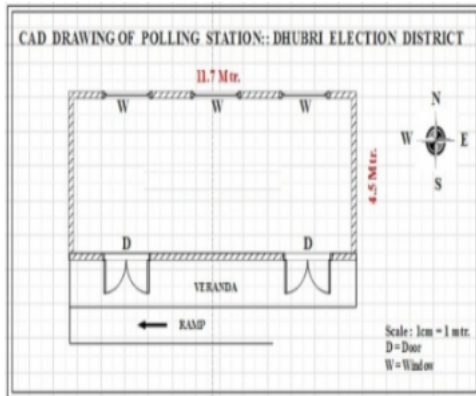

নিৰ্বাচক পঞ্জীয়ন বিষয়াৰ স্বাক্ষৰ

Nazri Naksha

Google Map View

Polling Station Building Front View

ভোটগ্ৰহন কেন্দ্ৰৰ সন্মুখৰ দৃশ্য

Cad View

Key MAP View

1 নাম : জেল হক ফকিৰ পিতাৰ নাম: চানউল্যা ফকিৰ ঘৰ নং : 1 বয়স : 50 লিঙ্গ : পুৰুষ	FSC8734563 ফটো উপলব্ধ	2 নাম : মৰ্জিনা খাতুন অন্যান্য: জেল হক ফকিৰ ঘৰ নং : 1 বয়স : 37 লিঙ্গ : মহিলা	FSC8734574 ফটো উপলব্ধ	3 নাম : আদম আলী সেখ পিতাৰ নাম: এনাতুল্যা সেখ ঘৰ নং : 2 বয়স : 78 লিঙ্গ : পুৰুষ	FSC8734585 ফটো উপলব্ধ
# 4 নাম : সামৰ্ত বিবি স্বামীৰ নাম: আদম আলী সেখ ঘৰ নং : 2 বয়স : 67 লিঙ্গ : মহিলা	FSC8734596 ফটো উপলব্ধ	5 নাম : আদৰি খাতুন পিতাৰ নাম: আদম আলী সেখ ঘৰ নং : 2 বয়স : 47 লিঙ্গ : মহিলা	FSC0505123 ফটো উপলব্ধ	6 নাম : মোঃ কুৰান আলী পিতাৰ নাম: আদম আলী সেখ ঘৰ নং : 2 বয়স : 42 লিঙ্গ : পুৰুষ	FSC8734609 ফটো উপলব্ধ
7 নাম : মোছাঃ আজিমা বিবি স্বামীৰ নাম: মোঃ কুৰান আলী ঘৰ নং : 2 বয়স : 38 লিঙ্গ : মহিলা	FSC8734610 ফটো উপলব্ধ	8 নাম : জুবান আলী সেখ পিতাৰ নাম: আদম আলী সেখ ঘৰ নং : 2 বয়স : 34 লিঙ্গ : পুৰুষ	FSC8747828 ফটো উপলব্ধ	# 9 নাম : শামিদা বিবি স্বামীৰ নাম: জুবান আলী সেখ ঘৰ নং : 2 বয়স : 33 লিঙ্গ : মহিলা	FSC8748547 ফটো উপলব্ধ
10 নাম : আবুল সেখ পিতাৰ নাম: আদম আলী সেখ ঘৰ নং : 2 বয়স : 29 লিঙ্গ : পুৰুষ	FSC0075036 ফটো উপলব্ধ	11 নাম : তাছমিনা বেগম স্বামীৰ নাম: ময়নাল হক ঘৰ নং : 2 বয়স : 27 লিঙ্গ : মহিলা	FSC1173780 ফটো উপলব্ধ	12 নাম : শুকুৰন নেছা পিতাৰ নাম: আদম আলী সেখ ঘৰ নং : 2 বয়স : 26 লিঙ্গ : মহিলা	FSC0546135 ফটো উপলব্ধ
13 নাম : ময়নাল হক পিতাৰ নাম: আদম আলী সেখ ঘৰ নং : 2 বয়স : 22 লিঙ্গ : পুৰুষ	FSC1325877 ফটো উপলব্ধ	14 নাম : ইছা হক আলী পিতাৰ নাম: জয়নাল আবেদিন সেখ ঘৰ নং : 3 বয়স : 65 লিঙ্গ : পুৰুষ	FSC8734621 ফটো উপলব্ধ	15 নাম : জয়গনু বিবি স্বামীৰ নাম: ইছা হক আলী ঘৰ নং : 3 বয়স : 55 লিঙ্গ : মহিলা	FSC8734632 ফটো উপলব্ধ
16 নাম : হাসিনা খাতুন স্বামীৰ নাম: এস্তাজুল সেখ ঘৰ নং : 3 বয়স : 23 লিঙ্গ : মহিলা	QPZ0196006 ফটো উপলব্ধ	17 নাম : আয়েমানা খাতুন স্বামীৰ নাম: সাইদুৰ রহমান সেখ ঘৰ নং : 3 বয়স : 23 লিঙ্গ : মহিলা	QPZ0196295 ফটো উপলব্ধ	18 নাম : এস্তাজুল সেখ পিতাৰ নাম: ইদ্রিশ আলি শেখ ঘৰ নং : 3 বয়স : 22 লিঙ্গ : পুৰুষ	QPZ0111963 ফটো উপলব্ধ
19 নাম : নুৰাল সেখ পিতাৰ নাম: হাবিবৰ সেখ ঘৰ নং : 3 বয়স : 32 লিঙ্গ : পুৰুষ	FSC0299156 ফটো উপলব্ধ	20 নাম : আনোৱাৰা খাতুন স্বামীৰ নাম: বাবুল হুছেইন ঘৰ নং : 3 বয়স : 30 লিঙ্গ : মহিলা	FSC0299347 ফটো উপলব্ধ	21 নাম : কুৰান আলী পিতাৰ নাম: বিশা মোল্ল্যা ঘৰ নং : 3 বয়স : 54 লিঙ্গ : পুৰুষ	GCL1474891 ফটো উপলব্ধ
22 নাম : সহিদা বিবি স্বামীৰ নাম: কুৰান আলী ঘৰ নং : 3 বয়স : 48 লিঙ্গ : মহিলা	GCL1474904 ফটো উপলব্ধ	23 নাম : সমেস আলী মোল্লা পিতাৰ নাম: কুৰান আলী ঘৰ নং : 3 বয়স : 20 লিঙ্গ : পুৰুষ	PDN0020768 ফটো উপলব্ধ	24 নাম : ইদ্রিচ আলী সেখ পিতাৰ নাম: জানু সেখ ঘৰ নং : 3 বয়স : 70 লিঙ্গ : পুৰুষ	FSC8734643 ফটো উপলব্ধ
25 নাম : ছালেহা বিবি স্বামীৰ নাম: ইদ্রিচ আলী সেখ ঘৰ নং : 3 বয়স : 65 লিঙ্গ : মহিলা	FSC8734654 ফটো উপলব্ধ	26 নাম : ছালাম সেখ পিতাৰ নাম: ইদ্রিচ আলী সেখ ঘৰ নং : 3 বয়স : 45 লিঙ্গ : পুৰুষ	FSC8734665 ফটো উপলব্ধ	27 নাম : নুৰ ইছলাম সেখ পিতাৰ নাম: ইদ্রিচ আলী সেখ ঘৰ নং : 3 বয়স : 42 লিঙ্গ : পুৰুষ	FSC8734687 ফটো উপলব্ধ
# 28 নাম : আলেকজান বিবি স্বামীৰ নাম: ছালাম সেখ ঘৰ নং : 3 বয়স : 39 লিঙ্গ : মহিলা	FSC8734676 ফটো উপলব্ধ	# 29 নাম : ৰফিক আলী সেখ পিতাৰ নাম: ইদ্রিচ আলী সেখ ঘৰ নং : 3 বয়স : 34 লিঙ্গ : পুৰুষ	FSC8748036 ফটো উপলব্ধ	# 30 নাম : মমতাজ বিবি স্বামীৰ নাম: ৰফিক আলী সেখ ঘৰ নং : 3 বয়স : 31 লিঙ্গ : মহিলা	FSC8748592 ফটো উপলব্ধ