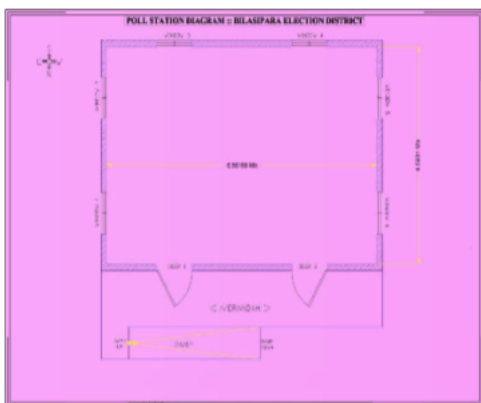

নিৰ্বাচক পঞ্জীয়ন বিষয়াৰ স্বাক্ষৰ

Nazri Naksha

Google Map View

Polling Station Building Front View

ভোটগ্ৰহন কেন্দ্ৰৰ সন্মুখৰ দৃশ্য

Cad View

Key MAP View

1 নাম : মনোৰা খাতুন পিতাৰ নাম: আবুল সেখ ঘৰ নং : 19 বয়স : 30 লিঙ্গ : মহিলা	FXW1072282 ফটো উপলব্ধ	2 নাম : জহৰ আলী পিতাৰ নাম: গোপাল সেখ ঘৰ নং : 19 চ বয়স : 73 লিঙ্গ : পুৰুষ	FXW1067067 ফটো উপলব্ধ	3 নাম : ফাতেমা বিবি স্বামীৰ নাম: জহৰ আলী ঘৰ নং : 19 চ বয়স : 55 লিঙ্গ : মহিলা	FXW1067078 ফটো উপলব্ধ
4 নাম : ফৰজ আলী পিতাৰ নাম: জহৰ আলী ঘৰ নং : 19 চ বয়স : 27 লিঙ্গ : পুৰুষ	FXW0266080 ফটো উপলব্ধ	5 নাম : আৰমান আলী পিতাৰ নাম: জহৰ আলী ঘৰ নং : 19 চ বয়স : 26 লিঙ্গ : পুৰুষ	FXW0448530 ফটো উপলব্ধ	6 নাম : মংজুৰা খাতুন স্বামীৰ নাম: আৰমান আলী ঘৰ নং : 19 চ বয়স : 20 লিঙ্গ : মহিলা	QPZ0005272 ফটো উপলব্ধ
7 নাম : ফজিলা খাতুন স্বামীৰ নাম: ফৰজ আলী ঘৰ নং : 19 বয়স : 24 লিঙ্গ : মহিলা	FSC0608760 ফটো উপলব্ধ	8 নাম : খাদেম আলী পিতাৰ নাম: সন্তেষ আলী ঘৰ নং : 19 ক বয়স : 53 লিঙ্গ : পুৰুষ	FXW1066224 ফটো উপলব্ধ	9 নাম : ছাকিমা খাতুন স্বামীৰ নাম: খাদেম আলী ঘৰ নং : 19 ক বয়স : 46 লিঙ্গ : মহিলা	FXW1066235 ফটো উপলব্ধ
10 নাম : খালেদা আকতাৰ পিতাৰ নাম: খাদেম আলী ঘৰ নং : 19 ক বয়স : 22 লিঙ্গ : মহিলা	FXW1162551 ফটো উপলব্ধ	11 নাম : আনোৱাৰা বিবি স্বামীৰ নাম: সন্তেষ ঘৰ নং : 19 খ বয়স : 90 লিঙ্গ : মহিলা	FXW1066202 ফটো উপলব্ধ	12 নাম : ৰশিদা খাতুন স্বামীৰ নাম: ছাদেম আলী ঘৰ নং : 19 খ বয়স : 30 লিঙ্গ : মহিলা	FXW0111369 ফটো উপলব্ধ
13 নাম : ছাদেম আলী পিতাৰ নাম: সন্তেষ আলী ঘৰ নং : 19 খ বয়স : 43 লিঙ্গ : পুৰুষ	FXW1066246 ফটো উপলব্ধ	14 নাম : সবজান বেওয়া স্বামীৰ নাম: সাহিদ আলী ঘৰ নং : 19 ঙ বয়স : 77 লিঙ্গ : মহিলা	FXW1066906 ফটো উপলব্ধ	15 নাম : কুৰমান আলী পিতাৰ নাম: সাহিদ আলী ঘৰ নং : 19 ঙ বয়স : 38 লিঙ্গ : পুৰুষ	FXW1066951 ফটো উপলব্ধ
16 নাম : নবিরন খাতুন স্বামীৰ নাম: কুৰমান আলী ঘৰ নং : 19 ঙ বয়স : 28 লিঙ্গ : মহিলা	FXW0525428 ফটো উপলব্ধ	#2 17 নাম : মজিদা খাতুন পিতাৰ নাম: আকতাৰ হুছেইন ঘৰ নং : 161 ক বয়স : 21 লিঙ্গ : মহিলা	QPZ0093583 ফটো উপলব্ধ	18 নাম : বেজিয়া বেওয়া স্বামীৰ নাম: ছামিৰ উদ্দিন ঘৰ নং : ৮৯ বয়স : 76 লিঙ্গ : মহিলা	FXW1069018 ফটো উপলব্ধ
19 নাম : ৰেজ্জাক আলী পিতাৰ নাম: ছামিৰ উদ্দিন ঘৰ নং : ৮৯ বয়স : 47 লিঙ্গ : পুৰুষ	FXW1069029 ফটো উপলব্ধ	20 নাম : ময়নাল হক পিতাৰ নাম: ছামিৰ উদ্দিন ঘৰ নং : ৮৯ বয়স : 41 লিঙ্গ : পুৰুষ	FXW1069041 ফটো উপলব্ধ	21 নাম : ৰেহেনা বিবি স্বামীৰ নাম: ময়নাল হক ঘৰ নং : ৮৯ বয়স : 38 লিঙ্গ : মহিলা	FXW1069052 ফটো উপলব্ধ
# 22 নাম : জয়নাল আবেদিন পিতাৰ নাম: ছামিৰ উদ্দিন ঘৰ নং : ৮৯ বয়স : 35 লিঙ্গ : পুৰুষ	FXW1069007 ফটো উপলব্ধ	23 নাম : ছালেহা খাতুন স্বামীৰ নাম: ৰেজ্জাক আলী ঘৰ নং : ৮৯ বয়স : 35 লিঙ্গ : মহিলা	FXW1069030 ফটো উপলব্ধ	24 নাম : মোনাব আলী পিতাৰ নাম: ছামিৰ উদ্দিন ঘৰ নং : ৮৯ বয়স : 31 লিঙ্গ : পুৰুষ	FXW0293365 ফটো উপলব্ধ
# 25 নাম : কহিনুৰ খাতুন স্বামীৰ নাম: জয়নাল আবেদিন ঘৰ নং : ৮৯ বয়স : 34 লিঙ্গ : মহিলা	FXW0293647 ফটো উপলব্ধ	26 নাম : ময়ূৰী খাতুন পিতাৰ নাম: ময়নাল হক ঘৰ নং : ৮৯ বয়স : 20 লিঙ্গ : মহিলা	QPZ0211201 ফটো উপলব্ধ	27 নাম : পিঞ্জিৰা বেওয়া স্বামীৰ নাম: আছিব উদ্দিন ঘৰ নং : ৯০ বয়স : 65 লিঙ্গ : মহিলা	FXW1069063 ফটো উপলব্ধ
28 নাম : জুবান আলী সেখ পিতাৰ নাম: আছিব উদ্দিন ঘৰ নং : ৯০ বয়স : 40 লিঙ্গ : পুৰুষ	FXW1069074 ফটো উপলব্ধ	29 নাম : হাছিনা আহমেদ স্বামীৰ নাম: জুবান আলী সেখ ঘৰ নং : ৯০ বয়স : 31 লিঙ্গ : মহিলা	FXW1073821 ফটো উপলব্ধ	30 নাম : আজিৰন নেছা স্বামীৰ নাম: মনু সেখ ঘৰ নং : 90 ক বয়স : 28 লিঙ্গ : মহিলা	FXW0496778 ফটো উপলব্ধ