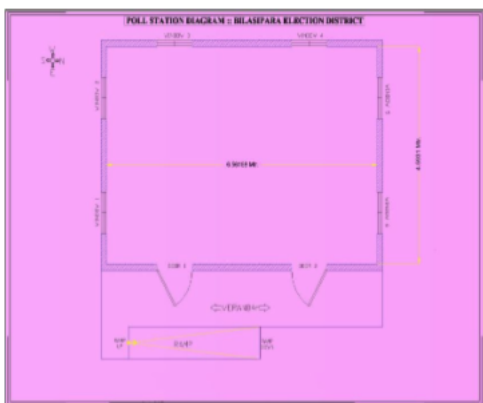

নিৰ্বাচক পঞ্জীয়ন বিষয়াৰ স্বাক্ষৰ

Nazri Naksha

Google Map View

Polling Station Building Front View

ভোটগ্ৰহন কেন্দ্ৰৰ সন্মুখৰ দৃশ্য

Cad View

Key MAP View

1 নাম : সুন্দৰী খাতুন স্বামীৰ নাম: হাশেম আলী ঘৰ নং : ১ বয়স : 62 লিঙ্গ : মহিলা	FXW1125708 ফটো উপলব্ধ	2 নাম : হামেদ আলী পিতাৰ নাম: হাশেম আলী ঘৰ নং : 1 বয়স : 45 লিঙ্গ : পুৰুষ	FXW1125719 ফটো উপলব্ধ	3 নাম : সাহাদত আলী পিতাৰ নাম: হাশেম আলী ঘৰ নং : ১ বয়স : 43 লিঙ্গ : পুৰুষ	FXW1125720 ফটো উপলব্ধ
4 নাম : আলম সেখ পিতাৰ নাম: হাশেম আলী ঘৰ নং : ১ বয়স : 40 লিঙ্গ : পুৰুষ	FXW1125731 ফটো উপলব্ধ	5 নাম : নাজিমা খাতুন স্বামীৰ নাম: হামেদ আলী ঘৰ নং : ১ বয়স : 36 লিঙ্গ : মহিলা	FXW1125753 ফটো উপলব্ধ	6 নাম : সাহিদা বিবি স্বামীৰ নাম: সাহাদত আলী ঘৰ নং : ১ বয়স : 36 লিঙ্গ : মহিলা	FXW1125742 ফটো উপলব্ধ
7 নাম : বহিমা খাতুন বিবি পিতাৰ নাম: লোকিমান আলী সেখ ঘৰ নং : ১ বয়স : 36 লিঙ্গ : মহিলা	FXW1125684 ফটো উপলব্ধ	8 নাম : জাকিৰ হোছেন পিতাৰ নাম: হাশেম আলী ঘৰ নং : 1 বয়স : 33 লিঙ্গ : পুৰুষ	FXW0066795 ফটো উপলব্ধ	9 নাম : বিশা মামুদ পিতাৰ নাম: হাশেম আলী ঘৰ নং : ১ বয়স : 32 লিঙ্গ : পুৰুষ	FXW0000307 ফটো উপলব্ধ
10 নাম : মংলা সেখ পিতাৰ নাম: হাশেম আলী ঘৰ নং : 1 বয়স : 27 লিঙ্গ : পুৰুষ	FXW0480244 ফটো উপলব্ধ	11 নাম : আমেনা বিবি স্বামীৰ নাম: বিশা মামুদ ঘৰ নং : ১ বয়স : 25 লিঙ্গ : মহিলা	FXW0445064 ফটো উপলব্ধ	12 নাম : সাহিদা খাতুন পিতাৰ নাম: হাশেম আলী ঘৰ নং : ১ বয়স : 24 লিঙ্গ : মহিলা	FXW0583054 ফটো উপলব্ধ
13 নাম : মনজুৰা খাতুন স্বামীৰ নাম: জাকিৰ হোছেন ঘৰ নং : 01 বয়স : 21 লিঙ্গ : মহিলা	QPZ0090399 ফটো উপলব্ধ	14 নাম : সাহাৰন খাতুন পিতাৰ নাম: সাহাদত আলী ঘৰ নং : 1 ক বয়স : 20 লিঙ্গ : মহিলা	QPZ0210690 ফটো উপলব্ধ	15 নাম : কাশেম আলী পিতাৰ নাম: আতাৰ আলী ঘৰ নং : 2 বয়স : 66 লিঙ্গ : পুৰুষ	FXW1125764 ফটো উপলব্ধ
16 নাম : কৰিমন নেছা স্বামীৰ নাম: কাশেম আলী ঘৰ নং : 2 বয়স : 42 লিঙ্গ : মহিলা	FXW0066985 ফটো উপলব্ধ	# 17 নাম : জোয়ন উদ্দিন পিতাৰ নাম: কাশেম আলী ঘৰ নং : 2 বয়স : 29 লিঙ্গ : পুৰুষ	FXW0067116 ফটো উপলব্ধ	# 18 নাম : ফিৰদাউছ খাতুন স্বামীৰ নাম: জয়নুদ্দিন সেখ ঘৰ নং : 2 বয়স : 27 লিঙ্গ : মহিলা	FXW0067546 ফটো উপলব্ধ
19 নাম : জমের আলী পিতাৰ নাম: কাশেম আলী ঘৰ নং : 2 বয়স : 29 লিঙ্গ : পুৰুষ	FXW0320911 ফটো উপলব্ধ	20 নাম : লালচান আলী পিতাৰ নাম: কাসেম আলী ঘৰ নং : 02 বয়স : 24 লিঙ্গ : পুৰুষ	FXW1298983 ফটো উপলব্ধ	21 নাম : ছাইফুল সেখ পিতাৰ নাম: কাশেম আলী ঘৰ নং : ২ক বয়স : 23 লিঙ্গ : পুৰুষ	FXW1290626 ফটো উপলব্ধ
22 নাম : ইলিমা খাতুন স্বামীৰ নাম: জমের আলী ঘৰ নং : ২ক বয়স : 21 লিঙ্গ : মহিলা	FXW1817451 ফটো উপলব্ধ	23 নাম : জহুৰা বেওয়া স্বামীৰ নাম: আতাৰ আলী ঘৰ নং : 3 বয়স : 75 লিঙ্গ : মহিলা	FXW1125855 ফটো উপলব্ধ	24 নাম : জাফৰ আলী পিতাৰ নাম: আতাৰ আলী ঘৰ নং : 3 বয়স : 50 লিঙ্গ : পুৰুষ	FXW1125786 ফটো উপলব্ধ
25 নাম : আদুৰী বিবি স্বামীৰ নাম: জাফৰ আলী ঘৰ নং : 3 বয়স : 42 লিঙ্গ : মহিলা	FXW1125797 ফটো উপলব্ধ	26 নাম : জেছমিনা খাতুন স্বামীৰ নাম: আতোৰীৰ বহমান ঘৰ নং : ৩ বয়স : 24 লিঙ্গ : মহিলা	FXW0582668 ফটো উপলব্ধ	27 নাম : আতোৰীৰ বহমান পিতাৰ নাম: জাফৰ আলী ঘৰ নং : ৩ক বয়স : 25 লিঙ্গ : পুৰুষ	FXW0459032 ফটো উপলব্ধ
28 নাম : বন্ধাৰ আলী পিতাৰ নাম: আতাৰ আলী ঘৰ নং : 4 বয়স : 61 লিঙ্গ : পুৰুষ	FXW1125811 ফটো উপলব্ধ	29 নাম : ইছমাইল সেখ পিতাৰ নাম: আতাৰ আলী ঘৰ নং : 4 বয়স : 58 লিঙ্গ : পুৰুষ	FXW1125833 ফটো উপলব্ধ	30 নাম : সুকজান নেছা স্বামীৰ নাম: বন্ধাৰ আলী ঘৰ নং : 4 বয়স : 51 লিঙ্গ : মহিলা	FXW1125822 ফটো উপলব্ধ