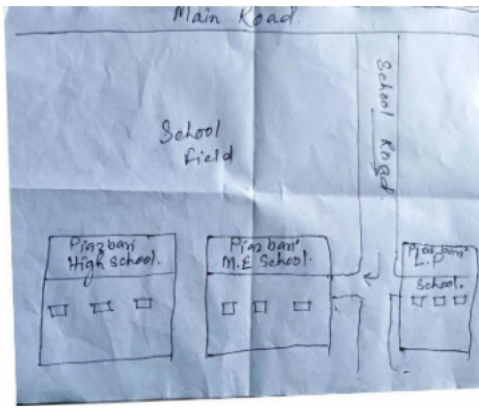

নিৰ্বাচক পঞ্জীয়ন বিষয়াৰ স্বাক্ষৰ

Nazri Naksha

Google Map View

Polling Station Building Front View

ভোটগ্ৰন্থন কেন্দ্ৰৰ সন্মুখৰ দৃশ্য

Cad View

Key MAP View

1 নাম : সোনা উদ্দিন পিতাৰ নাম: বাছেৰ সেখ ঘৰ নং : 1 বয়স : 48 লিঙ্গ : পুৰুষ	FXW1194576 ফটো উপলব্ধ	2 নাম : ফজিলা খাতুন স্বামীৰ নাম: সোনা উদ্দিন ঘৰ নং : 1 বয়স : 28 লিঙ্গ : মহিলা	FXW0226662 ফটো উপলব্ধ	3 নাম : মহিৰ উদ্দিন পিতাৰ নাম: বাছেৰ ঘৰ নং : 2 বয়স : 65 লিঙ্গ : পুৰুষ	FXW1194587 ফটো উপলব্ধ
4 নাম : মমিৰন নেছা স্বামীৰ নাম: মহিৰ ঘৰ নং : 2 বয়স : 52 লিঙ্গ : মহিলা	FXW1194598 ফটো উপলব্ধ	5 নাম : খয়বৰ আলী পিতাৰ নাম: মহিৰ উদ্দিন ঘৰ নং : 2 বয়স : 30 লিঙ্গ : পুৰুষ	FXW0207431 ফটো উপলব্ধ	6 নাম : সহিদা খাতুন স্বামীৰ নাম: খয়বৰ আলী ঘৰ নং : 2 বয়স : 30 লিঙ্গ : মহিলা	FXW0202341 ফটো উপলব্ধ
7 নাম : আসাদুল পিতাৰ নাম: নওসাদ আলী ঘৰ নং : 3খ বয়স : 25 লিঙ্গ : পুৰুষ	FXW0400226 ফটো উপলব্ধ	8 নাম : সুমাৰ আলী পিতাৰ নাম: বাছেৰ আলী ঘৰ নং : 3 বয়স : 49 লিঙ্গ : পুৰুষ	FXW1194634 ফটো উপলব্ধ	9 নাম : ছবিৰন বিবি স্বামীৰ নাম: সুমাৰ আলী ঘৰ নং : 3 বয়স : 45 লিঙ্গ : মহিলা	FXW1194645 ফটো উপলব্ধ
10 নাম : সাহিদুল পিতাৰ নাম: নওসাদ আলী ঘৰ নং : 3খ বয়স : 26 লিঙ্গ : পুৰুষ	FXW0435438 ফটো উপলব্ধ	# 11 নাম : নওসাদ আলী পিতাৰ নাম: বাছেৰ আলী ঘৰ নং : 3 খ বয়স : 47 লিঙ্গ : পুৰুষ	FXW1194623 ফটো উপলব্ধ	12 নাম : শ্বহিদা বিবি স্বামীৰ নাম: নওসাদ আলী ঘৰ নং : 3খ বয়স : 44 লিঙ্গ : মহিলা	FXW1194656 ফটো উপলব্ধ
13 নাম : বফিকুল ইছলাম পিতাৰ নাম: আছৰ উদ্দিন ঘৰ নং : 8 বয়স : 38 লিঙ্গ : পুৰুষ	FXW1194667 ফটো উপলব্ধ	14 নাম : কহিনুৰ খাতুন স্বামীৰ নাম: বফিকুল ইছলাম ঘৰ নং : 8 বয়স : 35 লিঙ্গ : মহিলা	FXW1781222 ফটো উপলব্ধ	15 নাম : খোদেজা বিবি স্বামীৰ নাম: মকছেদ আলী ঘৰ নং : 5 বয়স : 50 লিঙ্গ : মহিলা	FXW1194678 ফটো উপলব্ধ
16 নাম : সালোম পিতাৰ নাম: মকছেদ আলী ঘৰ নং : 5 বয়স : 23 লিঙ্গ : পুৰুষ	FXW0580720 ফটো উপলব্ধ	# 17 নাম : মল্লিকা খাতুন স্বামীৰ নাম: সালোম ঘৰ নং : 5 বয়স : 22 লিঙ্গ : মহিলা	FXW1801752 ফটো উপলব্ধ	18 নাম : হাশেম আলী পিতাৰ নাম: কেশমত আলী ঘৰ নং : 7 বয়স : 65 লিঙ্গ : পুৰুষ	FXW1194689 ফটো উপলব্ধ
19 নাম : গোলাবজান স্বামীৰ নাম: হাশেম আলী ঘৰ নং : 9 বয়স : 51 লিঙ্গ : মহিলা	FXW1194690 ফটো উপলব্ধ	# 20 নাম : গোলাপ উদ্দিন পিতাৰ নাম: হাশেম আলী ঘৰ নং : 9 বয়স : 39 লিঙ্গ : পুৰুষ	FXW1194703 ফটো উপলব্ধ	# 21 নাম : কহিনুৰ বেগম স্বামীৰ নাম: গোলাপ উদ্দিন ঘৰ নং : 9 বয়স : 20 লিঙ্গ : মহিলা	FXW1781233 ফটো উপলব্ধ
22 নাম : মমতাজ বেগম স্বামীৰ নাম: হাবিজুৰ বহমান ঘৰ নং : 9 বয়স : 26 লিঙ্গ : মহিলা	FXW0436287 ফটো উপলব্ধ	23 নাম : ফজৰ আলী পিতাৰ নাম: হাশেম আলী ঘৰ নং : 7 ঘ বয়স : 27 লিঙ্গ : পুৰুষ	FXW0219204 ফটো উপলব্ধ	24 নাম : হাবিজুৰ বহমান পিতাৰ নাম: হাশেম আলী ঘৰ নং : 7 ক বয়স : 35 লিঙ্গ : পুৰুষ	FXW1194714 ফটো উপলব্ধ
25 নাম : কাছেৰ আলী পিতাৰ নাম: হাশেম আলী ঘৰ নং : ৭ক বয়স : 24 লিঙ্গ : পুৰুষ	FXW0420851 ফটো উপলব্ধ	26 নাম : কাশেম আলী পিতাৰ নাম: কেশমত ঘৰ নং : ৮ বয়স : 65 লিঙ্গ : পুৰুষ	FXW1194725 ফটো উপলব্ধ	27 নাম : ছিকাতন বিবি স্বামীৰ নাম: কাশেম আলী ঘৰ নং : ৮ বয়স : 54 লিঙ্গ : মহিলা	FXW1194736 ফটো উপলব্ধ
28 নাম : জলিল সেখ পিতাৰ নাম: কাশেম আলী ঘৰ নং : ৮ বয়স : 48 লিঙ্গ : পুৰুষ	FXW1194747 ফটো উপলব্ধ	29 নাম : ফতে বিবি স্বামীৰ নাম: জলিল সেখ ঘৰ নং : ৮ বয়স : 45 লিঙ্গ : মহিলা	FXW1194758 ফটো উপলব্ধ	30 নাম : খলিল উদ্দিন পিতাৰ নাম: কাশেম ঘৰ নং : ৮ বয়স : 42 লিঙ্গ : পুৰুষ	FXW1194769 ফটো উপলব্ধ