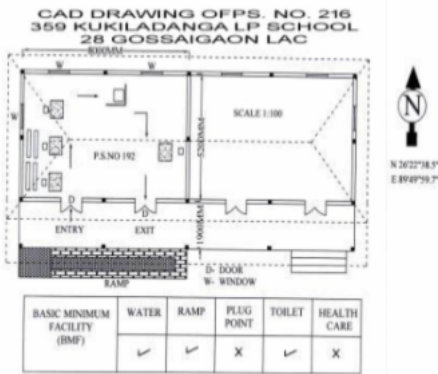

নিৰ্বাচক পঞ্জীয়ন বিষয়াৰ স্বাক্ষৰ

Nazri Naksha

Google Map View

Polling Station Building Front View

ভোটগ্ৰন্থন কেন্দ্ৰৰ সন্মুখৰ দৃশ্য

Cad View

Key MAP View

1 নাম : সোনা উদ্দিন পিতাৰ নাম: বাছেৰ সেখ ঘৰ নং : 1 বয়স : 48 লিঙ্গ : পুৰুষ	FXW1194576 ফটো উপলব্ধ	2 নাম : ফজিলা খাতুন স্বামীৰ নাম: সোনা উদ্দিন ঘৰ নং : 1 বয়স : 28 লিঙ্গ : মহিলা	FXW0226662 ফটো উপলব্ধ	3 নাম : মহিৰ উদ্দিন পিতাৰ নাম: বাছেৰ ঘৰ নং : 2 বয়স : 65 লিঙ্গ : পুৰুষ	FXW1194587 ফটো উপলব্ধ
4 নাম : মমিৰন নেছা স্বামীৰ নাম: মহিৰ ঘৰ নং : 2 বয়স : 52 লিঙ্গ : মহিলা	FXW1194598 ফটো উপলব্ধ	5 নাম : খয়বৰ আলী পিতাৰ নাম: মহিৰ উদ্দিন ঘৰ নং : 2 বয়স : 30 লিঙ্গ : পুৰুষ	FXW0207431 ফটো উপলব্ধ	6 নাম : সহিদা খাতুন স্বামীৰ নাম: খয়বৰ আলী ঘৰ নং : 2 বয়স : 30 লিঙ্গ : মহিলা	FXW0202341 ফটো উপলব্ধ
7 নাম : আসাদুল পিতাৰ নাম: নওসাদ আলী ঘৰ নং : 3খ বয়স : 25 লিঙ্গ : পুৰুষ	FXW0400226 ফটো উপলব্ধ	8 নাম : সুমাৰ আলী পিতাৰ নাম: বাছেৰ আলী ঘৰ নং : 3 বয়স : 49 লিঙ্গ : পুৰুষ	FXW1194634 ফটো উপলব্ধ	9 নাম : ছবিৰন বিবি স্বামীৰ নাম: সুমাৰ আলী ঘৰ নং : 3 বয়স : 45 লিঙ্গ : মহিলা	FXW1194645 ফটো উপলব্ধ
10 নাম : সাহিদুল পিতাৰ নাম: নওসাদ আলী ঘৰ নং : 3খ বয়স : 26 লিঙ্গ : পুৰুষ	FXW0435438 ফটো উপলব্ধ	# 11 নাম : নওসাদ আলী পিতাৰ নাম: বাছেৰ আলী ঘৰ নং : 3 খ বয়স : 47 লিঙ্গ : পুৰুষ	FXW1194623 ফটো উপলব্ধ	12 নাম : শ্বহিদা বিবি স্বামীৰ নাম: নওসাদ আলী ঘৰ নং : 3খ বয়স : 44 লিঙ্গ : মহিলা	FXW1194656 ফটো উপলব্ধ
13 নাম : বফিকুল ইছলাম পিতাৰ নাম: আছৰ উদ্দিন ঘৰ নং : 8 বয়স : 38 লিঙ্গ : পুৰুষ	FXW1194667 ফটো উপলব্ধ	14 নাম : কহিনুৰ খাতুন স্বামীৰ নাম: বফিকুল ইছলাম ঘৰ নং : 8 বয়স : 35 লিঙ্গ : মহিলা	FXW1781222 ফটো উপলব্ধ	15 নাম : খোদেজা বিবি স্বামীৰ নাম: মকছেদ আলী ঘৰ নং : 5 বয়স : 50 লিঙ্গ : মহিলা	FXW1194678 ফটো উপলব্ধ
16 নাম : সালোম পিতাৰ নাম: মকছেদ আলী ঘৰ নং : 5 বয়স : 23 লিঙ্গ : পুৰুষ	FXW0580720 ফটো উপলব্ধ	# 17 নাম : মল্লিকা খাতুন স্বামীৰ নাম: সালোম ঘৰ নং : 5 বয়স : 22 লিঙ্গ : মহিলা	FXW1801752 ফটো উপলব্ধ	18 নাম : হাশেম আলী পিতাৰ নাম: কেশমত আলী ঘৰ নং : 7 বয়স : 65 লিঙ্গ : পুৰুষ	FXW1194689 ফটো উপলব্ধ
19 নাম : গোলাবজান স্বামীৰ নাম: হাশেম আলী ঘৰ নং : 9 বয়স : 51 লিঙ্গ : মহিলা	FXW1194690 ফটো উপলব্ধ	# 20 নাম : গোলাপ উদ্দিন পিতাৰ নাম: হাশেম আলী ঘৰ নং : 9 বয়স : 39 লিঙ্গ : পুৰুষ	FXW1194703 ফটো উপলব্ধ	# 21 নাম : কহিনুৰ বেগম স্বামীৰ নাম: গোলাপ উদ্দিন ঘৰ নং : 9 বয়স : 20 লিঙ্গ : মহিলা	FXW1781233 ফটো উপলব্ধ
22 নাম : মমতাজ বেগম স্বামীৰ নাম: হাবিজুৰ বহমান ঘৰ নং : 9 বয়স : 26 লিঙ্গ : মহিলা	FXW0436287 ফটো উপলব্ধ	23 নাম : ফজৰ আলী পিতাৰ নাম: হাশেম আলী ঘৰ নং : 7 ঘ বয়স : 27 লিঙ্গ : পুৰুষ	FXW0219204 ফটো উপলব্ধ	24 নাম : হাবিজুৰ বহমান পিতাৰ নাম: হাশেম আলী ঘৰ নং : 7 ক বয়স : 35 লিঙ্গ : পুৰুষ	FXW1194714 ফটো উপলব্ধ
25 নাম : কাছেৰ আলী পিতাৰ নাম: হাশেম আলী ঘৰ নং : ৭ক বয়স : 24 লিঙ্গ : পুৰুষ	FXW0420851 ফটো উপলব্ধ	26 নাম : কাশেম আলী পিতাৰ নাম: কেশমত ঘৰ নং : ৮ বয়স : 65 লিঙ্গ : পুৰুষ	FXW1194725 ফটো উপলব্ধ	27 নাম : ছিকাতন বিবি স্বামীৰ নাম: কাশেম আলী ঘৰ নং : ৮ বয়স : 54 লিঙ্গ : মহিলা	FXW1194736 ফটো উপলব্ধ
28 নাম : জলিল সেখ পিতাৰ নাম: কাশেম আলী ঘৰ নং : ৮ বয়স : 48 লিঙ্গ : পুৰুষ	FXW1194747 ফটো উপলব্ধ	29 নাম : ফতে বিবি স্বামীৰ নাম: জলিল সেখ ঘৰ নং : ৮ বয়স : 45 লিঙ্গ : মহিলা	FXW1194758 ফটো উপলব্ধ	30 নাম : খলিল উদ্দিন পিতাৰ নাম: কাশেম ঘৰ নং : ৮ বয়স : 42 লিঙ্গ : পুৰুষ	FXW1194769 ফটো উপলব্ধ