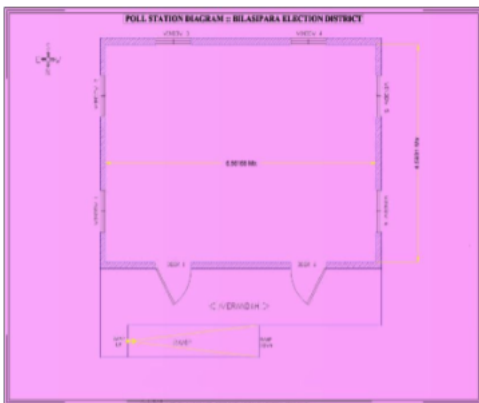

নিৰ্বাচক পঞ্জীয়ন বিষয়াৰ স্বাক্ষৰ

Nazri Naksha

Google Map View

Polling Station Building Front View

ভোটগ্ৰহন কেন্দ্ৰৰ সন্মুখৰ দৃশ্য

Cad View

Key MAP View

1 নাম : কাশেম আলী পিতাৰ নাম: হজৰত আলী ঘৰ নং : 1 বয়স : 74 লিঙ্গ : পুৰুষ	FXW1032639 ফটো উপলব্ধ	2 নাম : সৰভান বিবি স্বামীৰ নাম: কাশেম আলী ঘৰ নং : 1 বয়স : 60 লিঙ্গ : মহিলা	FXW1032640 ফটো উপলব্ধ	3 নাম : লাইলী বেগম পিতাৰ নাম: হজৰত আলী ঘৰ নং : 1 বয়স : 57 লিঙ্গ : মহিলা	FXW0361097 ফটো উপলব্ধ
4 নাম : সহৰ আলী পিতাৰ নাম: কাশেম আলী ঘৰ নং : 1 বয়স : 42 লিঙ্গ : পুৰুষ	FXW1032651 ফটো উপলব্ধ	5 নাম : ছালেহা বিবি স্বামীৰ নাম: সহৰ আলী ঘৰ নং : 1 বয়স : 35 লিঙ্গ : মহিলা	FXW1032662 ফটো উপলব্ধ	6 নাম : আমিনা খাতুন পিতাৰ নাম: কাশেম আলী ঘৰ নং : 1 বয়স : 32 লিঙ্গ : মহিলা	FXW0000406 ফটো উপলব্ধ
7 নাম : শুকুৰ আলী পিতাৰ নাম: কাশেম আলী ঘৰ নং : 1 বয়স : 30 লিঙ্গ : পুৰুষ	FXW0000729 ফটো উপলব্ধ	8 নাম : এলেনুৰ খাতুন স্বামীৰ নাম: শুকুৰ আলী ঘৰ নং : 1 বয়স : 27 লিঙ্গ : মহিলা	FXW0385310 ফটো উপলব্ধ	9 নাম : নুৰ ইছলাম পিতাৰ নাম: কাশেম আলী ঘৰ নং : 1 বয়স : 20 লিঙ্গ : পুৰুষ	QPZ0096859 ফটো উপলব্ধ
10 নাম : ফজৰ আলী পিতাৰ নাম: কেসমত আলী ঘৰ নং : 2 বয়স : 57 লিঙ্গ : পুৰুষ	FXW1032673 ফটো উপলব্ধ	11 নাম : চন্দ্ৰভান বিবি স্বামীৰ নাম: ফজৰ আলী ঘৰ নং : 2 বয়স : 52 লিঙ্গ : মহিলা	FXW1032684 ফটো উপলব্ধ	12 নাম : কাশেম আলী পিতাৰ নাম: ফজৰ আলী ঘৰ নং : 2 বয়স : 31 লিঙ্গ : পুৰুষ	FXW0012001 ফটো উপলব্ধ
13 নাম : বাশিদুল আলী পিতাৰ নাম: ফজৰ আলী ঘৰ নং : 2 বয়স : 24 লিঙ্গ : পুৰুষ	FXW0403980 ফটো উপলব্ধ	14 নাম : মফিদা খাতুন স্বামীৰ নাম: বাশিদুল আলী ঘৰ নং : 2 বয়স : 22 লিঙ্গ : মহিলা	FXW1208594 ফটো উপলব্ধ	15 নাম : হাকী মুদ্দিন পিতাৰ নাম: বমজান দেওয়ানি ঘৰ নং : 3 বয়স : 67 লিঙ্গ : পুৰুষ	FXW1032695 ফটো উপলব্ধ
16 নাম : আয়শা খাতুন বিবি স্বামীৰ নাম: হাকিম উদ্দীন ঘৰ নং : 3 বয়স : 57 লিঙ্গ : মহিলা	FXW1032708 ফটো উপলব্ধ	17 নাম : সাজিবিবি স্বামীৰ নাম: হাকিম উদ্দীন ঘৰ নং : 3 বয়স : 54 লিঙ্গ : মহিলা	FXW1032719 ফটো উপলব্ধ	18 নাম : ছফৰ আলী পিতাৰ নাম: হাকিমুদ্দিন ঘৰ নং : 3 বয়স : 42 লিঙ্গ : পুৰুষ	FXW1032742 ফটো উপলব্ধ
19 নাম : মজিৰন বিবি স্বামীৰ নাম: ছফৰ আলী ঘৰ নং : 3 বয়স : 40 লিঙ্গ : মহিলা	FXW1032753 ফটো উপলব্ধ	# 20 নাম : ফজৰ আলী পিতাৰ নাম: হাকিম উদ্দীন ঘৰ নং : 3 বয়স : 35 লিঙ্গ : পুৰুষ	FXW1032764 ফটো উপলব্ধ	21 নাম : ছফিকুল ইছলাম পিতাৰ নাম: হাকিমুদ্দিন ঘৰ নং : 3 বয়স : 33 লিঙ্গ : পুৰুষ	FXW1032775 ফটো উপলব্ধ
22 নাম : সহিদা বিবি স্বামীৰ নাম: ছফিকুল ইছলাম ঘৰ নং : 3 বয়স : 29 লিঙ্গ : মহিলা	FXW0247528 ফটো উপলব্ধ	# 23 নাম : জাহানাৰা ইয়াচমিন স্বামীৰ নাম: ফজৰ আলী ঘৰ নং : 3 বয়স : 28 লিঙ্গ : মহিলা	FXW0354829 ফটো উপলব্ধ	# 24 নাম : আমিনা খাতুন স্বামীৰ নাম: নজোৰ আলী ঘৰ নং : 3 বয়স : 25 লিঙ্গ : মহিলা	FXW1203926 ফটো উপলব্ধ
# 25 নাম : নোজোৰ আলী পিতাৰ নাম: হাকিম উদ্দীন ঘৰ নং : 3 বয়স : 22 লিঙ্গ : পুৰুষ	FXW1162957 ফটো উপলব্ধ	26 নাম : জেছমিনা খাতুন স্বামীৰ নাম: বাহাৰ আলী ঘৰ নং : 3 বয়স : 22 লিঙ্গ : মহিলা	FXW1839364 ফটো উপলব্ধ	27 নাম : হাসেম আলী পিতাৰ নাম: হাকিমুদ্দিন ঘৰ নং : 3 বয়স : 46 লিঙ্গ : পুৰুষ	FXW1032720 ফটো উপলব্ধ
28 নাম : বাহাৰ আলী স্বামীৰ নাম: হাসেম আলী ঘৰ নং : 3 বয়স : 42 লিঙ্গ : মহিলা	FXW1032731 ফটো উপলব্ধ	29 নাম : বাহাৰ আলী পিতাৰ নাম: হাসেম আলী ঘৰ নং : 3 বয়স : 24 লিঙ্গ : পুৰুষ	FXW0395111 ফটো উপলব্ধ	30 নাম : ছাদেক আলী পিতাৰ নাম: হাসেম আলী ঘৰ নং : 3 বয়স : 21 লিঙ্গ : পুৰুষ	FXW1811389 ফটো উপলব্ধ