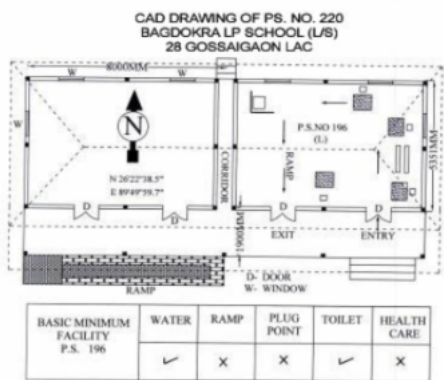

নিৰ্বাচক পঞ্জীয়ন বিষয়াৰ স্বাক্ষৰ

Nazri Naksha

Google Map View

Polling Station Building Front View

ভোটগ্ৰহন কেন্দ্ৰৰ সন্মুখৰ দৃশ্য

Cad View

Key MAP View

1 নাম : আব্দুল কাদেৰ শেখ পিতাৰ নাম: ময় জুদ্দিন শেখ ঘৰ নং : 1 বয়স : 55 লিঙ্গ : পুৰুষ	HHK1904569 ফটো উপলব্ধ	2 নাম : কবিরন বিবি স্বামীৰ নাম: আব্দুল কাদেৰ ঘৰ নং : 1 বয়স : 49 লিঙ্গ : মহিলা	HHK1904570 ফটো উপলব্ধ	3 নাম : আব্দুৰ ৰহিম সেখ পিতাৰ নাম: আব্দুল কাদেৰ সেখ ঘৰ নং : 1 বয়স : 28 লিঙ্গ : পুৰুষ	HHK1146687 ফটো উপলব্ধ
4 নাম : আব্দুল কৰিম সেখ পিতাৰ নাম: আব্দুল কাদেৰ সেখ ঘৰ নং : 1 বয়স : 27 লিঙ্গ : পুৰুষ	HHK0308734 ফটো উপলব্ধ	5 নাম : মাফিজা খাতুন স্বামীৰ নাম: আব্দুৰ ৰহিম সেখ ঘৰ নং : 1 বয়স : 26 লিঙ্গ : মহিলা	HHK1146695 ফটো উপলব্ধ	6 নাম : আব্দুৰ ৰহমান সেখ পিতাৰ নাম: আব্দুল কাদেৰ সেখ ঘৰ নং : 1 বয়স : 24 লিঙ্গ : পুৰুষ	HHK1146091 ফটো উপলব্ধ
7 নাম : ৰমজান আলী সেখ পিতাৰ নাম: আব্দুল কাদেৰ সেখ ঘৰ নং : 1 বয়স : 23 লিঙ্গ : পুৰুষ	HHK0602227 ফটো উপলব্ধ	8 নাম : আব্দুল জলিল শেখ পিতাৰ নাম: নাছিমুদ্দিন শেখ ঘৰ নং : 2 বয়স : 59 লিঙ্গ : পুৰুষ	HHK1415641 ফটো উপলব্ধ	# 9 নাম : সৰ ভানু বিবি স্বামীৰ নাম: জলিল আলী সেখ ঘৰ নং : 2 বয়স : 64 লিঙ্গ : মহিলা	HHK1415652 ফটো উপলব্ধ
10 নাম : সৰবেশ আলী শেখ পিতাৰ নাম: আব্দুল জলিল শেখ ঘৰ নং : 2 বয়স : 33 লিঙ্গ : পুৰুষ	HHK1425123 ফটো উপলব্ধ	11 নাম : নুৰ জাহান বেগম স্বামীৰ নাম: আব্দুল মালেক ঘৰ নং : 8 বয়স : 34 লিঙ্গ : মহিলা	HHK1907488 ফটো উপলব্ধ	12 নাম : নুৰইছলাম সেখ পিতাৰ নাম: আব্দুল মালেক ঘৰ নং : 4 বয়স : 20 লিঙ্গ : পুৰুষ	QPZ0192005 ফটো উপলব্ধ
13 নাম : আব্দুল আজিজ শেখ পিতাৰ নাম: ময় জুদ্দিন শেখ ঘৰ নং : 5 বয়স : 57 লিঙ্গ : পুৰুষ	HHK1904592 ফটো উপলব্ধ	14 নাম : ফিৰজা বিবি স্বামীৰ নাম: আব্দুল আজিজ ঘৰ নং : 5 বয়স : 54 লিঙ্গ : মহিলা	HHK1904605 ফটো উপলব্ধ	15 নাম : শৰিফা খাতুন পিতাৰ নাম: আব্দুল আজিজ সেখ ঘৰ নং : 5 বয়স : 27 লিঙ্গ : মহিলা	HHK0464263 ফটো উপলব্ধ
16 নাম : হাসেম আলী সেখ পিতাৰ নাম: আব্দুল আজিজ সেখ ঘৰ নং : 5 বয়স : 26 লিঙ্গ : পুৰুষ	HHK0387050 ফটো উপলব্ধ	17 নাম : ৰফিকুল ইছলাম শেখ পিতাৰ নাম: আব্দুল জলিল শেখ ঘৰ নং : 5 বয়স : 24 লিঙ্গ : পুৰুষ	HHK0502328 ফটো উপলব্ধ	18 নাম : আববাস আলী শেখ পিতাৰ নাম: আব্দুল আজিজ শেখ ঘৰ নং : 5 বয়স : 24 লিঙ্গ : পুৰুষ	HHK0491969 ফটো উপলব্ধ
19 নাম : ফিৰদছ আলী সেখ পিতাৰ নাম: আব্দুল আজিজ সেখ ঘৰ নং : 5 বয়স : 23 লিঙ্গ : পুৰুষ	HHK0463968 ফটো উপলব্ধ	20 নাম : ৰেশমিনা খাতুন স্বামীৰ নাম: হাসেম আলী সেখ ঘৰ নং : 5 বয়স : 21 লিঙ্গ : মহিলা	QPZ0199570 ফটো উপলব্ধ	21 নাম : ইদ্রিছ আলী সেখ পিতাৰ নাম: আব্দুল আজিজ সেখ ঘৰ নং : 5 বয়স : 20 লিঙ্গ : পুৰুষ	QPZ0117705 ফটো উপলব্ধ
22 নাম : খলিল উদ্দিন শেখ পিতাৰ নাম: ময় জুদ্দিন শেখ ঘৰ নং : 1 বয়স : 45 লিঙ্গ : পুৰুষ	HHK1904616 ফটো উপলব্ধ	23 নাম : মনোয়াৰা বিবি স্বামীৰ নাম: খলিল উদ্দিন শেখ ঘৰ নং : 1 বয়স : 38 লিঙ্গ : মহিলা	HHK1904627 ফটো উপলব্ধ	24 নাম : আনোৱাৰ উদ্দিন পিতাৰ নাম: খলিল উদ্দিন শেখ ঘৰ নং : 5 বয়স : 20 লিঙ্গ : পুৰুষ	QPZ0071498 ফটো উপলব্ধ
25 নাম : মফিজুল হক সেখ পিতাৰ নাম: আব্দুল জলিল সেখ ঘৰ নং : 5ক বয়স : 26 লিঙ্গ : পুৰুষ	HHK0286401 ফটো উপলব্ধ	26 নাম : আব্দুল জলিল শেখ পিতাৰ নাম: ময় জুদ্দিন শেখ ঘৰ নং : 5ক বয়স : 51 লিঙ্গ : পুৰুষ	HHK1904638 ফটো উপলব্ধ	27 নাম : মনোয়াৰা বিবি স্বামীৰ নাম: আব্দুল জলিল সেখ ঘৰ নং : 5ক বয়স : 45 লিঙ্গ : মহিলা	HHK1904649 ফটো উপলব্ধ
28 নাম : গুলেমন বিবি স্বামীৰ নাম: আহমদ আলী ঘৰ নং : 6 বয়স : 62 লিঙ্গ : মহিলা	HHK1904661 ফটো উপলব্ধ	29 নাম : আব্দুল গনী শেখ পিতাৰ নাম: আহমদ আলী শেখ ঘৰ নং : 6 বয়স : 42 লিঙ্গ : পুৰুষ	HHK1904672 ফটো উপলব্ধ	30 নাম : নজৰুল শেখ পিতাৰ নাম: আহমদ আলী শেখ ঘৰ নং : 6 বয়স : 38 লিঙ্গ : পুৰুষ	HHK1904683 ফটো উপলব্ধ