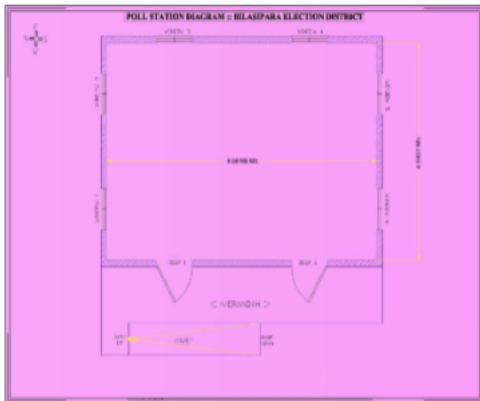

নিৰ্বাচক পঞ্জীয়ন বিষয়াৰ স্বাক্ষৰ

Nazri Naksha

Google Map View

Polling Station Building Front View

ভোটগ্ৰহন কেন্দ্ৰৰ সন্মুখৰ দৃশ্য

Cad View

Key MAP View

1 নাম : জাকিৰ হুছেইন পিতাৰ নাম: ছামছুল হক ঘৰ নং : 1 বয়স : 44 লিঙ্গ : পুৰুষ	FXW5234560 ফটো উপলব্ধ	2 নাম : আনজুমা বেগম স্বামীৰ নাম: জাকিৰ হুছেইন ঘৰ নং : 1 বয়স : 40 লিঙ্গ : মহিলা	FXW5241178 ফটো উপলব্ধ	3 নাম : হোছেন আলী পিতাৰ নাম: বহিমুদ্দিন সেখ ঘৰ নং : 2 বয়স : 57 লিঙ্গ : পুৰুষ	FXW5234571 ফটো উপলব্ধ
4 নাম : জাহেৰা বিবি স্বামীৰ নাম: হোছেন আলী ঘৰ নং : 2 বয়স : 46 লিঙ্গ : মহিলা	FXW5234582 ফটো উপলব্ধ	5 নাম : জাকিনুৰ ইছলাম পিতাৰ নাম: হোছেন আলী ঘৰ নং : 2 বয়স : 26 লিঙ্গ : পুৰুষ	FXW0156612 ফটো উপলব্ধ	6 নাম : বফিকুল ইছলাম পিতাৰ নাম: হোসেন আলী ঘৰ নং : 2 বয়স : 19 লিঙ্গ : পুৰুষ	QPZ0200857 ফটো উপলব্ধ
7 নাম : মইনুল হক পিতাৰ নাম: আবুবক্কৰ ছিদ্দিক ঘৰ নং : 9 বয়স : 54 লিঙ্গ : পুৰুষ	FXW5234617 ফটো উপলব্ধ	8 নাম : মনোৰা বিবি স্বামীৰ নাম: মইনুল হক ঘৰ নং : 9 বয়স : 42 লিঙ্গ : মহিলা	FXW5234628 ফটো উপলব্ধ	9 নাম : শফুৰা খাতুন স্বামীৰ নাম: মজিনু আলী ঘৰ নং : 9 বয়স : 36 লিঙ্গ : মহিলা	FXW0098426 ফটো উপলব্ধ
10 নাম : মজন আলী পিতাৰ নাম: আবু বক্কৰ ছিদ্দিক ঘৰ নং : 9 বয়স : 34 লিঙ্গ : পুৰুষ	FXW5241350 ফটো উপলব্ধ	11 নাম : আনোৱাৰ হোসেন পিতাৰ নাম: আবু বক্কৰ ছিদ্দিক ঘৰ নং : 9 বয়স : 33 লিঙ্গ : পুৰুষ	FXW0098517 ফটো উপলব্ধ	12 নাম : আমোনা খাতুন স্বামীৰ নাম: মমিনুৰ আলী ঘৰ নং : 9 বয়স : 33 লিঙ্গ : মহিলা	FXW0098525 ফটো উপলব্ধ
13 নাম : মমিনুৰ আলী পিতাৰ নাম: আবু বক্কৰ ছিদ্দিক ঘৰ নং : 9 বয়স : 32 লিঙ্গ : পুৰুষ	FXW5241361 ফটো উপলব্ধ	14 নাম : বাহুল আমিন পিতাৰ নাম: আনোৱাৰ হোসেন ঘৰ নং : 3 বয়স : 22 লিঙ্গ : পুৰুষ	FXW1193721 ফটো উপলব্ধ	15 নাম : মোস্তোফা আলী সেখ পিতাৰ নাম: মইনুল হক ঘৰ নং : 3 ঘ বয়স : 24 লিঙ্গ : পুৰুষ	FXW0387548 ফটো উপলব্ধ
16 নাম : মিছমিনা বেগম স্বামীৰ নাম: মোস্তোফা আলী সেখ ঘৰ নং : 3 ক বয়স : 25 লিঙ্গ : মহিলা	FXW1296854 ফটো উপলব্ধ	17 নাম : আব্দুল গনি পিতাৰ নাম: খেসৰুদ্দিন সেখ ঘৰ নং : 8 বয়স : 51 লিঙ্গ : পুৰুষ	FXW5234639 ফটো উপলব্ধ	18 নাম : আমিনা বিবি স্বামীৰ নাম: আব্দুল গনি ঘৰ নং : 8 বয়স : 46 লিঙ্গ : মহিলা	FXW5234640 ফটো উপলব্ধ
19 নাম : নূৰ আমিন পিতাৰ নাম: আব্দুল গনি ঘৰ নং : 04 বয়স : 20 লিঙ্গ : পুৰুষ	QPZ0150771 ফটো উপলব্ধ	20 নাম : সহিদা চুলতানা আহমেদ মাতৃৰ নাম: নূৰ আমিন সেখ ঘৰ নং : 5 বয়স : 33 লিঙ্গ : মহিলা	FXW5234651 ফটো উপলব্ধ	21 নাম : আলী হোসেন পিতাৰ নাম: ছনছেৰ আলী ঘৰ নং : 6 বয়স : 56 লিঙ্গ : পুৰুষ	FXW5234662 ফটো উপলব্ধ
22 নাম : সিৰিনা বিবি স্বামীৰ নাম: আলী হোছেন ঘৰ নং : 6 বয়স : 43 লিঙ্গ : মহিলা	FXW5234673 ফটো উপলব্ধ	23 নাম : ছায়াদুল হক পিতাৰ নাম: ছপিয়াল হক ঘৰ নং : 6 ক বয়স : 31 লিঙ্গ : পুৰুষ	FXW0275529 ফটো উপলব্ধ	24 নাম : নাজিমা খাতুন স্বামীৰ নাম: বসিদুল হক ঘৰ নং : 6 ক বয়স : 29 লিঙ্গ : মহিলা	FXW0486811 ফটো উপলব্ধ
25 নাম : বসিদুল হক পিতাৰ নাম: ছপিয়াল হক ঘৰ নং : 6 ক বয়স : 28 লিঙ্গ : পুৰুষ	FXW0150029 ফটো উপলব্ধ	26 নাম : আহাতন বেওৱা স্বামীৰ নাম: ছনছেৰ আলী ঘৰ নং : 6 ক বয়স : 65 লিঙ্গ : মহিলা	FXW5234684 ফটো উপলব্ধ	27 নাম : ছপিয়াল হক পিতাৰ নাম: ছেকেন্দাৰ আলী ঘৰ নং : 6 ক বয়স : 56 লিঙ্গ : পুৰুষ	FXW5234708 ফটো উপলব্ধ
28 নাম : জামিলা বিবি স্বামীৰ নাম: আলিবৰ বহমান ঘৰ নং : 6 গ বয়স : 42 লিঙ্গ : মহিলা	FXW5234731 ফটো উপলব্ধ	29 নাম : সহিদা বিবি স্বামীৰ নাম: ছপিয়াল হক ঘৰ নং : 6 ক বয়স : 40 লিঙ্গ : মহিলা	FXW5234719 ফটো উপলব্ধ	30 নাম : আলিবৰ বহমান মাতৃৰ নাম: ছনছেৰ আলী ঘৰ নং : 6 গ বয়স : 37 লিঙ্গ : পুৰুষ	FXW5234695 ফটো উপলব্ধ