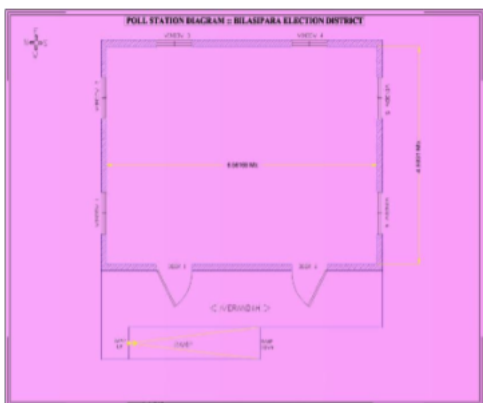

নিৰ্বাচক পঞ্জীয়ন বিষয়াৰ স্বাক্ষৰ

Nazri Naksha

Google Map View

Polling Station Building Front View

ভোটগ্ৰহন কেন্দ্ৰৰ সন্মুখৰ দৃশ্য

Cad View

Key MAP View

1 নাম : বেঞ্জাল হোসেন খান পিতাৰ নাম: বমজানআলী খান ঘৰ নং : ১ বয়স : 73 লিঙ্গ : পুৰুষ	FXW1324567 ফটো উপলব্ধ	2 নাম : সুন্দৰী বিবি স্বামীৰ নাম: বেঞ্জাল হোসেন ঘৰ নং : ১ বয়স : 65 লিঙ্গ : মহিলা	FXW1324578 ফটো উপলব্ধ	3 নাম : ইয়াকুব আলী খান পিতাৰ নাম: বেঞ্জাল হোসেন ঘৰ নং : ১ বয়স : 45 লিঙ্গ : পুৰুষ	FXW1324589 ফটো উপলব্ধ
4 নাম : মোঃআব্দুল খালেক পিতাৰ নাম: বেঞ্জাল হোছেন ঘৰ নং : ১ বয়স : 42 লিঙ্গ : পুৰুষ	FXW1324614 ফটো উপলব্ধ	5 নাম : আব্দুল মালেক খান পিতাৰ নাম: বেঞ্জাল হোছেন খান ঘৰ নং : ১ বয়স : 42 লিঙ্গ : পুৰুষ	FXW1324603 ফটো উপলব্ধ	6 নাম : ফৰিদা বিবি স্বামীৰ নাম: ইয়াকুব আলী খান ঘৰ নং : ১ বয়স : 40 লিঙ্গ : মহিলা	FXW1324590 ফটো উপলব্ধ
7 নাম : তাহমিনা খাতুন স্বামীৰ নাম: আব্দুল মালেক খান ঘৰ নং : ১ বয়স : 39 লিঙ্গ : মহিলা	FXW1334129 ফটো উপলব্ধ	8 নাম : ইউছফ আলী খান পিতাৰ নাম: বেঞ্জাল হোসেন খান ঘৰ নং : ১ বয়স : 31 লিঙ্গ : পুৰুষ	FXW1334072 ফটো উপলব্ধ	9 নাম : আছিয়া খাতুন স্বামীৰ নাম: ইউছুব আলী ঘৰ নং : ১ বয়স : 30 লিঙ্গ : মহিলা	FXW1333693 ফটো উপলব্ধ
10 নাম : হাছিনা খাতুন স্বামীৰ নাম: মোঃ আব্দুল খালেক ঘৰ নং : ১ বয়স : 30 লিঙ্গ : মহিলা	FXW1334163 ফটো উপলব্ধ	11 নাম : ইছমাইল হুসাইন পিতাৰ নাম: বেঞ্জাল হুসাইন ঘৰ নং : ১ বয়স : 27 লিঙ্গ : পুৰুষ	FXW0453910 ফটো উপলব্ধ	12 নাম : সুন্দৰী খাতুন স্বামীৰ নাম: ইউছফ আলী খান ঘৰ নং : ১ বয়স : 23 লিঙ্গ : মহিলা	FXW0601831 ফটো উপলব্ধ
13 নাম : বেহেনা পাৰবিন স্বামীৰ নাম: ইছমাইল হুছেইন ঘৰ নং : 01 বয়স : 21 লিঙ্গ : মহিলা	FXW1854215 ফটো উপলব্ধ	14 নাম : কোৰবান আলী পিতাৰ নাম: ছিদ্দিক আলী ঘৰ নং : ১ক বয়স : 58 লিঙ্গ : পুৰুষ	FXW1324625 ফটো উপলব্ধ	15 নাম : মোছাঃছাহেৰা বিবি স্বামীৰ নাম: কোৰবান আলী ঘৰ নং : ১ক বয়স : 45 লিঙ্গ : মহিলা	FXW1324636 ফটো উপলব্ধ
16 নাম : নওসাদ আলী সেখ পিতাৰ নাম: লোকমান আলী ঘৰ নং : ২ বয়স : 64 লিঙ্গ : পুৰুষ	FXW1324647 ফটো উপলব্ধ	17 নাম : জায়দা বিবি স্বামীৰ নাম: নওসাদ আলী ঘৰ নং : ২ বয়স : 56 লিঙ্গ : মহিলা	FXW1324658 ফটো উপলব্ধ	18 নাম : ইছাহক আলী খান পিতাৰ নাম: বিলাল হুছেইন ঘৰ নং : ০২ বয়স : 31 লিঙ্গ : পুৰুষ	FXW0576280 ফটো উপলব্ধ
19 নাম : আবছৰাইবা সেখ পিতাৰ নাম: নওসাদ আলী সেখ ঘৰ নং : ২ বয়স : 27 লিঙ্গ : পুৰুষ	FXW0394601 ফটো উপলব্ধ	20 নাম : সাজেদা খাতুন পিতাৰ নাম: নওসাদ আলী সেখ ঘৰ নং : ০২ বয়স : 25 লিঙ্গ : মহিলা	FXW0372193 ফটো উপলব্ধ	21 নাম : মতলেব আলী পিতাৰ নাম: আজগৰ আলী ঘৰ নং : ৪ বয়স : 73 লিঙ্গ : পুৰুষ	FXW1324669 ফটো উপলব্ধ
22 নাম : চন্দ্ৰ ভানু বিবি স্বামীৰ নাম: মতলেব আলী ঘৰ নং : ৪ বয়স : 69 লিঙ্গ : মহিলা	FXW1324670 ফটো উপলব্ধ	# 23 নাম : ফজৰ আলী পিতাৰ নাম: মহাম্মদ আলী ঘৰ নং : 4 গ বয়স : 43 লিঙ্গ : পুৰুষ	FXW1324716 ফটো উপলব্ধ	24 নাম : ছালেমা বিবি স্বামীৰ নাম: আনছাৰ আলী ঘৰ নং : ৪ বয়স : 42 লিঙ্গ : মহিলা	FXW1324692 ফটো উপলব্ধ
25 নাম : আনছাৰ আলী পিতাৰ নাম: মতলেব আলী ঘৰ নং : ৪ বয়স : 36 লিঙ্গ : পুৰুষ	FXW1324681 ফটো উপলব্ধ	26 নাম : আনিছা খাতুন স্বামীৰ নাম: আমজাদ আলী ঘৰ নং : ৪ বয়স : 34 লিঙ্গ : মহিলা	FXW0120386 ফটো উপলব্ধ	27 নাম : আমজাদ আলী পিতাৰ নাম: মতলেব আলী ঘৰ নং : ৪ বয়স : 34 লিঙ্গ : পুৰুষ	FXW1324705 ফটো উপলব্ধ
28 নাম : আঃ কৰিম সেখ পিতাৰ নাম: আকবৰ আলী ঘৰ নং : ৪খ বয়স : 58 লিঙ্গ : পুৰুষ	FXW1324749 ফটো উপলব্ধ	29 নাম : তোমছেৰ আলী পিতাৰ নাম: মতলেব আলী ঘৰ নং : ৪ক বয়স : 53 লিঙ্গ : পুৰুষ	FXW1324727 ফটো উপলব্ধ	30 নাম : ফালানী বিবি স্বামীৰ নাম: আব্দুল কৰিম সেখ ঘৰ নং : ৪খ বয়স : 52 লিঙ্গ : মহিলা	FXW1324750 ফটো উপলব্ধ