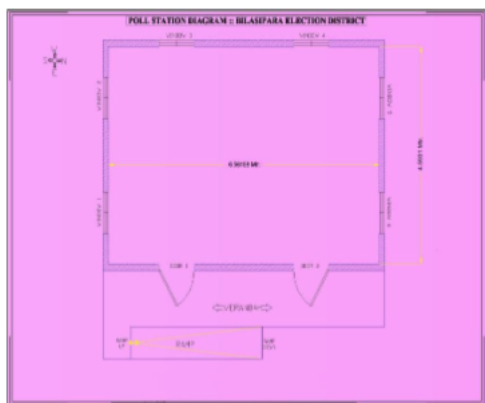

নিৰ্বাচক পঞ্জীয়ন বিষয়াৰ স্বাক্ষৰ

Nazri Naksha

Google Map View

Polling Station Building Front View

ভোটগ্ৰহন কেন্দ্ৰৰ সন্মুখৰ দৃশ্য

Cad View

Key MAP View

| | | | | | |
|--|--------------------------|---|--------------------------|---|--------------------------|
| 1 নাম : গিৰীজা কলিতা স্বামীৰ নাম: নীৰেন্দ্ৰ নাথ দাস ঘৰ নং : ১ বয়স : 56 লিঙ্গ : মহিলা | FXW8134574 ফটো উপলব্ধ | 2 নাম : জপিতৰা দাস পিতাৰ নাম: নীৰেন্দ্ৰ নাথ দাস ঘৰ নং : ১ বয়স : 34 লিঙ্গ : মহিলা | FXW8145275 ফটো উপলব্ধ | 3 নাম : কুলদীপ কে কে দাস পিতাৰ নাম: নীৰেন্দ্ৰ নাথ দাস ঘৰ নং : ১ বয়স : 30 লিঙ্গ : পুৰুষ | FXW0213363 ফটো উপলব্ধ |
| 4 নাম : কংকন জ্যোতি দাস পিতাৰ নাম: নীৰেন্দ্ৰ নাথ দাস ঘৰ নং : ১ বয়স : 30 লিঙ্গ : পুৰুষ | FXW0213405 ফটো উপলব্ধ | 5 নাম : জয়াশ্ৰী দাস পিতাৰ নাম: নীৰেন্দ্ৰ নাথ দাস ঘৰ নং : ১ বয়স : 28 লিঙ্গ : মহিলা | FXW0213413 ফটো উপলব্ধ | 6 নাম : কিৰনবালা দাস স্বামীৰ নাম: গোপাল চন্দ্ৰ দাস ঘৰ নং : 8 বয়স : 70 লিঙ্গ : মহিলা | FXW8134609 ফটো উপলব্ধ |
| 7 নাম : হৰি দাস পিতাৰ নাম: গোপাল চন্দ্ৰ দাস ঘৰ নং : 8 বয়স : 50 লিঙ্গ : পুৰুষ | FXW8134632 ফটো উপলব্ধ | 8 নাম : প্ৰদীপ চন্দ্ৰ দাস পিতাৰ নাম: গোপাল চন্দ্ৰ দাস ঘৰ নং : 8 বয়স : 46 লিঙ্গ : পুৰুষ | FXW8134654 ফটো উপলব্ধ | 9 নাম : গোপীনাথ দাস পিতাৰ নাম: গোপাল চন্দ্ৰ দাস ঘৰ নং : 8 বয়স : 46 লিঙ্গ : পুৰুষ | FXW8134665 ফটো উপলব্ধ |
| 10 নাম : শিপ্রা দাস স্বামীৰ নাম: হৰি দাস ঘৰ নং : 8 বয়স : 46 লিঙ্গ : মহিলা | FXW8134585 ফটো উপলব্ধ | 11 নাম : সুচিত্ৰা দাস স্বামীৰ নাম: ৰবি চন্দ্ৰ দাস ঘৰ নং : 8 বয়স : 45 লিঙ্গ : মহিলা | FXW8134621 ফটো উপলব্ধ | 12 নাম : জীবন চন্দ্ৰ দাস পিতাৰ নাম: গোপাল চন্দ্ৰ দাস ঘৰ নং : 8 বয়স : 43 লিঙ্গ : পুৰুষ | FXW8134676 ফটো উপলব্ধ |
| 13 নাম : চন্দনা দাস স্বামীৰ নাম: জীবন চন্দ্ৰ দাস ঘৰ নং : 8 বয়স : 34 লিঙ্গ : মহিলা | FXW8134687 ফটো উপলব্ধ | 14 নাম : সংগীতা দাস স্বামীৰ নাম: প্ৰদীপ চন্দ্ৰ দাস ঘৰ নং : 8 বয়স : 31 লিঙ্গ : মহিলা | FXW8145684 ফটো উপলব্ধ | # 15 নাম : গোবিন্দ দাস পিতাৰ নাম: ৰবিচন্দ্ৰ দাস ঘৰ নং : 4 বয়স : 28 লিঙ্গ : পুৰুষ | FXW0289306 ফটো উপলব্ধ |
| 16 নাম : বাদামি চৌধুৰি স্বামীৰ নাম: গোপীনাথ দাস ঘৰ নং : 8 বয়স : 26 লিঙ্গ : মহিলা | FXW0494666 ফটো উপলব্ধ | 17 নাম : জয় দাস পিতাৰ নাম: হৰি দাস ঘৰ নং : 8 বয়স : 25 লিঙ্গ : পুৰুষ | FXW0383778 ফটো উপলব্ধ | 18 নাম : ছুইটী দাস স্বামীৰ নাম: জয় দাস ঘৰ নং : 4 বয়স : 21 লিঙ্গ : মহিলা | QPZ0018747 ফটো উপলব্ধ |
| S 19 নাম : সুস্মিতা দাস পিতাৰ নাম: হৰি দাস ঘৰ নং : 8 বয়স : 20 লিঙ্গ : মহিলা | QPZ0086314 ফটো উপলব্ধ | 20 নাম : দিয়া দাস স্বামীৰ নাম: গোবিন্দ দাস ঘৰ নং : 4 বয়স : 19 লিঙ্গ : মহিলা | QPZ0095257 ফটো উপলব্ধ | 21 নাম : বীণাপানী দাস স্বামীৰ নাম: কালিচৰণ দাস ঘৰ নং : 6 বয়স : 65 লিঙ্গ : মহিলা | FXW8134698 ফটো উপলব্ধ |
| 22 নাম : মনোজ দাস পিতাৰ নাম: কালিচৰণ দাস ঘৰ নং : 6 বয়স : 43 লিঙ্গ : পুৰুষ | FXW8134712 ফটো উপলব্ধ | 23 নাম : প্ৰসন্ন কুমাৰ দাস পিতাৰ নাম: কালী চৰণ দাস ঘৰ নং : 6 বয়স : 42 লিঙ্গ : পুৰুষ | FXW8134701 ফটো উপলব্ধ | 24 নাম : কৃষ্ণ কুমাৰ দাস পিতাৰ নাম: কালিচৰণ দাস ঘৰ নং : 6 বয়স : 38 লিঙ্গ : পুৰুষ | FXW8134723 ফটো উপলব্ধ |
| 25 নাম : ৰিতা বৰ্মন স্বামীৰ নাম: প্ৰসন্ন কুমাৰ দাস ঘৰ নং : 6 বয়স : 37 লিঙ্গ : মহিলা | FSC1554263 ফটো উপলব্ধ | 26 নাম : বিকাশ চন্দ্ৰ দাস পিতাৰ নাম: সোনাৰতন দাস ঘৰ নং : 9 বয়স : 48 লিঙ্গ : পুৰুষ | FXW8134756 ফটো উপলব্ধ | 27 নাম : মুনাল দাস পিতাৰ নাম: সোনাৰতন দাস ঘৰ নং : 9 বয়স : 45 লিঙ্গ : পুৰুষ | FXW8134767 ফটো উপলব্ধ |
| 28 নাম : মিতু চন্দ্ৰ দাস পিতাৰ নাম: সোনাৰতন দাস ঘৰ নং : 9 বয়স : 43 লিঙ্গ : পুৰুষ | FXW8134778 ফটো উপলব্ধ | 29 নাম : অনিমা দাস স্বামীৰ নাম: বিকাশ দাস ঘৰ নং : 9 বয়স : 43 লিঙ্গ : মহিলা | FXW8134789 ফটো উপলব্ধ | 30 নাম : পিতু চন্দ্ৰ দাস পিতাৰ নাম: সোনা ৰতন দাস ঘৰ নং : 9 বয়স : 39 লিঙ্গ : পুৰুষ | FXW8134790 ফটো উপলব্ধ |