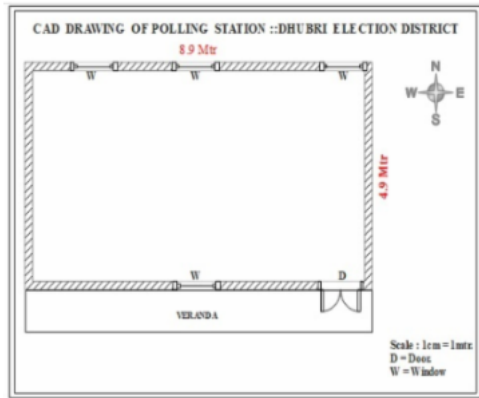

নিৰ্বাচক পঞ্জীয়ন বিষয়াৰ স্বাক্ষৰ

Nazri Naksha

Google Map View

Polling Station Building Front View

ভোটগ্ৰহন কেন্দ্ৰৰ সন্মুখৰ দৃশ্য

Cad View

Key MAP View

বিধানসভা সমষ্টিৰ নম্বৰ আৰু নাম : 7-গৌৰীপুৰ  
অংশৰ নম্বৰ আৰু নাম : 1-ফকিৰানিব্বাৰ 1ম খণ্ড