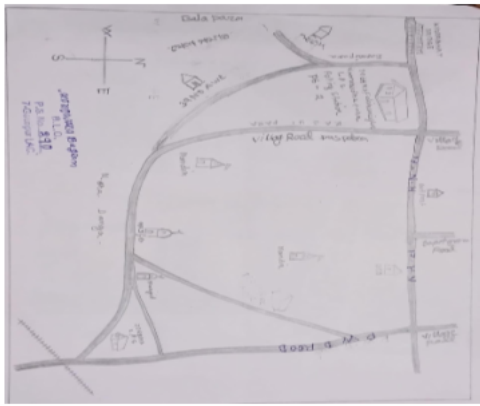

Nazri Naksha