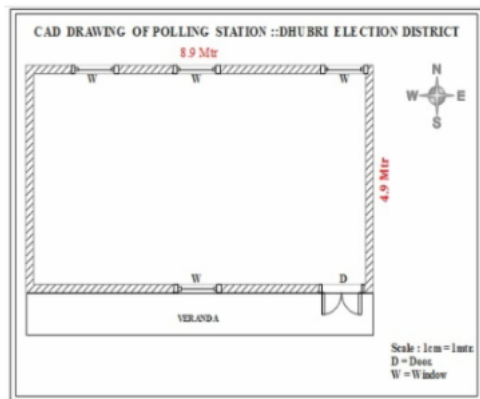

নিৰ্বাচক পঞ্জীয়ন বিষয়াৰ স্বাক্ষৰ

Nazri Naksha

Google Map View

Polling Station Building Front View

ভোটগ্ৰহন কেন্দ্ৰৰ সন্মুখৰ দৃশ্য

Cad View

Key MAP View

1 নাম : অঞ্জনা বিশাস স্বামীৰ নাম: ৰঞ্জিত কুমাৰ ঘৰ নং : 32 বয়স : 44 লিঙ্গ : মহিলা	QPZ0095570 ফটো উপলব্ধ	2 নাম : সৃজান দাস পিতাৰ নাম: ৰঞ্জিব দাশ ঘৰ নং : 32 বয়স : 23 লিঙ্গ : পুৰুষ	FXW0418954 ফটো উপলব্ধ	3 নাম : জাহিদা খাতুন পিতাৰ নাম: জাকিৰ বেপাৰি ঘৰ নং : 82 বয়স : 25 লিঙ্গ : মহিলা	FXW0484634 ফটো উপলব্ধ
4 নাম : নাজমনি খাতুন স্বামীৰ নাম: আলী হুছেইন ঘৰ নং : 58 বয়স : 25 লিঙ্গ : মহিলা	FXW0611897 ফটো উপলব্ধ	5 নাম : বোল্টু নমঃ দাস পিতাৰ নাম: সুখ দাস ঘৰ নং : 185 বয়স : 47 লিঙ্গ : পুৰুষ	FXW7334567 ফটো উপলব্ধ	6 নাম : অলকা নমঃ দাস স্বামীৰ নাম: বোল্টু নমঃ দাস ঘৰ নং : 185 বয়স : 39 লিঙ্গ : মহিলা	FXW7334578 ফটো উপলব্ধ
E 7 নাম : সাদু নমঃ দাস পিতাৰ নাম: সুখদাস ঘৰ নং : 186 বয়স : 55 লিঙ্গ : পুৰুষ	FXW7334589 ফটো উপলব্ধ	8 নাম : চিত্ৰা নমঃদাস পিতাৰ নাম: সাধু নমঃদাস ঘৰ নং : 186 বয়স : 48 লিঙ্গ : মহিলা	FXW7334590 ফটো উপলব্ধ	9 নাম : বিটু দাস পিতাৰ নাম: সাধু নমঃদাস ঘৰ নং : 186 বয়স : 28 লিঙ্গ : পুৰুষ	FXW0171603 ফটো উপলব্ধ
10 নাম : বিজয় নম দাস পিতাৰ নাম: সাদু নম দাস ঘৰ নং : 186 বয়স : 24 লিঙ্গ : পুৰুষ	FXW0374355 ফটো উপলব্ধ	11 নাম : বিষ্ণু নমঃদস পিতাৰ নাম: বাপুৰা নমঃদাস ঘৰ নং : 189 বয়স : 45 লিঙ্গ : পুৰুষ	FXW7334614 ফটো উপলব্ধ	12 নাম : সপনা নমঃদাস স্বামীৰ নাম: বিষ্ণু নমঃদাস ঘৰ নং : 189 বয়স : 40 লিঙ্গ : মহিলা	FXW7334625 ফটো উপলব্ধ
13 নাম : মনোস নমঃ দাস পিতাৰ নাম: বিষ্ণু নমঃ দাস ঘৰ নং : 187 বয়স : 23 লিঙ্গ : পুৰুষ	QPZ0073569 ফটো উপলব্ধ	14 নাম : বুমা নমঃ দাস পিতাৰ নাম: বিষ্ণু নমঃ দাস ঘৰ নং : 187 বয়স : 22 লিঙ্গ : মহিলা	QPZ0073478 ফটো উপলব্ধ	15 নাম : দুৰ্গা নমঃ দাস স্বামীৰ নাম: লাড্ডু নমঃ দাস ঘৰ নং : 188 বয়স : 58 লিঙ্গ : মহিলা	FXW7334647 ফটো উপলব্ধ
16 নাম : নিৰু দাস পিতাৰ নাম: লাড্ডু নমঃদাস ঘৰ নং : 188 বয়স : 34 লিঙ্গ : পুৰুষ	FXW7334658 ফটো উপলব্ধ	17 নাম : স্বপন দাস পিতাৰ নাম: লাড্ডু নমঃদাস ঘৰ নং : 188 বয়স : 34 লিঙ্গ : পুৰুষ	FXW7334669 ফটো উপলব্ধ	18 নাম : কৃষ্ণ দাস স্বামীৰ নাম: স্বপন দাস ঘৰ নং : 188 বয়স : 32 লিঙ্গ : মহিলা	FXW0171751 ফটো উপলব্ধ
19 নাম : সিৰু দাস পিতাৰ নাম: লাড্ডু নমঃ দাস ঘৰ নং : 188 বয়স : 32 লিঙ্গ : পুৰুষ	FXW7339915 ফটো উপলব্ধ	20 নাম : বিৰু দাস পিতাৰ নাম: লাড্ডু দাস ঘৰ নং : 188 বয়স : 28 লিঙ্গ : পুৰুষ	FXW0061226 ফটো উপলব্ধ	21 নাম : মনিষা দাস স্বামীৰ নাম: নিৰু দাস ঘৰ নং : 188 বয়স : 27 লিঙ্গ : মহিলা	FXW0171710 ফটো উপলব্ধ
22 নাম : মিনা দাস স্বামীৰ নাম: সিৰু দাস ঘৰ নং : 24 বয়স : 24 লিঙ্গ : মহিলা	FXW0564765 ফটো উপলব্ধ	23 নাম : দিলিপ নমঃ দাস পিতাৰ নাম: মনোৰঞ্জন নমঃ দাস ঘৰ নং : 56 বয়স : 56 লিঙ্গ : পুৰুষ	FXW7334681 ফটো উপলব্ধ	24 নাম : প্ৰদীপ নমঃ দাস পিতাৰ নাম: মনোৰঞ্জন নমঃ দাস ঘৰ নং : 50 বয়স : 50 লিঙ্গ : পুৰুষ	FXW7334705 ফটো উপলব্ধ
25 নাম : অজয় দাস পিতাৰ নাম: ৰাসিখ ৰাম নমঃদাস ঘৰ নং : 189 বয়স : 50 লিঙ্গ : পুৰুষ	FXW7334727 ফটো উপলব্ধ	26 নাম : সুকলা নমঃ দাস পিতাৰ নাম: দিলিপ নমঃ দাস ঘৰ নং : 189 বয়স : 45 লিঙ্গ : মহিলা	FXW7334692 ফটো উপলব্ধ	27 নাম : মামনী নমঃ দাস স্বামীৰ নাম: প্ৰদীপ নমঃ দাস ঘৰ নং : 189 বয়স : 41 লিঙ্গ : মহিলা	FXW7334716 ফটো উপলব্ধ
28 নাম : সাধনা দাস মাতৃৰ নাম: অজয় দাস ঘৰ নং : 189 বয়স : 40 লিঙ্গ : মহিলা	FXW7334738 ফটো উপলব্ধ	29 নাম : বিপ্লৱ দাস পিতাৰ নাম: প্ৰদীপ নমঃদাস ঘৰ নং : 189 বয়স : 28 লিঙ্গ : পুৰুষ	FXW0171934 ফটো উপলব্ধ	30 নাম : দিপাক্ষৰ দাস পিতাৰ নাম: দিলিপ নামঃ দাস ঘৰ নং : 189 বয়স : 25 লিঙ্গ : পুৰুষ	FXW0348391 ফটো উপলব্ধ