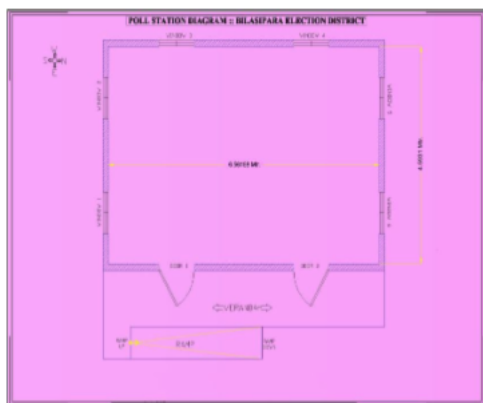

নিৰ্বাচক পঞ্জীয়ন বিষয়াৰ স্বাক্ষৰ

Nazri Naksha

Google Map View

Polling Station Building Front View

ভোটগ্ৰহন কেন্দ্ৰৰ সন্মুখৰ দৃশ্য

Cad View

Key MAP View

1 নাম : জবেদা বিবি স্বামীৰ নাম: আমিৰ উদ্দিন ঘৰ নং : 1 বয়স : 56 লিঙ্গ : মহিলা	FXW8834579 ফটো উপলব্ধ	2 নাম : লালভানু খাতুন স্বামীৰ নাম: জীকাৰীয়া সেখ ঘৰ নং : 01 বয়স : 32 লিঙ্গ : মহিলা	FXW0572222 ফটো উপলব্ধ	3 নাম : জাকাৰীয়া সেখ পিতাৰ নাম: আমিৰ উদ্দিন ঘৰ নং : 1 বয়স : 30 লিঙ্গ : পুৰুষ	FXW0001255 ফটো উপলব্ধ
4 নাম : আদৰৰ বহুমান পিতাৰ নাম: আমিৰ উদ্দিন ঘৰ নং : 1 বয়স : 26 লিঙ্গ : পুৰুষ	FXW0464974 ফটো উপলব্ধ	5 নাম : আজতান বেগম মাতৃৰ নাম: জবেদা বিবি ঘৰ নং : 1 বয়স : 20 লিঙ্গ : মহিলা	QPZ0178863 ফটো উপলব্ধ	# 6 নাম : আছিয়া খাতুন পিতাৰ নাম: আমিৰ উদ্দিন ঘৰ নং : 1 বয়স : 19 লিঙ্গ : মহিলা	QPZ0180539 ফটো উপলব্ধ
# 7 নাম : বেজিয়া খাতুন স্বামীৰ নাম: ছেয়দ জাহাঙ্গীৰ আলম ঘৰ নং : 2 বয়স : 31 লিঙ্গ : মহিলা	FXW8844324 ফটো উপলব্ধ	8 নাম : চান মহম্মাদ পিতাৰ নাম: মুছু মিস্ত্রি ঘৰ নং : 2 বয়স : 70 লিঙ্গ : পুৰুষ	FXW8834604 ফটো উপলব্ধ	9 নাম : বাছিবন বিবি স্বামীৰ নাম: চান্দ মহম্মাদ ঘৰ নং : 2 বয়স : 66 লিঙ্গ : মহিলা	FXW8834615 ফটো উপলব্ধ
# 10 নাম : বৰহানুল চুলতান পিতাৰ নাম: চান্দ মহম্মাদ ঘৰ নং : 2 বয়স : 47 লিঙ্গ : পুৰুষ	FXW8834626 ফটো উপলব্ধ	11 নাম : সোনা খাতুন স্বামীৰ নাম: বৰহানুল চুলতান ঘৰ নং : 2 বয়স : 43 লিঙ্গ : মহিলা	FXW8834637 ফটো উপলব্ধ	12 নাম : ছেয়দ জাহাঙ্গীৰ আলম পিতাৰ নাম: চান্দ মহম্মাদ ঘৰ নং : 2 বয়স : 39 লিঙ্গ : পুৰুষ	FXW8834648 ফটো উপলব্ধ
13 নাম : জাহান উদ্দিন পিতাৰ নাম: চান্দ মহম্মাদ ঘৰ নং : 2 বয়স : 38 লিঙ্গ : পুৰুষ	FXW8834659 ফটো উপলব্ধ	14 নাম : দেলবাৰ হুচাইন পিতাৰ নাম: চান মহম্মাদ ঘৰ নং : 2 বয়স : 32 লিঙ্গ : পুৰুষ	FXW8843978 ফটো উপলব্ধ	15 নাম : আনজুমা বেগম স্বামীৰ নাম: দেলবাৰ হোসেন ঘৰ নং : 2 বয়স : 31 লিঙ্গ : মহিলা	FXW0067447 ফটো উপলব্ধ
16 নাম : মুৰ্শিদা বেগম পিতাৰ নাম: বৰহানুল চুলতান ঘৰ নং : 2 বয়স : 27 লিঙ্গ : মহিলা	FXW0464776 ফটো উপলব্ধ	17 নাম : মিজানুৰ রহমান পিতাৰ নাম: চন্দ মহম্মাদ ঘৰ নং : 2 বয়স : 22 লিঙ্গ : পুৰুষ	FXW1283654 ফটো উপলব্ধ	18 নাম : হজৰত আলী পিতাৰ নাম: বৰহানুল চুলতান ঘৰ নং : 2 বয়স : 21 লিঙ্গ : পুৰুষ	FXW1800101 ফটো উপলব্ধ
# 19 নাম : ফজৰ আলী পিতাৰ নাম: বৰহানুল চুলতান ঘৰ নং : 2 বয়স : 19 লিঙ্গ : পুৰুষ	QPZ0199182 ফটো উপলব্ধ	20 নাম : চুৰতন বিবি স্বামীৰ নাম: তছেৰ আলী সেখ ঘৰ নং : 8 বয়স : 65 লিঙ্গ : মহিলা	FXW8834693 ফটো উপলব্ধ	21 নাম : বুলবুলি খাতুন স্বামীৰ নাম: চুৰত জামাল সেখ ঘৰ নং : 8 বয়স : 32 লিঙ্গ : মহিলা	FXW0259135 ফটো উপলব্ধ
# 22 নাম : মকিবুল ইছলাম পিতাৰ নাম: আব্দুল কুদ্দুছ ঘৰ নং : 8 বয়স : 28 লিঙ্গ : পুৰুষ	FXW0259168 ফটো উপলব্ধ	# 23 নাম : চুৰত জামাল সেখ পিতাৰ নাম: তছেৰ আলী সেখ ঘৰ নং : 8 বয়স : 28 লিঙ্গ : পুৰুষ	FXW0259457 ফটো উপলব্ধ	# 24 নাম : আজিবন নেছা স্বামীৰ নাম: মকিবুল ইছলাম ঘৰ নং : 8 বয়স : 27 লিঙ্গ : মহিলা	FXW0259499 ফটো উপলব্ধ
25 নাম : জয়নাল আবেদীন পিতাৰ নাম: আব্দুল সেখ ঘৰ নং : 5 বয়স : 68 লিঙ্গ : পুৰুষ	FXW8834706 ফটো উপলব্ধ	26 নাম : জহুৰা বিবি স্বামীৰ নাম: জয়নাল আবেদীন ঘৰ নং : 5 বয়স : 61 লিঙ্গ : মহিলা	FXW8834717 ফটো উপলব্ধ	27 নাম : জহিৰুল ইছলাম পিতাৰ নাম: জয়নাল আবেদীন ঘৰ নং : 5 বয়স : 38 লিঙ্গ : পুৰুষ	FXW8834728 ফটো উপলব্ধ
28 নাম : চাম্পা খাতুন স্বামীৰ নাম: জহিৰুল ইছলাম ঘৰ নং : 5 বয়স : 34 লিঙ্গ : মহিলা	FXW8834739 ফটো উপলব্ধ	S 29 নাম : আবিদা বেগম স্বামীৰ নাম: জহিৰুল ইছলাম ঘৰ নং : 5 বয়স : 34 লিঙ্গ : মহিলা	FXW0343996 ফটো উপলব্ধ	30 নাম : আমিয়া খাতুন বিবি স্বামীৰ নাম: নজৰুল ইছলাম ঘৰ নং : 5 বয়স : 34 লিঙ্গ : মহিলা	FXW8834751 ফটো উপলব্ধ