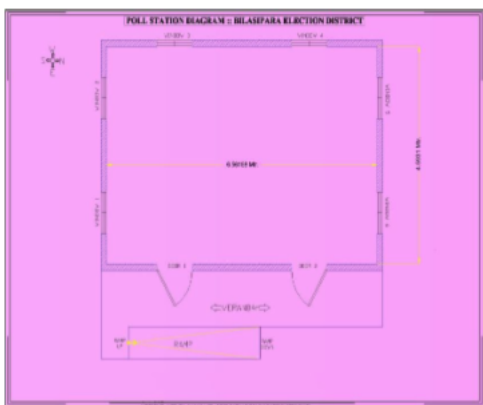

নিৰ্বাচক পঞ্জীয়ন বিষয়াৰ স্বাক্ষৰ

Nazri Naksha

Google Map View

Polling Station Building Front View

ভোটগ্ৰহন কেন্দ্ৰৰ সন্মুখৰ দৃশ্য

Cad View

Key MAP View

1 নাম : কাজিমুদ্দিন সেখ পিতাৰ নাম: আহিজুদ্দিন সেখ ঘৰ নং : 61 বয়স : 61 লিঙ্গ : পুৰুষ	FXW6734561 ফটো উপলব্ধ	2 নাম : নয়ন নেছা বিবি স্বামীৰ নাম: কাজিমুদ্দিন সেখ ঘৰ নং : 1 বয়স : 55 লিঙ্গ : মহিলা	FXW6734572 ফটো উপলব্ধ	3 নাম : সাহিদা বেগম পিতাৰ নাম: কাজিম উদ্দীন সেখ ঘৰ নং : 1 বয়স : 23 লিঙ্গ : মহিলা	FXW1809433 ফটো উপলব্ধ
4 নাম : নুৰ হোছেইন পিতাৰ নাম: কাজিমুদ্দিন সেখ ঘৰ নং : 01 বয়স : 20 লিঙ্গ : পুৰুষ	QPZ0067371 ফটো উপলব্ধ	5 নাম : সাহিদুল ইছলাম পিতাৰ নাম: কাজিমুদ্দিন সেখ ঘৰ নং : 1 বয়স : 29 লিঙ্গ : পুৰুষ	FXW0001107 ফটো উপলব্ধ	6 নাম : ৰফিকুল ইছলাম পিতাৰ নাম: কাজিমুদ্দিন সেখ ঘৰ নং : 1 বয়স : 34 লিঙ্গ : পুৰুষ	FXW6741395 ফটো উপলব্ধ
7 নাম : ছিমপি বেগম স্বামীৰ নাম: ছাফিকুল ইছলাম ঘৰ নং : 1 বয়স : 22 লিঙ্গ : মহিলা	FXW1164185 ফটো উপলব্ধ	8 নাম : ছাফিকুল ইছলাম পিতাৰ নাম: কাজিমুদ্দিন সেখ ঘৰ নং : 1 বয়স : 32 লিঙ্গ : পুৰুষ	FXW6741408 ফটো উপলব্ধ	9 নাম : আছাতন নেছা পিতাৰ নাম: মধু ঘৰ নং : 2 বয়স : 60 লিঙ্গ : মহিলা	FXW6734607 ফটো উপলব্ধ
10 নাম : সাহা আলম পিতাৰ নাম: আয়জুদ্দিন ঘৰ নং : 2 বয়স : 50 লিঙ্গ : পুৰুষ	FXW6734583 ফটো উপলব্ধ	11 নাম : আনিছা বিবি স্বামীৰ নাম: সাহা আলম ঘৰ নং : 2 বয়স : 44 লিঙ্গ : মহিলা	FXW6734594 ফটো উপলব্ধ	12 নাম : ছাবিনা ৰহমান স্বামীৰ নাম: সানিদুল ইছলাম ঘৰ নং : 02 বয়স : 21 লিঙ্গ : মহিলা	FXW1815547 ফটো উপলব্ধ
13 নাম : আলমগীৰ সেখ পিতাৰ নাম: সাহা আলম ঘৰ নং : 2 বয়স : 20 লিঙ্গ : পুৰুষ	QPZ0075424 ফটো উপলব্ধ	14 নাম : আলা উদ্দিন সেখ পিতাৰ নাম: আহিজুদ্দিন সেখ ঘৰ নং : 2 বয়স : 47 লিঙ্গ : পুৰুষ	FXW6734618 ফটো উপলব্ধ	15 নাম : আনিছা বেগম স্বামীৰ নাম: আলা উদ্দিন সেখ ঘৰ নং : 2 বয়স : 29 লিঙ্গ : মহিলা	FXW0227496 ফটো উপলব্ধ
16 নাম : মইনুল হক পিতাৰ নাম: আহিজুদ্দিন ঘৰ নং : 2 বয়স : 44 লিঙ্গ : পুৰুষ	FXW6734629 ফটো উপলব্ধ	17 নাম : ৰহিমা খাতুন স্বামীৰ নাম: মইনুল হক ঘৰ নং : 2 বয়স : 29 লিঙ্গ : মহিলা	FXW0227538 ফটো উপলব্ধ	# 18 নাম : ৰহিদা বিবি স্বামীৰ নাম: আজিবুল হক ঘৰ নং : 8 বয়স : 45 লিঙ্গ : মহিলা	FXW6734641 ফটো উপলব্ধ
19 নাম : আজমা বিবি স্বামীৰ নাম: আজিবুল ঘৰ নং : 8 বয়স : 38 লিঙ্গ : মহিলা	FXW6734630 ফটো উপলব্ধ	# 20 নাম : ৰহিজুল হক পিতাৰ নাম: আজিবুল হক ঘৰ নং : 8 বয়স : 26 লিঙ্গ : পুৰুষ	FXW0350496 ফটো উপলব্ধ	21 নাম : আন্দৰ ৰৌফ আহমেদ পিতাৰ নাম: ইদুছ আলী মিঞা ঘৰ নং : 8 বয়স : 25 লিঙ্গ : পুৰুষ	FXW0351429 ফটো উপলব্ধ
22 নাম : ছাবিনা ইয়াচমিন স্বামীৰ নাম: আন্দৰ ৰৌফ আহমেদ ঘৰ নং : 04 বয়স : 24 লিঙ্গ : মহিলা	FXW1143254 ফটো উপলব্ধ	23 নাম : আন্দৰ ৰহিম মিঞা পিতাৰ নাম: ইদুছ আলী মিঞা ঘৰ নং : 8 বয়স : 27 লিঙ্গ : পুৰুষ	FXW0121756 ফটো উপলব্ধ	24 নাম : জ্যোৎস্না খাতুন স্বামীৰ নাম: ইব্রাহিম আলী ঘৰ নং : 8 বয়স : 27 লিঙ্গ : মহিলা	FXW0121798 ফটো উপলব্ধ
25 নাম : দিলৰুৱা পাৰবিন স্বামীৰ নাম: আন্দৰ ৰহিম মিঞা ঘৰ নং : 8 বয়স : 23 লিঙ্গ : মহিলা	FXW1168574 ফটো উপলব্ধ	26 নাম : মৰ্জিনা বেগম স্বামীৰ নাম: ইয়াছনুৰ আলোম ঘৰ নং : 8 বয়স : 22 লিঙ্গ : মহিলা	FXW1268911 ফটো উপলব্ধ	27 নাম : জাহিৰা বেগম পিতাৰ নাম: জাকিৰ হোচেন ঘৰ নং : 8 বয়স : 30 লিঙ্গ : মহিলা	FXW0156174 ফটো উপলব্ধ
28 নাম : ইয়াচনুৰ আলম পিতাৰ নাম: জাকিৰ হোচেন ঘৰ নং : 8 বয়স : 25 লিঙ্গ : পুৰুষ	FXW0394734 ফটো উপলব্ধ	29 নাম : ওমিনা বেগম স্বামীৰ নাম: আব্দুল মতলেব ঘৰ নং : 8 বয়স : 31 লিঙ্গ : মহিলা	FXW0158063 ফটো উপলব্ধ	30 নাম : ৰফিকুল হক পিতাৰ নাম: মোতাকীম হক ঘৰ নং : 8 বয়স : 25 লিঙ্গ : পুৰুষ	FXW1244037 ফটো উপলব্ধ