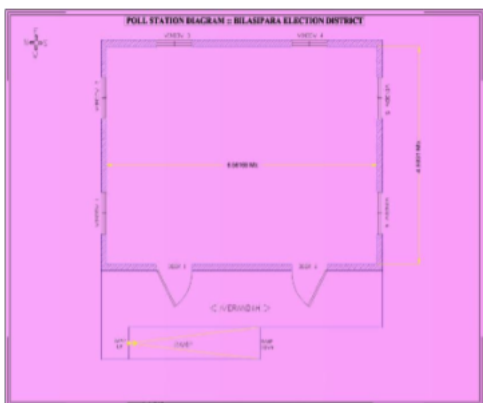

নিৰ্বাচক পঞ্জীয়ন বিষয়াৰ স্বাক্ষৰ

Nazri Naksha

Google Map View

Polling Station Building Front View

ভোটগ্ৰহন কেন্দ্ৰৰ সন্মুখৰ দৃশ্য

Cad View

Key MAP View

1 নাম : মমিনা ইয়াছমিন স্বামীৰ নাম: ছাদাম হুছেইন ঘৰ নং : ১ বয়স : 25 লিঙ্গ : মহিলা	FXW0485771 ফটো উপলব্ধ	2 নাম : মফিদা বেগম স্বামীৰ নাম: ৰফিকুল ইছলাম ঘৰ নং : ২৩ বয়স : 34 লিঙ্গ : মহিলা	FXW0080069 ফটো উপলব্ধ	3 নাম : জালাল উদ্দিন আহমেদ পিতাৰ নাম: হাছেন আলী আকন্দ ঘৰ নং : 79 বয়স : 30 লিঙ্গ : পুৰুষ	FXW1768929 ফটো উপলব্ধ
4 নাম : হাছিমুল ইছলাম পিতাৰ নাম: জয়নাল আকীন ঘৰ নং : ১৪০ বয়স : 23 লিঙ্গ : পুৰুষ	FXW0534362 ফটো উপলব্ধ	5 নাম : ফজলুৰ ৰহমান পিতাৰ নাম: হাছেন আলী ঘৰ নং : ১৪৫ বয়স : 30 লিঙ্গ : পুৰুষ	FXW0038646 ফটো উপলব্ধ	6 নাম : জহিৰুল হক পিতাৰ নাম: অপিয়াল হক ঘৰ নং : ১৮৩ বয়স : 32 লিঙ্গ : পুৰুষ	FXW0059865 ফটো উপলব্ধ
7 নাম : সাহিদা বেগম স্বামীৰ নাম: জহিৰুল হক ঘৰ নং : ৩৩ বয়স : 22 লিঙ্গ : মহিলা	FXW1289982 ফটো উপলব্ধ	8 নাম : ইব্রাহিম আলী পিতাৰ নাম: ফজল মোল্যা ঘৰ নং : ১৮৭খ বয়স : 35 লিঙ্গ : পুৰুষ	FXW7340401 ফটো উপলব্ধ	9 নাম : মুছলিমা বিবি স্বামীৰ নাম: ইব্রাহিম আলী ঘৰ নং : ১৮৭খ বয়স : 32 লিঙ্গ : মহিলা	FXW7336212 ফটো উপলব্ধ
10 নাম : মফি দুল আলী পিতাৰ নাম: ৰহমান আলী ঘৰ নং : 199 ক বয়স : 22 লিঙ্গ : পুৰুষ	FXW1849231 ফটো উপলব্ধ	11 নাম : মৰ্জিনা বিবি স্বামীৰ নাম: ছুৰত আলী ঘৰ নং : ১৯৯ক বয়স : 66 লিঙ্গ : মহিলা	FXW7039089 ফটো উপলব্ধ	12 নাম : মঞ্জিলা বিবি পিতাৰ নাম: ৰহম আলী ঘৰ নং : ১৯৯ক বয়স : 50 লিঙ্গ : মহিলা	FXW7039078 ফটো উপলব্ধ
13 নাম : আশৰাফুল হক পিতাৰ নাম: শুকুৰ আলী ঘৰ নং : 216 বয়স : 22 লিঙ্গ : পুৰুষ	FXW1799816 ফটো উপলব্ধ	14 নাম : ৰাবেয়া খাতুন স্বামীৰ নাম: ছুমিৰ আলী ঘৰ নং : ২২৩ বয়স : 24 লিঙ্গ : মহিলা	FXW0588038 ফটো উপলব্ধ	15 নাম : ছুমিৰ আলী পিতাৰ নাম: কাসেম আলী ঘৰ নং : ২২৩গ বয়স : 41 লিঙ্গ : পুৰুষ	FXW7040166 ফটো উপলব্ধ
16 নাম : কাশেমা খাতুন পিতাৰ নাম: কাশেম আলী ঘৰ নং : 223 গ বয়স : 38 লিঙ্গ : মহিলা	FXW7046664 ফটো উপলব্ধ	17 নাম : উমিৰ আলী পিতাৰ নাম: কাসেম আলী ঘৰ নং : ২২৩খ বয়স : 36 লিঙ্গ : পুৰুষ	FXW7040177 ফটো উপলব্ধ	18 নাম : সাহেব আলী পিতাৰ নাম: মিছুদ্দিন সেখ ঘৰ নং : ২২৪ বয়স : 72 লিঙ্গ : পুৰুষ	FXW7040202 ফটো উপলব্ধ
19 নাম : ইছৰন বিবি স্বামীৰ নাম: সাহেব আলী ঘৰ নং : ২২৪ বয়স : 58 লিঙ্গ : মহিলা	FXW7040213 ফটো উপলব্ধ	20 নাম : ৰফিকুল ইছলাম স্বামীৰ নাম: সাহেব আলী ঘৰ নং : ২২৪ বয়স : 39 লিঙ্গ : মহিলা	FXW7040188 ফটো উপলব্ধ	21 নাম : জহানাৰা বিবি স্বামীৰ নাম: ৰফিকুল ইছলাম ঘৰ নং : ২২৪ বয়স : 29 লিঙ্গ : মহিলা	FXW0078428 ফটো উপলব্ধ
22 নাম : নূৰ ইছলাম পিতাৰ নাম: সাহেব আলী ঘৰ নং : ২২৪ক বয়স : 32 লিঙ্গ : পুৰুষ	FXW0078329 ফটো উপলব্ধ	23 নাম : মাম্পি খাতুন স্বামীৰ নাম: নূৰ ইছলাম ঘৰ নং : ২২৪ক বয়স : 30 লিঙ্গ : মহিলা	FXW0078386 ফটো উপলব্ধ	24 নাম : ইলিমা বিবি স্বামীৰ নাম: আতাব আলী ঘৰ নং : ২২৫ বয়স : 56 লিঙ্গ : মহিলা	FXW7040235 ফটো উপলব্ধ
25 নাম : জামেনা খাতুন স্বামীৰ নাম: ইলিমুদ্দিন সেখ ঘৰ নং : 225 বয়স : 21 লিঙ্গ : মহিলা	QPZ0034439 ফটো উপলব্ধ	26 নাম : ইনকা বেগম স্বামীৰ নাম: ছলিমুদ্দিন সেখ ঘৰ নং : 225 বয়স : 21 লিঙ্গ : মহিলা	QPZ0040444 ফটো উপলব্ধ	27 নাম : ছলিমুদ্দিন সেখ পিতাৰ নাম: আতাব আলী ঘৰ নং : 225 খ বয়স : 31 লিঙ্গ : পুৰুষ	FXW0078576 ফটো উপলব্ধ
28 নাম : ইলিমুদ্দিন সেখ পিতাৰ নাম: আতাব আলী ঘৰ নং : 225 ক বয়স : 31 লিঙ্গ : পুৰুষ	FXW0078659 ফটো উপলব্ধ	29 নাম : হামদা বেগম পিতাৰ নাম: হাজাদি সেখ ঘৰ নং : ২২৬ বয়স : 60 লিঙ্গ : মহিলা	FXW7040268 ফটো উপলব্ধ	30 নাম : আলীবদ্দিন সেখ পিতাৰ নাম: হাজাৰ উদ্দিন ঘৰ নং : ২২৬ বয়স : 56 লিঙ্গ : পুৰুষ	FXW7040246 ফটো উপলব্ধ