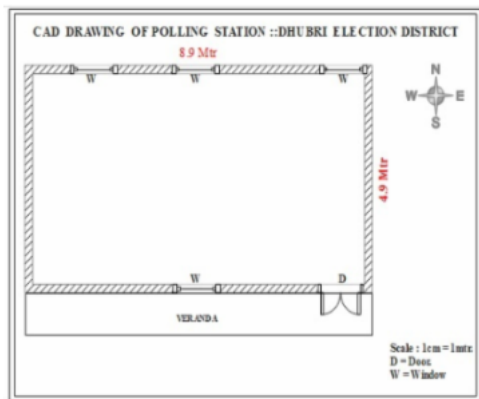

নিৰ্বাচক পঞ্জীয়ন বিষয়াৰ স্বাক্ষৰ

Nazri Naksha

Google Map View

Polling Station Building Front View

ভোটগ্ৰহন কেন্দ্ৰৰ সন্মুখৰ দৃশ্য

Cad View

Key MAP View

1 নাম : ছাবিয়া খাতুন স্বামীৰ নাম : জয়নাল আবেদীন ঘৰ নং : 1 বয়স : 71 লিঙ্গ : মহিলা	FXW7134578 ফটো উপলব্ধ	2 নাম : জৰিনা বিবি স্বামীৰ নাম : নাসীৰ উদ্দিন ঘৰ নং : 1 বয়স : 51 লিঙ্গ : মহিলা	FXW7134603 ফটো উপলব্ধ	3 নাম : বুজপা বিবি স্বামীৰ নাম : ছামছুল হক ঘৰ নং : 1 বয়স : 42 লিঙ্গ : মহিলা	FXW7134590 ফটো উপলব্ধ
4 নাম : মেনিছা বেগম পিতাৰ নাম : জয়নাল আবেদীন ঘৰ নং : 1 বয়স : 39 লিঙ্গ : মহিলা	FXW7134614 ফটো উপলব্ধ	5 নাম : আব্দুল কাদের জেলানি পিতাৰ নাম : নাসীৰ উদ্দিন ঘৰ নং : 1 বয়স : 28 লিঙ্গ : পুৰুষ	FXW0001578 ফটো উপলব্ধ	6 নাম : আৰজিনা বেগম স্বামীৰ নাম : আব্দুল কাদের জেলানি ঘৰ নং : 1 বয়স : 28 লিঙ্গ : মহিলা	FXW0367342 ফটো উপলব্ধ
7 নাম : আছমা বেওৱা স্বামীৰ নাম : আনোৱাৰ হুছেইন ঘৰ নং : 2 বয়স : 58 লিঙ্গ : মহিলা	FXW7134625 ফটো উপলব্ধ	8 নাম : সাহেদা বেওৱা স্বামীৰ নাম : আনোৱাৰ হুছেইন ঘৰ নং : 2 বয়স : 49 লিঙ্গ : মহিলা	FXW0066647 ফটো উপলব্ধ	9 নাম : ছতিবৰ বহমান পিতাৰ নাম : আনোৱাৰ হুছেইন ঘৰ নং : 2 বয়স : 48 লিঙ্গ : পুৰুষ	FXW7134647 ফটো উপলব্ধ
S 10 নাম : মনোৰা বিবি স্বামীৰ নাম : ছতিবৰ বহমান ঘৰ নং : 2 বয়স : 43 লিঙ্গ : মহিলা	FXW7134658 ফটো উপলব্ধ	11 নাম : আব্দুল লতিফ পিতাৰ নাম : আনোৱাৰ হুছেইন ঘৰ নং : 2 বয়স : 40 লিঙ্গ : পুৰুষ	FXW7134669 ফটো উপলব্ধ	12 নাম : আশাদুল বহমান পিতাৰ নাম : আনোৱাৰ হুছেইন ঘৰ নং : 2 বয়স : 30 লিঙ্গ : পুৰুষ	FXW0419614 ফটো উপলব্ধ
13 নাম : ছাহেৰা বান স্বামীৰ নাম : ছতিবৰ বহমান ঘৰ নং : 2 বয়স : 28 লিঙ্গ : মহিলা	FXW0312447 ফটো উপলব্ধ	14 নাম : কমেতা খাতুন স্বামীৰ নাম : আব্দুল লতিফ ঘৰ নং : 2 বয়স : 26 লিঙ্গ : মহিলা	FXW0466177 ফটো উপলব্ধ	15 নাম : এঞ্জিমা খাতুন পিতাৰ নাম : আনোৱাৰ হুছেইন ঘৰ নং : 2 বয়স : 26 লিঙ্গ : মহিলা	FXW0419689 ফটো উপলব্ধ
16 নাম : সাহাজামাল পিতাৰ নাম : আনোৱাৰ হুছেইন ঘৰ নং : 2 বয়স : 25 লিঙ্গ : পুৰুষ	FXW0484808 ফটো উপলব্ধ	17 নাম : ছিম্বৰন বহমান স্বামীৰ নাম : আশাদুল বহমান ঘৰ নং : 2 বয়স : 24 লিঙ্গ : মহিলা	FXW0428789 ফটো উপলব্ধ	18 নাম : ছিদ্দিক আলী পিতাৰ নাম : সহৰ উদ্দিন সেখ ঘৰ নং : 3 বয়স : 58 লিঙ্গ : পুৰুষ	FXW7143057 ফটো উপলব্ধ
19 নাম : জামেলা বিবি স্বামীৰ নাম : ছিদ্দিক আলী ঘৰ নং : 3 বয়স : 52 লিঙ্গ : মহিলা	FXW7143035 ফটো উপলব্ধ	20 নাম : জেলেকা খাতুন পিতাৰ নাম : মমতুল্যা সেখ ঘৰ নং : 3 বয়স : 51 লিঙ্গ : মহিলা	FXW7134670 ফটো উপলব্ধ	21 নাম : জামিনুৰ ইছলাম পিতাৰ নাম : ছিদ্দিক আলী ঘৰ নং : 3 বয়স : 28 লিঙ্গ : পুৰুষ	FXW0099598 ফটো উপলব্ধ
# 22 নাম : ৰেশমিনা বেগম স্বামীৰ নাম : জামিনুৰ ইছলাম ঘৰ নং : 3 বয়স : 22 লিঙ্গ : মহিলা	FXW1282243 ফটো উপলব্ধ	23 নাম : বুমৰ আলী পিতাৰ নাম : কেশমত আলী ঘৰ নং : 8 বয়স : 78 লিঙ্গ : পুৰুষ	FXW7134681 ফটো উপলব্ধ	24 নাম : মালেকা বিবি স্বামীৰ নাম : বুমৰ আলী ঘৰ নং : 8 বয়স : 63 লিঙ্গ : মহিলা	FXW7134692 ফটো উপলব্ধ
25 নাম : মালদাৰ হুছেইন পিতাৰ নাম : বুমৰ আলী ঘৰ নং : 8 বয়স : 53 লিঙ্গ : পুৰুষ	FXW7134705 ফটো উপলব্ধ	26 নাম : দেলদাৰ আলী পিতাৰ নাম : বুমৰ আলী ঘৰ নং : 8 বয়স : 46 লিঙ্গ : পুৰুষ	FXW7134727 ফটো উপলব্ধ	27 নাম : নুৰজাহান বিবি স্বামীৰ নাম : মালদাৰ হুছেইন ঘৰ নং : 8 বয়স : 43 লিঙ্গ : মহিলা	FXW7134716 ফটো উপলব্ধ
# 28 নাম : সাহেদা বিবি স্বামীৰ নাম : দেলদাৰ আলী ঘৰ নং : 8 বয়স : 43 লিঙ্গ : মহিলা	FXW7134738 ফটো উপলব্ধ	29 নাম : মৰিয়ম বিবি স্বামীৰ নাম : অমৰ উদ্দিন ঘৰ নং : 5 বয়স : 68 লিঙ্গ : মহিলা	FXW7134761 ফটো উপলব্ধ	30 নাম : মনালিছা বেগম স্বামীৰ নাম : মনু সেখ ঘৰ নং : 5 বয়স : 41 লিঙ্গ : মহিলা	FXW7134783 ফটো উপলব্ধ