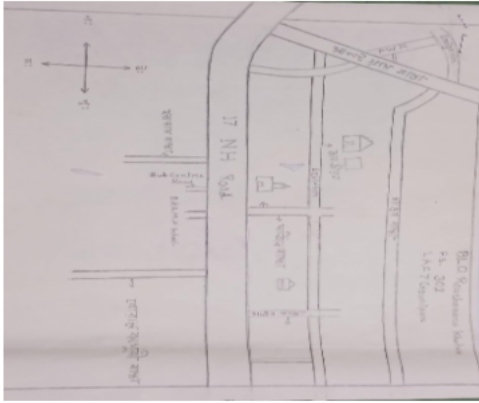

নিৰ্বাচক পঞ্জীয়ন বিষয়াৰ স্বাক্ষৰ

Nazri Naksha

Google Map View

Polling Station Building Front View

ভোটগ্ৰহন কেন্দ্ৰৰ সন্মুখৰ দৃশ্য

Cad View

Key MAP View

1 নাম : ছাবিয়া খাতুন স্বামীৰ নাম : জয়নাল আবেদীন ঘৰ নং : 1 বয়স : 71 লিঙ্গ : মহিলা	FXW7134578 ফটো উপলব্ধ	2 নাম : জৰিনা বিবি স্বামীৰ নাম : নাসীৰ উদ্দিন ঘৰ নং : 1 বয়স : 51 লিঙ্গ : মহিলা	FXW7134603 ফটো উপলব্ধ	3 নাম : বুজপা বিবি স্বামীৰ নাম : ছামছুল হক ঘৰ নং : 1 বয়স : 42 লিঙ্গ : মহিলা	FXW7134590 ফটো উপলব্ধ
4 নাম : মেনিছা বেগম পিতাৰ নাম : জয়নাল আবেদীন ঘৰ নং : 1 বয়স : 39 লিঙ্গ : মহিলা	FXW7134614 ফটো উপলব্ধ	5 নাম : আব্দুল কাদের জেলানি পিতাৰ নাম : নাসীৰ উদ্দিন ঘৰ নং : 1 বয়স : 28 লিঙ্গ : পুৰুষ	FXW0001578 ফটো উপলব্ধ	6 নাম : আৰজিনা বেগম স্বামীৰ নাম : আব্দুল কাদের জেলানি ঘৰ নং : 1 বয়স : 28 লিঙ্গ : মহিলা	FXW0367342 ফটো উপলব্ধ
7 নাম : আছমা বেওৱা স্বামীৰ নাম : আনোৱাৰ হুছেইন ঘৰ নং : 2 বয়স : 58 লিঙ্গ : মহিলা	FXW7134625 ফটো উপলব্ধ	8 নাম : সাহেদা বেওৱা স্বামীৰ নাম : আনোৱাৰ হুছেইন ঘৰ নং : 2 বয়স : 49 লিঙ্গ : মহিলা	FXW0066647 ফটো উপলব্ধ	9 নাম : ছতিবৰ বহমান পিতাৰ নাম : আনোৱাৰ হুছেইন ঘৰ নং : 2 বয়স : 48 লিঙ্গ : পুৰুষ	FXW7134647 ফটো উপলব্ধ
S 10 নাম : মনোৰা বিবি স্বামীৰ নাম : ছতিবৰ বহমান ঘৰ নং : 2 বয়স : 43 লিঙ্গ : মহিলা	FXW7134658 ফটো উপলব্ধ	11 নাম : আব্দুল লতিফ পিতাৰ নাম : আনোৱাৰ হুছেইন ঘৰ নং : 2 বয়স : 40 লিঙ্গ : পুৰুষ	FXW7134669 ফটো উপলব্ধ	12 নাম : আশাদুল বহমান পিতাৰ নাম : আনোৱাৰ হুছেইন ঘৰ নং : 2 বয়স : 30 লিঙ্গ : পুৰুষ	FXW0419614 ফটো উপলব্ধ
13 নাম : ছাহেৰা বান স্বামীৰ নাম : ছতিবৰ বহমান ঘৰ নং : 2 বয়স : 28 লিঙ্গ : মহিলা	FXW0312447 ফটো উপলব্ধ	14 নাম : কমেতা খাতুন স্বামীৰ নাম : আব্দুল লতিফ ঘৰ নং : 2 বয়স : 26 লিঙ্গ : মহিলা	FXW0466177 ফটো উপলব্ধ	15 নাম : এঞ্জিমা খাতুন পিতাৰ নাম : আনোৱাৰ হুছেইন ঘৰ নং : 2 বয়স : 26 লিঙ্গ : মহিলা	FXW0419689 ফটো উপলব্ধ
16 নাম : সাহাজামাল পিতাৰ নাম : আনোৱাৰ হুছেইন ঘৰ নং : 2 বয়স : 25 লিঙ্গ : পুৰুষ	FXW0484808 ফটো উপলব্ধ	17 নাম : ছিম্বৰন বহমান স্বামীৰ নাম : আশাদুল বহমান ঘৰ নং : 2 বয়স : 24 লিঙ্গ : মহিলা	FXW0428789 ফটো উপলব্ধ	18 নাম : ছিদ্দিক আলী পিতাৰ নাম : সহৰ উদ্দিন সেখ ঘৰ নং : 3 বয়স : 58 লিঙ্গ : পুৰুষ	FXW7143057 ফটো উপলব্ধ
19 নাম : জামেলা বিবি স্বামীৰ নাম : ছিদ্দিক আলী ঘৰ নং : 3 বয়স : 52 লিঙ্গ : মহিলা	FXW7143035 ফটো উপলব্ধ	20 নাম : জেলেকা খাতুন পিতাৰ নাম : মমতুল্যা সেখ ঘৰ নং : 3 বয়স : 51 লিঙ্গ : মহিলা	FXW7134670 ফটো উপলব্ধ	21 নাম : জামিনুৰ ইছলাম পিতাৰ নাম : ছিদ্দিক আলী ঘৰ নং : 3 বয়স : 28 লিঙ্গ : পুৰুষ	FXW0099598 ফটো উপলব্ধ
# 22 নাম : ৰেশমিনা বেগম স্বামীৰ নাম : জামিনুৰ ইছলাম ঘৰ নং : 3 বয়স : 22 লিঙ্গ : মহিলা	FXW1282243 ফটো উপলব্ধ	23 নাম : বুমৰ আলী পিতাৰ নাম : কেশমত আলী ঘৰ নং : 8 বয়স : 78 লিঙ্গ : পুৰুষ	FXW7134681 ফটো উপলব্ধ	24 নাম : মালেকা বিবি স্বামীৰ নাম : বুমৰ আলী ঘৰ নং : 8 বয়স : 63 লিঙ্গ : মহিলা	FXW7134692 ফটো উপলব্ধ
25 নাম : মালদাৰ হুছেইন পিতাৰ নাম : বুমৰ আলী ঘৰ নং : 8 বয়স : 53 লিঙ্গ : পুৰুষ	FXW7134705 ফটো উপলব্ধ	26 নাম : দেলদাৰ আলী পিতাৰ নাম : বুমৰ আলী ঘৰ নং : 8 বয়স : 46 লিঙ্গ : পুৰুষ	FXW7134727 ফটো উপলব্ধ	27 নাম : নুৰজাহান বিবি স্বামীৰ নাম : মালদাৰ হুছেইন ঘৰ নং : 8 বয়স : 43 লিঙ্গ : মহিলা	FXW7134716 ফটো উপলব্ধ
# 28 নাম : সাহেদা বিবি স্বামীৰ নাম : দেলদাৰ আলী ঘৰ নং : 8 বয়স : 43 লিঙ্গ : মহিলা	FXW7134738 ফটো উপলব্ধ	29 নাম : মৰিয়ম বিবি স্বামীৰ নাম : অমৰ উদ্দিন ঘৰ নং : 5 বয়স : 68 লিঙ্গ : মহিলা	FXW7134761 ফটো উপলব্ধ	30 নাম : মনালিছা বেগম স্বামীৰ নাম : মনু সেখ ঘৰ নং : 5 বয়স : 41 লিঙ্গ : মহিলা	FXW7134783 ফটো উপলব্ধ