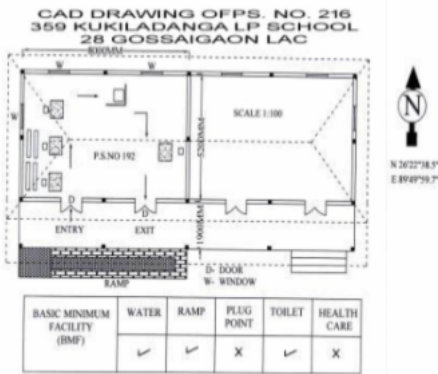

নিৰ্বাচক পঞ্জীয়ন বিষয়াৰ স্বাক্ষৰ

Nazri Naksha

Google Map View

Polling Station Building Front View

ভোটগ্ৰহন কেন্দ্ৰৰ সন্মুখৰ দৃশ্য

Cad View

Key MAP View

1	FXW7138570	ফটো উপলব্ধ	2	FXW7138592	ফটো উপলব্ধ	3	FXW7138581	ফটো উপলব্ধ
নাম : আব্দুল জেলিল আহমেদ পিতাৰ নাম: হানিফ উদ্দিন আহমেদ ঘৰ নং : ৮৬ বয়স : 58 লিঙ্গ : পুৰুষ			নাম : আব্দুল হাইউম আহমেদ পিতাৰ নাম: হানিফ উদ্দিন আহমেদ ঘৰ নং : ৮৬ বয়স : 52 লিঙ্গ : পুৰুষ			নাম : মেহেৰুন নেছা স্বামীৰ নাম: আব্দুল জেলিল আহমেদ ঘৰ নং : ৮৬ বয়স : 48 লিঙ্গ : মহিলা		
4	FXW7138616	ফটো উপলব্ধ	5	FXW0428292	ফটো উপলব্ধ	6	FXW7138605	ফটো উপলব্ধ
নাম : নুৰ জাহান আহমেদ স্বামীৰ নাম: আব্দুল হাইউম আহমেদ ঘৰ নং : ৮৬ বয়স : 47 লিঙ্গ : মহিলা			নাম : আব্দৰ ৰৌফ আহমেদ পিতাৰ নাম: আব্দুল জেলিল আহমেদ ঘৰ নং : ৮৬ বয়স : 23 লিঙ্গ : পুৰুষ			নাম : আব্দুল কাইউম আহমেদ পিতাৰ নাম: হানিফ উদ্দিন আহমেদ ঘৰ নং : 86 খ বয়স : 50 লিঙ্গ : পুৰুষ		
7	FXW7138638	ফটো উপলব্ধ	8	FXW7138661	ফটো উপলব্ধ	9	FXW7138650	ফটো উপলব্ধ
নাম : নুৰ জামাল পিতাৰ নাম: ইজাৰ উদ্দিন ঘৰ নং : ৮৭ বয়স : 44 লিঙ্গ : পুৰুষ			নাম : মাপিয়া বেওৱা পিতাৰ নাম: ইজাৰ উদ্দিন ঘৰ নং : ৮৭ বয়স : 41 লিঙ্গ : মহিলা			নাম : সুৰজ জামাল পিতাৰ নাম: ইজাৰ উদ্দিন ঘৰ নং : ৮৭ বয়স : 39 লিঙ্গ : পুৰুষ		
10	FXW7142827	ফটো উপলব্ধ	11	FXW7143240	ফটো উপলব্ধ	12	FXW0175539	ফটো উপলব্ধ
নাম : মুছলিমা খাতুন স্বামীৰ নাম: সহিদুল হক ঘৰ নং : ৮৭ বয়স : 37 লিঙ্গ : মহিলা			নাম : সহিদৰ ৰহমান পিতাৰ নাম: ইজাৰ উদ্দিন ঘৰ নং : ৮৭ বয়স : 36 লিঙ্গ : পুৰুষ			নাম : জামিলা খাতুন স্বামীৰ নাম: সুৰজ জামান ঘৰ নং : ৮৭ বয়স : 30 লিঙ্গ : মহিলা		
# 13	FXW0349126	ফটো উপলব্ধ	14	FXW0418202	ফটো উপলব্ধ	15	FXW0418111	ফটো উপলব্ধ
নাম : নুৰ বান বেগম স্বামীৰ নাম: নুৰ জামাল ঘৰ নং : ৮৭ বয়স : 32 লিঙ্গ : মহিলা			নাম : মাফিজুল ৰহমান মাতৃৰ নাম: মাপিয়া বেওৱা ঘৰ নং : ৮৭ বয়স : 26 লিঙ্গ : পুৰুষ			নাম : মামনি খাতুন মাতৃৰ নাম: মাপিয়া বেওৱা ঘৰ নং : ৮৭ বয়স : 25 লিঙ্গ : মহিলা		
16	FXW7138672	ফটো উপলব্ধ	17	FXW7138683	ফটো উপলব্ধ	18	FXW7138694	ফটো উপলব্ধ
নাম : ইছমাইল হোছেন পিতাৰ নাম: ছেমুদ্দিন ঘৰ নং : ৮৮ বয়স : 66 লিঙ্গ : পুৰুষ			নাম : মৰিয়ম বিবি স্বামীৰ নাম: ইছমাইল হোসেন ঘৰ নং : ৮৮ বয়স : 66 লিঙ্গ : মহিলা			নাম : মনিৰজ্জামান পিতাৰ নাম: ইছমাইল হোছেন ঘৰ নং : ৮৮ বয়স : 46 লিঙ্গ : পুৰুষ		
19	FXW7138729	ফটো উপলব্ধ	20	FXW7138718	ফটো উপলব্ধ	# 21	FXW7138707	ফটো উপলব্ধ
নাম : গোলাপ বান বিবি স্বামীৰ নাম: মনিৰজ্জামান ঘৰ নং : ৮৮ বয়স : 40 লিঙ্গ : মহিলা			নাম : ইছমা খাতুন পিতাৰ নাম: ইছমাইল হোসেন ঘৰ নং : ৮৮ বয়স : 40 লিঙ্গ : মহিলা			নাম : ছমিৰ আলী পিতাৰ নাম: ইছমাইল হোছেন ঘৰ নং : ৮৮ বয়স : 39 লিঙ্গ : পুৰুষ		
# 22	FXW0176396	ফটো উপলব্ধ	23	QPZ0170878	ফটো উপলব্ধ	24	QPZ0190678	ফটো উপলব্ধ
নাম : মনছুৰা বেগম স্বামীৰ নাম: ছমিৰ আলী ঘৰ নং : ৮৮ বয়স : 35 লিঙ্গ : মহিলা			নাম : মান্ধী খাতুন পিতাৰ নাম: মনিৰজ্জামান ঘৰ নং : 88 ক বয়স : 19 লিঙ্গ : মহিলা			নাম : মনিছৰ ৰহমান পিতাৰ নাম: ছমিৰ আলী ঘৰ নং : ৮৮ খ বয়স : 19 লিঙ্গ : পুৰুষ		
E 25	FXW7138730	ফটো উপলব্ধ	26	FXW7138741	ফটো উপলব্ধ	27	FXW1769240	ফটো উপলব্ধ
নাম : ৰফিজা বিবি স্বামীৰ নাম: আউয়াল হক ঘৰ নং : ৯০ বয়স : 54 লিঙ্গ : মহিলা			নাম : ৰাকিবুল হক পিতাৰ নাম: আউয়াল হক ঘৰ নং : ৯০ বয়স : 40 লিঙ্গ : পুৰুষ			নাম : সাহেদা বেগম স্বামীৰ নাম: ৰাকিবুল হক ঘৰ নং : ৯০ বয়স : 35 লিঙ্গ : মহিলা		
28	FXW1769239	ফটো উপলব্ধ	29	FXW0180240	ফটো উপলব্ধ	30	FXW0526723	ফটো উপলব্ধ
নাম : আনিছা বিবি স্বামীৰ নাম: কাহিনুৰ ইছলাম ঘৰ নং : ৯০ বয়স : 33 লিঙ্গ : মহিলা			নাম : হাফিজৰ ৰহমান পিতাৰ নাম: আউয়াল হক ঘৰ নং : ৯০ বয়স : 31 লিঙ্গ : পুৰুষ			নাম : ইফতিকাৰ হুছেইন মাতৃৰ নাম: ৰফিজা বিবি ঘৰ নং : ৯০ বয়স : 25 লিঙ্গ : পুৰুষ		