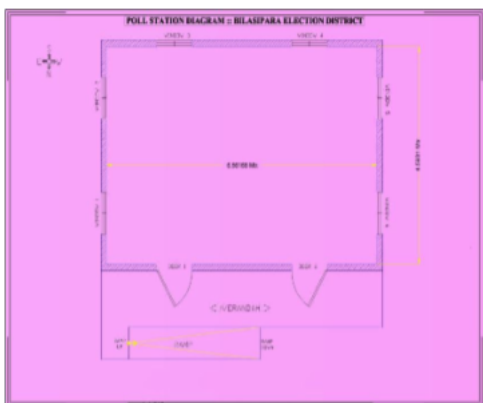

নিৰ্বাচক পঞ্জীয়ন বিষয়াৰ স্বাক্ষৰ

Nazri Naksha

Google Map View

Polling Station Building Front View

ভোটগ্রহন কেন্দ্ৰৰ সন্মুখৰ দৃশ্য

Cad View

Key MAP View

1 নাম : মজী বেওৱা স্বামীৰ নাম: সহৰ উদ্দিন সেখ ঘৰ নং : ১ বয়স : 80 লিঙ্গ : মহিলা	FXW6434566 ফটো উপলব্ধ	2 নাম : আজিয়াল হক পিতাৰ নাম: সহৰ উদ্দিন সেখ ঘৰ নং : ১ বয়স : 58 লিঙ্গ : পুৰুষ	FXW6434577 ফটো উপলব্ধ	3 নাম : উম্মো কুলসুম বিবি স্বামীৰ নাম: আজিয়াল হক ঘৰ নং : ১ বয়স : 47 লিঙ্গ : মহিলা	FXW6434588 ফটো উপলব্ধ
4 নাম : আব্দুল মজিদ পিতাৰ নাম: সহৰ উদ্দিন সেখ ঘৰ নং : ১ বয়স : 45 লিঙ্গ : পুৰুষ	FXW6434599 ফটো উপলব্ধ	5 নাম : জেছমিনা বিবি স্বামীৰ নাম: আব্দুল মজিদ ঘৰ নং : ১ বয়স : 43 লিঙ্গ : মহিলা	FXW6434602 ফটো উপলব্ধ	6 নাম : অফি দুল ইছলাম পিতাৰ নাম: সহৰ উদ্দিন সেখ ঘৰ নং : ১ বয়স : 41 লিঙ্গ : পুৰুষ	FXW6434613 ফটো উপলব্ধ
7 নাম : আনিছৰ হক পিতাৰ নাম: আজিয়েল হক ঘৰ নং : ১ বয়স : 29 লিঙ্গ : পুৰুষ	FXW0298406 ফটো উপলব্ধ	8 নাম : আখিৰী ছুলতানা স্বামীৰ নাম: অফিদুল ইছলাম ঘৰ নং : ১ বয়স : 25 লিঙ্গ : মহিলা	FXW0439232 ফটো উপলব্ধ	9 নাম : তালেব আলী অন্যান্য: কাজিমুদ্দিন সেখ ঘৰ নং : ২ বয়স : 68 লিঙ্গ : পুৰুষ	FXW6434624 ফটো উপলব্ধ
10 নাম : মজিয়াল হক পিতাৰ নাম: তালেব আলী ঘৰ নং : ২ বয়স : 45 লিঙ্গ : পুৰুষ	FXW6434657 ফটো উপলব্ধ	11 নাম : মফিদা বিবি স্বামীৰ নাম: মজিয়েল হক ঘৰ নং : ২ বয়স : 41 লিঙ্গ : মহিলা	FXW6434668 ফটো উপলব্ধ	12 নাম : মফিজুল হক পিতাৰ নাম: মজিয়েল হক ঘৰ নং : ২ বয়স : 21 লিঙ্গ : পুৰুষ	FXW1855410 ফটো উপলব্ধ
13 নাম : সজিয়াল হক পিতাৰ নাম: তালেব আলী ঘৰ নং : ২ বয়স : 52 লিঙ্গ : পুৰুষ	FXW6434635 ফটো উপলব্ধ	14 নাম : পৰিবান বেগম স্বামীৰ নাম: সজিয়াল হক ঘৰ নং : ২ বয়স : 46 লিঙ্গ : মহিলা	FXW6434646 ফটো উপলব্ধ	15 নাম : ছপিয়াৰ বহমান পিতাৰ নাম: তালেব আলী ঘৰ নং : ৩ বয়স : 55 লিঙ্গ : পুৰুষ	FXW6434679 ফটো উপলব্ধ
16 নাম : আকলিমা বিবি স্বামীৰ নাম: ছফিয়াৰ বহমান ঘৰ নং : ৩ বয়স : 48 লিঙ্গ : মহিলা	FXW6434680 ফটো উপলব্ধ	17 নাম : সহিদা বেগম স্বামীৰ নাম: মহম্মদ আলী ঘৰ নং : ৩ বয়স : 42 লিঙ্গ : মহিলা	DBG1658613 ফটো উপলব্ধ	18 নাম : খালেদৰ বহমান পিতাৰ নাম: আইজুদ্দিন সেখ ঘৰ নং : ৩ বয়স : 39 লিঙ্গ : পুৰুষ	FXW6442780 ফটো উপলব্ধ
19 নাম : ছলেমা নেচা স্বামীৰ নাম: খালেদৰ বহমান ঘৰ নং : 3 বয়স : 39 লিঙ্গ : মহিলা	FXW0003872 ফটো উপলব্ধ	20 নাম : আকিনুৰ বহমান পিতাৰ নাম: ছপিয়াৰ বহমান ঘৰ নং : 3 বয়স : 26 লিঙ্গ : পুৰুষ	FXW1846351 ফটো উপলব্ধ	21 নাম : মাছুফা বেগম পিতাৰ নাম: আজগৰ আলী ঘৰ নং : 3 বয়স : 25 লিঙ্গ : মহিলা	FXW1816131 ফটো উপলব্ধ
22 নাম : সুমিলা খাতুন স্বামীৰ নাম: আকিনুৰ বহমান ঘৰ নং : 3 বয়স : 25 লিঙ্গ : মহিলা	QPZ0112094 ফটো উপলব্ধ	23 নাম : আফৰুজা বেগম স্বামীৰ নাম: মনোৱাৰ হোছেন ঘৰ নং : 3 ঘ বয়স : 34 লিঙ্গ : মহিলা	FXW1786625 ফটো উপলব্ধ	24 নাম : হজৰত আলী পিতাৰ নাম: হামেদ আলী ঘৰ নং : 8 বয়স : 57 লিঙ্গ : পুৰুষ	FXW6434704 ফটো উপলব্ধ
25 নাম : নুৰজাহান বিবি স্বামীৰ নাম: হজৰত আলী ঘৰ নং : 8 বয়স : 41 লিঙ্গ : মহিলা	FXW6434715 ফটো উপলব্ধ	26 নাম : মঞ্জিলা বিবি স্বামীৰ নাম: ছলু সেখ ঘৰ নং : ৫ বয়স : 42 লিঙ্গ : মহিলা	FXW6434737 ফটো উপলব্ধ	27 নাম : মনিৰুল ইছলাম পিতাৰ নাম: ছলু সেখ ঘৰ নং : ৫ বয়স : 28 লিঙ্গ : পুৰুষ	FXW0608182 ফটো উপলব্ধ
28 নাম : ছকিনা বেগম পিতাৰ নাম: ছলু সেখ ঘৰ নং : ৫ বয়স : 25 লিঙ্গ : মহিলা	FXW0608083 ফটো উপলব্ধ	29 নাম : ছপিয়া বেওৱা স্বামীৰ নাম: জমসেৰ আলী ঘৰ নং : ৬ বয়স : 71 লিঙ্গ : মহিলা	FXW6434748 ফটো উপলব্ধ	30 নাম : মোবাৰক আলী পিতাৰ নাম: জমসেৰ আলী ঘৰ নং : ৬ বয়স : 53 লিঙ্গ : পুৰুষ	FXW6434759 ফটো উপলব্ধ