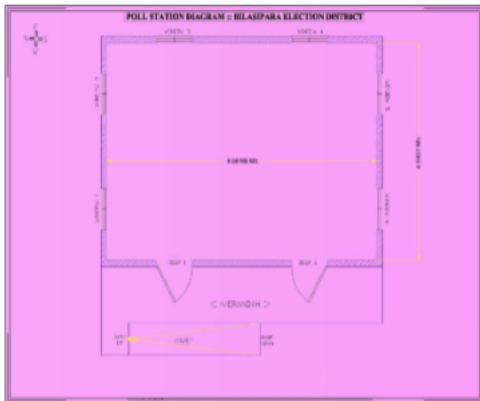

নিৰ্বাচক পঞ্জীয়ন বিষয়াৰ স্বাক্ষৰ

Nazri Naksha

Google Map View

Polling Station Building Front View

ভোটগ্ৰহন কেন্দ্ৰৰ সন্মুখৰ দৃশ্য

Cad View

Key MAP View

1 নাম : আমিৰণ নেছা স্বামীৰ নাম : সাহেদ আলী সেখ ঘৰ নং : 1 বয়স : 67 লিঙ্গ : মহিলা	DBG6234577 ফটো উপলব্ধ	# 2 নাম : সাহানুৰ ইছলাম পিতাৰ নাম : সাহেদ আলী সেখ ঘৰ নং : 1 বয়স : 38 লিঙ্গ : পুৰুষ	DBG6234588 ফটো উপলব্ধ	3 নাম : ছাবিনা খাতুন পিতাৰ নাম : সাহেদ আলী সেখ ঘৰ নং : 1 বয়স : 36 লিঙ্গ : মহিলা	DBG2203250 ফটো উপলব্ধ
4 নাম : আৰিফা বেগম স্বামীৰ নাম : সাহানুৰ ইছলাম ঘৰ নং : 01 বয়স : 22 লিঙ্গ : মহিলা	QPZ0199778 ফটো উপলব্ধ	5 নাম : আব্দুল ছাত্তাৰ আলী সেখ পিতাৰ নাম : হামেদ আলী সেখ ঘৰ নং : 9 বয়স : 75 লিঙ্গ : পুৰুষ	DBG6234599 ফটো উপলব্ধ	# 6 নাম : মমিনা বিবি স্বামীৰ নাম : আব্দুল ছাত্তাৰ আলী সেখ ঘৰ নং : 9 বয়স : 60 লিঙ্গ : মহিলা	DBG6234602 ফটো উপলব্ধ
# 7 নাম : মমিনুৰ ইছলাম পিতাৰ নাম : আব্দুল ছাত্তাৰ আলী সেখ ঘৰ নং : 9 বয়স : 47 লিঙ্গ : পুৰুষ	DBG6234613 ফটো উপলব্ধ	8 নাম : মেৰিজা বিবি স্বামীৰ নাম : মমিনুৰ ইছলাম ঘৰ নং : 9 বয়স : 37 লিঙ্গ : মহিলা	DBG6234624 ফটো উপলব্ধ	9 নাম : আশাফুল ইছলাম পিতাৰ নাম : মমিনুৰ ইছলাম ঘৰ নং : 03 বয়স : 21 লিঙ্গ : পুৰুষ	DBG5995204 ফটো উপলব্ধ
10 নাম : হালিমা বিবি স্বামীৰ নাম : আব্দুৰ রহমান ঘৰ নং : 8 বয়স : 58 লিঙ্গ : মহিলা	DBG6234635 ফটো উপলব্ধ	11 নাম : নজৰুল হক পিতাৰ নাম : আব্দুৰ রহমান ঘৰ নং : 8 বয়স : 44 লিঙ্গ : পুৰুষ	DBG6234668 ফটো উপলব্ধ	# 12 নাম : নূৰ জামাল হক পিতাৰ নাম : আব্দুৰ রহমান ঘৰ নং : 8 বয়স : 41 লিঙ্গ : পুৰুষ	DBG6234646 ফটো উপলব্ধ
# 13 নাম : সাদেকা বিবি স্বামীৰ নাম : নূৰ জামাল হক ঘৰ নং : 8 বয়স : 39 লিঙ্গ : মহিলা	DBG6234657 ফটো উপলব্ধ	# 14 নাম : মুম্পিকা চুলতানা স্বামীৰ নাম : নজৰুল হক ঘৰ নং : 8 বয়স : 37 লিঙ্গ : মহিলা	DBG6234679 ফটো উপলব্ধ	15 নাম : নাজিমা বেগম পিতাৰ নাম : নূৰজামাল হক ঘৰ নং : 8 বয়স : 23 লিঙ্গ : মহিলা	DBG0634428 ফটো উপলব্ধ
16 নাম : ছাইফুল হক পিতাৰ নাম : নূৰজামাল হক ঘৰ নং : 4 বয়স : 20 লিঙ্গ : পুৰুষ	QPZ0025122 ফটো উপলব্ধ	17 নাম : তৌহিদ মুস্তাফিজুৰ পিতাৰ নাম : নজৰুল হক ঘৰ নং : 4 বয়স : 20 লিঙ্গ : পুৰুষ	QPZ0228122 ফটো উপলব্ধ	18 নাম : মনিমা বেগম স্বামীৰ নাম : ৰফিকুল ইছলাম ঘৰ নং : 4 (এ) বয়স : 29 লিঙ্গ : মহিলা	DBG6241629 ফটো উপলব্ধ
19 নাম : আব্দুল মন্নাফ আলী পিতাৰ নাম : আব্দুৰ রহমান ঘৰ নং : 8ক বয়স : 51 লিঙ্গ : পুৰুষ	DBG6234680 ফটো উপলব্ধ	20 নাম : নিলীফা বিবি স্বামীৰ নাম : আব্দুল মন্নাফ আলী ঘৰ নং : 8ক বয়স : 46 লিঙ্গ : মহিলা	DBG6234691 ফটো উপলব্ধ	21 নাম : মামুল হুছেইন পিতাৰ নাম : আব্দুল মন্নাফ আলী ঘৰ নং : 8ক বয়স : 29 লিঙ্গ : পুৰুষ	DBG0357319 ফটো উপলব্ধ
22 নাম : নাৰজিমা বেগম স্বামীৰ নাম : মামুল হুছেইন ঘৰ নং : 8ক বয়স : 26 লিঙ্গ : মহিলা	DBG0485086 ফটো উপলব্ধ	# 23 নাম : ছাবিয়া বিবি স্বামীৰ নাম : শকত আলী ঘৰ নং : 5 বয়স : 65 লিঙ্গ : মহিলা	DBG6234715 ফটো উপলব্ধ	# 24 নাম : ছাইদুল ইছলাম পিতাৰ নাম : শকত আলী ঘৰ নং : 5 বয়স : 37 লিঙ্গ : পুৰুষ	DBG6234726 ফটো উপলব্ধ
25 নাম : মইদুল ইছলাম পিতাৰ নাম : শওকত আলী ঘৰ নং : 5 বয়স : 33 লিঙ্গ : পুৰুষ	DBG6241367 ফটো উপলব্ধ	26 নাম : মৰ্জিনা বেগম স্বামীৰ নাম : ছাইদুল ইছলাম ঘৰ নং : 5 বয়স : 23 লিঙ্গ : মহিলা	QPZ0145581 ফটো উপলব্ধ	27 নাম : বেছমিনা বেগম স্বামীৰ নাম : মইদুল ইছলাম ঘৰ নং : 5 বয়স : 22 লিঙ্গ : মহিলা	QPZ0025148 ফটো উপলব্ধ
28 নাম : শকতজান বেওৰা স্বামীৰ নাম : মহম্মদ আলী ঘৰ নং : 6 বয়স : 73 লিঙ্গ : মহিলা	DBG6234737 ফটো উপলব্ধ	29 নাম : জাহান উদ্দিন আলী পিতাৰ নাম : মহম্মদ আলী ঘৰ নং : 6 বয়স : 41 লিঙ্গ : পুৰুষ	DBG6234748 ফটো উপলব্ধ	# 30 নাম : জাকিৰ হুছেইন পিতাৰ নাম : মহম্মদ আলী ঘৰ নং : 6 বয়স : 40 লিঙ্গ : পুৰুষ	DBG6234759 ফটো উপলব্ধ