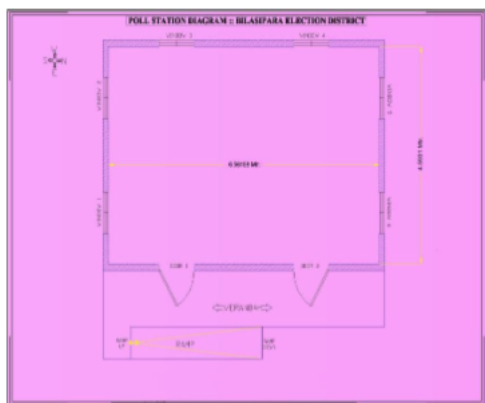

নিৰ্বাচক পঞ্জীয়ন বিষয়াৰ স্বাক্ষৰ

Nazri Naksha

Google Map View

Polling Station Building Front View

ভোটগ্ৰহন কেন্দ্ৰৰ সন্মুখৰ দৃশ্য

Cad View

Key MAP View

1 নাম : আব্দুৰ ৰহমান পিতাৰ নাম: কাসেম আলী ঘৰ নং : ১ বয়স : 87 লিঙ্গ : পুৰুষ	FXW6234566 ফটো উপলব্ধ	2 নাম : ছকিনা বিবি স্বামীৰ নাম: আব্দুৰ ৰহমান ঘৰ নং : ১ বয়স : 78 লিঙ্গ : মহিলা	FXW6234577 ফটো উপলব্ধ	3 নাম : ছানোৱাৰ হুছেইন পিতাৰ নাম: আব্দুৰ ৰহমান ঘৰ নং : ১ বয়স : 41 লিঙ্গ : পুৰুষ	FXW6234602 ফটো উপলব্ধ
4 নাম : নীলিমা বেগম স্বামীৰ নাম: সাহিনুৰ ইছলাম ঘৰ নং : ১ বয়স : 39 লিঙ্গ : মহিলা	FXW6234599 ফটো উপলব্ধ	5 নাম : মমতা খাতুন স্বামীৰ নাম: ছানোৱাৰ হুছেইন ঘৰ নং : ১ বয়স : 29 লিঙ্গ : মহিলা	FXW0001479 ফটো উপলব্ধ	6 নাম : নিৰব আলী পিতাৰ নাম: সাহিনুৰ ইছলাম ঘৰ নং : ১ বয়স : 24 লিঙ্গ : পুৰুষ	FXW0516799 ফটো উপলব্ধ
7 নাম : সাহজাহান আলী পিতাৰ নাম: আয়নাৰ হক ঘৰ নং : ১ বয়স : 29 লিঙ্গ : পুৰুষ	FXW0163964 ফটো উপলব্ধ	8 নাম : সাহিনুৰ ইছলাম পিতাৰ নাম: আব্দুৰ ৰহমান ঘৰ নং : ১ বয়স : 49 লিঙ্গ : পুৰুষ	FXW6234588 ফটো উপলব্ধ	9 নাম : ছামিউল হক পিতাৰ নাম: আয়নাৰ হক ঘৰ নং : ১ বয়স : 38 লিঙ্গ : পুৰুষ	FXW6234635 ফটো উপলব্ধ
10 নাম : মনজিমা খাতুন স্বামীৰ নাম: ছামিউল হক ঘৰ নং : ১ বয়স : 27 লিঙ্গ : মহিলা	FXW0336933 ফটো উপলব্ধ	11 নাম : সানিদুল হক পিতাৰ নাম: আয়নাৰ হক ঘৰ নং : ১ বয়স : 24 লিঙ্গ : পুৰুষ	FXW0388306 ফটো উপলব্ধ	12 নাম : জেসমিনা বেগম স্বামীৰ নাম: ছাদ্দাম হুছেইন ঘৰ নং : ১ বয়স : 24 লিঙ্গ : মহিলা	FXW1172980 ফটো উপলব্ধ
13 নাম : ছাদিয়া বেগম স্বামীৰ নাম: সাহজাহান আলী ঘৰ নং : 1 বয়স : 22 লিঙ্গ : মহিলা	FXW1173004 ফটো উপলব্ধ	14 নাম : সাহিদোত আলী পিতাৰ নাম: আয়নাৰ হক ঘৰ নং : ১ বয়স : 22 লিঙ্গ : পুৰুষ	FXW1850304 ফটো উপলব্ধ	# 15 নাম : আব্দুছ ছামাদ পিতাৰ নাম: কাশেম আলী ঘৰ নং : 1 বয়স : 67 লিঙ্গ : পুৰুষ	FXW6244651 ফটো উপলব্ধ
16 নাম : ৰফীজুল হক পিতাৰ নাম: আব্দুছ ছামাদ ঘৰ নং : 1 বয়স : 38 লিঙ্গ : পুৰুষ	FXW6244662 ফটো উপলব্ধ	# 17 নাম : ছাবিনা ইয়াছমিন পিতাৰ নাম: আব্দুছ ছামাদ ঘৰ নং : ১ বয়স : 31 লিঙ্গ : মহিলা	FXW0084335 ফটো উপলব্ধ	# 18 নাম : আজনবি কৰিম পিতাৰ নাম: আব্দুছ ছামাদ ঘৰ নং : ১ বয়স : 30 লিঙ্গ : পুৰুষ	FXW0038059 ফটো উপলব্ধ
19 নাম : আকলিমা খাতুন স্বামীৰ নাম: আব্দুছ ছামাদ ঘৰ নং : ১ বয়স : 51 লিঙ্গ : মহিলা	FXW6244639 ফটো উপলব্ধ	20 নাম : মৌচুমীআৰা পাৰবিন স্বামীৰ নাম: আজনবি কৰিম ঘৰ নং : ১ বয়স : 20 লিঙ্গ : মহিলা	JUU0092148 ফটো উপলব্ধ	21 নাম : ছাদ্দাম হুছেইন পিতাৰ নাম: আয়নাৰ হক ঘৰ নং : ১ বয়স : 32 লিঙ্গ : পুৰুষ	FXW6245018 ফটো উপলব্ধ
22 নাম : আয়নাৰ হক পিতাৰ নাম: মনছেৰ আলী ঘৰ নং : ১ বয়স : 60 লিঙ্গ : পুৰুষ	FXW6234613 ফটো উপলব্ধ	# 23 নাম : সাহেৰা বানু স্বামীৰ নাম: আয়নাৰ হক ঘৰ নং : ১ বয়স : 52 লিঙ্গ : মহিলা	FXW6234624 ফটো উপলব্ধ	24 নাম : ছুৰতভানু বিবি স্বামীৰ নাম: আউয়াল মজিদ ঘৰ নং : ২ বয়স : 60 লিঙ্গ : মহিলা	FXW6234680 ফটো উপলব্ধ
25 নাম : আছমিনা বেগম স্বামীৰ নাম: ছাদ্দাম হুছেইন ঘৰ নং : ০২ বয়স : 23 লিঙ্গ : মহিলা	FXW0590364 ফটো উপলব্ধ	26 নাম : ছাদ্দাম হুছেইন পিতাৰ নাম: আউয়াল মজিদ ঘৰ নং : ২ বয়স : 34 লিঙ্গ : পুৰুষ	FXW6234704 ফটো উপলব্ধ	27 নাম : ছাদ্দেক আলী পিতাৰ নাম: আউয়াল মজিদ ঘৰ নং : ২ বয়স : 29 লিঙ্গ : পুৰুষ	FXW0227678 ফটো উপলব্ধ
28 নাম : মুৰশিদা বেগম স্বামীৰ নাম: ছাদ্দেক আলী ঘৰ নং : ২ বয়স : 22 লিঙ্গ : মহিলা	FXW1830975 ফটো উপলব্ধ	29 নাম : মজিবৰ ৰহমান পিতাৰ নাম: আদম আলী ঘৰ নং : ৩ বয়স : 54 লিঙ্গ : পুৰুষ	FXW6234715 ফটো উপলব্ধ	30 নাম : আকলিমা বিবি স্বামীৰ নাম: মজিবৰ ৰহমান ঘৰ নং : ৩ বয়স : 49 লিঙ্গ : মহিলা	FXW6234726 ফটো উপলব্ধ