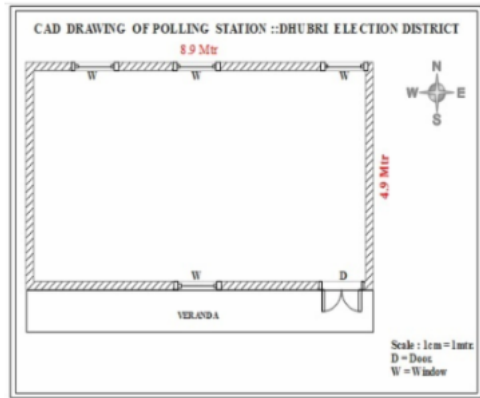

নিৰ্বাচক পঞ্জীয়ন বিষয়াৰ স্বাক্ষৰ

Nazri Naksha

Google Map View

Polling Station Building Front View

ভোটগ্ৰহন কেন্দ্ৰৰ সন্মুখৰ দৃশ্য

Cad View

Key MAP View

1 নাম : ছালেমা বিবী স্বামীৰ নাম: মো আৰুছ ছোবাহান ঘৰ নং : ২ বয়স : 58 লিঙ্গ : মহিলা	FXW5834571 ফটো উপলব্ধ	2 নাম : মাহমুদুল হাছান পিতাৰ নাম: মোঃ আৰুছ ছোবাহান ঘৰ নং : ২ বয়স : 38 লিঙ্গ : পুৰুষ	FXW5834582 ফটো উপলব্ধ	3 নাম : উম্মা আতিয়াৰ খানাম স্বামীৰ নাম: মাহমুদুল হাসান ঘৰ নং : ২ক বয়স : 24 লিঙ্গ : মহিলা	FXW1153337 ফটো উপলব্ধ
# 4 নাম : হায়দৰ আলী পিতাৰ নাম: আকবৰ আলী ঘৰ নং : ৩ বয়স : 66 লিঙ্গ : পুৰুষ	FXW5834593 ফটো উপলব্ধ	5 নাম : মমিনা বিবি স্বামীৰ নাম: হায়দৰ আলী ঘৰ নং : ৩ বয়স : 56 লিঙ্গ : মহিলা	FXW5834606 ফটো উপলব্ধ	6 নাম : ফাৰজুমা বেগম পিতাৰ নাম: ফজলুৰ বহমান ঘৰ নং : ৩ বয়স : 22 লিঙ্গ : মহিলা	FXW1243575 ফটো উপলব্ধ
7 নাম : মইনুল হক পিতাৰ নাম: হায়দাৰ আলী ঘৰ নং : ৩ক বয়স : 32 লিঙ্গ : পুৰুষ	FXW5842988 ফটো উপলব্ধ	8 নাম : বিজুফা বেগম স্বামীৰ নাম: মইনুল হক ঘৰ নং : ৩ক বয়স : 27 লিঙ্গ : মহিলা	FXW0167551 ফটো উপলব্ধ	9 নাম : খাজাম আলী পিতাৰ নাম: আকবৰ আলী ঘৰ নং : ৪ বয়স : 67 লিঙ্গ : পুৰুষ	FXW5834628 ফটো উপলব্ধ
10 নাম : নুৰ আলম পিতাৰ নাম: খাজাম আলী ঘৰ নং : ৪ বয়স : 35 লিঙ্গ : পুৰুষ	FXW5842682 ফটো উপলব্ধ	# 11 নাম : নুৰ আমিন পিতাৰ নাম: খাজাম আলী ঘৰ নং : 4 বয়স : 27 লিঙ্গ : পুৰুষ	FXW0166504 ফটো উপলব্ধ	12 নাম : ইছমা খাতুন স্বামীৰ নাম: নুৰ আলম ঘৰ নং : 4ক বয়স : 38 লিঙ্গ : মহিলা	FSC1731517 ফটো উপলব্ধ
13 নাম : আব বক্কৰ সেখ পিতাৰ নাম: আকবৰ আলী ঘৰ নং : ৫ বয়স : 63 লিঙ্গ : পুৰুষ	FXW5834651 ফটো উপলব্ধ	14 নাম : আজম আলী পিতাৰ নাম: আকবৰ আলী ঘৰ নং : ৫ বয়স : 58 লিঙ্গ : পুৰুষ	FXW5834684 ফটো উপলব্ধ	15 নাম : চামিনা বিবি স্বামীৰ নাম: আব বক্কৰ সেখ ঘৰ নং : ৫ বয়স : 51 লিঙ্গ : মহিলা	FXW5834662 ফটো উপলব্ধ
16 নাম : আয়শা বিবি স্বামীৰ নাম: আজম আলী ঘৰ নং : ৫ বয়স : 46 লিঙ্গ : মহিলা	FXW5834695 ফটো উপলব্ধ	17 নাম : ছফিকুল হক পিতাৰ নাম: আব বক্কৰ সেখ ঘৰ নং : ৫ বয়স : 28 লিঙ্গ : পুৰুষ	FXW0268318 ফটো উপলব্ধ	18 নাম : এজাজুল হক পিতাৰ নাম: আব বক্কৰ সেখ ঘৰ নং : ৫ বয়স : 26 লিঙ্গ : পুৰুষ	FXW0487504 ফটো উপলব্ধ
19 নাম : নিলিফা খাতুন স্বামীৰ নাম: ছফিকুল হক ঘৰ নং : ৫ বয়স : 26 লিঙ্গ : মহিলা	FXW0494708 ফটো উপলব্ধ	20 নাম : লুনাফা বেগম স্বামীৰ নাম: আজিদুল আলী ঘৰ নং : ৫ বয়স : 24 লিঙ্গ : মহিলা	FXW0514976 ফটো উপলব্ধ	21 নাম : অকিনৰ বহমান পিতাৰ নাম: আজম আলী ঘৰ নং : ৫ বয়স : 23 লিঙ্গ : পুৰুষ	FXW0514877 ফটো উপলব্ধ
22 নাম : সাহাজুল হক পিতাৰ নাম: আব বক্কৰ সেখ ঘৰ নং : 5 বয়স : 21 লিঙ্গ : পুৰুষ	FXW1847938 ফটো উপলব্ধ	23 নাম : মোজাহেদুল আলম পিতাৰ নাম: অজোম ঘৰ নং : 5 বয়স : 20 লিঙ্গ : পুৰুষ	QPZ0029124 ফটো উপলব্ধ	24 নাম : আছিদুল আলী পিতাৰ নাম: আজম আলী ঘৰ নং : ৫ক বয়স : 30 লিঙ্গ : পুৰুষ	FXW0166371 ফটো উপলব্ধ
25 নাম : ফজলুৰ বহমান পিতাৰ নাম: আকবৰ আলী ঘৰ নং : ৬ বয়স : 55 লিঙ্গ : পুৰুষ	FXW5834708 ফটো উপলব্ধ	26 নাম : আকতাৰ বান স্বামীৰ নাম: ফজলুৰ বহমান ঘৰ নং : ৬ বয়স : 47 লিঙ্গ : মহিলা	FXW5834719 ফটো উপলব্ধ	27 নাম : আতিকুৰ বহমান পিতাৰ নাম: ফজলুৰ বহমান ঘৰ নং : 6 বয়স : 22 লিঙ্গ : পুৰুষ	FXW1828995 ফটো উপলব্ধ
28 নাম : ফাতেমা বেগম পিতাৰ নাম: ফজলুৰ বহমান ঘৰ নং : 6 বয়স : 20 লিঙ্গ : মহিলা	QPZ0208389 ফটো উপলব্ধ	29 নাম : লোকমান আলী পিতাৰ নাম: আকবৰ আলী ঘৰ নং : ৭ বয়স : 73 লিঙ্গ : পুৰুষ	FXW5834753 ফটো উপলব্ধ	30 নাম : অমিছা খাতুন পিতাৰ নাম: লোকমান আলী ঘৰ নং : ৭ বয়স : 43 লিঙ্গ : মহিলা	FXW5834811 ফটো উপলব্ধ