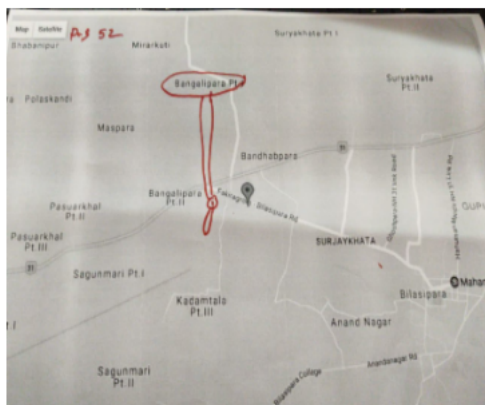

Nazri Naksha