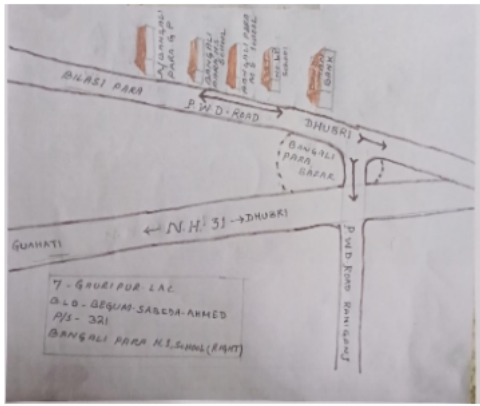

Nazri Naksha