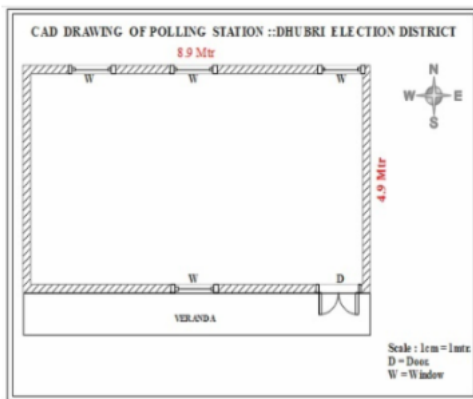

নিৰ্বাচক পঞ্জীয়ন বিষয়াৰ স্বাক্ষৰ

Nazri Naksha

Google Map View

Polling Station Building Front View

ভোটগ্ৰহন কেন্দ্ৰৰ সন্মুখৰ দৃশ্য

Cad View

Key MAP View

1 নাম : ছাবেদা খাতুন পিতাৰ নাম: জবেদ আলী সেখ ঘৰ নং : 6 ঘ বয়স : 23 লিঙ্গ : মহিলা	DBG1741289 ফটো উপলব্ধ	2 নাম : হামিদুল আলী পিতাৰ নাম: উমেদ আলী ঘৰ নং : 6৩৮ বয়স : 50 লিঙ্গ : পুৰুষ	DBG6237316 ফটো উপলব্ধ	3 নাম : তাজিনা বেগম স্বামীৰ নাম: হামিদুল আলী ঘৰ নং : 6৩৮ বয়স : 44 লিঙ্গ : মহিলা	DBG6237327 ফটো উপলব্ধ
4 নাম : ওৰাজিত আলী পিতাৰ নাম: হামিদুল আলী ঘৰ নং : 6৩৮ বয়স : 24 লিঙ্গ : পুৰুষ	DBG0558015 ফটো উপলব্ধ	5 নাম : চুলতানা বেজিয়া আহমেদ স্বামীৰ নাম: ছেয়দ নেসিবুজ্জামান ঘৰ নং : ১৪০ বয়স : 31 লিঙ্গ : মহিলা	HQQ9639661 ফটো উপলব্ধ	6 নাম : আশ্বাদ আলী সেখ পিতাৰ নাম: তাগিৰ উদ্দিন সেখ ঘৰ নং : ২১৫ বয়স : 69 লিঙ্গ : পুৰুষ	DBG4434564 ফটো উপলব্ধ
7 নাম : আনোৱাৰা বেগম স্বামীৰ নাম: আশ্বাদ আলী সেখ ঘৰ নং : ২১৫ বয়স : 57 লিঙ্গ : মহিলা	DBG4434575 ফটো উপলব্ধ	8 নাম : আজমাইন হাসিন পিতাৰ নাম: আশ্বাদ আলী সেখ ঘৰ নং : ২১৫ বয়স : 37 লিঙ্গ : মহিলা	DBG4434586 ফটো উপলব্ধ	9 নাম : আছ আদ মাহমুদ চুলতান পিতাৰ নাম: আশ্বাদ আলী সেখ ঘৰ নং : ২১৫ বয়স : 28 লিঙ্গ : পুৰুষ	DBG5966247 ফটো উপলব্ধ
10 নাম : ছাবিনুৰ বহমান পিতাৰ নাম: মইজা বহমান ঘৰ নং : ২১৫ক বয়স : 29 লিঙ্গ : পুৰুষ	DBG0294595 ফটো উপলব্ধ	11 নাম : মেহব্বা ইয়াছমিন পিতাৰ নাম: মইজা বহমান ঘৰ নং : ২১৫ক বয়স : 22 লিঙ্গ : মহিলা	DBG1723634 ফটো উপলব্ধ	12 নাম : মইজা বহমান পিতাৰ নাম: মজিবৰ বহমান ঘৰ নং : ২১৫ক বয়স : 64 লিঙ্গ : পুৰুষ	DBG4434597 ফটো উপলব্ধ
13 নাম : ছাবিনা ইয়াছমিন স্বামীৰ নাম: মইজা বহমান ঘৰ নং : ২১৫ক বয়স : 50 লিঙ্গ : মহিলা	DBG4434600 ফটো উপলব্ধ	14 নাম : মঞ্জিৰ আলী পিতাৰ নাম: উলবহস সেখ ঘৰ নং : ২১৬ বয়স : 63 লিঙ্গ : পুৰুষ	DBG4434611 ফটো উপলব্ধ	15 নাম : হাসদ্দি সেখ পিতাৰ নাম: উল বহস সেখ ঘৰ নং : ২১৬ বয়স : 60 লিঙ্গ : পুৰুষ	DBG4443510 ফটো উপলব্ধ
16 নাম : আছমা খাতুন স্বামীৰ নাম: মঞ্জিৰ আলী ঘৰ নং : ২১৬ বয়স : 49 লিঙ্গ : মহিলা	DBG4434622 ফটো উপলব্ধ	17 নাম : তফিকুল ইছলাম পিতাৰ নাম: হাসদ্দি সেখ ঘৰ নং : ২১৬ বয়স : 25 লিঙ্গ : পুৰুষ	DBG0508416 ফটো উপলব্ধ	18 নাম : মৰ্জিনা বেগম পিতাৰ নাম: মনিৰুল ইছলাম ঘৰ নং : ২১৬ বয়স : 24 লিঙ্গ : মহিলা	DBG0563163 ফটো উপলব্ধ
19 নাম : আজাবুল আলী পিতাৰ নাম: মঞ্জিৰ আলী ঘৰ নং : ২১৬ বয়স : 22 লিঙ্গ : পুৰুষ	DBG1722321 ফটো উপলব্ধ	20 নাম : মনজুমা বেগম পিতাৰ নাম: মঞ্জিৰ আলী ঘৰ নং : 216 বয়স : 21 লিঙ্গ : পুৰুষ	QPZ0223628 ফটো উপলব্ধ	21 নাম : আজাদুল আলী পিতাৰ নাম: মঞ্জিৰ আলী ঘৰ নং : 216 বয়স : 19 লিঙ্গ : পুৰুষ	QPZ0224295 ফটো উপলব্ধ
# 22 নাম : মনিৰুল ইছলাম পিতাৰ নাম: হাসদ্দি সেখ ঘৰ নং : ২১৬ ক বয়স : 26 লিঙ্গ : পুৰুষ	DBG0509307 ফটো উপলব্ধ	23 নাম : ছুবতান বেওঁৱা স্বামীৰ নাম: উলবহস সেখ ঘৰ নং : ২১৭ বয়স : 61 লিঙ্গ : মহিলা	DBG4443463 ফটো উপলব্ধ	24 নাম : অনজুৰ আলী পিতাৰ নাম: উলবহস সেখ ঘৰ নং : ২১৭ বয়স : 48 লিঙ্গ : পুৰুষ	DBG44434633 ফটো উপলব্ধ
25 নাম : জয়না বান স্বামীৰ নাম: অনজুৰ আলী ঘৰ নং : ২১৭ বয়স : 43 লিঙ্গ : মহিলা	DBG4434644 ফটো উপলব্ধ	26 নাম : উলভান বিবি পিতাৰ নাম: উলবহস সেখ ঘৰ নং : ২১৭ বয়স : 41 লিঙ্গ : মহিলা	DBG4434655 ফটো উপলব্ধ	27 নাম : জামিদুল ইছলাম পিতাৰ নাম: অনজুৰ আলী ঘৰ নং : ২১৭ বয়স : 27 লিঙ্গ : পুৰুষ	DBG0315697 ফটো উপলব্ধ
28 নাম : বসনা বেগম স্বামীৰ নাম: জামিদুল ইছলাম ঘৰ নং : ২১৭ বয়স : 24 লিঙ্গ : মহিলা	DBG0574392 ফটো উপলব্ধ	29 নাম : জামানুৰ বহমান পিতাৰ নাম: অনজুৰ আলী ঘৰ নং : ২১৭ বয়স : 23 লিঙ্গ : পুৰুষ	DBG0591651 ফটো উপলব্ধ	30 নাম : হাছিনা বেগম মাতৃৰ নাম: উলভান বিবি ঘৰ নং : ২১৭ বয়স : 23 লিঙ্গ : মহিলা	DBG1296938 ফটো উপলব্ধ