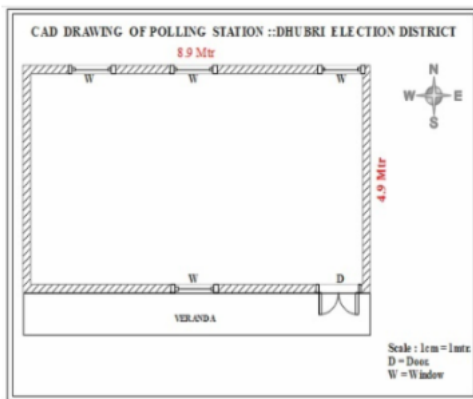

নিৰ্বাচক পঞ্জীয়ন বিষয়াৰ স্বাক্ষৰ

Nazri Naksha

Google Map View

Polling Station Building Front View

ভোটগ্ৰহন কেন্দ্ৰৰ সন্মুখৰ দৃশ্য

Cad View

Key MAP View

1 নাম : উমতন বিবি স্বামীৰ নাম: অছেৰ আলী ঘৰ নং : 1 বয়স : 63 লিঙ্গ : মহিলা	FXW5734576 ফটো উপলব্ধ	2 নাম : আলী আজম আহমেদ পিতাৰ নাম: অছেৰ আলী ঘৰ নং : 1 বয়স : 41 লিঙ্গ : পুৰুষ	FXW5734587 ফটো উপলব্ধ	3 নাম : আলী হুছেইন পিতাৰ নাম: অছেৰ আলী ঘৰ নং : 1 বয়স : 37 লিঙ্গ : পুৰুষ	FXW5734601 ফটো উপলব্ধ
4 নাম : আনিচুল আছমা স্বামীৰ নাম: আলী আজম আহমেদ ঘৰ নং : 1 বয়স : 34 লিঙ্গ : মহিলা	FXW5744183 ফটো উপলব্ধ	5 নাম : মেহেতাজ খাতুন স্বামীৰ নাম: আলী হুছেইন ঘৰ নং : 1 বয়স : 25 লিঙ্গ : মহিলা	FXW0498048 ফটো উপলব্ধ	6 নাম : হাফিজ অমিৰ হুছেইন পিতাৰ নাম: অছেৰ আলী ঘৰ নং : 1 বয়স : 30 লিঙ্গ : পুৰুষ	FXW5734598 ফটো উপলব্ধ
7 নাম : নুৰজাহান খাতুন স্বামীৰ নাম: হাফিজ অমিৰ হুছেইন ঘৰ নং : 1 বয়স : 25 লিঙ্গ : মহিলা	FXW0407494 ফটো উপলব্ধ	8 নাম : হাছিনা বেওৱা স্বামীৰ নাম: মোজাফফৰ আলী ঘৰ নং : 2 বয়স : 60 লিঙ্গ : মহিলা	FXW5734612 ফটো উপলব্ধ	9 নাম : আছাদুৰ ৰহমান পিতাৰ নাম: আব্দুছ ছুবহান ঘৰ নং : 2 বয়স : 27 লিঙ্গ : পুৰুষ	FXW0291534 ফটো উপলব্ধ
10 নাম : মনিৰা বেগম পিতাৰ নাম: মোজাফফৰ আলী ঘৰ নং : 2 বয়স : 24 লিঙ্গ : মহিলা	FXW0514802 ফটো উপলব্ধ	11 নাম : জাকিনুৰ ৰহমান পিতাৰ নাম: ফুলবহস সেখ ঘৰ নং : 2 বয়স : 22 লিঙ্গ : পুৰুষ	FXW1194273 ফটো উপলব্ধ	12 নাম : ফুলবহস সেখ পিতাৰ নাম: গেন্দা সেখ ঘৰ নং : 2 বয়স : 63 লিঙ্গ : পুৰুষ	FXW5734623 ফটো উপলব্ধ
13 নাম : জামিৰন বিবি স্বামীৰ নাম: ফুলবহস সেখ ঘৰ নং : 2 বয়স : 57 লিঙ্গ : মহিলা	FXW5734634 ফটো উপলব্ধ	# 14 নাম : খোকা সেখ পিতাৰ নাম: ছুৰত আলী ঘৰ নং : 3 বয়স : 75 লিঙ্গ : পুৰুষ	FXW5734645 ফটো উপলব্ধ	# 15 নাম : আবেদা বিবি স্বামীৰ নাম: খোকা সেক ঘৰ নং : 3 বয়স : 71 লিঙ্গ : মহিলা	FXW5734656 ফটো উপলব্ধ
16 নাম : হাফিজা বেগম স্বামীৰ নাম: হামিদুল ইছলাম ঘৰ নং : 3 বয়স : 28 লিঙ্গ : মহিলা	FXW0573584 ফটো উপলব্ধ	# 17 নাম : আমজাদ আলী পিতাৰ নাম: খোকা সেখ ঘৰ নং : 3 বয়স : 35 লিঙ্গ : পুৰুষ	FXW1765066 ফটো উপলব্ধ	18 নাম : জৰিনা খাতুন স্বামীৰ নাম: আমজাদ আলী ঘৰ নং : 3 বয়স : 26 লিঙ্গ : মহিলা	FXW0399840 ফটো উপলব্ধ
# 19 নাম : ৰেজাকুল হক পিতাৰ নাম: ইদ্রিছ আলী ঘৰ নং : 3 বয়স : 23 লিঙ্গ : পুৰুষ	FXW0514489 ফটো উপলব্ধ	20 নাম : হামিদুল ইছলাম পিতাৰ নাম: খোকা সেখ ঘৰ নং : 3 বয়স : 31 লিঙ্গ : পুৰুষ	FXW0164053 ফটো উপলব্ধ	# 21 নাম : ইদ্রিছ আলী পিতাৰ নাম: খোকা সেখ ঘৰ নং : 3 বয়স : 52 লিঙ্গ : পুৰুষ	FXW5734667 ফটো উপলব্ধ
# 22 নাম : ৰেজিয়া বিবি স্বামীৰ নাম: ইদ্রিছ আলী ঘৰ নং : 3 বয়স : 46 লিঙ্গ : মহিলা	FXW5734678 ফটো উপলব্ধ	23 নাম : আনিছা খাতুন স্বামীৰ নাম: আজিদ আলী ঘৰ নং : 3 বয়স : 35 লিঙ্গ : মহিলা	FXW5734689 ফটো উপলব্ধ	24 নাম : আজিদ আলী পিতাৰ নাম: খোকা সেখ ঘৰ নং : 3 বয়স : 33 লিঙ্গ : পুৰুষ	FXW5744229 ফটো উপলব্ধ
# 25 নাম : আস্থিয়া খাতুন বিবি স্বামীৰ নাম: ডিকিল আমিন ঘৰ নং : 5 বয়স : 65 লিঙ্গ : মহিলা	FXW5734714 ফটো উপলব্ধ	# 26 নাম : সাহিনা বেগম পিতাৰ নাম: ডিকিল আমিন ঘৰ নং : 5 বয়স : 25 লিঙ্গ : মহিলা	FXW0575720 ফটো উপলব্ধ	27 নাম : আফ্ৰামুল হক পিতাৰ নাম: ডিকিল আমিন ঘৰ নং : 5 বয়স : 22 লিঙ্গ : পুৰুষ	QPZ0114132 ফটো উপলব্ধ
# 28 নাম : মিজানুৰ ৰহমান পিতাৰ নাম: ডিকিল আমিন ঘৰ নং : 5 বয়স : 29 লিঙ্গ : পুৰুষ	FXW0165043 ফটো উপলব্ধ	# 29 নাম : আমিনুৰ ৰহমান পিতাৰ নাম: ডিকিল আমিন ঘৰ নং : 5 বয়স : 36 লিঙ্গ : পুৰুষ	FXW5734725 ফটো উপলব্ধ	30 নাম : মামনী খাতুন স্বামীৰ নাম: আমিনুৰ ৰহমান ঘৰ নং : 5 বয়স : 33 লিঙ্গ : মহিলা	FXW0608901 ফটো উপলব্ধ