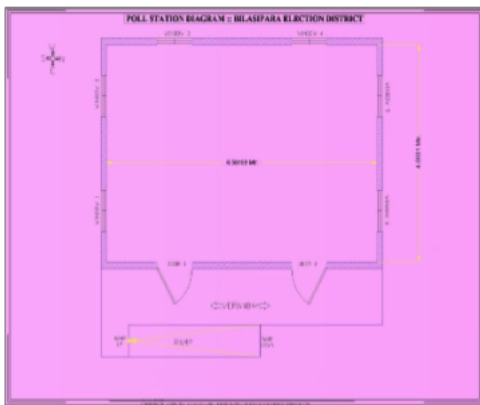

নিৰ্বাচক পঞ্জীয়ন বিষয়াৰ স্বাক্ষৰ

Nazri Naksha

Google Map View

Polling Station Building Front View

ভোটগ্ৰহন কেন্দ্ৰৰ সন্মুখৰ দৃশ্য

Cad View

Key MAP View

| | | | | | |
|--|--------------------------|---|--------------------------|---|--------------------------|
| 1 নাম : মজিয়াল হক পিতাৰ নাম: নবাল্লী সেখ ঘৰ নং : 1 বয়স : 55 লিঙ্গ : পুৰুষ | FXW5134565 ফটো উপলব্ধ | 2 নাম : ফাতেমা বিবি স্বামীৰ নাম: মজিয়াল হক ঘৰ নং : 1 বয়স : 45 লিঙ্গ : মহিলা | FXW5134576 ফটো উপলব্ধ | 3 নাম : আৰ্জিনা বেগম স্বামীৰ নাম: মজিবৰ হক ঘৰ নং : 1 বয়স : 42 লিঙ্গ : মহিলা | FXW5134587 ফটো উপলব্ধ |
| 4 নাম : আকিনুৰ হক পিতাৰ নাম: মজিবৰ হক ঘৰ নং : 1 বয়স : 19 লিঙ্গ : পুৰুষ | QPZ0218487 ফটো উপলব্ধ | 5 নাম : আজিজুল হক পিতাৰ নাম: মজিবৰ হক ঘৰ নং : 01 ক বয়স : 22 লিঙ্গ : পুৰুষ | FXW1290980 ফটো উপলব্ধ | 6 নাম : হাফিজা বেওৱা স্বামীৰ নাম: হাছেন আলী ঘৰ নং : 2 বয়স : 65 লিঙ্গ : মহিলা | FXW5134598 ফটো উপলব্ধ |
| 7 নাম : হাফিজুল বহমান পিতাৰ নাম: হাছেন আলী ঘৰ নং : 2 বয়স : 46 লিঙ্গ : পুৰুষ | FXW5134601 ফটো উপলব্ধ | 8 নাম : ছামেনা বিবি স্বামীৰ নাম: হাফিজুল বহমান ঘৰ নং : 2 বয়স : 42 লিঙ্গ : মহিলা | FXW5134612 ফটো উপলব্ধ | # 9 নাম : অপিজুল হক পিতাৰ নাম: হাছেন আলী ঘৰ নং : 2 বয়স : 41 লিঙ্গ : পুৰুষ | FXW5134623 ফটো উপলব্ধ |
| # 10 নাম : মাফছানা খাতুন স্বামীৰ নাম: অপিজুল হক ঘৰ নং : 2 বয়স : 29 লিঙ্গ : মহিলা | FXW0067496 ফটো উপলব্ধ | 11 নাম : হামেদা বেওৱা স্বামীৰ নাম: আজিজুল হক ঘৰ নং : 3 বয়স : 67 লিঙ্গ : মহিলা | FXW5134634 ফটো উপলব্ধ | 12 নাম : হামিদুল ইচলাম পিতাৰ নাম: আজিজুল ঘৰ নং : 3 বয়স : 47 লিঙ্গ : পুৰুষ | FXW5134645 ফটো উপলব্ধ |
| 13 নাম : আলেয়া বানু স্বামীৰ নাম: হামিদুল ইচলাম ঘৰ নং : 3 বয়স : 42 লিঙ্গ : মহিলা | FXW5134656 ফটো উপলব্ধ | # 14 নাম : জুনফাৰ আলী পিতাৰ নাম: হামিদুল সেখ ঘৰ নং : 3 বয়স : 28 লিঙ্গ : পুৰুষ | FXW0154831 ফটো উপলব্ধ | 15 নাম : ফিৰোজা বেগম স্বামীৰ নাম: শাহিনুৰ ইছলাম ঘৰ নং : 3 বয়স : 25 লিঙ্গ : মহিলা | FXW0583765 ফটো উপলব্ধ |
| 16 নাম : নাৰজিনা বেগম স্বামীৰ নাম: আকিনুৰ ইছলাম ঘৰ নং : 03 বয়স : 22 লিঙ্গ : মহিলা | FXW1143197 ফটো উপলব্ধ | 17 নাম : ৰেশমিনা খাতুন স্বামীৰ নাম: জুনফাৰ আলী ঘৰ নং : 03 বয়স : 22 লিঙ্গ : মহিলা | FXW1173855 ফটো উপলব্ধ | 18 নাম : আব্দুৰ ৰহমান পিতাৰ নাম: আব্দুল কৰিম ঘৰ নং : 8 বয়স : 84 লিঙ্গ : পুৰুষ | FXW5134667 ফটো উপলব্ধ |
| 19 নাম : জাহাঙ্গীৰ আলম পিতাৰ নাম: আব্দুৰ ৰহমান ঘৰ নং : 8 বয়স : 54 লিঙ্গ : পুৰুষ | FXW5134689 ফটো উপলব্ধ | 20 নাম : মিজানুৰ আলম পিতাৰ নাম: আব্দুৰ ৰহমান ঘৰ নং : 8 বয়স : 50 লিঙ্গ : পুৰুষ | FXW1763059 ফটো উপলব্ধ | 21 নাম : সাহানুৰ আলম পিতাৰ নাম: আব্দুৰ ৰহমান ঘৰ নং : 8 বয়স : 47 লিঙ্গ : পুৰুষ | FXW5134714 ফটো উপলব্ধ |
| 22 নাম : হাছিনা বেগম স্বামীৰ নাম: জাহাঙ্গীৰ আলম ঘৰ নং : 8 বয়স : 47 লিঙ্গ : মহিলা | FXW5134690 ফটো উপলব্ধ | 23 নাম : মফিজুৰ আলম পিতাৰ নাম: আব্দুৰ ৰহমান ঘৰ নং : 8 বয়স : 45 লিঙ্গ : পুৰুষ | FXW5134736 ফটো উপলব্ধ | 24 নাম : আফৰুজা বেগম স্বামীৰ নাম: মিজানুৰ আলম ঘৰ নং : 8 বয়স : 44 লিঙ্গ : মহিলা | FXW5134703 ফটো উপলব্ধ |
| 25 নাম : মঞ্জুবাৰা বেগম স্বামীৰ নাম: সাহানুৰ আলম ঘৰ নং : 8 বয়স : 38 লিঙ্গ : মহিলা | FXW5134725 ফটো উপলব্ধ | 26 নাম : শাহিদুন খাতুন স্বামীৰ নাম: মফিজুৰ আলম ঘৰ নং : 8 বয়স : 36 লিঙ্গ : মহিলা | FXW5134747 ফটো উপলব্ধ | 27 নাম : মিৰাজুল আলম পিতাৰ নাম: আব্দুৰ ৰহমান ঘৰ নং : 8 বয়স : 35 লিঙ্গ : পুৰুষ | FXW5134758 ফটো উপলব্ধ |
| 28 নাম : কুলছুম নেছা স্বামীৰ নাম: আব্দুৰ ৰহমান ঘৰ নং : 8 বয়স : 33 লিঙ্গ : মহিলা | FXW0120436 ফটো উপলব্ধ | 29 নাম : মমতাজ বেগম স্বামীৰ নাম: মিৰাজুল আলম ঘৰ নং : 8 বয়স : 32 লিঙ্গ : মহিলা | FXW5139651 ফটো উপলব্ধ | 30 নাম : সাহিল আলম পিতাৰ নাম: জাহাঙ্গীৰ আলম ঘৰ নং : 8 বয়স : 25 লিঙ্গ : পুৰুষ | FXW0611657 ফটো উপলব্ধ |