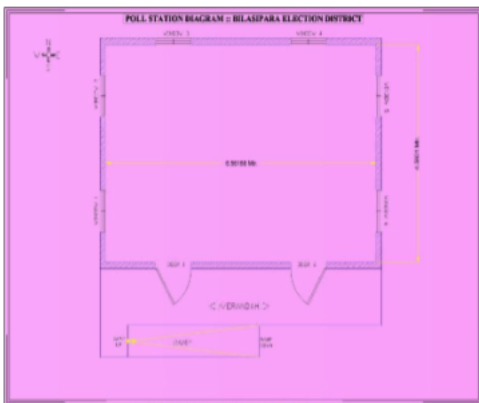

নিৰ্বাচক পঞ্জীয়ন বিষয়াৰ স্বাক্ষৰ

Nazri Naksha

Google Map View

Polling Station Building Front View

ভোটগ্ৰহন কেন্দ্ৰৰ সন্মুখৰ দৃশ্য

Cad View

Key MAP View

1 নাম : আচেনা বেওয়া স্বামীৰ নাম: তাজিবৰ বহমান ঘৰ নং : 1 বয়স : 59 লিঙ্গ : মহিলা	FXW3534563 ফটো উপলব্ধ	2 নাম : হাজিবৰ বহমান পিতাৰ নাম: জাপৰুদ্দিন সেখ ঘৰ নং : 2 বয়স : 70 লিঙ্গ : পুৰুষ	FXW3534574 ফটো উপলব্ধ	3 নাম : মমেনা বিবি স্বামীৰ নাম: হাজিবৰ বহমান ঘৰ নং : 2 বয়স : 58 লিঙ্গ : মহিলা	FXW3534585 ফটো উপলব্ধ
# 4 নাম : হবিবৰ বহমান পিতাৰ নাম: হাজিবৰ বহমান ঘৰ নং : 2 বয়স : 27 লিঙ্গ : পুৰুষ	FXW0227157 ফটো উপলব্ধ	5 নাম : মোছকেদুল হক পিতাৰ নাম: হাজিবৰ বহমান ঘৰ নং : 2 বয়স : 27 লিঙ্গ : পুৰুষ	FXW0297101 ফটো উপলব্ধ	6 নাম : আজমিৰা খাতুন স্বামীৰ নাম: হবিবৰ বহমান ঘৰ নং : 02 বয়স : 26 লিঙ্গ : মহিলা	FXW0546663 ফটো উপলব্ধ
7 নাম : মিনাৰা বেগম পিতাৰ নাম: হাজিবৰ বহমান ঘৰ নং : 2 বয়স : 22 লিঙ্গ : মহিলা	FXW1825405 ফটো উপলব্ধ	8 নাম : গাজী বহমান পিতাৰ নাম: জাপৰুদ্দিন সেখ ঘৰ নং : 9 বয়স : 73 লিঙ্গ : পুৰুষ	FXW3534596 ফটো উপলব্ধ	9 নাম : নছিবন বিবি স্বামীৰ নাম: গাজী বহমান ঘৰ নং : 9 বয়স : 60 লিঙ্গ : মহিলা	FXW3534609 ফটো উপলব্ধ
10 নাম : নছিম উদ্দিন সেখ পিতাৰ নাম: গাজী বহমান ঘৰ নং : 9 বয়স : 31 লিঙ্গ : পুৰুষ	FXW3539648 ফটো উপলব্ধ	11 নাম : কাছিমুদ্দিন সেখ পিতাৰ নাম: গাজী বহমান ঘৰ নং : 9 বয়স : 29 লিঙ্গ : পুৰুষ	FXW0247239 ফটো উপলব্ধ	# 12 নাম : মেৰিনা খাতুন স্বামীৰ নাম: কাছিমুদ্দিন সেখ ঘৰ নং : 9 বয়স : 27 লিঙ্গ : মহিলা	FXW0296772 ফটো উপলব্ধ
13 নাম : লুনফা বেগম স্বামীৰ নাম: নছিম উদ্দিন সেখ ঘৰ নং : 9 বয়স : 26 লিঙ্গ : মহিলা	FXW0296814 ফটো উপলব্ধ	14 নাম : আজিবৰ বহমান পিতাৰ নাম: জাপৰুদ্দিন সেখ ঘৰ নং : 8 বয়স : 75 লিঙ্গ : পুৰুষ	FXW3534632 ফটো উপলব্ধ	15 নাম : আহিলা বিবি স্বামীৰ নাম: আজিবৰ বহমান ঘৰ নং : 8 বয়স : 63 লিঙ্গ : মহিলা	FXW3534643 ফটো উপলব্ধ
16 নাম : খাইৰুল হোসেন পিতাৰ নাম: আজিবৰ বহমান ঘৰ নং : 8 বয়স : 45 লিঙ্গ : পুৰুষ	FXW3534698 ফটো উপলব্ধ	17 নাম : বহমান আলী পিতাৰ নাম: আজিবৰ বহমান ঘৰ নং : 8 বয়স : 44 লিঙ্গ : পুৰুষ	FXW3534676 ফটো উপলব্ধ	18 নাম : আলী হোসেন পিতাৰ নাম: আজিবৰ বহমান ঘৰ নং : 8 বয়স : 44 লিঙ্গ : পুৰুষ	FXW3534665 ফটো উপলব্ধ
19 নাম : আয়সা বিবি স্বামীৰ নাম: আলী হোসেন ঘৰ নং : 8 বয়স : 41 লিঙ্গ : মহিলা	FXW3534654 ফটো উপলব্ধ	20 নাম : মজিতন বিবি স্বামীৰ নাম: বহমান আলী ঘৰ নং : 8 বয়স : 39 লিঙ্গ : মহিলা	FXW3534687 ফটো উপলব্ধ	21 নাম : আখেৰুল হক পিতাৰ নাম: আজিবৰ বহমান ঘৰ নং : 8 বয়স : 38 লিঙ্গ : পুৰুষ	FXW3534701 ফটো উপলব্ধ
22 নাম : জবেদা বিবি স্বামীৰ নাম: খাইৰুল হুছেন ঘৰ নং : 8 বয়স : 38 লিঙ্গ : মহিলা	FXW1759553 ফটো উপলব্ধ	23 নাম : আনোৱাৰা বিবি স্বামীৰ নাম: আখেৰুল হক ঘৰ নং : 8 বয়স : 34 লিঙ্গ : মহিলা	FXW3534621 ফটো উপলব্ধ	24 নাম : আনিৰুল হক পিতাৰ নাম: আখেৰুল হক ঘৰ নং : 8 বয়স : 20 লিঙ্গ : পুৰুষ	QPZ0135178 ফটো উপলব্ধ
25 নাম : মোস্তাকিন হক পিতাৰ নাম: বহমান আলী ঘৰ নং : 4 বয়স : 19 লিঙ্গ : পুৰুষ	QPZ0208595 ফটো উপলব্ধ	26 নাম : জয়নাল সেখ পিতাৰ নাম: সাবাজ আলী সেখ ঘৰ নং : 5 বয়স : 60 লিঙ্গ : পুৰুষ	FXW3534712 ফটো উপলব্ধ	27 নাম : অচিয়া বিবি স্বামীৰ নাম: জয়নাল সেখ ঘৰ নং : 5 বয়স : 50 লিঙ্গ : মহিলা	FXW3534723 ফটো উপলব্ধ
28 নাম : ৰশিদুল হক পিতাৰ নাম: জয়নাল সেখ ঘৰ নং : 5 বয়স : 35 লিঙ্গ : পুৰুষ	FXW0137166 ফটো উপলব্ধ	29 নাম : ৰফিক সেখ পিতাৰ নাম: জয়নাল সেখ ঘৰ নং : 5 বয়স : 26 লিঙ্গ : পুৰুষ	FXW0297143 ফটো উপলব্ধ	30 নাম : ছপিকুল ইছলাম পিতাৰ নাম: জয়নাল সেখ ঘৰ নং : 5 বয়স : 25 লিঙ্গ : পুৰুষ	FXW0416503 ফটো উপলব্ধ