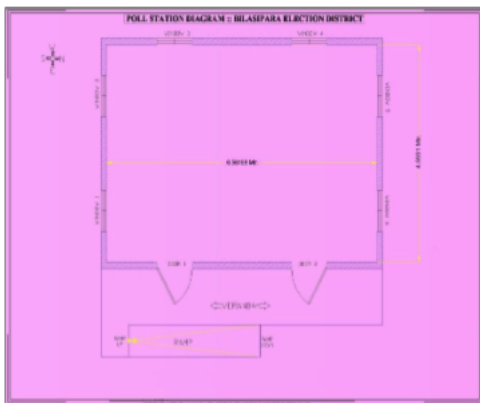

নিৰ্বাচক পঞ্জীয়ন বিষয়াৰ স্বাক্ষৰ

Nazri Naksha

Google Map View

Polling Station Building Front View

ভোটগ্ৰহন কেন্দ্ৰৰ সন্মুখৰ দৃশ্য

Cad View

Key MAP View

1 নাম : গিয়াছ উদ্দিন সেখ পিতাৰ নাম: ছলেমান ঘৰ নং : 1 বয়স : 63 লিঙ্গ : পুৰুষ	FXW4934569 ফটো উপলব্ধ	2 নাম : খতেজা বিবী স্বামীৰ নাম: গিয়াছ উদ্দিন সেখ ঘৰ নং : 1 বয়স : 53 লিঙ্গ : মহিলা	FXW4934570 ফটো উপলব্ধ	3 নাম : খলিলুৰ বহমান পিতাৰ নাম: গিয়াচ উদ্দিন সেখ ঘৰ নং : 1 বয়স : 33 লিঙ্গ : পুৰুষ	FXW4941382 ফটো উপলব্ধ
4 নাম : সহিদা বেগম স্বামীৰ নাম: খলিলুৰ বহমান ঘৰ নং : 1 বয়স : 29 লিঙ্গ : মহিলা	FXW0153361 ফটো উপলব্ধ	5 নাম : হাসেন আলী পিতাৰ নাম: গিয়াচ উদ্দিন ঘৰ নং : 1 বয়স : 25 লিঙ্গ : পুৰুষ	FXW0330753 ফটো উপলব্ধ	6 নাম : মমতাজ বেগম স্বামীৰ নাম: হোসেন আলী ঘৰ নং : 1 গ বয়স : 27 লিঙ্গ : মহিলা	FXW0187138 ফটো উপলব্ধ
7 নাম : হোসেন আলী পিতাৰ নাম: গিয়াছ উদ্দিন সেখ ঘৰ নং : 1 গ বয়স : 27 লিঙ্গ : পুৰুষ	FXW0186767 ফটো উপলব্ধ	8 নাম : ছেয়দ আহমেদ পিতাৰ নাম: গিয়াছ উদ্দিন সেখ ঘৰ নং : 1 ক বয়স : 34 লিঙ্গ : পুৰুষ	FXW4941315 ফটো উপলব্ধ	9 নাম : বেহেনা খাতুন স্বামীৰ নাম: ছেয়দ আহমেদ ঘৰ নং : 1 ক বয়স : 33 লিঙ্গ : মহিলা	FXW4941746 ফটো উপলব্ধ
10 নাম : ছবুৰ উদ্দিন সেখ পিতাৰ নাম: নাচু সেখ ঘৰ নং : 2 বয়স : 54 লিঙ্গ : পুৰুষ	FXW4934581 ফটো উপলব্ধ	11 নাম : মফিজুল হক পিতাৰ নাম: ছবুৰ উদ্দিন সেখ ঘৰ নং : 2 বয়স : 40 লিঙ্গ : পুৰুষ	FXW4941246 ফটো উপলব্ধ	12 নাম : ছফিকুল ইছলাম পিতাৰ নাম: ছবুৰ উদ্দিন সেখ ঘৰ নং : 2 বয়স : 35 লিঙ্গ : পুৰুষ	FXW4941699 ফটো উপলব্ধ
13 নাম : ছমিৰন নেছা স্বামীৰ নাম: ছফিকুল ইছলাম ঘৰ নং : 2 বয়স : 35 লিঙ্গ : মহিলা	FXW1762374 ফটো উপলব্ধ	14 নাম : মপিলা বিবি স্বামীৰ নাম: মফিজুল হক ঘৰ নং : 2 বয়স : 33 লিঙ্গ : মহিলা	FXW4934605 ফটো উপলব্ধ	15 নাম : আলোয়া বেওয়া স্বামীৰ নাম: নেপুদ্দিন সেখ ঘৰ নং : 3 বয়স : 51 লিঙ্গ : মহিলা	FXW4934616 ফটো উপলব্ধ
16 নাম : মফিয়া খাতুন স্বামীৰ নাম: কয়ছেৰ আলী ঘৰ নং : 3 বয়স : 33 লিঙ্গ : মহিলা	FXW1762410 ফটো উপলব্ধ	17 নাম : মহিমা খাতুন পিতাৰ নাম: নেপুদ্দিন মন্ডল ঘৰ নং : 3 বয়স : 32 লিঙ্গ : মহিলা	FXW0440867 ফটো উপলব্ধ	18 নাম : আমানুৰ ইছলাম পিতাৰ নাম: নেপুদ্দিন মণ্ডল ঘৰ নং : 3 বয়স : 29 লিঙ্গ : পুৰুষ	FXW0099127 ফটো উপলব্ধ
19 নাম : নুৰ মহম্মদ পিতাৰ নাম: নেপুদ্দিন সেখ ঘৰ নং : 3 বয়স : 25 লিঙ্গ : পুৰুষ	FXW0329730 ফটো উপলব্ধ	20 নাম : নুৰ ইছলাম সেখ পিতাৰ নাম: নেপুদ্দিন সেখ ঘৰ নং : 3 বয়স : 24 লিঙ্গ : পুৰুষ	FXW0396515 ফটো উপলব্ধ	21 নাম : ফাতেমা বেগম স্বামীৰ নাম: আমানুৰ ইছলাম ঘৰ নং : 3 বয়স : 23 লিঙ্গ : মহিলা	FXW0511840 ফটো উপলব্ধ
22 নাম : আজমিৰা ইয়াচমিন স্বামীৰ নাম: নুৰ মহম্মদ ঘৰ নং : 3 বয়স : 22 লিঙ্গ : মহিলা	FXW1826643 ফটো উপলব্ধ	23 নাম : লোকমান আলী পিতাৰ নাম: আহমেদ আলী ঘৰ নং : 8 বয়স : 59 লিঙ্গ : পুৰুষ	FXW4934627 ফটো উপলব্ধ	24 নাম : আলেকা বিবী স্বামীৰ নাম: লোকমান আলী ঘৰ নং : 8 বয়স : 50 লিঙ্গ : মহিলা	FXW4934638 ফটো উপলব্ধ
25 নাম : আনিচুৰ বহমান পিতাৰ নাম: লোকমান আলী ঘৰ নং : 4 বয়স : 29 লিঙ্গ : পুৰুষ	FXW0153262 ফটো উপলব্ধ	26 নাম : শৰিফা খাতুন স্বামীৰ নাম: আনিসুৰ বহমান ঘৰ নং : 8 বয়স : 20 লিঙ্গ : মহিলা	QPZ0216101 ফটো উপলব্ধ	27 নাম : মোনছেৰ আলী পিতাৰ নাম: মনাদিন সেখ ঘৰ নং : 5 বয়স : 68 লিঙ্গ : পুৰুষ	FXW4934649 ফটো উপলব্ধ
28 নাম : আলকাছ আলী পিতাৰ নাম: মোনছেৰ আলী ঘৰ নং : 5 বয়স : 42 লিঙ্গ : পুৰুষ	FXW4934661 ফটো উপলব্ধ	29 নাম : হাজৰা বিবি স্বামীৰ নাম: আলকাছ আলী ঘৰ নং : 5 বয়স : 31 লিঙ্গ : মহিলা	FXW4934672 ফটো উপলব্ধ	30 নাম : সাহাবুল হক পিতাৰ নাম: মোনছেৰ আলী ঘৰ নং : 5 বয়স : 24 লিঙ্গ : পুৰুষ	FXW0511550 ফটো উপলব্ধ