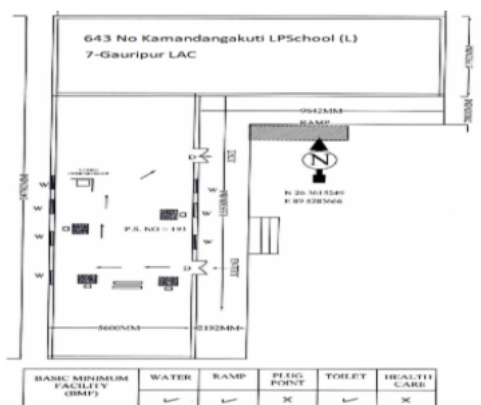

নিৰ্বাচক পঞ্জীয়ন বিষয়াৰ স্বাক্ষৰ

Nazri Naksha

Google Map View

Polling Station Building Front View

ভোটগ্ৰহন কেন্দ্ৰৰ সন্মুখৰ দৃশ্য

Cad View

Key MAP View

1 নাম : মহঃ হাফিজুল ইছলাম পিতাৰ নাম: জয়নাল হক সেখ ঘৰ নং : 1 বয়স : 32 লিঙ্গ : পুৰুষ	HHK1892882 ফটো উপলব্ধ	2 নাম : খাদিজা বিবি স্বামীৰ নাম: আমিনুৰ রহমান মিঞা ঘৰ নং : 1 বয়স : 36 লিঙ্গ : মহিলা	HHK1893023 ফটো উপলব্ধ	3 নাম : বহিমা খাতুন স্বামীৰ নাম: সিৰাজুল হক মিঞা ঘৰ নং : 1 বয়স : 27 লিঙ্গ : মহিলা	HHK0183160 ফটো উপলব্ধ
# 4 নাম : নাজিৰনা বেগম স্বামীৰ নাম: মোঃ আতিকুৰ রহমান ঘৰ নং : 1 বয়স : 22 লিঙ্গ : মহিলা	HHK0536409 ফটো উপলব্ধ	5 নাম : ওৱাহিদা খাতুন পিতাৰ নাম: অছুল আলী ঘৰ নং : 1 বয়স : 21 লিঙ্গ : মহিলা	VVF0025486 ফটো উপলব্ধ	# 6 নাম : ইছমাইল উদ্দিন খান পিতাৰ নাম: ফজলুৰ রহমান খান ঘৰ নং : 1 বয়স : 33 লিঙ্গ : পুৰুষ	HHK1892871 ফটো উপলব্ধ
7 নাম : মফিজুল হক সেখ পিতাৰ নাম: জয়নাল হক সেখ ঘৰ নং : 1 বয়স : 25 লিঙ্গ : পুৰুষ	HHK0392019 ফটো উপলব্ধ	8 নাম : খাদিজা খাতুন স্বামীৰ নাম: মফিজুল হক সেখ ঘৰ নং : 1 বয়স : 20 লিঙ্গ : মহিলা	QPZ0079772 ফটো উপলব্ধ	9 নাম : জয়নাল হক সেখ পিতাৰ নাম: হোছেন আলি ঘৰ নং : 1 বয়স : 75 লিঙ্গ : পুৰুষ	HHK1884613 ফটো উপলব্ধ
10 নাম : ফজলুৰ রহমান খান পিতাৰ নাম: নয়ান উদ্দিন খান ঘৰ নং : 1 বয়স : 69 লিঙ্গ : পুৰুষ	HHK1884566 ফটো উপলব্ধ	11 নাম : আবু ছাইদ মিঞা পিতাৰ নাম: আব্দুছ ছালাম মিঞা ঘৰ নং : 1 বয়স : 61 লিঙ্গ : পুৰুষ	HHK1893294 ফটো উপলব্ধ	12 নাম : হাসেম আলী মিঞা পিতাৰ নাম: আব্দুল ছালাম মিঞা ঘৰ নং : 1 বয়স : 60 লিঙ্গ : পুৰুষ	HHK1884679 ফটো উপলব্ধ
# 13 নাম : মজিবন বিবি স্বামীৰ নাম: ফজলুৰ রহমান খান ঘৰ নং : 1 বয়স : 48 লিঙ্গ : মহিলা	HHK1884577 ফটো উপলব্ধ	14 নাম : জয়গন বিবি স্বামীৰ নাম: হাসেম আলী মিঞা ঘৰ নং : 1 বয়স : 55 লিঙ্গ : মহিলা	HHK1884680 ফটো উপলব্ধ	15 নাম : জিয়াউৰ রহমান মিঞা পিতাৰ নাম: হাসেম আলী মিঞা ঘৰ নং : 1 বয়স : 43 লিঙ্গ : পুৰুষ	HHK1884691 ফটো উপলব্ধ
16 নাম : আব্দুল মজিদ খান পিতাৰ নাম: ফজলুৰ রহমান খান ঘৰ নং : 1 বয়স : 42 লিঙ্গ : পুৰুষ	HHK1884588 ফটো উপলব্ধ	17 নাম : মাহফুজা বিবি স্বামীৰ নাম: আব্দুল মজিদ খান ঘৰ নং : 1 বয়স : 40 লিঙ্গ : মহিলা	HHK1884599 ফটো উপলব্ধ	18 নাম : আৰজুফা চুলতানা বেগম স্বামীৰ নাম: জিয়াউৰ রহমান মিঞা ঘৰ নং : 1 বয়স : 38 লিঙ্গ : মহিলা	HHK1892757 ফটো উপলব্ধ
19 নাম : সিৰাজুল হক মিঞা পিতাৰ নাম: হাসেম আলী মিঞা ঘৰ নং : 1 বয়স : 38 লিঙ্গ : পুৰুষ	HHK1884704 ফটো উপলব্ধ	20 নাম : আমিনুৰ রহমান মিঞা পিতাৰ নাম: হাসেম আলী মিঞা ঘৰ নং : 1 বয়স : 37 লিঙ্গ : পুৰুষ	HHK1884726 ফটো উপলব্ধ	# 21 নাম : মোঃ আতিকুৰ রহমান পিতাৰ নাম: হাসেম আলী ঘৰ নং : 1 বয়স : 36 লিঙ্গ : পুৰুষ	HHK1884715 ফটো উপলব্ধ
22 নাম : আজিমা ইয়াছমীন স্বামীৰ নাম: আবু ছাইদ মিঞা ঘৰ নং : 1 বয়স : 34 লিঙ্গ : মহিলা	HHK1893158 ফটো উপলব্ধ	23 নাম : সন্ধ্যাৰানী ধৰ স্বামীৰ নাম: মনু ঘৰ নং : 9 বয়স : 62 লিঙ্গ : মহিলা	HHK1884748 ফটো উপলব্ধ	24 নাম : নিৰ্মালা ভদ্র স্বামীৰ নাম: যোগেন্দ্ৰ ঘৰ নং : 8 বয়স : 87 লিঙ্গ : মহিলা	HHK1884793 ফটো উপলব্ধ
25 নাম : বিপুল চন্দ্ৰ ভদ্র পিতাৰ নাম: যোগেন্দ্ৰ ঘৰ নং : 8 বয়স : 57 লিঙ্গ : পুৰুষ	HHK1884760 ফটো উপলব্ধ	26 নাম : সঞ্জীৱ কুমাৰ ভদ্র পিতাৰ নাম: যোগেন্দ্ৰ চন্দ্ৰ ভদ্র ঘৰ নং : 8 বয়স : 52 লিঙ্গ : পুৰুষ	HHK1884782 ফটো উপলব্ধ	27 নাম : মিঠু পাল স্বামীৰ নাম: সঞ্জীৱ কুমাৰ ভদ্র ঘৰ নং : 4 বয়স : 49 লিঙ্গ : মহিলা	HHK1891787 ফটো উপলব্ধ
28 নাম : বেখাৰানী দত্ত স্বামীৰ নাম: সুনীল চন্দ্ৰ দত্ত ঘৰ নং : 6 বয়স : 55 লিঙ্গ : মহিলা	HHK1884828 ফটো উপলব্ধ	29 নাম : তাপস দত্ত পিতাৰ নাম: সুনীল চন্দ্ৰ দত্ত ঘৰ নং : 6 বয়স : 30 লিঙ্গ : পুৰুষ	HHK0314658 ফটো উপলব্ধ	30 নাম : মুনাল দত্ত পিতাৰ নাম: সুনীল চন্দ্ৰ দত্ত ঘৰ নং : 6 বয়স : 28 লিঙ্গ : পুৰুষ	HHK0314807 ফটো উপলব্ধ