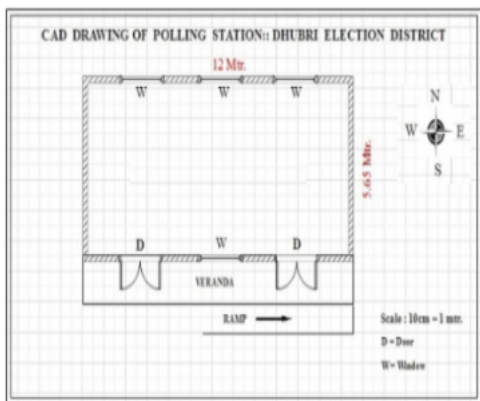

নিৰ্বাচক পঞ্জীয়ন বিষয়াৰ স্বাক্ষৰ

Nazri Naksha

Google Map View

Polling Station Building Front View

ভোটগ্ৰহন কেন্দ্ৰৰ সন্মুখৰ দৃশ্য

Cad View

Key MAP View

1 নাম : বাসবাটিয়া নিশাত স্বামীৰ নাম: বাচাই নিশাত ঘৰ নং : 1 বয়স : 60 লিঙ্গ : মহিলা	QPZ0168955 ফটো উপলব্ধ	2 নাম : ইলিয়াচ মোল্লা পিতাৰ নাম: আব্দুল বাতেন মোল্লা ঘৰ নং : 3B বয়স : 25 লিঙ্গ : পুৰুষ	GJF0304691 ফটো উপলব্ধ	3 নাম : মিনাৰ খাতুন স্বামীৰ নাম: বাশিদুল সেখ ঘৰ নং : 7 বয়স : 21 লিঙ্গ : মহিলা	QPZ0065896 ফটো উপলব্ধ
4 নাম : মহীলা খাতুন স্বামীৰ নাম: ফায়েজ উদ্দিন সেখ ঘৰ নং : 8 বয়স : 27 লিঙ্গ : মহিলা	GJF0563866 ফটো উপলব্ধ	5 নাম : ফয়েজুদ্দিন সেখ পিতাৰ নাম: মজিদ সেখ ঘৰ নং : 8 বয়স : 26 লিঙ্গ : পুৰুষ	GJF0663765 ফটো উপলব্ধ	6 নাম : জয়ধৰ আলী সেখ পিতাৰ নাম: জব্বাৰ আলী ঘৰ নং : 11 বয়স : 28 লিঙ্গ : পুৰুষ	GJF0405472 ফটো উপলব্ধ
7 নাম : জাহানাৰা খাতুন স্বামীৰ নাম: জয়ধৰ আলী সেখ ঘৰ নং : 11 বয়স : 22 লিঙ্গ : মহিলা	GJF2062198 ফটো উপলব্ধ	8 নাম : আফজালৰ বহমুন পিতাৰ নাম: বজিব আলী ঘৰ নং : 12 বয়স : 28 লিঙ্গ : পুৰুষ	GJF0196451 ফটো উপলব্ধ	R 9 নাম : হনুফা খাতুন স্বামীৰ নাম: নূৰ আলম তালুকদাৰ ঘৰ নং : 13 বয়স : 23 লিঙ্গ : মহিলা	GJF2064301 ফটো উপলব্ধ
10 নাম : জেলেকা বিবি স্বামীৰ নাম: সাহেজ উদ্দিন সেখ ঘৰ নং : 18 বয়স : 36 লিঙ্গ : মহিলা	GJF0193722 ফটো উপলব্ধ	11 নাম : মফিজুল সেখ পিতাৰ নাম: আঃ ছালাম সেখ ঘৰ নং : 15 বয়স : 27 লিঙ্গ : পুৰুষ	GJF0395871 ফটো উপলব্ধ	12 নাম : নূৰ জামাল সেখ পিতাৰ নাম: বিয়াজ আলী ঘৰ নং : 19 বয়স : 29 লিঙ্গ : পুৰুষ	GJF0197152 ফটো উপলব্ধ
S2 13 নাম : বেজিয়া খাতুন পিতাৰ নাম: ঝিয়ার্জি আলী ঘৰ নং : 19 বয়স : 26 লিঙ্গ : মহিলা	GJF0655217 ফটো উপলব্ধ	14 নাম : মোৰজিনা খাতুন স্বামীৰ নাম: ছোৰহাৰ আলী ঘৰ নং : 20 বয়স : 26 লিঙ্গ : মহিলা	GJF0315713 ফটো উপলব্ধ	15 নাম : বাসিদা খাতুন স্বামীৰ নাম: অমিৰ হুছেন মোল্লা ঘৰ নং : 23 বয়স : 29 লিঙ্গ : মহিলা	GJF0320564 ফটো উপলব্ধ
16 নাম : ছাদ্দাম আলী মোল্লা পিতাৰ নাম: আছৰ আলী মোল্লা ঘৰ নং : 23 বয়স : 27 লিঙ্গ : পুৰুষ	GJF0314674 ফটো উপলব্ধ	17 নাম : পিয়াৰা খাতুন স্বামীৰ নাম: মুনজিল হক ঘৰ নং : 25 বয়স : 24 লিঙ্গ : মহিলা	QPZ0031229 ফটো উপলব্ধ	18 নাম : মফিদা পাৰবিন পিতাৰ নাম: মনুফ আলী ঘৰ নং : 25 গ বয়স : 23 লিঙ্গ : মহিলা	GJF0572610 ফটো উপলব্ধ
19 নাম : ইয়াহিয়া সেখ পিতাৰ নাম: মনুফ আলী ঘৰ নং : 25 গ বয়স : 21 লিঙ্গ : পুৰুষ	QPZ0045443 ফটো উপলব্ধ	20 নাম : আলিয়া বেগম স্বামীৰ নাম: আব্দুল ছবুৰ সেখ ঘৰ নং : 26 ক বয়স : 23 লিঙ্গ : মহিলা	GJF2099364 ফটো উপলব্ধ	21 নাম : আব্দুল ছবুৰ সেখ পিতাৰ নাম: ছোৰাহান আলী সেখ ঘৰ নং : 26 ক বয়স : 23 লিঙ্গ : পুৰুষ	GJF0638643 ফটো উপলব্ধ
22 নাম : ছাইফুল ইছলাম পিতাৰ নাম: হানিফ আলী ঘৰ নং : 29 খ বয়স : 20 লিঙ্গ : পুৰুষ	QPZ0042754 ফটো উপলব্ধ	23 নাম : ফৰিদা বেগম স্বামীৰ নাম: বহিম সেখ ঘৰ নং : 30 বয়স : 29 লিঙ্গ : মহিলা	GJF0252833 ফটো উপলব্ধ	24 নাম : ফজল সেখ পিতাৰ নাম: আছমত আলী ঘৰ নং : 33 ক বয়স : 31 লিঙ্গ : পুৰুষ	GJF2842231 ফটো উপলব্ধ
25 নাম : পাৰবিনা খাতুন স্বামীৰ নাম: আবুল হোসেন ঘৰ নং : 34 বয়স : 27 লিঙ্গ : মহিলা	GJF0213231 ফটো উপলব্ধ	26 নাম : সাহিদা খাতুন স্বামীৰ নাম: আজিজুল সেখ ঘৰ নং : 36 বয়স : 22 লিঙ্গ : মহিলা	GJF2065019 ফটো উপলব্ধ	27 নাম : মনজুৰা খাতুন স্বামীৰ নাম: ওমৰ ফাৰুক মণ্ডল ঘৰ নং : 47 বয়স : 28 লিঙ্গ : মহিলা	GJF0315663 ফটো উপলব্ধ
# 28 নাম : বুফিকা খাতুন স্বামীৰ নাম: আবু বক্কৰ ছিদ্দিক ঘৰ নং : 47 বয়স : 29 লিঙ্গ : মহিলা	GJF0325332 ফটো উপলব্ধ	29 নাম : জাহাংগিৰ আলোম পিতাৰ নাম: ছমেৰ আলী ঘৰ নং : 55 বয়স : 25 লিঙ্গ : পুৰুষ	GJF0396242 ফটো উপলব্ধ	30 নাম : আজিজুল সেখ পিতাৰ নাম: ছোৰাব আলী সেখ ঘৰ নং : ৫৬ক বয়স : 27 লিঙ্গ : পুৰুষ	GJF0252932 ফটো উপলব্ধ