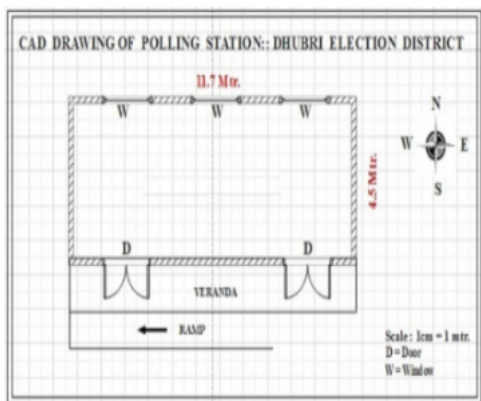

নিৰ্বাচক পঞ্জীয়ন বিষয়াৰ স্বাক্ষৰ

Nazri Naksha

Google Map View

Polling Station Building Front View

ভোটগ্ৰহন কেন্দ্ৰৰ সন্মুখৰ দৃশ্য

Cad View

Key MAP View

S	1	GJF2734567
নাম : নূৰ মহাম্মদ সেখ পিতাৰ নাম: মুজাফ্ৰ আলী সেখ ঘৰ নং : 52 বয়স : 52 লিঙ্গ : পুৰুষ		
ফটো উপলব্ধ		