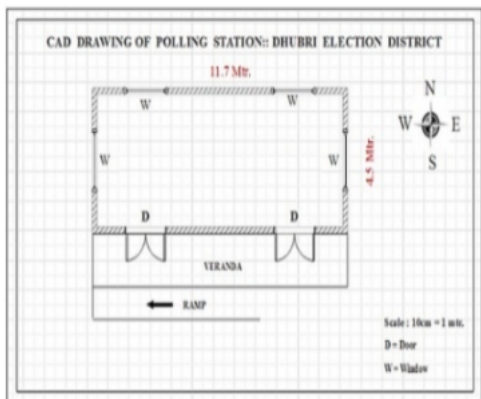

নিৰ্বাচক পঞ্জীয়ন বিষয়াৰ স্বাক্ষৰ

Nazri Naksha

Google Map View

Polling Station Building Front View

ভোটগ্ৰহন কেন্দ্ৰৰ সন্মুখৰ দৃশ্য

Cad View

Key MAP View

1 নাম : কমলা বৰ্মন স্বামীৰ নাম: সুৰজিৎ ৰায় ঘৰ নং : 28 বয়স : 23 লিঙ্গ : মহিলা	GJF0600411 ফটো উপলব্ধ	2 নাম : তাপসী ৰবিদাস স্বামীৰ নাম: জগজী বনৰাম ৰবিদাস ঘৰ নং : 80 বয়স : 29 লিঙ্গ : মহিলা	YUG1699131 ফটো উপলব্ধ	3 নাম : ৰাজবীপু প্ৰধান পিতাৰ নাম: প্ৰদীপ প্ৰধান ঘৰ নং : 327 বয়স : 20 লিঙ্গ : পুৰুষ	QPZ0044081 ফটো উপলব্ধ
# 4 নাম : ধনেশ্বৰী ৰায় স্বামীৰ নাম: খগেন ৰায় ঘৰ নং : 353 বয়স : 73 লিঙ্গ : মহিলা	GJF4439989 ফটো উপলব্ধ	# 5 নাম : ধৰ্মকান্ত ৰায় পিতাৰ নাম: খগেন ৰায় ঘৰ নং : 353 বয়স : 50 লিঙ্গ : পুৰুষ	GJF4439990 ফটো উপলব্ধ	6 নাম : সৰ্বানন্দ ৰায় পিতাৰ নাম: খগেন ৰায় ঘৰ নং : 353 বয়স : 48 লিঙ্গ : পুৰুষ	GJF4440000 ফটো উপলব্ধ
7 নাম : মাধবী ৰায় স্বামীৰ নাম: সৰ্বানন্দ ৰায় ঘৰ নং : 38 বয়স : 38 লিঙ্গ : মহিলা	GJF4440011 ফটো উপলব্ধ	8 নাম : দিপাংকৰ ৰায় পিতাৰ নাম: সৰ্বানন্দ ৰায় ঘৰ নং : 353 বয়স : 25 লিঙ্গ : পুৰুষ	GJF0669465 ফটো উপলব্ধ	9 নাম : জানমুনী ৰায় স্বামীৰ নাম: দিপঙ্কৰ ৰায় ঘৰ নং : 353 বয়স : 21 লিঙ্গ : মহিলা	GJF2071439 ফটো উপলব্ধ
10 নাম : ধৰ্মময়ী প্ৰধানী স্বামীৰ নাম: অবলাকান্ত প্ৰধানী ঘৰ নং : 355 বয়স : 62 লিঙ্গ : মহিলা	GJF4440044 ফটো উপলব্ধ	11 নাম : পৰিমল চন্দ্ৰ প্ৰধানী পিতাৰ নাম: অবলাকান্ত প্ৰধানী ঘৰ নং : 355 বয়স : 42 লিঙ্গ : পুৰুষ	GJF4440066 ফটো উপলব্ধ	12 নাম : হৰিতোষ চন্দ্ৰ প্ৰধানী পিতাৰ নাম: অবলাকান্ত প্ৰধানী ঘৰ নং : 355 বয়স : 40 লিঙ্গ : পুৰুষ	GJF4440055 ফটো উপলব্ধ
13 নাম : মামনি বোলা প্ৰধানী স্বামীৰ নাম: হৰিতোষ চন্দ্ৰ প্ৰধানী ঘৰ নং : 355 বয়স : 35 লিঙ্গ : মহিলা	GJF4440077 ফটো উপলব্ধ	# 14 নাম : শেফালী ৰায় স্বামীৰ নাম: পৰিমল চন্দ্ৰ প্ৰধানী ঘৰ নং : 355 বয়স : 34 লিঙ্গ : মহিলা	GJF4937580 ফটো উপলব্ধ	15 নাম : নলীনি কান্ত প্ৰধানী পিতাৰ নাম: নিপেন্দ্ৰ নাথ প্ৰধানী ঘৰ নং : 356 বয়স : 53 লিঙ্গ : পুৰুষ	GJF4440088 ফটো উপলব্ধ
16 নাম : ৰতা প্ৰধানী স্বামীৰ নাম: নলীনিকান্ত প্ৰধানী ঘৰ নং : 356 বয়স : 47 লিঙ্গ : মহিলা	GJF4440099 ফটো উপলব্ধ	17 নাম : বুলো প্ৰধানী স্বামীৰ নাম: দধিৰাম প্ৰধানী ঘৰ নং : 359 বয়স : 57 লিঙ্গ : মহিলা	GJF4440102 ফটো উপলব্ধ	18 নাম : জয়ন্ত প্ৰধানী পিতাৰ নাম: দধিৰাম প্ৰধানী ঘৰ নং : 359 বয়স : 47 লিঙ্গ : পুৰুষ	GJF4440113 ফটো উপলব্ধ
19 নাম : শিবেশ চন্দ্ৰ প্ৰধানী পিতাৰ নাম: দধিৰাম প্ৰধানী ঘৰ নং : 359 বয়স : 42 লিঙ্গ : পুৰুষ	GJF4440124 ফটো উপলব্ধ	20 নাম : স্বপ্না প্ৰধানী স্বামীৰ নাম: অসিত সৰকাৰ ঘৰ নং : 359 বয়স : 39 লিঙ্গ : মহিলা	GJF4440135 ফটো উপলব্ধ	21 নাম : শৈলেশ চন্দ্ৰ প্ৰধানী পিতাৰ নাম: গনেশ প্ৰধানী ঘৰ নং : 358 বয়স : 67 লিঙ্গ : পুৰুষ	GJF4440146 ফটো উপলব্ধ
22 নাম : সুৰেশ প্ৰধানী পিতাৰ নাম: গনেশ প্ৰধানী ঘৰ নং : 358 বয়স : 59 লিঙ্গ : পুৰুষ	GJF4440168 ফটো উপলব্ধ	23 নাম : বিবাৰী প্ৰধানী স্বামীৰ নাম: শৈলেশ চন্দ্ৰ প্ৰধানী ঘৰ নং : 358 বয়স : 57 লিঙ্গ : মহিলা	GJF4440157 ফটো উপলব্ধ	24 নাম : বিবেক চন্দ্ৰ প্ৰধানী পিতাৰ নাম: শৈলেশ চন্দ্ৰ প্ৰধানী ঘৰ নং : 358 বয়স : 32 লিঙ্গ : পুৰুষ	GJF4445607 ফটো উপলব্ধ
25 নাম : মনে প্ৰধানী স্বামীৰ নাম: উপেন প্ৰধানী ঘৰ নং : 359 বয়স : 81 লিঙ্গ : মহিলা	GJF4440215 ফটো উপলব্ধ	26 নাম : বিমল প্ৰধানী পিতাৰ নাম: উপেন্দ্ৰ নাথ প্ৰধানী ঘৰ নং : 359 বয়স : 56 লিঙ্গ : পুৰুষ	GJF4440259 ফটো উপলব্ধ	27 নাম : কল্পনা সৰকাৰ প্ৰধানী স্বামীৰ নাম: বিমল প্ৰধানী ঘৰ নং : 359 বয়স : 43 লিঙ্গ : মহিলা	GJF4445754 ফটো উপলব্ধ
28 নাম : নিট প্ৰধানী পিতাৰ নাম: নিমল প্ৰধানী ঘৰ নং : 359 বয়স : 28 লিঙ্গ : পুৰুষ	GJF0279786 ফটো উপলব্ধ	29 নাম : ৰাজু প্ৰধানী পিতাৰ নাম: নিমল প্ৰধানী ঘৰ নং : 359 বয়স : 24 লিঙ্গ : পুৰুষ	GJF1320118 ফটো উপলব্ধ	30 নাম : মন কুমাৰ প্ৰধানী পিতাৰ নাম: গজেন্দ্ৰ নাথ প্ৰধানী ঘৰ নং : 361 বয়স : 49 লিঙ্গ : পুৰুষ	GJF4440317 ফটো উপলব্ধ