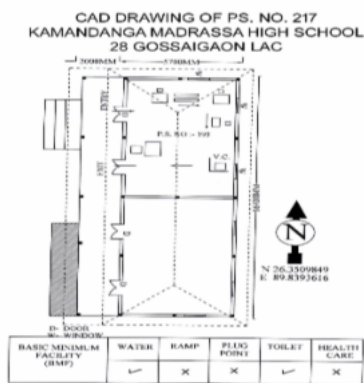

নিৰ্বাচক পঞ্জীয়ন বিষয়াৰ স্বাক্ষৰ

Nazri Naksha

Google Map View

Polling Station Building Front View

ভোটগ্রহন কেন্দ্ৰৰ সন্মুখৰ দৃশ্য

Cad View

Key MAP View

1 নাম : আব্দুল লতিফ সেখ পিতাৰ নাম: সোনাউল্ল্যাহ ঘৰ নং : 1 বয়স : 58 লিঙ্গ : পুৰুষ	HHK1874562 ফটো উপলব্ধ	2 নাম : মফিদা বিবি স্বামীৰ নাম: আব্দুল লতিফ সেখ ঘৰ নং : 1 বয়স : 52 লিঙ্গ : মহিলা	HHK1874573 ফটো উপলব্ধ	3 নাম : মফিজুৰ ৰহমান পিতাৰ নাম: আব্দুল লতিফ সেখ ঘৰ নং : 1 বয়স : 35 লিঙ্গ : পুৰুষ	HHK1874584 ফটো উপলব্ধ
4 নাম : আব্দুল হান্নান সেখ পিতাৰ নাম: আব্দুল লতিফ সেখ ঘৰ নং : 1 বয়স : 31 লিঙ্গ : পুৰুষ	HHK0001149 ফটো উপলব্ধ	5 নাম : আব্দুল মতিন সেখ পিতাৰ নাম: আব্দুল লতিফ সেখ ঘৰ নং : 1 বয়স : 29 লিঙ্গ : পুৰুষ	HHK2176150 ফটো উপলব্ধ	6 নাম : আব্দুল আহাদ সেখ পিতাৰ নাম: আব্দুল লতিফ সেখ ঘৰ নং : 1 বয়স : 29 লিঙ্গ : পুৰুষ	HHK0001909 ফটো উপলব্ধ
7 নাম : মৰজিনা খাতুন স্বামীৰ নাম: মফিজুৰ ৰহমান ঘৰ নং : 1 বয়স : 27 লিঙ্গ : মহিলা	HHK0384594 ফটো উপলব্ধ	8 নাম : আপসানা পাৰভিন স্বামীৰ নাম: আব্দুল আহাদ সেখ ঘৰ নং : 1 বয়স : 22 লিঙ্গ : মহিলা	QPZ0087163 ফটো উপলব্ধ	9 নাম : আব্দুল ওয়াদুদ সেখ পিতাৰ নাম: আব্দুল লতিফ সেখ ঘৰ নং : 1 বয়স : 22 লিঙ্গ : পুৰুষ	HHK2206829 ফটো উপলব্ধ
10 নাম : ৰবিনা খাতুন স্বামীৰ নাম: আব্দুল হান্নান সেখ ঘৰ নং : 1 বয়স : 20 লিঙ্গ : মহিলা	QPZ0087155 ফটো উপলব্ধ	# 11 নাম : আব্দুৰ ৰহিম সেখ পিতাৰ নাম: জয়নায় হক সেখ ঘৰ নং : 3 বয়স : 49 লিঙ্গ : পুৰুষ	HHK1884635 ফটো উপলব্ধ	12 নাম : কুলছুম বিবি স্বামীৰ নাম: ওমৰ আলী সেখ ঘৰ নং : 3 বয়স : 48 লিঙ্গ : মহিলা	HHK1874620 ফটো উপলব্ধ
# 13 নাম : ছকিনা খাতুন স্বামীৰ নাম: আব্দুৰ ৰহিম সেখ ঘৰ নং : 3 বয়স : 44 লিঙ্গ : মহিলা	HHK1884646 ফটো উপলব্ধ	# 14 নাম : আজমত আলী সেখ পিতাৰ নাম: জাহিৰ উদ্দিন ঘৰ নং : 3 বয়স : 41 লিঙ্গ : পুৰুষ	HHK1874608 ফটো উপলব্ধ	15 নাম : সাজিদা বিবি স্বামীৰ নাম: আজমত আলী ঘৰ নং : 3 বয়স : 39 লিঙ্গ : মহিলা	HHK1874619 ফটো উপলব্ধ
16 নাম : ৰহিমা খাতুন পিতাৰ নাম: ওমৰ আলী সেখ ঘৰ নং : 03 বয়স : 37 লিঙ্গ : মহিলা	HHK1134295 ফটো উপলব্ধ	17 নাম : কদুছ আলী পিতাৰ নাম: ওমৰ আলী সেখ ঘৰ নং : 3 বয়স : 32 লিঙ্গ : পুৰুষ	HHK0277038 ফটো উপলব্ধ	18 নাম : কোৰাত আলী সেখ পিতাৰ নাম: ওমৰ আলী সেখ ঘৰ নং : 3 বয়স : 27 লিঙ্গ : পুৰুষ	HHK2222198 ফটো উপলব্ধ
19 নাম : শাহাৰ ভান স্বামীৰ নাম: কোৰাত আলী ঘৰ নং : 3 বয়স : 26 লিঙ্গ : মহিলা	QPZ0104562 ফটো উপলব্ধ	20 নাম : আব্দুছ ছামাদ সেখ পিতাৰ নাম: আব্দুৰ ৰহিম সেখ ঘৰ নং : 3 বয়স : 25 লিঙ্গ : পুৰুষ	HHK0345090 ফটো উপলব্ধ	21 নাম : ছাৰজিনা খাতুন স্বামীৰ নাম: আব্দুছ ছামাদ সেখ ঘৰ নং : 3 বয়স : 23 লিঙ্গ : মহিলা	HHK1140706 ফটো উপলব্ধ
22 নাম : ছাইদুৰ ইছলাম সেখ পিতাৰ নাম: আব্দুৰ ৰহিম সেখ ঘৰ নং : 3 বয়স : 22 লিঙ্গ : পুৰুষ	HHK1168061 ফটো উপলব্ধ	E 23 নাম : আ: কাদেৰ মন্ডল পিতাৰ নাম: চন্দ্ৰ ঘৰ নং : 8 বয়স : 81 লিঙ্গ : পুৰুষ	HHK1874631 ফটো উপলব্ধ	24 নাম : আবুবক্কৰ মন্ডল পিতাৰ নাম: আ: কাদেৰ ঘৰ নং : 8 বয়স : 44 লিঙ্গ : পুৰুষ	HHK1874653 ফটো উপলব্ধ
25 নাম : মৰ্জিনা খাতুন স্বামীৰ নাম: আবুবক্কৰ মন্ডল ঘৰ নং : 8 বয়স : 41 লিঙ্গ : মহিলা	HHK1874664 ফটো উপলব্ধ	26 নাম : আঃ মান্নান মন্ডল পিতাৰ নাম: আ: কাদেৰ ঘৰ নং : 8 বয়স : 40 লিঙ্গ : পুৰুষ	HHK1874675 ফটো উপলব্ধ	27 নাম : আকতাৰ মন্ডল পিতাৰ নাম: আব্দুল কাদেৰ মন্ডল ঘৰ নং : 8 বয়স : 37 লিঙ্গ : পুৰুষ	HHK1874686 ফটো উপলব্ধ
28 নাম : ফজিলা খাতুন পিতাৰ নাম: আব্দুল কাদেৰ মণ্ডল ঘৰ নং : 8 বয়স : 37 লিঙ্গ : মহিলা	HHK1878144 ফটো উপলব্ধ	29 নাম : সাহিদা বিবি স্বামীৰ নাম: আব্দুল মান্নান মন্ডল ঘৰ নং : 8 বয়স : 30 লিঙ্গ : মহিলা	HHK0128397 ফটো উপলব্ধ	30 নাম : লুছনিয়াৰা খাতুন স্বামীৰ নাম: আক্তাৰ মণ্ডল ঘৰ নং : 8 বয়স : 27 লিঙ্গ : মহিলা	HHK0292797 ফটো উপলব্ধ