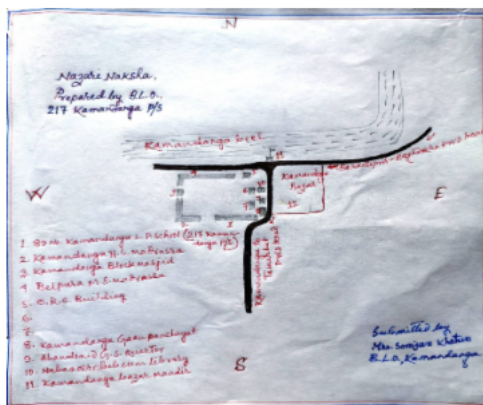

Nazri Naksha