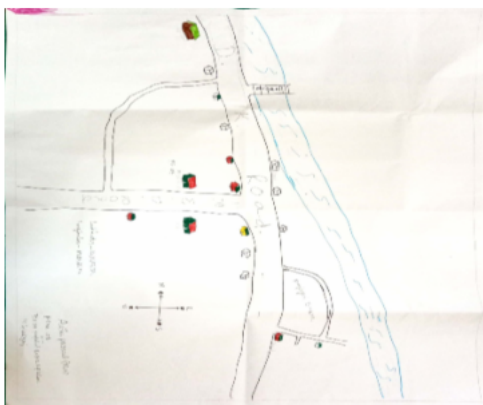

Nazri Naksha