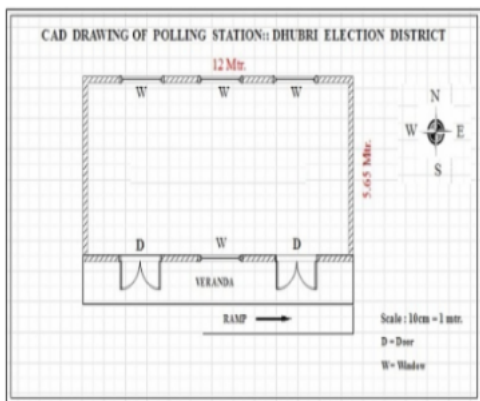

নিৰ্বাচক পঞ্জীয়ন বিষয়াৰ স্বাক্ষৰ

Nazri Naksha

Google Map View

Polling Station Building Front View

ভোটগ্ৰহন কেন্দ্ৰৰ সন্মুখৰ দৃশ্য

Cad View

Key MAP View

1 নাম : সংযোগীয়া ৰবিদাস স্বামীৰ নাম : শিব পূজন ৰবিদাস ঘৰ নং : 3 বয়স : 54 লিঙ্গ : মহিলা	GJF8134585 ফটো উপলব্ধ	2 নাম : মনভোলা ৰবিদাস পিতাৰ নাম : শিব পূজন ৰবিদাস ঘৰ নং : 3 বয়স : 33 লিঙ্গ : পুৰুষ	GJF8134596 ফটো উপলব্ধ	3 নাম : বিষ্ণু ৰবিদাস পিতাৰ নাম : শিবপূজন ৰবিদাস ঘৰ নং : 3 বয়স : 30 লিঙ্গ : পুৰুষ	GJF1947600 ফটো উপলব্ধ
4 নাম : ৰঞ্জন ৰবিদাস পিতাৰ নাম : শিব পূজন ৰবিদাস ঘৰ নং : 3 বয়স : 25 লিঙ্গ : পুৰুষ	GJF0431163 ফটো উপলব্ধ	5 নাম : দিপক ৰবি দাস পিতাৰ নাম : শিব পূজন ৰবি দাস ঘৰ নং : 03 বয়স : 22 লিঙ্গ : পুৰুষ	GJF1313345 ফটো উপলব্ধ	6 নাম : শংকৰী ৰবিদাস স্বামীৰ নাম : ৰঞ্জন ৰবিদাস ঘৰ নং : 03 বয়স : 22 লিঙ্গ : মহিলা	GJF2104230 ফটো উপলব্ধ
7 নাম : ইছম মুখীয়া পিতাৰ নাম : ৰামসোবাৰাট মুখীয়া ঘৰ নং : 6 বয়স : 58 লিঙ্গ : পুৰুষ	GJF8134609 ফটো উপলব্ধ	8 নাম : ৰীতা মুখীয়া স্বামীৰ নাম : ইছম মুখীয়া ঘৰ নং : 6 বয়স : 45 লিঙ্গ : মহিলা	GJF8134610 ফটো উপলব্ধ	9 নাম : সঞ্জিতা মুখীয়া পিতাৰ নাম : ইছম মুখীয়া ঘৰ নং : 6 বয়স : 31 লিঙ্গ : মহিলা	GJF0644625 ফটো উপলব্ধ
10 নাম : জিতু মুখীয়া পিতাৰ নাম : ইছম মুখীয়া ঘৰ নং : 6 বয়স : 26 লিঙ্গ : পুৰুষ	GJF0526327 ফটো উপলব্ধ	11 নাম : বিপুল চন্দ্ৰ ৰায় পিতাৰ নাম : ধীৰেন্দ্ৰ নাথ ৰায় ঘৰ নং : 9ক বয়স : 25 লিঙ্গ : পুৰুষ	GJF0440271 ফটো উপলব্ধ	12 নাম : ধীৰেন ৰায় পিতাৰ নাম : জগত চন্দ্ৰ ৰায় ঘৰ নং : 9ক বয়স : 58 লিঙ্গ : পুৰুষ	GJF8134621 ফটো উপলব্ধ
13 নাম : নুবো ৰায় স্বামীৰ নাম : ধীৰেন ৰায় ঘৰ নং : 9ক বয়স : 52 লিঙ্গ : মহিলা	GJF8134632 ফটো উপলব্ধ	14 নাম : প্ৰফুল্য কুমাৰ মহন্ত পিতাৰ নাম : ৰুক্মিণী মহন্ত ঘৰ নং : 9 বয়স : 64 লিঙ্গ : পুৰুষ	GJF8134643 ফটো উপলব্ধ	15 নাম : নিৰোদ চন্দ্ৰ মহন্ত পিতাৰ নাম : ৰুক্মিণী কান্ত মহন্ত ঘৰ নং : 9 বয়স : 63 লিঙ্গ : পুৰুষ	GJF8134654 ফটো উপলব্ধ
16 নাম : সদ বালা ৰায় স্বামীৰ নাম : নিৰোদ চন্দ্ৰ মহন্ত ঘৰ নং : 9 বয়স : 50 লিঙ্গ : মহিলা	GJF8134665 ফটো উপলব্ধ	# 17 নাম : শশধৰ মহন্ত পিতাৰ নাম : ৰুক্মিণী মহন্ত ঘৰ নং : 9 বয়স : 51 লিঙ্গ : পুৰুষ	GJF8134698 ফটো উপলব্ধ	18 নাম : অমৰদীপ মহন্ত পিতাৰ নাম : অধৰ কুমাৰ মহন্ত ঘৰ নং : 09 বয়স : 23 লিঙ্গ : পুৰুষ	GJF0583674 ফটো উপলব্ধ
19 নাম : আৰতী মহন্ত স্বামীৰ নাম : মদন চন্দ্ৰ মহন্ত ঘৰ নং : 12 বয়স : 42 লিঙ্গ : মহিলা	GJF8134723 ফটো উপলব্ধ	20 নাম : শুভদীপ মহন্ত পিতাৰ নাম : মদন চন্দ্ৰ মহন্ত ঘৰ নং : 12 বয়স : 25 লিঙ্গ : পুৰুষ	GJF0656397 ফটো উপলব্ধ	21 নাম : ইন্দ্ৰজীত ৰায় পিতাৰ নাম : মনাই ৰায় ঘৰ নং : 19 বয়স : 39 লিঙ্গ : পুৰুষ	GJF8134756 ফটো উপলব্ধ
22 নাম : প্ৰতুল কুমাৰ ৰায় পিতাৰ নাম : মনুথ ৰায় ঘৰ নং : 18 বয়স : 52 লিঙ্গ : পুৰুষ	GJF8134778 ফটো উপলব্ধ	23 নাম : প্ৰলয় কুমাৰ ৰয় পিতাৰ নাম : মনুথ ৰায় ঘৰ নং : 18 বয়স : 45 লিঙ্গ : পুৰুষ	GJF8134790 ফটো উপলব্ধ	24 নাম : অঞ্জলী ৰায় স্বামীৰ নাম : প্ৰতুল ৰায় ঘৰ নং : 18 বয়স : 44 লিঙ্গ : মহিলা	GJF8134789 ফটো উপলব্ধ
25 নাম : জয়ন্তী ৰায় স্বামীৰ নাম : প্ৰলয় কুমাৰ ৰায় ঘৰ নং : 18 বয়স : 33 লিঙ্গ : মহিলা	GJF8144330 ফটো উপলব্ধ	26 নাম : দিপাস্বীতা ৰায় পিতাৰ নাম : প্ৰতুল কুমাৰ ৰায় ঘৰ নং : 14 বয়স : 25 লিঙ্গ : মহিলা	GJF0496521 ফটো উপলব্ধ	27 নাম : দুকাতু ৰায় পিতাৰ নাম : কটোয়া ৰায় ঘৰ নং : 15 বয়স : 54 লিঙ্গ : পুৰুষ	GJF8134847 ফটো উপলব্ধ
28 নাম : সুশীল ৰায় পিতাৰ নাম : কটোয়া ৰায় ঘৰ নং : 15 বয়স : 53 লিঙ্গ : পুৰুষ	GJF8134825 ফটো উপলব্ধ	29 নাম : অনিতা ৰায় স্বামীৰ নাম : সুশীল ৰায় ঘৰ নং : 15 বয়স : 44 লিঙ্গ : মহিলা	GJF8134836 ফটো উপলব্ধ	30 নাম : সবিতা ৰায় স্বামীৰ নাম : দুকাতু ৰায় ঘৰ নং : 15 বয়স : 42 লিঙ্গ : মহিলা	GJF8134858 ফটো উপলব্ধ