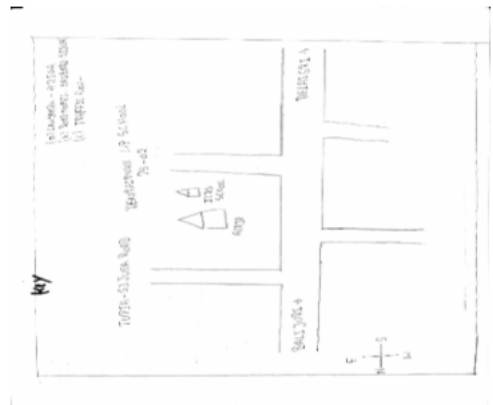

নিৰ্বাচক পঞ্জীয়ন বিষয়াৰ স্বাক্ষৰ

Nazri Naksha

Google Map View

Polling Station Building Front View

ভোটগ্ৰহন কেন্দ্ৰৰ সন্মুখৰ দৃশ্য

Cad View

Key MAP View

1 নাম : প্রদীপ বসুমতাৰী পিতাৰ নাম: কন্দৰ্প বসুমতাৰী ঘৰ নং : 8 ক বয়স : 36 লিঙ্গ : পুৰুষ	DAS0107425 ফটো উপলব্ধ	2 নাম : বমলী বসুমতাৰী স্বামীৰ নাম: প্রদীপ বসুমতাৰী ঘৰ নং : 9 বয়স : 33 লিঙ্গ : মহিলা	DAS0118778 ফটো উপলব্ধ	3 নাম : বিজয় বসুমতাৰী পিতাৰ নাম: ৰবিৰাম বসুমতাৰী ঘৰ নং : 9 বয়স : 32 লিঙ্গ : পুৰুষ	GLK2109731 ফটো উপলব্ধ
4 নাম : ৰফিলা বসুমতাৰী স্বামীৰ নাম: বিজয় বসুমতাৰী ঘৰ নং : 9 বয়স : 31 লিঙ্গ : মহিলা	GLK2214768 ফটো উপলব্ধ	5 নাম : ৰাফেল বসুমতাৰী পিতাৰ নাম: দিনেশ বসুমতাৰী ঘৰ নং : 20 বয়স : 48 লিঙ্গ : পুৰুষ	GLK2105035 ফটো উপলব্ধ	6 নাম : ৰূপালী বসুমতাৰী স্বামীৰ নাম: দিনেশ বসুমতাৰী ঘৰ নং : 20 বয়স : 39 লিঙ্গ : মহিলা	GLK2105046 ফটো উপলব্ধ
7 নাম : চমৰু মছাহাৰী পিতাৰ নাম: ছতীশ মছাহাৰী ঘৰ নং : 22 বয়স : 70 লিঙ্গ : পুৰুষ	GLK2105079 ফটো উপলব্ধ	8 নাম : দুৰ্গা মছাহাৰী পিতাৰ নাম: চমৰু মছাহাৰী ঘৰ নং : 22 বয়স : 41 লিঙ্গ : পুৰুষ	GLK2105091 ফটো উপলব্ধ	9 নাম : ফনে মছাহাৰী স্বামীৰ নাম: দুৰ্গা মছাহাৰী ঘৰ নং : 22 বয়স : 39 লিঙ্গ : মহিলা	GLK2109742 ফটো উপলব্ধ
10 নাম : নগেন বসুমতাৰী পিতাৰ নাম: চুবন বসুমতাৰী ঘৰ নং : 22 বয়স : 64 লিঙ্গ : পুৰুষ	GLK2105104 ফটো উপলব্ধ	11 নাম : মিৰা বসুমতাৰী স্বামীৰ নাম: নগেন বসুমতাৰী ঘৰ নং : 22 বয়স : 60 লিঙ্গ : মহিলা	GLK2105115 ফটো উপলব্ধ	# 12 নাম : ইন্দিৰা ব্ৰহ্ম নাৰ্জাৰী স্বামীৰ নাম: ধনেশ্বৰ নাৰ্জাৰী ঘৰ নং : 88 বয়স : 29 লিঙ্গ : মহিলা	DAS0098582 ফটো উপলব্ধ
13 নাম : গয়শ্ৰী বসুমতাৰী স্বামীৰ নাম: আলোংবাৰ বসুমতাৰী ঘৰ নং : 22 বয়স : 28 লিঙ্গ : মহিলা	GLK0250258 ফটো উপলব্ধ	14 নাম : চুনিলাল নাৰ্জাৰী পিতাৰ নাম: দুপেন্দ্ৰ নাৰ্জাৰী ঘৰ নং : 23 বয়স : 54 লিঙ্গ : পুৰুষ	GLK2105148 ফটো উপলব্ধ	15 নাম : আবৌতী নাৰ্জাৰী স্বামীৰ নাম: চুনিলাল নাৰ্জাৰী ঘৰ নং : 23 বয়স : 46 লিঙ্গ : মহিলা	GLK2105159 ফটো উপলব্ধ
16 নাম : দয়াশ্ৰী নাৰ্জাৰী পিতাৰ নাম: চুনিলাল নাৰ্জাৰী ঘৰ নং : 23 বয়স : 28 লিঙ্গ : মহিলা	GLK0647115 ফটো উপলব্ধ	17 নাম : মহৰসিং নাৰ্জাৰী পিতাৰ নাম: সুনিলাল নাৰ্জাৰী ঘৰ নং : 23 বয়স : 27 লিঙ্গ : পুৰুষ	GLK0254268 ফটো উপলব্ধ	18 নাম : ৰবি বসুমতাৰী পিতাৰ নাম: দুনাৰাম বসুমতাৰী ঘৰ নং : 28 বয়স : 72 লিঙ্গ : পুৰুষ	GLK2105160 ফটো উপলব্ধ
19 নাম : নাবাইশ্ৰী বসুমতাৰী স্বামীৰ নাম: ৰবি বসুমতাৰী ঘৰ নং : 28 বয়স : 64 লিঙ্গ : মহিলা	GLK2105171 ফটো উপলব্ধ	# 20 নাম : বিমল বসুমতাৰী পিতাৰ নাম: ৰবি বসুমতাৰী ঘৰ নং : 30 বয়স : 45 লিঙ্গ : পুৰুষ	GLK2105182 ফটো উপলব্ধ	# 21 নাম : অহিলা বসুমতাৰী স্বামীৰ নাম: বিমল বসুমতাৰী ঘৰ নং : 28 বয়স : 40 লিঙ্গ : মহিলা	GLK2105193 ফটো উপলব্ধ
22 নাম : ইন্দ্ৰ নাৰ্জাৰী পিতাৰ নাম: দেবেন নাৰ্জাৰী ঘৰ নং : 25 বয়স : 52 লিঙ্গ : পুৰুষ	GLK2105228 ফটো উপলব্ধ	23 নাম : আছাৰী নাৰ্জাৰী স্বামীৰ নাম: ইন্দ্ৰ নাৰ্জাৰী ঘৰ নং : 25 বয়স : 47 লিঙ্গ : মহিলা	GLK2105239 ফটো উপলব্ধ	24 নাম : বেচৰী নাৰ্জাৰী পিতাৰ নাম: ইন্দ্ৰ নাৰ্জাৰী ঘৰ নং : 25 বয়স : 27 লিঙ্গ : মহিলা	GLK0260356 ফটো উপলব্ধ
25 নাম : হস্টাঙ্গ নাৰ্জাৰী পিতাৰ নাম: ইন্দ্ৰ নাৰ্জাৰী ঘৰ নং : 25 বয়স : 20 লিঙ্গ : পুৰুষ	DAS0007328 ফটো উপলব্ধ	26 নাম : নিলো বসুমতাৰী পিতাৰ নাম: বুদ্ধৰাম বসুমতাৰী ঘৰ নং : 26 বয়স : 52 লিঙ্গ : পুৰুষ	GLK2105240 ফটো উপলব্ধ	27 নাম : সুমেশ্বৰী বসুমতাৰী স্বামীৰ নাম: নিলো বসুমতাৰী ঘৰ নং : 26 বয়স : 47 লিঙ্গ : মহিলা	GLK2105251 ফটো উপলব্ধ
28 নাম : দেবেশ্বৰ বসুমতাৰী পিতাৰ নাম: নিলো বসুমতাৰী ঘৰ নং : 26 বয়স : 31 লিঙ্গ : পুৰুষ	GLK2214779 ফটো উপলব্ধ	29 নাম : হৰ্কেশ্বৰ বসুমতাৰী পিতাৰ নাম: নিলো বসুমতাৰী ঘৰ নং : 26 বয়স : 28 লিঙ্গ : পুৰুষ	GLK0263129 ফটো উপলব্ধ	30 নাম : বিউতি দৈয়াৰী বসুমতাৰী স্বামীৰ নাম: হৰ্কেশ্বৰ বসুমতাৰী ঘৰ নং : 26 বয়স : 26 লিঙ্গ : মহিলা	DAS0112532 ফটো উপলব্ধ