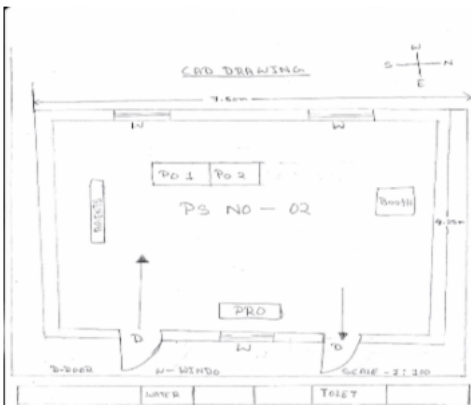

নিৰ্বাচক পঞ্জীয়ন বিষয়াৰ স্বাক্ষৰ

Nazri Naksha

Google Map View

Polling Station Building Front View

ভোটগ্ৰহন কেন্দ্ৰৰ সন্মুখৰ দৃশ্য

Cad View

Key MAP View

1 নাম : প্রদীপ বসুমতাৰী পিতাৰ নাম: কন্দৰ্প বসুমতাৰী ঘৰ নং : 8 ক বয়স : 36 লিঙ্গ : পুৰুষ	DAS0107425 ফটো উপলব্ধ	2 নাম : বমলী বসুমতাৰী স্বামীৰ নাম: প্রদীপ বসুমতাৰী ঘৰ নং : 9 বয়স : 33 লিঙ্গ : মহিলা	DAS0118778 ফটো উপলব্ধ	3 নাম : বিজয় বসুমতাৰী পিতাৰ নাম: ৰবিৰাম বসুমতাৰী ঘৰ নং : 9 বয়স : 32 লিঙ্গ : পুৰুষ	GLK2109731 ফটো উপলব্ধ
4 নাম : ৰফিলা বসুমতাৰী স্বামীৰ নাম: বিজয় বসুমতাৰী ঘৰ নং : 9 বয়স : 31 লিঙ্গ : মহিলা	GLK2214768 ফটো উপলব্ধ	5 নাম : ৰাফেল বসুমতাৰী পিতাৰ নাম: দিনেশ বসুমতাৰী ঘৰ নং : 20 বয়স : 48 লিঙ্গ : পুৰুষ	GLK2105035 ফটো উপলব্ধ	6 নাম : ৰূপালী বসুমতাৰী স্বামীৰ নাম: দিনেশ বসুমতাৰী ঘৰ নং : 20 বয়স : 39 লিঙ্গ : মহিলা	GLK2105046 ফটো উপলব্ধ
7 নাম : চমৰু মছাহাৰী পিতাৰ নাম: ছতীশ মছাহাৰী ঘৰ নং : 22 বয়স : 70 লিঙ্গ : পুৰুষ	GLK2105079 ফটো উপলব্ধ	8 নাম : দুৰ্গা মছাহাৰী পিতাৰ নাম: চমৰু মছাহাৰী ঘৰ নং : 22 বয়স : 41 লিঙ্গ : পুৰুষ	GLK2105091 ফটো উপলব্ধ	9 নাম : ফনে মছাহাৰী স্বামীৰ নাম: দুৰ্গা মছাহাৰী ঘৰ নং : 22 বয়স : 39 লিঙ্গ : মহিলা	GLK2109742 ফটো উপলব্ধ
10 নাম : নগেন বসুমতাৰী পিতাৰ নাম: চুবন বসুমতাৰী ঘৰ নং : 22 বয়স : 64 লিঙ্গ : পুৰুষ	GLK2105104 ফটো উপলব্ধ	11 নাম : মিৰা বসুমতাৰী স্বামীৰ নাম: নগেন বসুমতাৰী ঘৰ নং : 22 বয়স : 60 লিঙ্গ : মহিলা	GLK2105115 ফটো উপলব্ধ	# 12 নাম : ইন্দিৰা ব্ৰহ্ম নাৰ্জাৰী স্বামীৰ নাম: ধনেশ্বৰ নাৰ্জাৰী ঘৰ নং : 88 বয়স : 29 লিঙ্গ : মহিলা	DAS0098582 ফটো উপলব্ধ
13 নাম : গয়শ্ৰী বসুমতাৰী স্বামীৰ নাম: আলোংবাৰ বসুমতাৰী ঘৰ নং : 22 বয়স : 28 লিঙ্গ : মহিলা	GLK0250258 ফটো উপলব্ধ	14 নাম : চুনিলাল নাৰ্জাৰী পিতাৰ নাম: দুপেন্দ্ৰ নাৰ্জাৰী ঘৰ নং : 23 বয়স : 54 লিঙ্গ : পুৰুষ	GLK2105148 ফটো উপলব্ধ	15 নাম : আবৌতী নাৰ্জাৰী স্বামীৰ নাম: চুনিলাল নাৰ্জাৰী ঘৰ নং : 23 বয়স : 46 লিঙ্গ : মহিলা	GLK2105159 ফটো উপলব্ধ
16 নাম : দয়াশ্ৰী নাৰ্জাৰী পিতাৰ নাম: চুনিলাল নাৰ্জাৰী ঘৰ নং : 23 বয়স : 28 লিঙ্গ : মহিলা	GLK0647115 ফটো উপলব্ধ	17 নাম : মহৰসিং নাৰ্জাৰী পিতাৰ নাম: সুনিলাল নাৰ্জাৰী ঘৰ নং : 23 বয়স : 27 লিঙ্গ : পুৰুষ	GLK0254268 ফটো উপলব্ধ	18 নাম : ৰবি বসুমতাৰী পিতাৰ নাম: দুনাৰাম বসুমতাৰী ঘৰ নং : 28 বয়স : 72 লিঙ্গ : পুৰুষ	GLK2105160 ফটো উপলব্ধ
19 নাম : নাবাইশ্ৰী বসুমতাৰী স্বামীৰ নাম: ৰবি বসুমতাৰী ঘৰ নং : 28 বয়স : 64 লিঙ্গ : মহিলা	GLK2105171 ফটো উপলব্ধ	# 20 নাম : বিমল বসুমতাৰী পিতাৰ নাম: ৰবি বসুমতাৰী ঘৰ নং : 30 বয়স : 45 লিঙ্গ : পুৰুষ	GLK2105182 ফটো উপলব্ধ	# 21 নাম : অহিলা বসুমতাৰী স্বামীৰ নাম: বিমল বসুমতাৰী ঘৰ নং : 28 বয়স : 40 লিঙ্গ : মহিলা	GLK2105193 ফটো উপলব্ধ
22 নাম : ইন্দ্ৰ নাৰ্জাৰী পিতাৰ নাম: দেবেন নাৰ্জাৰী ঘৰ নং : 25 বয়স : 52 লিঙ্গ : পুৰুষ	GLK2105228 ফটো উপলব্ধ	23 নাম : আছাৰী নাৰ্জাৰী স্বামীৰ নাম: ইন্দ্ৰ নাৰ্জাৰী ঘৰ নং : 25 বয়স : 47 লিঙ্গ : মহিলা	GLK2105239 ফটো উপলব্ধ	24 নাম : বেচৰী নাৰ্জাৰী পিতাৰ নাম: ইন্দ্ৰ নাৰ্জাৰী ঘৰ নং : 25 বয়স : 27 লিঙ্গ : মহিলা	GLK0260356 ফটো উপলব্ধ
25 নাম : হস্টাঙ্গ নাৰ্জাৰী পিতাৰ নাম: ইন্দ্ৰ নাৰ্জাৰী ঘৰ নং : 25 বয়স : 20 লিঙ্গ : পুৰুষ	DAS0007328 ফটো উপলব্ধ	26 নাম : নিলো বসুমতাৰী পিতাৰ নাম: বুদ্ধৰাম বসুমতাৰী ঘৰ নং : 26 বয়স : 52 লিঙ্গ : পুৰুষ	GLK2105240 ফটো উপলব্ধ	27 নাম : সুমেশ্বৰী বসুমতাৰী স্বামীৰ নাম: নিলো বসুমতাৰী ঘৰ নং : 26 বয়স : 47 লিঙ্গ : মহিলা	GLK2105251 ফটো উপলব্ধ
28 নাম : দেবেশ্বৰ বসুমতাৰী পিতাৰ নাম: নিলো বসুমতাৰী ঘৰ নং : 26 বয়স : 31 লিঙ্গ : পুৰুষ	GLK2214779 ফটো উপলব্ধ	29 নাম : হৰ্কেশ্বৰ বসুমতাৰী পিতাৰ নাম: নিলো বসুমতাৰী ঘৰ নং : 26 বয়স : 28 লিঙ্গ : পুৰুষ	GLK0263129 ফটো উপলব্ধ	30 নাম : বিউতি দৈয়াৰী বসুমতাৰী স্বামীৰ নাম: হৰ্কেশ্বৰ বসুমতাৰী ঘৰ নং : 26 বয়স : 26 লিঙ্গ : মহিলা	DAS0112532 ফটো উপলব্ধ