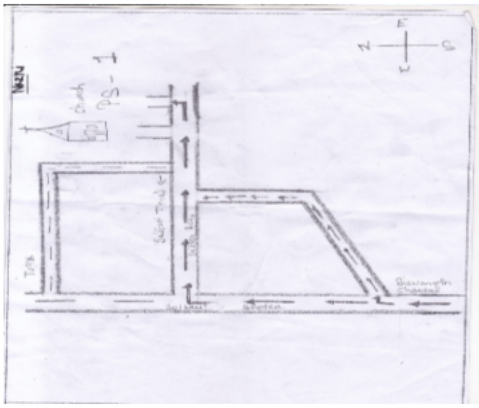

Nazri Naksha