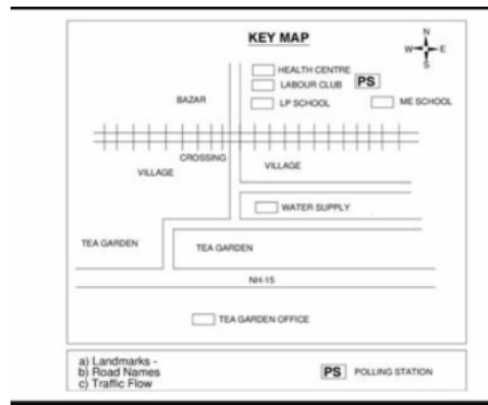

নিৰ্বাচক পঞ্জীয়ন বিষয়াৰ স্বাক্ষৰ

Nazri Naksha

Google Map View

Polling Station Building Front View

ভোটগ্ৰহন কেন্দ্ৰৰ সন্মুখৰ দৃশ্য

Cad View

Key MAP View

বিধানসভা সমষ্টিৰ নম্বৰ আৰু নাম : 70-বিশ্বনাথ  
অংশৰ নম্বৰ আৰু নাম : 1-প্ৰতাপগড় চাহবাগিচা (অংশ)