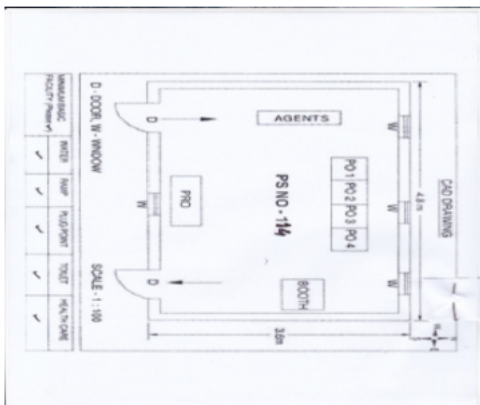

নিৰ্বাচক পঞ্জীয়ন বিষয়াৰ স্বাক্ষৰ

Nazri Naksha

Google Map View

Polling Station Building Front View

ভোটগ্ৰহন কেন্দ্ৰৰ সন্মুখৰ দৃশ্য

Cad View

Key MAP View

বিধানসভা সমষ্টিৰ নম্বৰ আৰু নাম : 70-বিশ্বনাথ  
অংশৰ নম্বৰ আৰু নাম : 1-প্ৰতাপগড় চাহবাগিচা (অংশ)