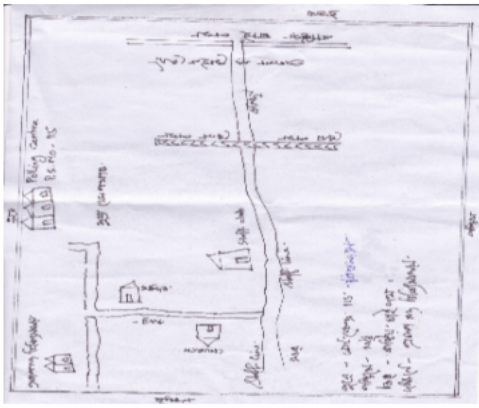

Nazri Naksha