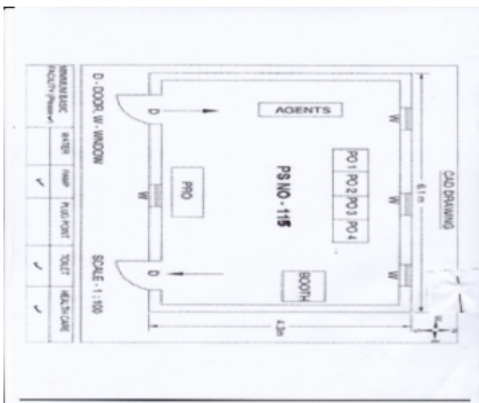

নিৰ্বাচক পঞ্জীয়ন বিষয়াৰ স্বাক্ষৰ

Nazri Naksha

Google Map View

Polling Station Building Front View

ভোটগ্ৰহন কেন্দ্ৰৰ সন্মুখৰ দৃশ্য

Cad View

Key MAP View

1 নাম : বীতা মাঝি পিতাৰ নাম: মনি মাঝি ঘৰ নং : 0 বয়স : 35 লিঙ্গ : মহিলা	CQG0474833 ফটো উপলব্ধ	2 নাম : কুনাল মাঝি পিতাৰ নাম: চুতু মাঝি ঘৰ নং : 0 বয়স : 28 লিঙ্গ : পুৰুষ	DAS0068866 ফটো উপলব্ধ	#2 3 নাম : মনিকা গৰাইড মাঝি স্বামীৰ নাম: সঞ্জয় মাঝি ঘৰ নং : 0 বয়স : 24 লিঙ্গ : মহিলা	CQG0474965 ফটো উপলব্ধ
4 নাম : সঞ্জয় তুৰি পিতাৰ নাম: ৰাজেশ তুৰি ঘৰ নং : 0 বয়স : 23 লিঙ্গ : পুৰুষ	DAS0068726 ফটো উপলব্ধ	5 নাম : বিশ্বাসী নায়ক পিতাৰ নাম: বিজয় বিশ্বাসী ঘৰ নং : 1 বয়স : 43 লিঙ্গ : মহিলা	CQG1524404 ফটো উপলব্ধ	6 নাম : সুনিতা নায়ক পিতাৰ নাম: ৰত্নেশ্বৰ তাঁতি ঘৰ নং : 1 বয়স : 38 লিঙ্গ : মহিলা	CQG1524412 ফটো উপলব্ধ
7 নাম : জুলেখা খাতুন পিতাৰ নাম: জৌলীফকৰ লচকৰ ঘৰ নং : 1 বয়স : 29 লিঙ্গ : মহিলা	CQG0489963 ফটো উপলব্ধ	8 নাম : সুনিতা চবৰ স্বামীৰ নাম: অমৰ চবৰ ঘৰ নং : 1 বয়স : 27 লিঙ্গ : মহিলা	CQG1524446 ফটো উপলব্ধ	9 নাম : সুৰেখা খাতুন পিতাৰ নাম: জৌলীফকৰ লচকৰ ঘৰ নং : 1 বয়স : 26 লিঙ্গ : মহিলা	CQG0489989 ফটো উপলব্ধ
10 নাম : কালটি চাওৰা পিতাৰ নাম: বেণু চাওৰা ঘৰ নং : 1 বয়স : 26 লিঙ্গ : মহিলা	CQG1524388 ফটো উপলব্ধ	11 নাম : কৰণ কমাৰ পিতাৰ নাম: প্ৰতাপ কমাৰ ঘৰ নং : 1 বয়স : 25 লিঙ্গ : পুৰুষ	CQG1524362 ফটো উপলব্ধ	12 নাম : কবিতা কেওঁট পিতাৰ নাম: মনোজ কেওঁট ঘৰ নং : 1 বয়স : 24 লিঙ্গ : মহিলা	CQG1235399 ফটো উপলব্ধ
13 নাম : ৰুহিত নায়ক পিতাৰ নাম: চিকেন নায়ক ঘৰ নং : 1 বয়স : 23 লিঙ্গ : পুৰুষ	CQG1524438 ফটো উপলব্ধ	14 নাম : মীনা ঠাকুৰ স্বামীৰ নাম: উমেশ ঠাকুৰ ঘৰ নং : 22 বয়স : 32 লিঙ্গ : মহিলা	CQG0168575 ফটো উপলব্ধ	15 নাম : ৰুমা নায়ক পিতাৰ নাম: সন্তোষ নায়ক ঘৰ নং : 22 বয়স : 27 লিঙ্গ : মহিলা	CQG0149971 ফটো উপলব্ধ
16 নাম : সান্তা থাপা স্বামীৰ নাম: মধুকৰ থাপা ঘৰ নং : 61 বয়স : 63 লিঙ্গ : মহিলা	CQG1929700 ফটো উপলব্ধ	17 নাম : ধ্ৰুৱ থাপা পিতাৰ নাম: মধুকৰ থাপা ঘৰ নং : 61 বয়স : 44 লিঙ্গ : পুৰুষ	CQG1929686 ফটো উপলব্ধ	18 নাম : দীপ থাপা পিতাৰ নাম: মধুকৰ থাপা ঘৰ নং : 61 বয়স : 41 লিঙ্গ : পুৰুষ	CQG1929675 ফটো উপলব্ধ
19 নাম : ৰাধা থাপা স্বামীৰ নাম: দিপ থাপা ঘৰ নং : 61 বয়স : 30 লিঙ্গ : মহিলা	CQG0381277 ফটো উপলব্ধ	20 নাম : মনিশা লিম্বু থাপা স্বামীৰ নাম: ধ্ৰুৱ থাপা ঘৰ নং : 61 বয়স : 29 লিঙ্গ : মহিলা	CQG0381293 ফটো উপলব্ধ	21 নাম : মহেশ কামাৰ পিতাৰ নাম: দিপক কামাৰ ঘৰ নং : 102 বয়স : 25 লিঙ্গ : পুৰুষ	CQG0408500 ফটো উপলব্ধ
22 নাম : পূৰ্ণিমা ভূমিজ পিতাৰ নাম: ৰাজু ভূমিজ ঘৰ নং : 119 বয়স : 26 লিঙ্গ : মহিলা	CQG1352053 ফটো উপলব্ধ	23 নাম : বিজয় ভূমিজ পিতাৰ নাম: মানিক ভূমিজ ঘৰ নং : 185 বয়স : 42 লিঙ্গ : পুৰুষ	CQG1929528 ফটো উপলব্ধ	24 নাম : ৰাকেশ ভূমিজ পিতাৰ নাম: চুনুবা ভূমিজ ঘৰ নং : 191 বয়স : 44 লিঙ্গ : পুৰুষ	CQG1929482 ফটো উপলব্ধ
25 নাম : নীতু ভূমিজ স্বামীৰ নাম: ৰাকেশ ভূমিজ ঘৰ নং : 191 বয়স : 42 লিঙ্গ : মহিলা	CQG1929493 ফটো উপলব্ধ	26 নাম : শিৱা ভূমিজ পিতাৰ নাম: ৰাজু ভূমিজ ঘৰ নং : 191 বয়স : 28 লিঙ্গ : পুৰুষ	CQG0415356 ফটো উপলব্ধ	27 নাম : মিন নায়ক পিতাৰ নাম: ভৰত নায়ক ঘৰ নং : 193 বয়স : 35 লিঙ্গ : মহিলা	CQG1929471 ফটো উপলব্ধ
28 নাম : মইনা নায়ক পিতাৰ নাম: তুলসী নায়ক ঘৰ নং : 195 বয়স : 36 লিঙ্গ : মহিলা	CQG1104661 ফটো উপলব্ধ	29 নাম : সুহাগমনি নায়ক স্বামীৰ নাম: পুৰেন নায়ক ঘৰ নং : 196 বয়স : 64 লিঙ্গ : মহিলা	CQG1104683 ফটো উপলব্ধ	30 নাম : ইনদ নায়ক পিতাৰ নাম: পুৰেন নায়ক ঘৰ নং : 196 বয়স : 35 লিঙ্গ : পুৰুষ	CQG1104694 ফটো উপলব্ধ