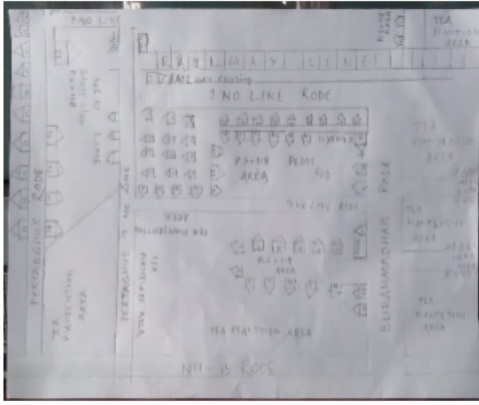

Nazri Naksha