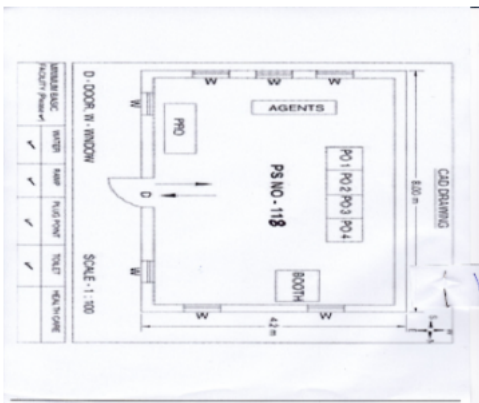

নিৰ্বাচক পঞ্জীয়ন বিষয়াৰ স্বাক্ষৰ

Nazri Naksha

Google Map View

Polling Station Building Front View

ভোটগ্ৰহন কেন্দ্ৰৰ সন্মুখৰ দৃশ্য

Cad View

Key MAP View

1 নাম : প্ৰিয়ংকা তপু পিতাৰ নাম: আনন্দ তপু ঘৰ নং : 96 বয়স : 26 লিঙ্গ : মহিলা	DAS0008201 ফটো উপলব্ধ	2 নাম : আগৰ্শ্ব নায়ক পিতাৰ নাম: জীতেন নায়ক ঘৰ নং : 101 বয়স : 26 লিঙ্গ : পুৰুষ	CQG0410258 ফটো উপলব্ধ	3 নাম : মুইনী নায়ক স্বামীৰ নাম: আগৰ্শ্ব নায়ক ঘৰ নং : 101 বয়স : 23 লিঙ্গ : মহিলা	CQG1993575 ফটো উপলব্ধ
4 নাম : আনন্দ প্ৰকাশ মুন্ডা পিতাৰ নাম: শুকৰাম মুন্ডা ঘৰ নং : 389 বয়স : 34 লিঙ্গ : পুৰুষ	CQG0192914 ফটো উপলব্ধ	5 নাম : বিৰেন কুমাৰ পিতাৰ নাম: সুকদেব কুমাৰ ঘৰ নং : 962 বয়স : 23 লিঙ্গ : মহিলা	CQG1344423 ফটো উপলব্ধ	6 নাম : ধনিৰাম তাঁতি পিতাৰ নাম: পৰদেশী তাঁতি ঘৰ নং : 999 বয়স : 59 লিঙ্গ : পুৰুষ	CQG1134594 ফটো উপলব্ধ
7 নাম : বেনু তাঁতি স্বামীৰ নাম: ধনিৰাম তাঁতি ঘৰ নং : 999 বয়স : 54 লিঙ্গ : মহিলা	CQG1134583 ফটো উপলব্ধ	8 নাম : বিপন তাতী পিতাৰ নাম: ধনিৰাম তাতী ঘৰ নং : 999 বয়স : 39 লিঙ্গ : পুৰুষ	CQG1134607 ফটো উপলব্ধ	9 নাম : ৰোমা তাতী স্বামীৰ নাম: বিপন তাতী ঘৰ নং : 999 বয়স : 37 লিঙ্গ : মহিলা	CQG1134618 ফটো উপলব্ধ
10 নাম : ৰেবিকা তাতী পিতাৰ নাম: ধনিৰাম তাতী ঘৰ নং : 999 বয়স : 36 লিঙ্গ : মহিলা	CQG1930343 ফটো উপলব্ধ	11 নাম : চমৰ আলী পিতাৰ নাম: লুকমান আলী শেখ ঘৰ নং : 999 বয়স : 36 লিঙ্গ : পুৰুষ	CQG0426189 ফটো উপলব্ধ	12 নাম : বন্দনা তাতী পিতাৰ নাম: বিপন তাতী ঘৰ নং : 797 বয়স : 23 লিঙ্গ : মহিলা	CQG1979244 ফটো উপলব্ধ
13 নাম : মিছমা তাতী পিতাৰ নাম: বিপন তাতী ঘৰ নং : 797 বয়স : 19 লিঙ্গ : মহিলা	DAS0071407 ফটো উপলব্ধ	14 নাম : নিচমা মুণ্ডা স্বামীৰ নাম: সীগৰ মুণ্ডা ঘৰ নং : 999 বয়স : 39 লিঙ্গ : মহিলা	CQG1134630 ফটো উপলব্ধ	15 নাম : মহিমা মুণ্ডা পিতাৰ নাম: কৰন মুণ্ডা ঘৰ নং : 798 বয়স : 20 লিঙ্গ : মহিলা	DAS0050468 ফটো উপলব্ধ
16 নাম : মান্নি কুৰকুট স্বামীৰ নাম: কুন্দ কুৰকুট ঘৰ নং : 999 বয়স : 40 লিঙ্গ : মহিলা	CQG0380964 ফটো উপলব্ধ	E 17 নাম : সুনিল কুৰুট পিতাৰ নাম: লক্ষীন্দৰ কুৰুট ঘৰ নং : 999 বয়স : 37 লিঙ্গ : পুৰুষ	CQG1134663 ফটো উপলব্ধ	18 নাম : অজয় কুৰুট পিতাৰ নাম: লক্ষীন্দৰ কুৰুট ঘৰ নং : 999 বয়স : 30 লিঙ্গ : পুৰুষ	CQG1141419 ফটো উপলব্ধ
19 নাম : পনা মাঝি স্বামীৰ নাম: লক্ষীন্দৰ কুৰুট ঘৰ নং : 800 বয়স : 55 লিঙ্গ : মহিলা	CQG1134674 ফটো উপলব্ধ	20 নাম : আকাশ মুণ্ডা পিতাৰ নাম: চুৰেশ মুণ্ডা ঘৰ নং : 800 বয়স : 34 লিঙ্গ : পুৰুষ	DAS0130104 ফটো উপলব্ধ	21 নাম : আকাশ মুণ্ডা পিতাৰ নাম: চুৰেশ মুণ্ডা ঘৰ নং : 800 বয়স : 33 লিঙ্গ : পুৰুষ	CQG1993583 ফটো উপলব্ধ
22 নাম : চুকৰ মনি মাঝি স্বামীৰ নাম: আকাশ মুণ্ডা ঘৰ নং : 800 বয়স : 33 লিঙ্গ : মহিলা	DAS0130179 ফটো উপলব্ধ	23 নাম : মনিৰাম প্ৰজা পিতাৰ নাম: বিৰচা প্ৰজা ঘৰ নং : 801 বয়স : 64 লিঙ্গ : পুৰুষ	CQG1134709 ফটো উপলব্ধ	24 নাম : সোনাই প্ৰজা স্বামীৰ নাম: মনিৰাম প্ৰজা ঘৰ নং : 801 বয়স : 54 লিঙ্গ : মহিলা	CQG1134710 ফটো উপলব্ধ
25 নাম : জিনা নায়ক পিতাৰ নাম: মনিৰাম প্ৰজা ঘৰ নং : 801 বয়স : 37 লিঙ্গ : মহিলা	CQG1134732 ফটো উপলব্ধ	26 নাম : চালমি তাঁতি পিতাৰ নাম: মনিৰাম প্ৰজা ঘৰ নং : 801 বয়স : 34 লিঙ্গ : মহিলা	CQG1134743 ফটো উপলব্ধ	27 নাম : ভীমা প্ৰজা পিতাৰ নাম: মনিৰাম প্ৰজা ঘৰ নং : 801 বয়স : 32 লিঙ্গ : পুৰুষ	CQG1134754 ফটো উপলব্ধ
28 নাম : দীপ্তি প্ৰজা স্বামীৰ নাম: ভীমা প্ৰজা ঘৰ নং : 801 বয়স : 30 লিঙ্গ : মহিলা	CQG0425967 ফটো উপলব্ধ	29 নাম : দুখ তাঁতি পিতাৰ নাম: লক্ষ্মন তাঁতি ঘৰ নং : 802 বয়স : 95 লিঙ্গ : পুৰুষ	CQG1134765 ফটো উপলব্ধ	30 নাম : বিনা তাঁতি স্বামীৰ নাম: দাউদ তাঁতি ঘৰ নং : 802 বয়স : 37 লিঙ্গ : মহিলা	CQG1134787 ফটো উপলব্ধ