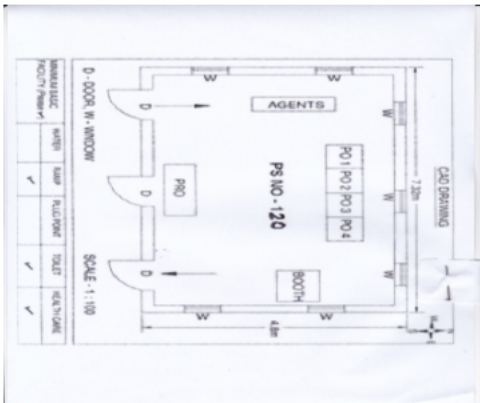

নিৰ্বাচক পঞ্জীয়ন বিষয়াৰ স্বাক্ষৰ

Nazri Naksha

Google Map View

Polling Station Building Front View

ভোটগ্ৰহন কেন্দ্ৰৰ সন্মুখৰ দৃশ্য

Cad View

Key MAP View

1 নাম : বাহুল কুৰ্মী পিতাৰ নাম: কঁকা কুৰ্মী ঘৰ নং : ২৮ বয়স : 23 লিঙ্গ : পুৰুষ	CQG1273556 ফটো উপলব্ধ	2 নাম : সুনিতা তাঁতি স্বামীৰ নাম: জিতেন তাঁতি ঘৰ নং : 34 বয়স : 33 লিঙ্গ : মহিলা	CQG0368639 ফটো উপলব্ধ	3 নাম : জিতেন তাঁতি পিতাৰ নাম: ধনু তাঁতি ঘৰ নং : 34 বয়স : 30 লিঙ্গ : পুৰুষ	CQG0368647 ফটো উপলব্ধ
4 নাম : নমিতা মুণ্ডা পিতাৰ নাম: বৰছা বাউৰী ঘৰ নং : ৫২ বয়স : 48 লিঙ্গ : মহিলা	CQG0140780 ফটো উপলব্ধ	5 নাম : লক্ষ্মী ভূমিজ স্বামীৰ নাম: জহৰলাল ভূমিজ ঘৰ নং : ৭৭ বয়স : 42 লিঙ্গ : মহিলা	CQG0402024 ফটো উপলব্ধ	6 নাম : যমুনা তেলী স্বামীৰ নাম: দূৰজ তেলী ঘৰ নং : ১৫৮ বয়স : 53 লিঙ্গ : মহিলা	CQG0401927 ফটো উপলব্ধ
7 নাম : জীৱন তেলী পিতাৰ নাম: দূৰজ তেলী ঘৰ নং : ১৫৮ বয়স : 31 লিঙ্গ : পুৰুষ	CQG0140475 ফটো উপলব্ধ	8 নাম : বেণু নায়ক স্বামীৰ নাম: লখিয়া নায়ক ঘৰ নং : 179 বয়স : 64 লিঙ্গ : মহিলা	CQG0356022 ফটো উপলব্ধ	9 নাম : অনিতা নায়ক স্বামীৰ নাম: সুনীল নায়ক ঘৰ নং : 179 বয়স : 41 লিঙ্গ : মহিলা	CQG0356048 ফটো উপলব্ধ
10 নাম : বিশ্বজিৎ নায়ক পিতাৰ নাম: সুনীল নায়ক ঘৰ নং : ১৭৯ বয়স : 24 লিঙ্গ : পুৰুষ	CQG0508101 ফটো উপলব্ধ	11 নাম : চমবাহাদুৰ নায়ক পিতাৰ নাম: সুনীল নায়ক ঘৰ নং : 179 বয়স : 19 লিঙ্গ : পুৰুষ	DAS0078667 ফটো উপলব্ধ	12 নাম : জীতেন ভূঞা পিতাৰ নাম: চামিনা ভূঞা ঘৰ নং : ১৯৬ক বয়স : 43 লিঙ্গ : পুৰুষ	CQG1164563 ফটো উপলব্ধ
13 নাম : তিৰুক কৰ্মকাৰ পিতাৰ নাম: বৃধু কৰ্মকাৰ ঘৰ নং : ১৯৮ বয়স : 50 লিঙ্গ : পুৰুষ	CQG1164585 ফটো উপলব্ধ	E2 14 নাম : সনাতন কেওট পিতাৰ নাম: হুগুৰু কেওট ঘৰ নং : ১৯৯ বয়স : 46 লিঙ্গ : পুৰুষ	CQG1164632 ফটো উপলব্ধ	15 নাম : সৰশ্বতী মুণ্ডা স্বামীৰ নাম: বৃধৰাম মুণ্ডা ঘৰ নং : ২০০ বয়স : 37 লিঙ্গ : মহিলা	CQG1164665 ফটো উপলব্ধ
16 নাম : বিকি বাউৰী পিতাৰ নাম: প্ৰদীপ বাউৰী ঘৰ নং : ২০০ঘ বয়স : 36 লিঙ্গ : পুৰুষ	CQG1164858 ফটো উপলব্ধ	S2 17 নাম : জোনাকী গুড় পিতাৰ নাম: তৰুণ গুড় ঘৰ নং : ২০০ঘ বয়স : 28 লিঙ্গ : মহিলা	CQG0140442 ফটো উপলব্ধ	18 নাম : মংগল কৰ্মকাৰ পিতাৰ নাম: আকলু কৰ্মকাৰ ঘৰ নং : ২০০ (চ) বয়স : 63 লিঙ্গ : পুৰুষ	CQG0402198 ফটো উপলব্ধ
19 নাম : ববিনা ৰাজপুত পিতাৰ নাম: বিৰেন ৰাজপুত ঘৰ নং : 200ড বয়স : 27 লিঙ্গ : মহিলা	CQG0252072 ফটো উপলব্ধ	20 নাম : গৌৰৱ ৰাজপুত পিতাৰ নাম: বিৰেন ৰাজপুত ঘৰ নং : ২০০ ড বয়স : 24 লিঙ্গ : পুৰুষ	CQG0493395 ফটো উপলব্ধ	21 নাম : মনালিছা উজিৰ পিতাৰ নাম: নিৰেশ উজিৰ ঘৰ নং : 200 চ বয়স : 21 লিঙ্গ : মহিলা	DAS0084640 ফটো উপলব্ধ
22 নাম : নিকিতা উজিৰ পিতাৰ নাম: নিৰেশ উজিৰ ঘৰ নং : ২০০চ বয়স : 23 লিঙ্গ : মহিলা	CQG0541946 ফটো উপলব্ধ	23 নাম : মিতালি ধানুৱাৰ গোৱালা স্বামীৰ নাম: গৌতম গোৱালা ঘৰ নং : ২০০ চ বয়স : 37 লিঙ্গ : মহিলা	CQG0389619 ফটো উপলব্ধ	24 নাম : ৰাজু ওৰাং পিতাৰ নাম: বিৰছা ওৰাং ঘৰ নং : ২০০ গ বয়স : 31 লিঙ্গ : পুৰুষ	CQG0417832 ফটো উপলব্ধ
25 নাম : পূজা ওৰাং স্বামীৰ নাম: ৰাজু ওৰাং ঘৰ নং : ২০০ গ বয়স : 29 লিঙ্গ : মহিলা	CQG0418095 ফটো উপলব্ধ	26 নাম : বাজু ওৰাং পিতাৰ নাম: চম্পা ওৰাং ঘৰ নং : 200গ বয়স : 22 লিঙ্গ : পুৰুষ	CQG1958172 ফটো উপলব্ধ	27 নাম : ৰাজেশ ওৰাং পিতাৰ নাম: চম্পা ওৰাং ঘৰ নং : 200 গ বয়স : 20 লিঙ্গ : পুৰুষ	DAS0084657 ফটো উপলব্ধ
28 নাম : বুকমিনি বাউৰী স্বামীৰ নাম: বিকি বাউৰী ঘৰ নং : ২০০ ঘ বয়স : 28 লিঙ্গ : মহিলা	CQG0418202 ফটো উপলব্ধ	29 নাম : বিন্দীয়া বাউৰী পিতাৰ নাম: সুৰেশ বাউৰী ঘৰ নং : ২০০ ঘ বয়স : 27 লিঙ্গ : মহিলা	CQG0417808 ফটো উপলব্ধ	30 নাম : দীপা নায়ক বাউৰী স্বামীৰ নাম: জয়ন্ত বাউৰী ঘৰ নং : ২০০ ঘ বয়স : 26 লিঙ্গ : মহিলা	CQG1273531 ফটো উপলব্ধ