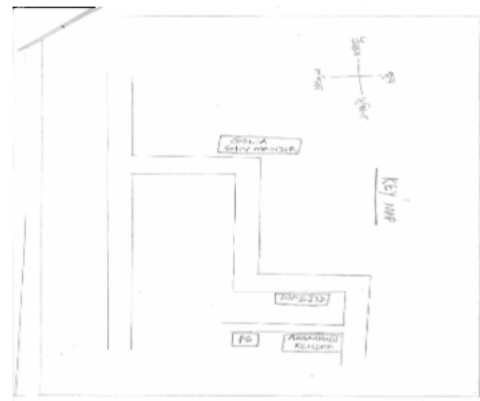

নিৰ্বাচক পঞ্জীয়ন বিষয়াৰ স্বাক্ষৰ

Nazri Naksha

Google Map View

Polling Station Building Front View

ভোটগ্ৰহন কেন্দ্ৰৰ সন্মুখৰ দৃশ্য

Cad View

Key MAP View

1 নাম : চুবিরাম মুণ্ডা পিতাৰ নাম: চামু মুণ্ডা ঘৰ নং : ৬৬ক বয়স : 35 লিঙ্গ : পুৰুষ	CQG1932372 ফটো উপলব্ধ	2 নাম : নন্দী মুণ্ডা স্বামীৰ নাম: অলিবাবু মুণ্ডা ঘৰ নং : 72 বয়স : 36 লিঙ্গ : মহিলা	DAS0104331 ফটো উপলব্ধ	3 নাম : নীৰব কান পিতাৰ নাম: জৰ্গদিশ কানু ঘৰ নং : 99 বয়স : 22 লিঙ্গ : পুৰুষ	CQG1970441 ফটো উপলব্ধ
R 4 নাম : চৰিমা মুণ্ডা স্বামীৰ নাম: চৰিমা মুণ্ডা ঘৰ নং : 104 বয়স : 23 লিঙ্গ : মহিলা	DAS0000299 ফটো উপলব্ধ	5 নাম : সুৰেশ ঘাটোৱাৰ পিতাৰ নাম: ভটকু ঘাটোৱাৰ ঘৰ নং : ১২০ বয়স : 31 লিঙ্গ : পুৰুষ	CQG1213429 ফটো উপলব্ধ	6 নাম : শম্ভু তচা পিতাৰ নাম: যতীন তচা ঘৰ নং : ৫৫৯ বয়স : 62 লিঙ্গ : পুৰুষ	CQG1204564 ফটো উপলব্ধ
7 নাম : পূৰ্ণিমা তচা স্বামীৰ নাম: শম্ভু তচা ঘৰ নং : ৫৫৯ বয়স : 57 লিঙ্গ : মহিলা	CQG1204575 ফটো উপলব্ধ	8 নাম : শংকৰ তচা পিতাৰ নাম: সন্তু তচা ঘৰ নং : ৫৫৯ বয়স : 35 লিঙ্গ : পুৰুষ	CQG1213521 ফটো উপলব্ধ	9 নাম : কাৰ্তিক তচা পিতাৰ নাম: সন্তো তচা ঘৰ নং : ৫৫৯ বয়স : 32 লিঙ্গ : পুৰুষ	CQG1932270 ফটো উপলব্ধ
10 নাম : লখী তচা স্বামীৰ নাম: শংকৰ তচা ঘৰ নং : ৫৫৯ বয়স : 31 লিঙ্গ : মহিলা	CQG0406629 ফটো উপলব্ধ	S2 11 নাম : ৰবিন্দ্র সিং পিতাৰ নাম: শিৱ কুমাৰ সিং ঘৰ নং : ৬২৮ বয়স : 82 লিঙ্গ : পুৰুষ	CQG1204586 ফটো উপলব্ধ	S2 12 নাম : লিপিকা সিং স্বামীৰ নাম: ৰবিন্দ্র সিং ঘৰ নং : ৬২৮ বয়স : 67 লিঙ্গ : মহিলা	CQG1204597 ফটো উপলব্ধ
S2 13 নাম : ৰাহোল সিং পিতাৰ নাম: ৰবিন্দ্র সিং ঘৰ নং : 628 বয়স : 37 লিঙ্গ : পুৰুষ	CQG0127266 ফটো উপলব্ধ	14 নাম : ধনবাহাদুৰ ছেত্ৰী পিতাৰ নাম: ৰামবাহাদুৰ ছেত্ৰী ঘৰ নং : ৬২৯ বয়স : 69 লিঙ্গ : পুৰুষ	CQG1932178 ফটো উপলব্ধ	15 নাম : কল্পনা ছেত্ৰী স্বামীৰ নাম: ৰাম প্ৰসাদ ছেত্ৰী ঘৰ নং : ৬২৯ বয়স : 52 লিঙ্গ : মহিলা	CQG1932190 ফটো উপলব্ধ
16 নাম : গোপাল ছেত্ৰী পিতাৰ নাম: পম বাহাদুৰ ছেত্ৰী ঘৰ নং : ৬২৯ বয়স : 42 লিঙ্গ : পুৰুষ	CQG1204611 ফটো উপলব্ধ	17 নাম : ইন্দ্ৰ ছেত্ৰী পিতাৰ নাম: পম বাহাদুৰ ছেত্ৰী ঘৰ নং : ৬২৯ বয়স : 40 লিঙ্গ : পুৰুষ	CQG1204622 ফটো উপলব্ধ	18 নাম : জোনালী ছেত্ৰী পিতাৰ নাম: পম বাহাদুৰ ছেত্ৰী ঘৰ নং : ৬২৯ বয়স : 37 লিঙ্গ : মহিলা	CQG1204633 ফটো উপলব্ধ
19 নাম : তিলি চেত্ৰী পিতাৰ নাম: পাম বাহাদুৰ চেত্ৰী ঘৰ নং : ৬২৯ বয়স : 35 লিঙ্গ : মহিলা	CQG1204644 ফটো উপলব্ধ	20 নাম : গীতাজলী দেবী পিতাৰ নাম: মোহন ছেত্ৰী ঘৰ নং : ৬২৯ বয়স : 34 লিঙ্গ : মহিলা	CQG1932189 ফটো উপলব্ধ	21 নাম : অম্বিকা ছেত্ৰী স্বামীৰ নাম: গোপাল ছেত্ৰী ঘৰ নং : ৬২৯ বয়স : 33 লিঙ্গ : মহিলা	CQG1213576 ফটো উপলব্ধ
22 নাম : বিপুল ছেত্ৰী মাতৃৰ নাম: ডম্বৰ ছেত্ৰী ঘৰ নং : ৬৩৪ বয়স : 32 লিঙ্গ : পুৰুষ	CQG1932612 ফটো উপলব্ধ	S 23 নাম : চায়ন কাশ্যপ পিতাৰ নাম: হেমন্ত বৰুৱা ঘৰ নং : ৬৩৪ বয়স : 22 লিঙ্গ : পুৰুষ	CQG1998715 ফটো উপলব্ধ	24 নাম : বীৰেন ঘাটোৱাৰ পিতাৰ নাম: নাৰায়ণ ঘাটোৱাৰ ঘৰ নং : ৬৩৪ বয়স : 49 লিঙ্গ : পুৰুষ	CQG1204688 ফটো উপলব্ধ
E 25 নাম : পহিলা শান্তি ঘাটোৱাৰ স্বামীৰ নাম: বীৰেন ঘাটোৱাৰ ঘৰ নং : ৬৩৪ বয়স : 42 লিঙ্গ : মহিলা	CQG1204699 ফটো উপলব্ধ	26 নাম : ৰাজেন ঘাটোৱাৰ পিতাৰ নাম: নাৰায়ণ ঘাটোৱাৰ ঘৰ নং : ৬৩৪ বয়স : 40 লিঙ্গ : পুৰুষ	CQG1204702 ফটো উপলব্ধ	27 নাম : গোপাল ঘাটোৱাৰ পিতাৰ নাম: বীৰেন ঘাটোৱাৰ ঘৰ নং : ৬৩৪ বয়স : 32 লিঙ্গ : পুৰুষ	CQG1213383 ফটো উপলব্ধ
# 28 নাম : সুমিত্ৰা ঘাটোৱাৰ স্বামীৰ নাম: উপেন ঘাটোৱাৰ ঘৰ নং : ৬৩৪ বয়স : 35 লিঙ্গ : মহিলা	CQG0526491 ফটো উপলব্ধ	E 29 নাম : ভোটাকু ঘাটোৱাৰ পিতাৰ নাম: বটু ঘাটোৱাৰ ঘৰ নং : ৬৩৪ বয়স : 55 লিঙ্গ : পুৰুষ	CQG1204724 ফটো উপলব্ধ	30 নাম : নৰেন বাউৰী পিতাৰ নাম: পৰেশ বাউৰী ঘৰ নং : ৬৩৫খ বয়স : 38 লিঙ্গ : পুৰুষ	CQG1204780 ফটো উপলব্ধ