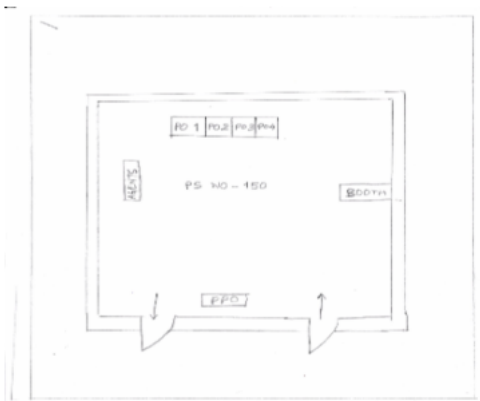

নিৰ্বাচক পঞ্জীয়ন বিষয়াৰ স্বাক্ষৰ

Nazri Naksha

Google Map View

Polling Station Building Front View

ভোটগ্ৰহন কেন্দ্ৰৰ সন্মুখৰ দৃশ্য

Cad View

Key MAP View

1 নাম : চুবিরাম মুণ্ডা পিতাৰ নাম: চামু মুণ্ডা ঘৰ নং : ৬৬ক বয়স : 35 লিঙ্গ : পুৰুষ	CQG1932372 ফটো উপলব্ধ	2 নাম : নন্দী মুণ্ডা স্বামীৰ নাম: অলিবাবু মুণ্ডা ঘৰ নং : 72 বয়স : 36 লিঙ্গ : মহিলা	DAS0104331 ফটো উপলব্ধ	3 নাম : নীৰব কান পিতাৰ নাম: জৰ্গদিশ কানু ঘৰ নং : 99 বয়স : 22 লিঙ্গ : পুৰুষ	CQG1970441 ফটো উপলব্ধ
R 4 নাম : চৰিমা মুণ্ডা স্বামীৰ নাম: চৰিমা মুণ্ডা ঘৰ নং : 104 বয়স : 23 লিঙ্গ : মহিলা	DAS0000299 ফটো উপলব্ধ	5 নাম : সুৰেশ ঘাটোৱাৰ পিতাৰ নাম: ভটকু ঘাটোৱাৰ ঘৰ নং : ১২০ বয়স : 31 লিঙ্গ : পুৰুষ	CQG1213429 ফটো উপলব্ধ	6 নাম : শম্ভু তচা পিতাৰ নাম: যতীন তচা ঘৰ নং : ৫৫৯ বয়স : 62 লিঙ্গ : পুৰুষ	CQG1204564 ফটো উপলব্ধ
7 নাম : পূৰ্ণিমা তচা স্বামীৰ নাম: শম্ভু তচা ঘৰ নং : ৫৫৯ বয়স : 57 লিঙ্গ : মহিলা	CQG1204575 ফটো উপলব্ধ	8 নাম : শংকৰ তচা পিতাৰ নাম: সন্তু তচা ঘৰ নং : ৫৫৯ বয়স : 35 লিঙ্গ : পুৰুষ	CQG1213521 ফটো উপলব্ধ	9 নাম : কাৰ্তিক তচা পিতাৰ নাম: সন্তো তচা ঘৰ নং : ৫৫৯ বয়স : 32 লিঙ্গ : পুৰুষ	CQG1932270 ফটো উপলব্ধ
10 নাম : লখী তচা স্বামীৰ নাম: শংকৰ তচা ঘৰ নং : ৫৫৯ বয়স : 31 লিঙ্গ : মহিলা	CQG0406629 ফটো উপলব্ধ	S2 11 নাম : ৰবিন্দ্র সিং পিতাৰ নাম: শিৱ কুমাৰ সিং ঘৰ নং : ৬২৮ বয়স : 82 লিঙ্গ : পুৰুষ	CQG1204586 ফটো উপলব্ধ	S2 12 নাম : লিপিকা সিং স্বামীৰ নাম: ৰবিন্দ্র সিং ঘৰ নং : ৬২৮ বয়স : 67 লিঙ্গ : মহিলা	CQG1204597 ফটো উপলব্ধ
S2 13 নাম : ৰাহোল সিং পিতাৰ নাম: ৰবিন্দ্র সিং ঘৰ নং : 628 বয়স : 37 লিঙ্গ : পুৰুষ	CQG0127266 ফটো উপলব্ধ	14 নাম : ধনবাহাদুৰ ছেত্ৰী পিতাৰ নাম: ৰামবাহাদুৰ ছেত্ৰী ঘৰ নং : ৬২৯ বয়স : 69 লিঙ্গ : পুৰুষ	CQG1932178 ফটো উপলব্ধ	15 নাম : কল্পনা ছেত্ৰী স্বামীৰ নাম: ৰাম প্ৰসাদ ছেত্ৰী ঘৰ নং : ৬২৯ বয়স : 52 লিঙ্গ : মহিলা	CQG1932190 ফটো উপলব্ধ
16 নাম : গোপাল ছেত্ৰী পিতাৰ নাম: পম বাহাদুৰ ছেত্ৰী ঘৰ নং : ৬২৯ বয়স : 42 লিঙ্গ : পুৰুষ	CQG1204611 ফটো উপলব্ধ	17 নাম : ইন্দ্ৰ ছেত্ৰী পিতাৰ নাম: পম বাহাদুৰ ছেত্ৰী ঘৰ নং : ৬২৯ বয়স : 40 লিঙ্গ : পুৰুষ	CQG1204622 ফটো উপলব্ধ	18 নাম : জোনালী ছেত্ৰী পিতাৰ নাম: পম বাহাদুৰ ছেত্ৰী ঘৰ নং : ৬২৯ বয়স : 37 লিঙ্গ : মহিলা	CQG1204633 ফটো উপলব্ধ
19 নাম : তিলি চেত্ৰী পিতাৰ নাম: পাম বাহাদুৰ চেত্ৰী ঘৰ নং : ৬২৯ বয়স : 35 লিঙ্গ : মহিলা	CQG1204644 ফটো উপলব্ধ	20 নাম : গীতাজলী দেবী পিতাৰ নাম: মোহন ছেত্ৰী ঘৰ নং : ৬২৯ বয়স : 34 লিঙ্গ : মহিলা	CQG1932189 ফটো উপলব্ধ	21 নাম : অম্বিকা ছেত্ৰী স্বামীৰ নাম: গোপাল ছেত্ৰী ঘৰ নং : ৬২৯ বয়স : 33 লিঙ্গ : মহিলা	CQG1213576 ফটো উপলব্ধ
22 নাম : বিপুল ছেত্ৰী মাতৃৰ নাম: ডম্বৰ ছেত্ৰী ঘৰ নং : ৬৩৪ বয়স : 32 লিঙ্গ : পুৰুষ	CQG1932612 ফটো উপলব্ধ	S 23 নাম : চায়ন কাশ্যপ পিতাৰ নাম: হেমন্ত বৰুৱা ঘৰ নং : ৬৩৪ বয়স : 22 লিঙ্গ : পুৰুষ	CQG1998715 ফটো উপলব্ধ	24 নাম : বীৰেন ঘাটোৱাৰ পিতাৰ নাম: নাৰায়ণ ঘাটোৱাৰ ঘৰ নং : ৬৩৪ বয়স : 49 লিঙ্গ : পুৰুষ	CQG1204688 ফটো উপলব্ধ
E 25 নাম : পহিলা শান্তি ঘাটোৱাৰ স্বামীৰ নাম: বীৰেন ঘাটোৱাৰ ঘৰ নং : ৬৩৪ বয়স : 42 লিঙ্গ : মহিলা	CQG1204699 ফটো উপলব্ধ	26 নাম : ৰাজেন ঘাটোৱাৰ পিতাৰ নাম: নাৰায়ণ ঘাটোৱাৰ ঘৰ নং : ৬৩৪ বয়স : 40 লিঙ্গ : পুৰুষ	CQG1204702 ফটো উপলব্ধ	27 নাম : গোপাল ঘাটোৱাৰ পিতাৰ নাম: বীৰেন ঘাটোৱাৰ ঘৰ নং : ৬৩৪ বয়স : 32 লিঙ্গ : পুৰুষ	CQG1213383 ফটো উপলব্ধ
# 28 নাম : সুমিত্ৰা ঘাটোৱাৰ স্বামীৰ নাম: উপেন ঘাটোৱাৰ ঘৰ নং : ৬৩৪ বয়স : 35 লিঙ্গ : মহিলা	CQG0526491 ফটো উপলব্ধ	E 29 নাম : ভোটাকু ঘাটোৱাৰ পিতাৰ নাম: বটু ঘাটোৱাৰ ঘৰ নং : ৬৩৪ বয়স : 55 লিঙ্গ : পুৰুষ	CQG1204724 ফটো উপলব্ধ	30 নাম : নৰেন বাউৰী পিতাৰ নাম: পৰেশ বাউৰী ঘৰ নং : ৬৩৫খ বয়স : 38 লিঙ্গ : পুৰুষ	CQG1204780 ফটো উপলব্ধ