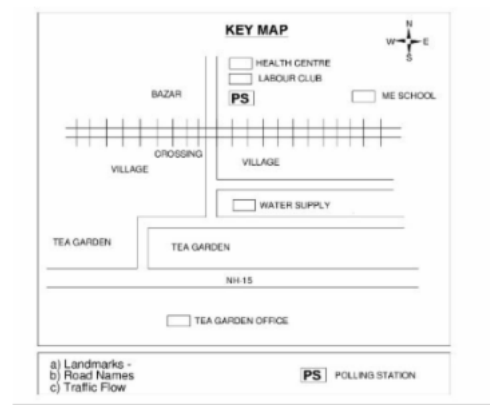

নিৰ্বাচক পঞ্জীয়ন বিষয়াৰ স্বাক্ষৰ

Nazri Naksha

Google Map View

Polling Station Building Front View

ভোটগ্ৰহন কেন্দ্ৰৰ সন্মুখৰ দৃশ্য

Cad View

Key MAP View

1 নাম : গগন ঘোষ পিতাৰ নাম: জীতেন্দ্ৰ ঘোষ ঘৰ নং : 1 বয়স : 42 লিঙ্গ : পুৰুষ	CQG1065538 ফটো উপলব্ধ	2 নাম : দিপালীৰাণী ঘোষ স্বামীৰ নাম: গগন ঘোষ ঘৰ নং : 1 বয়স : 35 লিঙ্গ : মহিলা	CQG0056168 ফটো উপলব্ধ	# 3 নাম : দীপকু ঘোষ পিতাৰ নাম: জীতেন্দ্ৰ ঘোষ ঘৰ নং : 2 বয়স : 38 লিঙ্গ : পুৰুষ	CQG1065549 ফটো উপলব্ধ
4 নাম : অজন্তা বসাক স্বামীৰ নাম: চন্দ্ৰ বসাক ঘৰ নং : 3 বয়স : 51 লিঙ্গ : মহিলা	CQG0056028 ফটো উপলব্ধ	5 নাম : ৰাজু বসাক পিতাৰ নাম: ছন্দ্ৰ বসাক ঘৰ নং : 3 বয়স : 33 লিঙ্গ : পুৰুষ	CQG0056549 ফটো উপলব্ধ	6 নাম : আব্দুল লতিফ পিতাৰ নাম: গিয়ান উল্লাহ ঘৰ নং : 8 বয়স : 55 লিঙ্গ : পুৰুষ	CQG1394703 ফটো উপলব্ধ
7 নাম : ৰেজিয়া খাতুন স্বামীৰ নাম: আব্দুল লতিফ ঘৰ নং : 8 বয়স : 50 লিঙ্গ : মহিলা	CQG1394714 ফটো উপলব্ধ	8 নাম : নুৰজহান খাতুন পিতাৰ নাম: আব্দুল লতিফ ঘৰ নং : 8 বয়স : 24 লিঙ্গ : মহিলা	CQG0574822 ফটো উপলব্ধ	9 নাম : নুৰবান খাতুন পিতাৰ নাম: আব্দুল লতিফ ঘৰ নং : 8 বয়স : 24 লিঙ্গ : মহিলা	CQG0589051 ফটো উপলব্ধ
10 নাম : শচীন বোসমটাৰী বড়ো পিতাৰ নাম: মূৰ্লেণ বোসমটাৰী বড়ো ঘৰ নং : 5 বয়স : 37 লিঙ্গ : পুৰুষ	CQG1064886 ফটো উপলব্ধ	11 নাম : আজিদা খাতুন পিতাৰ নাম: আব্দুল খালেক মুক্তাৰ ঘৰ নং : 6 বয়স : 33 লিঙ্গ : মহিলা	CQG1074493 ফটো উপলব্ধ	12 নাম : আছাদুল হক মুক্তাৰ পিতাৰ নাম: আব্দুল খালেক মুক্তাৰ ঘৰ নং : 6 বয়স : 33 লিঙ্গ : পুৰুষ	CQG1074380 ফটো উপলব্ধ
13 নাম : চাজাহান হক মুক্তাৰ পিতাৰ নাম: আব্দুল হক মুক্তাৰ ঘৰ নং : 6 বয়স : 31 লিঙ্গ : পুৰুষ	CQG1074391 ফটো উপলব্ধ	14 নাম : ইজাজুল হক মুক্তাৰ পিতাৰ নাম: আব্দুল খালেক মুক্তাৰ ঘৰ নং : 6 বয়স : 30 লিঙ্গ : পুৰুষ	CQG0194704 ফটো উপলব্ধ	15 নাম : সুৰজ আলি পিতাৰ নাম: নছেদ আলি ঘৰ নং : 6ক বয়স : 30 লিঙ্গ : পুৰুষ	CQG0123687 ফটো উপলব্ধ
16 নাম : তাৰাভান খাতুন স্বামীৰ নাম: হুছেইন আলি ঘৰ নং : 6ক বয়স : 29 লিঙ্গ : মহিলা	CQG0123588 ফটো উপলব্ধ	17 নাম : মুকতুল হুছেইন পিতাৰ নাম: নোছাদ আলি ঘৰ নং : 6ক বয়স : 22 লিঙ্গ : পুৰুষ	DAS0073148 ফটো উপলব্ধ	18 নাম : আব্দুল খালেক মুক্তাৰ পিতাৰ নাম: ছমছেৰ আলি ঘৰ নং : 6খ বয়স : 67 লিঙ্গ : পুৰুষ	CQG1064922 ফটো উপলব্ধ
19 নাম : আইশা খাতুন স্বামীৰ নাম: আব্দুল খালেক মুক্তাৰ ঘৰ নং : 6খ বয়স : 62 লিঙ্গ : মহিলা	CQG1064933 ফটো উপলব্ধ	20 নাম : হুছেইন আলি পিতাৰ নাম: নছেদ আলি ঘৰ নং : 6ক বয়স : 42 লিঙ্গ : পুৰুষ	CQG1073967 ফটো উপলব্ধ	21 নাম : ছাহাৰা খাতুন স্বামীৰ নাম: আক্বীছ আলি ঘৰ নং : 9 বয়স : 76 লিঙ্গ : মহিলা	CQG1394805 ফটো উপলব্ধ
E 22 নাম : আক্বীছ আলি পিতাৰ নাম: আচা সেখ ঘৰ নং : 9 বয়স : 67 লিঙ্গ : পুৰুষ	CQG1394792 ফটো উপলব্ধ	23 নাম : ছাইবুৰ আলি পিতাৰ নাম: আক্বীছ আলি ঘৰ নং : 9 বয়স : 49 লিঙ্গ : পুৰুষ	CQG1394816 ফটো উপলব্ধ	24 নাম : ছাইব আলি পিতাৰ নাম: আক্বীছ আলি ঘৰ নং : 9 বয়স : 45 লিঙ্গ : পুৰুষ	CQG1394838 ফটো উপলব্ধ
25 নাম : মছিয়া খাতুন স্বামীৰ নাম: ছাইব আলি ঘৰ নং : 9 বয়স : 45 লিঙ্গ : মহিলা	CQG1394849 ফটো উপলব্ধ	26 নাম : আহিতন খাতুন স্বামীৰ নাম: মঃ ছাইবুৰ আলি ঘৰ নং : 9 বয়স : 37 লিঙ্গ : মহিলা	CQG1394827 ফটো উপলব্ধ	27 নাম : ৰঞ্জিত নাৰ্জাৰী পিতাৰ নাম: সুৰেণ নাৰ্জাৰী বড়ো ঘৰ নং : 9 বয়স : 32 লিঙ্গ : পুৰুষ	CQG1928729 ফটো উপলব্ধ
28 নাম : আহিদুল ইছলাম পিতাৰ নাম: ছাইবুৰ আলি ঘৰ নং : 9 বয়স : 23 লিঙ্গ : পুৰুষ	CQG1303817 ফটো উপলব্ধ	29 নাম : চবেদা খাতুন স্বামীৰ নাম: ছাইবুৰ আলি ঘৰ নং : 9 বয়স : 22 লিঙ্গ : মহিলা	CQG1303718 ফটো উপলব্ধ	30 নাম : গোলাম হুছেইন পিতাৰ নাম: আব্দুল কৰিম ঘৰ নং : 10 বয়স : 52 লিঙ্গ : পুৰুষ	CQG1064966 ফটো উপলব্ধ