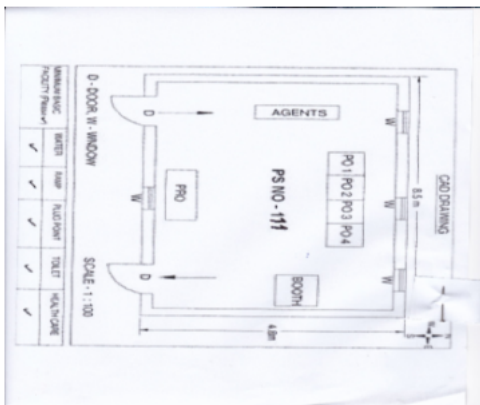

নিৰ্বাচক পঞ্জীয়ন বিষয়াৰ স্বাক্ষৰ

Nazri Naksha

Google Map View

Polling Station Building Front View

ভোটগ্ৰহন কেন্দ্ৰৰ সন্মুখৰ দৃশ্য

Cad View

Key MAP View

1 নাম : গগন ঘোষ পিতাৰ নাম: জীতেন্দ্ৰ ঘোষ ঘৰ নং : 1 বয়স : 42 লিঙ্গ : পুৰুষ	CQG1065538 ফটো উপলব্ধ	2 নাম : দিপালীৰাণী ঘোষ স্বামীৰ নাম: গগন ঘোষ ঘৰ নং : 1 বয়স : 35 লিঙ্গ : মহিলা	CQG0056168 ফটো উপলব্ধ	# 3 নাম : দীপকু ঘোষ পিতাৰ নাম: জীতেন্দ্ৰ ঘোষ ঘৰ নং : 2 বয়স : 38 লিঙ্গ : পুৰুষ	CQG1065549 ফটো উপলব্ধ
4 নাম : অজন্তা বসাক স্বামীৰ নাম: চন্দ্ৰ বসাক ঘৰ নং : 3 বয়স : 51 লিঙ্গ : মহিলা	CQG0056028 ফটো উপলব্ধ	5 নাম : ৰাজু বসাক পিতাৰ নাম: ছন্দ্ৰ বসাক ঘৰ নং : 3 বয়স : 33 লিঙ্গ : পুৰুষ	CQG0056549 ফটো উপলব্ধ	6 নাম : আব্দুল লতিফ পিতাৰ নাম: গিয়ান উল্লাহ ঘৰ নং : 8 বয়স : 55 লিঙ্গ : পুৰুষ	CQG1394703 ফটো উপলব্ধ
7 নাম : ৰেজিয়া খাতুন স্বামীৰ নাম: আব্দুল লতিফ ঘৰ নং : 8 বয়স : 50 লিঙ্গ : মহিলা	CQG1394714 ফটো উপলব্ধ	8 নাম : নুৰজহান খাতুন পিতাৰ নাম: আব্দুল লতিফ ঘৰ নং : 8 বয়স : 24 লিঙ্গ : মহিলা	CQG0574822 ফটো উপলব্ধ	9 নাম : নুৰবান খাতুন পিতাৰ নাম: আব্দুল লতিফ ঘৰ নং : 8 বয়স : 24 লিঙ্গ : মহিলা	CQG0589051 ফটো উপলব্ধ
10 নাম : শচীন বোসমটাৰী বড়ো পিতাৰ নাম: মূৰ্লেণ বোসমটাৰী বড়ো ঘৰ নং : 5 বয়স : 37 লিঙ্গ : পুৰুষ	CQG1064886 ফটো উপলব্ধ	11 নাম : আজিদা খাতুন পিতাৰ নাম: আব্দুল খালেক মুক্তাৰ ঘৰ নং : 6 বয়স : 33 লিঙ্গ : মহিলা	CQG1074493 ফটো উপলব্ধ	12 নাম : আছাদুল হক মুক্তাৰ পিতাৰ নাম: আব্দুল খালেক মুক্তাৰ ঘৰ নং : 6 বয়স : 33 লিঙ্গ : পুৰুষ	CQG1074380 ফটো উপলব্ধ
13 নাম : চাজাহান হক মুক্তাৰ পিতাৰ নাম: আব্দুল হক মুক্তাৰ ঘৰ নং : 6 বয়স : 31 লিঙ্গ : পুৰুষ	CQG1074391 ফটো উপলব্ধ	14 নাম : ইজাজুল হক মুক্তাৰ পিতাৰ নাম: আব্দুল খালেক মুক্তাৰ ঘৰ নং : 6 বয়স : 30 লিঙ্গ : পুৰুষ	CQG0194704 ফটো উপলব্ধ	15 নাম : সুৰজ আলি পিতাৰ নাম: নছেদ আলি ঘৰ নং : 6ক বয়স : 30 লিঙ্গ : পুৰুষ	CQG0123687 ফটো উপলব্ধ
16 নাম : তাৰাভান খাতুন স্বামীৰ নাম: হুছেইন আলি ঘৰ নং : 6ক বয়স : 29 লিঙ্গ : মহিলা	CQG0123588 ফটো উপলব্ধ	17 নাম : মুকতুল হুছেইন পিতাৰ নাম: নোছাদ আলি ঘৰ নং : 6ক বয়স : 22 লিঙ্গ : পুৰুষ	DAS0073148 ফটো উপলব্ধ	18 নাম : আব্দুল খালেক মুক্তাৰ পিতাৰ নাম: ছমছেৰ আলি ঘৰ নং : 6খ বয়স : 67 লিঙ্গ : পুৰুষ	CQG1064922 ফটো উপলব্ধ
19 নাম : আইশা খাতুন স্বামীৰ নাম: আব্দুল খালেক মুক্তাৰ ঘৰ নং : 6খ বয়স : 62 লিঙ্গ : মহিলা	CQG1064933 ফটো উপলব্ধ	20 নাম : হুছেইন আলি পিতাৰ নাম: নছেদ আলি ঘৰ নং : 6ক বয়স : 42 লিঙ্গ : পুৰুষ	CQG1073967 ফটো উপলব্ধ	21 নাম : ছাহাৰা খাতুন স্বামীৰ নাম: আক্বীছ আলি ঘৰ নং : 9 বয়স : 76 লিঙ্গ : মহিলা	CQG1394805 ফটো উপলব্ধ
E 22 নাম : আক্বীছ আলি পিতাৰ নাম: আচা সেখ ঘৰ নং : 9 বয়স : 67 লিঙ্গ : পুৰুষ	CQG1394792 ফটো উপলব্ধ	23 নাম : ছাইবুৰ আলি পিতাৰ নাম: আক্বীছ আলি ঘৰ নং : 9 বয়স : 49 লিঙ্গ : পুৰুষ	CQG1394816 ফটো উপলব্ধ	24 নাম : ছাইব আলি পিতাৰ নাম: আক্বীছ আলি ঘৰ নং : 9 বয়স : 45 লিঙ্গ : পুৰুষ	CQG1394838 ফটো উপলব্ধ
25 নাম : মছিয়া খাতুন স্বামীৰ নাম: ছাইব আলি ঘৰ নং : 9 বয়স : 45 লিঙ্গ : মহিলা	CQG1394849 ফটো উপলব্ধ	26 নাম : আহিতন খাতুন স্বামীৰ নাম: মঃ ছাইবুৰ আলি ঘৰ নং : 9 বয়স : 37 লিঙ্গ : মহিলা	CQG1394827 ফটো উপলব্ধ	27 নাম : ৰঞ্জিত নাৰ্জাৰী পিতাৰ নাম: সুৰেণ নাৰ্জাৰী বড়ো ঘৰ নং : 9 বয়স : 32 লিঙ্গ : পুৰুষ	CQG1928729 ফটো উপলব্ধ
28 নাম : আহিদুল ইছলাম পিতাৰ নাম: ছাইবুৰ আলি ঘৰ নং : 9 বয়স : 23 লিঙ্গ : পুৰুষ	CQG1303817 ফটো উপলব্ধ	29 নাম : চবেদা খাতুন স্বামীৰ নাম: ছাইবুৰ আলি ঘৰ নং : 9 বয়স : 22 লিঙ্গ : মহিলা	CQG1303718 ফটো উপলব্ধ	30 নাম : গোলাম হুছেইন পিতাৰ নাম: আব্দুল কৰিম ঘৰ নং : 10 বয়স : 52 লিঙ্গ : পুৰুষ	CQG1064966 ফটো উপলব্ধ