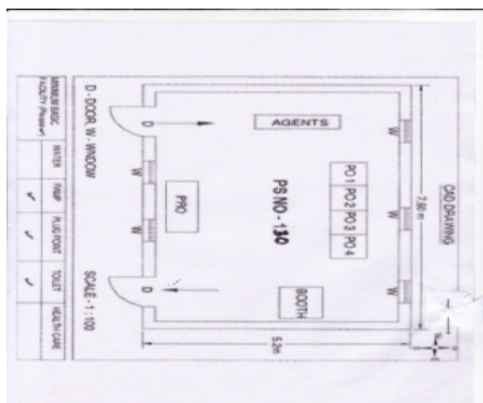

নিৰ্বাচক পঞ্জীয়ন বিষয়াৰ স্বাক্ষৰ

Nazri Naksha

Google Map View

Polling Station Building Front View

ভোটগ্ৰহন কেন্দ্ৰৰ সন্মুখৰ দৃশ্য

Cad View

Key MAP View

বিধানসভা সমষ্টিৰ নম্বৰ আৰু নাম : 70-বিশ্বনাথ
অংশৰ নম্বৰ আৰু নাম : 1-মুখৰগড় চাহবাগিচা (অংশ)