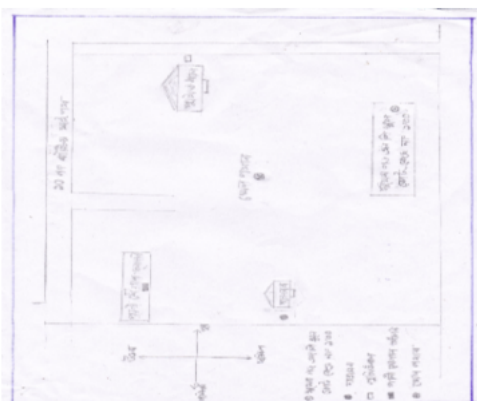

Nazri Naksha