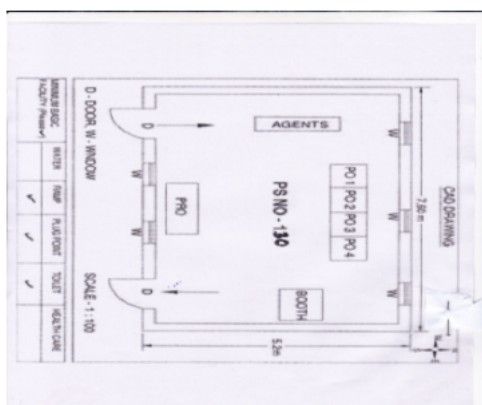

নিৰ্বাচক পঞ্জীয়ন বিষয়াৰ স্বাক্ষৰ

Nazri Naksha

Google Map View

Polling Station Building Front View

ভোটগ্ৰহন কেন্দ্ৰৰ সন্মুখৰ দৃশ্য

Cad View

Key MAP View

1 নাম : ভীষ্ম কেওট পিতাৰ নাম: সঞ্জীৱ কেওট ঘৰ নং : 112 বয়স : 19 লিঙ্গ : পুৰুষ	DAS0107730 ফটো উপলব্ধ	2 নাম : নবিন ঘাটোৱাল পিতাৰ নাম: বিক্রম ঘাটোৱাল ঘৰ নং : 360 বয়স : 49 লিঙ্গ : পুৰুষ	CQG1268344 ফটো উপলব্ধ	3 নাম : পদ্মা ঘাটোৱাল স্বামীৰ নাম: নবিন ঘাটোৱাল ঘৰ নং : 360 বয়স : 43 লিঙ্গ : মহিলা	CQG1268355 ফটো উপলব্ধ
4 নাম : পূৰ্ণসিংহ ঘাটোৱাল পিতাৰ নাম: বিক্রম ঘাটোৱাল ঘৰ নং : 360 বয়স : 37 লিঙ্গ : পুৰুষ	CQG1268366 ফটো উপলব্ধ	5 নাম : জলেশ্বৰী ঘাটোৱাল স্বামীৰ নাম: পূৰ্ণসিংহ ঘাটোৱাল ঘৰ নং : 360 বয়স : 35 লিঙ্গ : মহিলা	CQG1268377 ফটো উপলব্ধ	6 নাম : টনি ঘাটোৱাল পিতাৰ নাম: নৱীন ঘাটোৱাল ঘৰ নং : 360 বয়স : 27 লিঙ্গ : পুৰুষ	CQG0242412 ফটো উপলব্ধ
7 নাম : দিপালী ঘাটোৱাৰ পিতাৰ নাম: পূৰ্ণ সিং ঘাটোৱাৰ ঘৰ নং : 360 বয়স : 20 লিঙ্গ : মহিলা	DAS0032854 ফটো উপলব্ধ	8 নাম : জোনাকী বাউৰী স্বামীৰ নাম: দীপক বাউৰী ঘৰ নং : 361 বয়স : 43 লিঙ্গ : মহিলা	CQG1268402 ফটো উপলব্ধ	9 নাম : ৰঞ্জু বাউৰী মাতৃৰ নাম: জোনাকী বাউৰী ঘৰ নং : 361 বয়স : 30 লিঙ্গ : পুৰুষ	CQG0009839 ফটো উপলব্ধ
10 নাম : অৰুনা বাউৰী স্বামীৰ নাম: ৰঞ্জু বাউৰী ঘৰ নং : 361 বয়স : 28 লিঙ্গ : মহিলা	CQG0451807 ফটো উপলব্ধ	11 নাম : প্ৰকাশ বাউৰী পিতাৰ নাম: দীপক বাউৰী ঘৰ নং : 361 বয়স : 20 লিঙ্গ : পুৰুষ	DAS0032870 ফটো উপলব্ধ	12 নাম : বোন্ধ মুণ্ডা স্বামীৰ নাম: ৰুপু মুণ্ডা ঘৰ নং : 362 বয়স : 67 লিঙ্গ : মহিলা	CQG1935973 ফটো উপলব্ধ
E 13 নাম : চুট মুণ্ডা পিতাৰ নাম: গাৰদী মুণ্ডা ঘৰ নং : 362 বয়স : 57 লিঙ্গ : পুৰুষ	CQG1268424 ফটো উপলব্ধ	14 নাম : পবন মুণ্ডা পিতাৰ নাম: ৰুপু মুণ্ডা ঘৰ নং : 362 বয়স : 47 লিঙ্গ : পুৰুষ	CQG1268446 ফটো উপলব্ধ	15 নাম : জানকী মুণ্ডা স্বামীৰ নাম: পবন মুণ্ডা ঘৰ নং : 362 বয়স : 42 লিঙ্গ : মহিলা	CQG1268457 ফটো উপলব্ধ
16 নাম : কৃষ্ণ মুণ্ডা অন্যান্য: পবন মুণ্ডা ঘৰ নং : 362 বয়স : 37 লিঙ্গ : পুৰুষ	CQG1268468 ফটো উপলব্ধ	17 নাম : সীতা মুণ্ডা স্বামীৰ নাম: কৃষ্ণ মুণ্ডা ঘৰ নং : 362 বয়স : 32 লিঙ্গ : মহিলা	CQG0252197 ফটো উপলব্ধ	18 নাম : চকিলা প্ৰজা স্বামীৰ নাম: জিতেন প্ৰজা ঘৰ নং : 363 বয়স : 37 লিঙ্গ : মহিলা	CQG1268515 ফটো উপলব্ধ
19 নাম : চাজেন প্ৰজা পিতাৰ নাম: চম্বাৰু প্ৰজা ঘৰ নং : 363 বয়স : 32 লিঙ্গ : পুৰুষ	CQG1275214 ফটো উপলব্ধ	20 নাম : লক্ষী ভূমিজ প্ৰজা স্বামীৰ নাম: চাজেন প্ৰজা ঘৰ নং : 363 বয়স : 31 লিঙ্গ : মহিলা	CQG0422329 ফটো উপলব্ধ	21 নাম : ৰাজেন প্ৰজা পিতাৰ নাম: জিতেন প্ৰজা ঘৰ নং : 363 বয়স : 28 লিঙ্গ : পুৰুষ	CQG1151372 ফটো উপলব্ধ
22 নাম : অজিত প্ৰজা পিতাৰ নাম: চম্বাৰু প্ৰজা ঘৰ নং : 363 বয়স : 28 লিঙ্গ : পুৰুষ	CQG1233949 ফটো উপলব্ধ	23 নাম : সুনিতা প্ৰজা স্বামীৰ নাম: অজিত প্ৰজা ঘৰ নং : 363 বয়স : 25 লিঙ্গ : মহিলা	CQG1233931 ফটো উপলব্ধ	24 নাম : চম্বাৰু মুণ্ডা পিতাৰ নাম: লক্ষীন্দৰ মুণ্ডা ঘৰ নং : 364 বয়স : 42 লিঙ্গ : পুৰুষ	CQG1268560 ফটো উপলব্ধ
25 নাম : ভবানী মুণ্ডা স্বামীৰ নাম: চম্বাৰু মুণ্ডা ঘৰ নং : 364 বয়স : 37 লিঙ্গ : মহিলা	CQG1268571 ফটো উপলব্ধ	26 নাম : কেদাৰ মুণ্ডা পিতাৰ নাম: মদন মুণ্ডা ঘৰ নং : 364 বয়স : 42 লিঙ্গ : পুৰুষ	CQG1268593 ফটো উপলব্ধ	27 নাম : বীনা মুণ্ডা স্বামীৰ নাম: সুৰেন মুণ্ডা ঘৰ নং : 364 বয়স : 39 লিঙ্গ : মহিলা	CQG1268606 ফটো উপলব্ধ
28 নাম : গৰদী মূন্দা মাতৃৰ নাম: মীচুৰী মূন্দা ঘৰ নং : 364 বয়স : 30 লিঙ্গ : পুৰুষ	CQG0009841 ফটো উপলব্ধ	29 নাম : পুষ্প বনিয়া স্বামীৰ নাম: সুৰেশ বনিয়া ঘৰ নং : 364 বয়স : 54 লিঙ্গ : মহিলা	CQG1268628 ফটো উপলব্ধ	30 নাম : দেব বনিয়া পিতাৰ নাম: মতিলাল বনিয়া ঘৰ নং : 364 বয়স : 37 লিঙ্গ : পুৰুষ	CQG1268639 ফটো উপলব্ধ