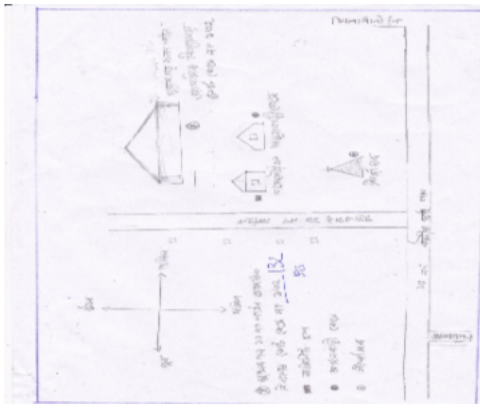

Nazri Naksha