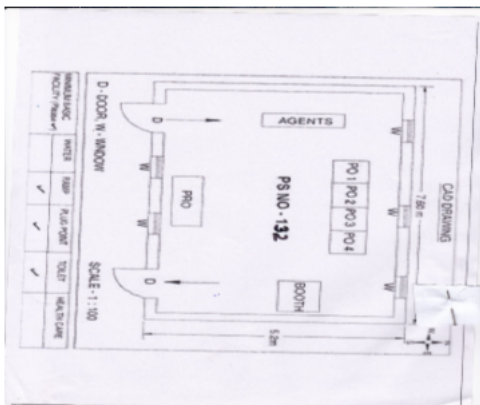

নিৰ্বাচক পঞ্জীয়ন বিষয়াৰ স্বাক্ষৰ

Nazri Naksha

Google Map View

Polling Station Building Front View

ভোটগ্ৰহন কেন্দ্ৰৰ সন্মুখৰ দৃশ্য

Cad View

Key MAP View

1 নাম : আলম আনছাৰী পিতাৰ নাম: আহমেদ আনছাৰী ঘৰ নং : ১৩২ বয়স : 23 লিঙ্গ : পুৰুষ	CQG1164326 ফটো উপলব্ধ	2 নাম : স্বপ্না সিংহ পিতাৰ নাম: জগদীশ সিনহা ঘৰ নং : 141 বয়স : 20 লিঙ্গ : মহিলা	DAS0076083 ফটো উপলব্ধ	E 3 নাম : জগদীশ সিংহ পিতাৰ নাম: কান্তি সিং ঘৰ নং : ১৪১ ক বয়স : 48 লিঙ্গ : পুৰুষ	CQG0023747 ফটো উপলব্ধ
4 নাম : মামনী সিংহ স্বামীৰ নাম: জগদীশ সিংহ ঘৰ নং : ১৪১ ক বয়স : 47 লিঙ্গ : মহিলা	CQG0023788 ফটো উপলব্ধ	5 নাম : অৰ্জুন সিংহ পিতাৰ নাম: জগদীশ সিং ঘৰ নং : ১৪১ ক বয়স : 24 লিঙ্গ : পুৰুষ	CQG0467860 ফটো উপলব্ধ	6 নাম : জোনট গুড়িয়া পিতাৰ নাম: পাতৰাজ গুড়িয়া ঘৰ নং : ২২৮ বয়স : 55 লিঙ্গ : পুৰুষ	CQG1264580 ফটো উপলব্ধ
7 নাম : মাৰিয়ম ভেংৰা পিতাৰ নাম: এতৌৰা ভেংৰা ঘৰ নং : ২২৮ বয়স : 52 লিঙ্গ : মহিলা	CQG1264591 ফটো উপলব্ধ	8 নাম : লুইচ মুণ্ডা পিতাৰ নাম: পাতৰাচ মুণ্ডা ঘৰ নং : ২২৮ বয়স : 47 লিঙ্গ : পুৰুষ	CQG1264579 ফটো উপলব্ধ	9 নাম : চিমা আইনন্দ স্বামীৰ নাম: লুইচ মুণ্ডা ঘৰ নং : ২২৮ বয়স : 38 লিঙ্গ : মহিলা	CQG1264604 ফটো উপলব্ধ
10 নাম : নৰসিংহ মুণ্ডা পিতাৰ নাম: চৰ্গিন মুণ্ডা ঘৰ নং : ২৩০ বয়স : 67 লিঙ্গ : পুৰুষ	CQG1264637 ফটো উপলব্ধ	11 নাম : মুংলি মুণ্ডা স্বামীৰ নাম: নৰসিং মুণ্ডা ঘৰ নং : ২৩০ বয়স : 52 লিঙ্গ : মহিলা	CQG1264648 ফটো উপলব্ধ	12 নাম : আগন্তিনা মুণ্ডা পিতাৰ নাম: নৰসিং মুণ্ডা ঘৰ নং : ২৩০ বয়স : 39 লিঙ্গ : মহিলা	CQG1264660 ফটো উপলব্ধ
13 নাম : লুকাচ মুণ্ডা পিতাৰ নাম: এতৌৰা মুণ্ডা ঘৰ নং : ২৩০ বয়স : 37 লিঙ্গ : পুৰুষ	CQG1936329 ফটো উপলব্ধ	14 নাম : চৰিনা মুণ্ডা পিতাৰ নাম: চুকৰাম মুণ্ডা ঘৰ নং : ২৩২ বয়স : 39 লিঙ্গ : মহিলা	CQG1264693 ফটো উপলব্ধ	15 নাম : চিৰিল মুণ্ডা পিতাৰ নাম: জৈন মুণ্ডা ঘৰ নং : ২৩২ বয়স : 35 লিঙ্গ : পুৰুষ	CQG1274664 ফটো উপলব্ধ
16 নাম : বিৰজিনিয়া মুণ্ডা স্বামীৰ নাম: চিৰিল মুণ্ডা ঘৰ নং : ২৩২ বয়স : 32 লিঙ্গ : মহিলা	CQG1187632 ফটো উপলব্ধ	17 নাম : ফিলিপ মুণ্ডা পিতাৰ নাম: জৈন মুণ্ডা ঘৰ নং : ২৩৩ বয়স : 39 লিঙ্গ : পুৰুষ	CQG1264728 ফটো উপলব্ধ	18 নাম : লুইচ মুণ্ডা পিতাৰ নাম: জৈহান মুণ্ডা ঘৰ নং : ২৩৩ বয়স : 30 লিঙ্গ : পুৰুষ	CQG0530360 ফটো উপলব্ধ
19 নাম : সীমা মুণ্ডা নায়ক স্বামীৰ নাম: ফি.লিপ মুণ্ডা ঘৰ নং : 233 বয়স : 28 লিঙ্গ : মহিলা	CQG0288282 ফটো উপলব্ধ	20 নাম : আলেকাচিয়ুচ মুণ্ডা পিতাৰ নাম: নিকলাচ মুণ্ডা ঘৰ নং : ২৩৩ বয়স : 22 লিঙ্গ : পুৰুষ	CQG1201102 ফটো উপলব্ধ	21 নাম : নিকলাচ মুণ্ডা পিতাৰ নাম: কেদাৰ মুণ্ডা ঘৰ নং : ২৩৪ বয়স : 47 লিঙ্গ : পুৰুষ	CQG1264739 ফটো উপলব্ধ
22 নাম : মাৰিউচ মুণ্ডা পিতাৰ নাম: কেদাৰ মুণ্ডা ঘৰ নং : ২৩৪ বয়স : 43 লিঙ্গ : পুৰুষ	CQG1264740 ফটো উপলব্ধ	23 নাম : ফিলিয়ানি মুণ্ডা স্বামীৰ নাম: নিকলাচ মুণ্ডা ঘৰ নং : ২৩৪ বয়স : 38 লিঙ্গ : মহিলা	CQG1264762 ফটো উপলব্ধ	24 নাম : জানকী মুণ্ডা স্বামীৰ নাম: মাৰিউচ মুণ্ডা ঘৰ নং : ২৩৪ বয়স : 37 লিঙ্গ : মহিলা	CQG1264751 ফটো উপলব্ধ
25 নাম : সীমা মুণ্ডা পিতাৰ নাম: মাৰিউচ মুণ্ডা ঘৰ নং : 234 বয়স : 29 লিঙ্গ : মহিলা	CQG0288340 ফটো উপলব্ধ	S 26 নাম : স্বপ্না মুণ্ডা পিতাৰ নাম: মাৰিউচ মুণ্ডা ঘৰ নং : 234 বয়স : 26 লিঙ্গ : মহিলা	CQG0288134 ফটো উপলব্ধ	27 নাম : প্ৰেমিকা মুণ্ডা পিতাৰ নাম: নিকলাচ মুণ্ডা ঘৰ নং : 234 বয়স : 20 লিঙ্গ : মহিলা	DAS0023598 ফটো উপলব্ধ
28 নাম : গ্লববাৰী মুণ্ডা স্বামীৰ নাম: লালি মুণ্ডা ঘৰ নং : ২৩৬ বয়স : 43 লিঙ্গ : মহিলা	CQG1264784 ফটো উপলব্ধ	29 নাম : বীতা মুডা স্বামীৰ নাম: গিৰিশ মুণ্ডা ঘৰ নং : 236 বয়স : 38 লিঙ্গ : মহিলা	CQG1986066 ফটো উপলব্ধ	30 নাম : গিৰিশ মুণ্ডা পিতাৰ নাম: লালি মুণ্ডা ঘৰ নং : 236 বয়স : 28 লিঙ্গ : পুৰুষ	CQG0288472 ফটো উপলব্ধ