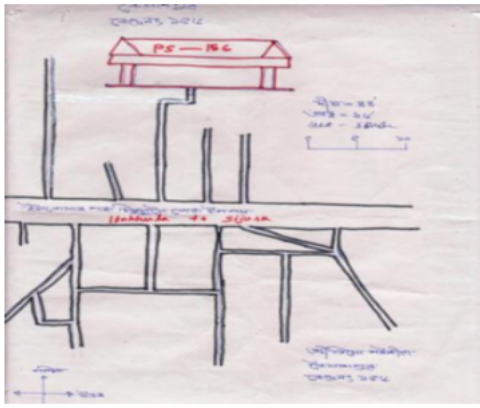

Nazri Naksha