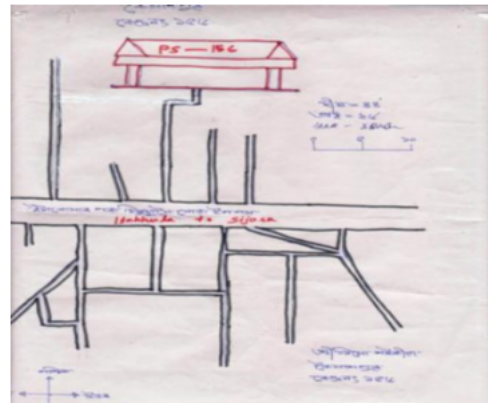

Key MAP View