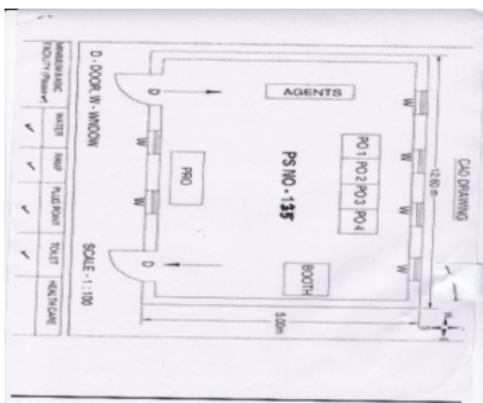

নিৰ্বাচক পঞ্জীয়ন বিষয়াৰ স্বাক্ষৰ

Nazri Naksha

Google Map View

Polling Station Building Front View

ভোটগ্রহন কেন্দ্ৰৰ সন্মুখৰ দৃশ্য

Cad View

Key MAP View

1 নাম : জয় আচাৰ্য্য পিতাৰ নাম: ভুবন আচাৰ্য্য ঘৰ নং : 1 বয়স : 38 লিঙ্গ : পুৰুষ	DAS0025684 ফটো উপলব্ধ	2 নাম : নেইনা দেৱী স্বামীৰ নাম: জয় আচাৰ্য্য ঘৰ নং : 1 বয়স : 31 লিঙ্গ : মহিলা	DAS0025692 ফটো উপলব্ধ	3 নাম : মৌচুমী গগৈ বৰা স্বামীৰ নাম: পংকজ বৰা ঘৰ নং : 1 বয়স : 25 লিঙ্গ : মহিলা	DAS0035378 ফটো উপলব্ধ
4 নাম : কৃষ্ণা কোঁছ পিতাৰ নাম: নিকুন কোঁছ ঘৰ নং : 1 বয়স : 21 লিঙ্গ : মহিলা	CQG1990449 ফটো উপলব্ধ	5 নাম : প্ৰিয়া মনি বৰদলৈ বৰা স্বামীৰ নাম: চন্দন কুমাৰ বৰা ঘৰ নং : 1 বয়স : 21 লিঙ্গ : মহিলা	DAS0025700 ফটো উপলব্ধ	# 6 নাম : তুলতুল বৰা পিতাৰ নাম: ঘন কান্ত বৰা ঘৰ নং : 201ক বয়স : 21 লিঙ্গ : পুৰুষ	DAS0035584 ফটো উপলব্ধ
7 নাম : ৰেখামনি ওজা পিতাৰ নাম: গজেন ওজা ঘৰ নং : 1 বয়স : 20 লিঙ্গ : মহিলা	DAS0025726 ফটো উপলব্ধ	8 নাম : ৰাখী শইকীয়া পিতাৰ নাম: অজিত শইকীয়া ঘৰ নং : 1 বয়স : 20 লিঙ্গ : মহিলা	DAS0026328 ফটো উপলব্ধ	9 নাম : পলি শইকীয়া স্বামীৰ নাম: পুন্য শইকীয়া ঘৰ নং : 9 বয়স : 36 লিঙ্গ : মহিলা	CQG1172972 ফটো উপলব্ধ
S 10 নাম : ৰেখা গোস্বামী পিতাৰ নাম: জীৱন গোস্বামী ঘৰ নং : 12খ বয়স : 21 লিঙ্গ : মহিলা	DAS0014068 ফটো উপলব্ধ	11 নাম : উমা দাস পিতাৰ নাম: থগী দাস ঘৰ নং : ৭৯ বয়স : 64 লিঙ্গ : পুৰুষ	CQG1294606 ফটো উপলব্ধ	R 12 নাম : জৰি বৰা স্বামীৰ নাম: ৰাম শইকীয়া ঘৰ নং : ৮৯ বয়স : 44 লিঙ্গ : মহিলা	CQG1288557 ফটো উপলব্ধ
13 নাম : নয়নমনি শইকীয়া পিতাৰ নাম: গিৰিশ শইকীয়া ঘৰ নং : ৯৬ বয়স : 33 লিঙ্গ : মহিলা	CQG1301264 ফটো উপলব্ধ	14 নাম : জ্যোতি বৰা শইকীয়া স্বামীৰ নাম: ৰাম শইকীয়া ঘৰ নং : ১৩৫ বয়স : 51 লিঙ্গ : মহিলা	CQG0412247 ফটো উপলব্ধ	15 নাম : গীতাজুলী চৌধুৰী বৰা স্বামীৰ নাম: কুমুদ বৰা ঘৰ নং : 135 বয়স : 37 লিঙ্গ : মহিলা	CQG0393744 ফটো উপলব্ধ
16 নাম : গোলাপ বাঢ়ৈ পিতাৰ নাম: দীননাথ বাঢ়ৈ ঘৰ নং : 137 বয়স : 66 লিঙ্গ : পুৰুষ	CQG1290739 ফটো উপলব্ধ	17 নাম : উদ্দিন বাঢ়ৈ পিতাৰ নাম: গোলাপ বাঢ়ৈ ঘৰ নং : 137 বয়স : 27 লিঙ্গ : পুৰুষ	CQG0312025 ফটো উপলব্ধ	18 নাম : বাজু মুড়া পিতাৰ নাম: মাজলা মুড়া ঘৰ নং : ১৪১ বয়স : 36 লিঙ্গ : পুৰুষ	CQG0527333 ফটো উপলব্ধ
19 নাম : বিংকু মনি মুৰা স্বামীৰ নাম: বাজু মুৰা ঘৰ নং : ১৪১ বয়স : 33 লিঙ্গ : মহিলা	CQG0527283 ফটো উপলব্ধ	20 নাম : প্ৰশান্ত শইকীয়া পিতাৰ নাম: দীন শইকীয়া ঘৰ নং : 142 বয়স : 48 লিঙ্গ : পুৰুষ	CQG1979921 ফটো উপলব্ধ	21 নাম : নমি হাজৰিকা স্বামীৰ নাম: পলাশ হাজৰিকা ঘৰ নং : ১৪২ বয়স : 34 লিঙ্গ : মহিলা	CQG1301139 ফটো উপলব্ধ
22 নাম : অঞ্জনা শইকীয়া স্বামীৰ নাম: প্ৰশান্ত শইকীয়া ঘৰ নং : 142 বয়স : 34 লিঙ্গ : মহিলা	CQG1979939 ফটো উপলব্ধ	23 নাম : উষা বৰা স্বামীৰ নাম: পূৰ্ণ বৰা ঘৰ নং : ১৪৮ বয়স : 63 লিঙ্গ : মহিলা	CQG1294628 ফটো উপলব্ধ	24 নাম : পংকজ বৰা পিতাৰ নাম: পূৰ্ণ বৰা ঘৰ নং : ১৪৮ বয়স : 39 লিঙ্গ : পুৰুষ	CQG1294639 ফটো উপলব্ধ
25 নাম : কৰবী বৰা পিতাৰ নাম: পূৰ্ণ বৰা ঘৰ নং : ১৪৮ বয়স : 39 লিঙ্গ : মহিলা	CQG1294640 ফটো উপলব্ধ	26 নাম : শশাঙ্ক বৰা পিতাৰ নাম: পূৰ্ণ বৰা ঘৰ নং : ১৪৮ বয়স : 34 লিঙ্গ : পুৰুষ	CQG1294651 ফটো উপলব্ধ	27 নাম : ডিম্বেশ্বৰ কলিতা পিতাৰ নাম: পোবাল কলিতা ঘৰ নং : ১৪৯ বয়স : 77 লিঙ্গ : পুৰুষ	CQG1294662 ফটো উপলব্ধ
28 নাম : নবজ্যোতি কলিতা পিতাৰ নাম: ডিম্বেশ্বৰ কলিতা ঘৰ নং : ১৪৯ বয়স : 53 লিঙ্গ : পুৰুষ	CQG1294684 ফটো উপলব্ধ	# 29 নাম : ৰঞ্জিত কলিতা পিতাৰ নাম: ডিম্বেশ্বৰ কলিতা ঘৰ নং : ১৪৯ বয়স : 40 লিঙ্গ : পুৰুষ	CQG1294708 ফটো উপলব্ধ	30 নাম : মিনাক্ষী কলিতা স্বামীৰ নাম: ৰঞ্জিত কলিতা ঘৰ নং : 149 বয়স : 38 লিঙ্গ : মহিলা	CQG0381236 ফটো উপলব্ধ