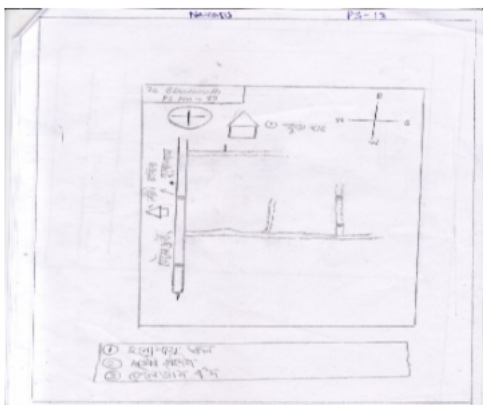

নিৰ্বাচক পঞ্জীয়ন বিষয়াৰ স্বাক্ষৰ

Nazri Naksha

Google Map View

Polling Station Building Front View

ভোটগ্ৰহন কেন্দ্ৰৰ সন্মুখৰ দৃশ্য

Cad View

Key MAP View

|  |                          |   |                          |  |                          |
|--|--------------------------|---|--------------------------|--|--------------------------|
| 1<br>নাম : ললিতা বসুমতাৰী<br>পিতাৰ নাম: তিপুৰাম বসুমতাৰী<br>ঘৰ নং : 1<br>বয়স : 26 লিঙ্গ : মহিলা         | GLK0396895<br>ফটো উপলব্ধ | E 2<br>নাম : ভোগেশ্বৰ স্বৰ্গীয়াৰী<br>পিতাৰ নাম: ধনু স্বৰ্গীয়াৰী<br>ঘৰ নং : 2<br>বয়স : 78 লিঙ্গ : পুৰুষ | GLK0398115<br>ফটো উপলব্ধ | 3<br>নাম : থলেশ্বৰী স্বৰ্গীয়াৰী<br>স্বামীৰ নাম: কোমেশ্বৰ স্বৰ্গীয়াৰী<br>ঘৰ নং : 2<br>বয়স : 56 লিঙ্গ : মহিলা | GLK1604575<br>ফটো উপলব্ধ |
| 4<br>নাম : ৰাজু স্বৰ্গীয়াৰী<br>পিতাৰ নাম: কোমেশ্বৰ স্বৰ্গীয়াৰী<br>ঘৰ নং : 2<br>বয়স : 47 লিঙ্গ : পুৰুষ | GLK1604586<br>ফটো উপলব্ধ | 5<br>নাম : কবিতা স্বৰ্গীয়াৰী<br>স্বামীৰ নাম: ৰাজু স্বৰ্গীয়াৰী<br>ঘৰ নং : 2<br>বয়স : 38 লিঙ্গ : মহিলা   | GLK1604597<br>ফটো উপলব্ধ | 6<br>নাম : টেপুলা দৈমাৰী<br>পিতাৰ নাম: নদীৰাম দৈমাৰী<br>ঘৰ নং : 2<br>বয়স : 36 লিঙ্গ : পুৰুষ                   | GLK0396671<br>ফটো উপলব্ধ |
| 7<br>নাম : বিভাহ দৈমাৰী<br>স্বামীৰ নাম: বুদ্ধ দৈমাৰী<br>ঘৰ নং : 2<br>বয়স : 30 লিঙ্গ : মহিলা             | GLK0397521<br>ফটো উপলব্ধ | 8<br>নাম : অজিত শ্বৰ্গীয়াৰী<br>পিতাৰ নাম: ৰাজু শ্বৰ্গীয়াৰী<br>ঘৰ নং : 2<br>বয়স : 28 লিঙ্গ : পুৰুষ      | GLK0477687<br>ফটো উপলব্ধ | 9<br>নাম : সমুজ্জ্বল শ্বৰ্গীয়াৰী<br>মাতৃৰ নাম: ৰিণা শ্বৰ্গীয়াৰী<br>ঘৰ নং : 2<br>বয়স : 24 লিঙ্গ : পুৰুষ      | GLK0642272<br>ফটো উপলব্ধ |
| 10<br>নাম : গোবিন্দ দৈমাৰী<br>পিতাৰ নাম: নদী ৰাম দৈমাৰী<br>ঘৰ নং : 2<br>বয়স : 23 লিঙ্গ : পুৰুষ          | GLK1259308<br>ফটো উপলব্ধ | 11<br>নাম : নিমাই চাওতাল<br>পিতাৰ নাম: চুনু চাওতাল<br>ঘৰ নং : 3<br>বয়স : 45 লিঙ্গ : পুৰুষ                | GLK1607541<br>ফটো উপলব্ধ | 12<br>নাম : উত্তম বসুমতাৰী<br>পিতাৰ নাম: দেব বসুমতাৰী<br>ঘৰ নং : 8<br>বয়স : 56 লিঙ্গ : পুৰুষ                  | GLK1604600<br>ফটো উপলব্ধ |
| 13<br>নাম : নোমল বসুমতাৰী<br>পিতাৰ নাম: দেব বসুমতাৰী<br>ঘৰ নং : 8<br>বয়স : 52 লিঙ্গ : পুৰুষ             | GLK1604622<br>ফটো উপলব্ধ | 14<br>নাম : নিৰ্মল বসুমতাৰী<br>পিতাৰ নাম: দেব বসুমতাৰী<br>ঘৰ নং : 8<br>বয়স : 50 লিঙ্গ : পুৰুষ            | GLK1604633<br>ফটো উপলব্ধ | 15<br>নাম : সুনিতা বসুমতাৰী<br>স্বামীৰ নাম: উত্তম বসুমতাৰী<br>ঘৰ নং : 8<br>বয়স : 50 লিঙ্গ : মহিলা             | GLK1604611<br>ফটো উপলব্ধ |
| 16<br>নাম : পদমী বসুমতাৰী<br>স্বামীৰ নাম: নিৰ্মল বসুমতাৰী<br>ঘৰ নং : 8<br>বয়স : 47 লিঙ্গ : মহিলা        | GLK1604644<br>ফটো উপলব্ধ | 17<br>নাম : পিন্টু বসুমতাৰী<br>পিতাৰ নাম: উত্তম বসুমতাৰী<br>ঘৰ নং : 8<br>বয়স : 25 লিঙ্গ : পুৰুষ          | GLK0477653<br>ফটো উপলব্ধ | 18<br>নাম : দীপালী দেবী<br>স্বামীৰ নাম: ৰত্নেশ্বৰ নাথ<br>ঘৰ নং : 5<br>বয়স : 57 লিঙ্গ : মহিলা                  | GLK1604666<br>ফটো উপলব্ধ |
| 19<br>নাম : যতীন নাথ<br>পিতাৰ নাম: ৰত্নেশ্বৰ নাথ<br>ঘৰ নং : 5<br>বয়স : 38 লিঙ্গ : পুৰুষ                 | GLK1604677<br>ফটো উপলব্ধ | 20<br>নাম : শ্ৰেয়ালি দেৱী<br>স্বামীৰ নাম: যতীন নাথ<br>ঘৰ নং : 5<br>বয়স : 28 লিঙ্গ : মহিলা               | GLK0356014<br>ফটো উপলব্ধ | E 21<br>নাম : তালবৰ দৈমাৰী<br>পিতাৰ নাম: টিকৈ দৈমাৰী<br>ঘৰ নং : 6<br>বয়স : 76 লিঙ্গ : পুৰুষ                   | GLK1605476<br>ফটো উপলব্ধ |
| 22<br>নাম : গুনেশ্বৰী বসুমতাৰী<br>স্বামীৰ নাম: ৰামেশ্বৰ বসুমতাৰী<br>ঘৰ নং : 6<br>বয়স : 56 লিঙ্গ : মহিলা | GLK1607643<br>ফটো উপলব্ধ | 23<br>নাম : গোপাল নাথ<br>পিতাৰ নাম: নোবাৰাম নাথ<br>ঘৰ নং : 5<br>বয়স : 51 লিঙ্গ : পুৰুষ                   | GLK1604688<br>ফটো উপলব্ধ | 24<br>নাম : বহাগী দেবী<br>স্বামীৰ নাম: গোপাল নাথ<br>ঘৰ নং : 6<br>বয়স : 45 লিঙ্গ : মহিলা                       | GLK1604699<br>ফটো উপলব্ধ |
| 25<br>নাম : বাবা পাতৰ<br>পিতাৰ নাম: ৰামজীবন পাতৰ<br>ঘৰ নং : 6<br>বয়স : 42 লিঙ্গ : পুৰুষ                 | GLK1606731<br>ফটো উপলব্ধ | 26<br>নাম : গোবিন নাথ<br>পিতাৰ নাম: গোপাল নাথ<br>ঘৰ নং : 6<br>বয়স : 24 লিঙ্গ : পুৰুষ                     | GLK1758762<br>ফটো উপলব্ধ | 27<br>নাম : নিৰ ভুঞা<br>স্বামীৰ নাম: লক্ষী ভুঞা<br>ঘৰ নং : 8<br>বয়স : 47 লিঙ্গ : মহিলা                        | GLK1604713<br>ফটো উপলব্ধ |
| #2 28<br>নাম : চম্পা চাওতাল<br>অন্যান্য: সুকুলাল চাওতাল<br>ঘৰ নং : 8<br>বয়স : 26 লিঙ্গ : মহিলা          | GLK0477836<br>ফটো উপলব্ধ | 29<br>নাম : পদোৱাম নাথ<br>পিতাৰ নাম: মলাই নাথ<br>ঘৰ নং : 9<br>বয়স : 76 লিঙ্গ : পুৰুষ                     | GLK1604724<br>ফটো উপলব্ধ | 30<br>নাম : তৰামাই দেবী<br>স্বামীৰ নাম: পদুৰাম নাথ<br>ঘৰ নং : 9<br>বয়স : 68 লিঙ্গ : মহিলা                     | GLK0396358<br>ফটো উপলব্ধ |