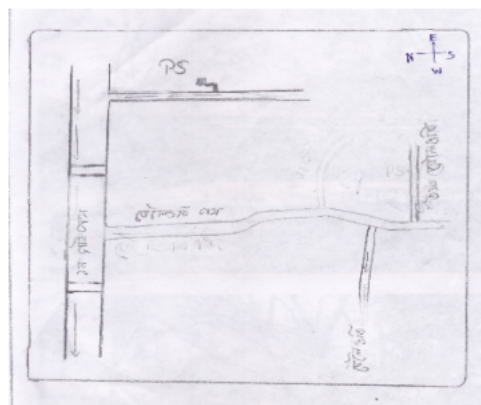

নিৰ্বাচক পঞ্জীয়ন বিষয়াৰ স্বাক্ষৰ

Nazri Naksha

Google Map View

Polling Station Building Front View

ভোটগ্ৰহন কেন্দ্ৰৰ সন্মুখৰ দৃশ্য

Cad View

Key MAP View

|  |                          |   |                          |  |                          |
|--|--------------------------|---|--------------------------|--|--------------------------|
| 1<br>নাম : ললিতা বসুমতাৰী<br>পিতাৰ নাম: তিপুৰাম বসুমতাৰী<br>ঘৰ নং : 1<br>বয়স : 26 লিঙ্গ : মহিলা         | GLK0396895<br>ফটো উপলব্ধ | E 2<br>নাম : ভোগেশ্বৰ স্বৰ্গীয়াৰী<br>পিতাৰ নাম: ধনু স্বৰ্গীয়াৰী<br>ঘৰ নং : 2<br>বয়স : 78 লিঙ্গ : পুৰুষ | GLK0398115<br>ফটো উপলব্ধ | 3<br>নাম : থলেশ্বৰী স্বৰ্গীয়াৰী<br>স্বামীৰ নাম: কোমেশ্বৰ স্বৰ্গীয়াৰী<br>ঘৰ নং : 2<br>বয়স : 56 লিঙ্গ : মহিলা | GLK1604575<br>ফটো উপলব্ধ |
| 4<br>নাম : ৰাজু স্বৰ্গীয়াৰী<br>পিতাৰ নাম: কোমেশ্বৰ স্বৰ্গীয়াৰী<br>ঘৰ নং : 2<br>বয়স : 47 লিঙ্গ : পুৰুষ | GLK1604586<br>ফটো উপলব্ধ | 5<br>নাম : কবিতা স্বৰ্গীয়াৰী<br>স্বামীৰ নাম: ৰাজু স্বৰ্গীয়াৰী<br>ঘৰ নং : 2<br>বয়স : 38 লিঙ্গ : মহিলা   | GLK1604597<br>ফটো উপলব্ধ | 6<br>নাম : টেপুলা দৈমাৰী<br>পিতাৰ নাম: নদীৰাম দৈমাৰী<br>ঘৰ নং : 2<br>বয়স : 36 লিঙ্গ : পুৰুষ                   | GLK0396671<br>ফটো উপলব্ধ |
| 7<br>নাম : বিভাহ দৈমাৰী<br>স্বামীৰ নাম: বুদ্ধ দৈমাৰী<br>ঘৰ নং : 2<br>বয়স : 30 লিঙ্গ : মহিলা             | GLK0397521<br>ফটো উপলব্ধ | 8<br>নাম : অজিত শ্বৰ্গীয়াৰী<br>পিতাৰ নাম: ৰাজু শ্বৰ্গীয়াৰী<br>ঘৰ নং : 2<br>বয়স : 28 লিঙ্গ : পুৰুষ      | GLK0477687<br>ফটো উপলব্ধ | 9<br>নাম : সমুজ্জ্বল শ্বৰ্গীয়াৰী<br>মাতৃৰ নাম: ৰিণা শ্বৰ্গীয়াৰী<br>ঘৰ নং : 2<br>বয়স : 24 লিঙ্গ : পুৰুষ      | GLK0642272<br>ফটো উপলব্ধ |
| 10<br>নাম : গোবিন্দ দৈমাৰী<br>পিতাৰ নাম: নদী ৰাম দৈমাৰী<br>ঘৰ নং : 2<br>বয়স : 23 লিঙ্গ : পুৰুষ          | GLK1259308<br>ফটো উপলব্ধ | 11<br>নাম : নিমাই চাওতাল<br>পিতাৰ নাম: চুনু চাওতাল<br>ঘৰ নং : 3<br>বয়স : 45 লিঙ্গ : পুৰুষ                | GLK1607541<br>ফটো উপলব্ধ | 12<br>নাম : উত্তম বসুমতাৰী<br>পিতাৰ নাম: দেব বসুমতাৰী<br>ঘৰ নং : 8<br>বয়স : 56 লিঙ্গ : পুৰুষ                  | GLK1604600<br>ফটো উপলব্ধ |
| 13<br>নাম : নোমল বসুমতাৰী<br>পিতাৰ নাম: দেব বসুমতাৰী<br>ঘৰ নং : 8<br>বয়স : 52 লিঙ্গ : পুৰুষ             | GLK1604622<br>ফটো উপলব্ধ | 14<br>নাম : নিৰ্মল বসুমতাৰী<br>পিতাৰ নাম: দেব বসুমতাৰী<br>ঘৰ নং : 8<br>বয়স : 50 লিঙ্গ : পুৰুষ            | GLK1604633<br>ফটো উপলব্ধ | 15<br>নাম : সুনিতা বসুমতাৰী<br>স্বামীৰ নাম: উত্তম বসুমতাৰী<br>ঘৰ নং : 8<br>বয়স : 50 লিঙ্গ : মহিলা             | GLK1604611<br>ফটো উপলব্ধ |
| 16<br>নাম : পদমী বসুমতাৰী<br>স্বামীৰ নাম: নিৰ্মল বসুমতাৰী<br>ঘৰ নং : 8<br>বয়স : 47 লিঙ্গ : মহিলা        | GLK1604644<br>ফটো উপলব্ধ | 17<br>নাম : পিন্টু বসুমতাৰী<br>পিতাৰ নাম: উত্তম বসুমতাৰী<br>ঘৰ নং : 8<br>বয়স : 25 লিঙ্গ : পুৰুষ          | GLK0477653<br>ফটো উপলব্ধ | 18<br>নাম : দীপালী দেবী<br>স্বামীৰ নাম: ৰত্নেশ্বৰ নাথ<br>ঘৰ নং : 5<br>বয়স : 57 লিঙ্গ : মহিলা                  | GLK1604666<br>ফটো উপলব্ধ |
| 19<br>নাম : যতীন নাথ<br>পিতাৰ নাম: ৰত্নেশ্বৰ নাথ<br>ঘৰ নং : 5<br>বয়স : 38 লিঙ্গ : পুৰুষ                 | GLK1604677<br>ফটো উপলব্ধ | 20<br>নাম : শ্ৰেয়ালি দেৱী<br>স্বামীৰ নাম: যতীন নাথ<br>ঘৰ নং : 5<br>বয়স : 28 লিঙ্গ : মহিলা               | GLK0356014<br>ফটো উপলব্ধ | E 21<br>নাম : তালবৰ দৈমাৰী<br>পিতাৰ নাম: টিকৈ দৈমাৰী<br>ঘৰ নং : 6<br>বয়স : 76 লিঙ্গ : পুৰুষ                   | GLK1605476<br>ফটো উপলব্ধ |
| 22<br>নাম : গুনেশ্বৰী বসুমতাৰী<br>স্বামীৰ নাম: ৰামেশ্বৰ বসুমতাৰী<br>ঘৰ নং : 6<br>বয়স : 56 লিঙ্গ : মহিলা | GLK1607643<br>ফটো উপলব্ধ | 23<br>নাম : গোপাল নাথ<br>পিতাৰ নাম: নোবাৰাম নাথ<br>ঘৰ নং : 5<br>বয়স : 51 লিঙ্গ : পুৰুষ                   | GLK1604688<br>ফটো উপলব্ধ | 24<br>নাম : বহাগী দেবী<br>স্বামীৰ নাম: গোপাল নাথ<br>ঘৰ নং : 6<br>বয়স : 45 লিঙ্গ : মহিলা                       | GLK1604699<br>ফটো উপলব্ধ |
| 25<br>নাম : বাবা পাতৰ<br>পিতাৰ নাম: ৰামজীবন পাতৰ<br>ঘৰ নং : 6<br>বয়স : 42 লিঙ্গ : পুৰুষ                 | GLK1606731<br>ফটো উপলব্ধ | 26<br>নাম : গোবিন নাথ<br>পিতাৰ নাম: গোপাল নাথ<br>ঘৰ নং : 6<br>বয়স : 24 লিঙ্গ : পুৰুষ                     | GLK1758762<br>ফটো উপলব্ধ | 27<br>নাম : নিৰ ভুঞা<br>স্বামীৰ নাম: লক্ষী ভুঞা<br>ঘৰ নং : 8<br>বয়স : 47 লিঙ্গ : মহিলা                        | GLK1604713<br>ফটো উপলব্ধ |
| #2 28<br>নাম : চম্পা চাওতাল<br>অন্যান্য: সুকুলাল চাওতাল<br>ঘৰ নং : 8<br>বয়স : 26 লিঙ্গ : মহিলা          | GLK0477836<br>ফটো উপলব্ধ | 29<br>নাম : পদোৱাম নাথ<br>পিতাৰ নাম: মলাই নাথ<br>ঘৰ নং : 9<br>বয়স : 76 লিঙ্গ : পুৰুষ                     | GLK1604724<br>ফটো উপলব্ধ | 30<br>নাম : তৰামাই দেবী<br>স্বামীৰ নাম: পদুৰাম নাথ<br>ঘৰ নং : 9<br>বয়স : 68 লিঙ্গ : মহিলা                     | GLK0396358<br>ফটো উপলব্ধ |