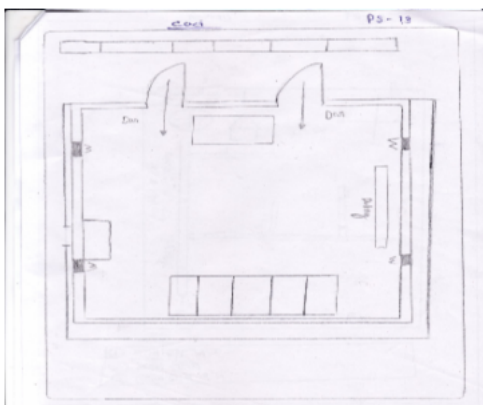

নিৰ্বাচক পঞ্জীয়ন বিষয়াৰ স্বাক্ষৰ

Nazri Naksha

Google Map View

Polling Station Building Front View

ভোটগ্ৰহন কেন্দ্ৰৰ সন্মুখৰ দৃশ্য

Cad View

Key MAP View

|  |                          |   |                          |  |                          |
|--|--------------------------|---|--------------------------|--|--------------------------|
| 1<br>নাম : ললিতা বসুমতাৰী<br>পিতাৰ নাম: তিপুৰাম বসুমতাৰী<br>ঘৰ নং : 1<br>বয়স : 26 লিঙ্গ : মহিলা         | GLK0396895<br>ফটো উপলব্ধ | E 2<br>নাম : ভোগেশ্বৰ স্বৰ্গীয়াৰী<br>পিতাৰ নাম: ধনু স্বৰ্গীয়াৰী<br>ঘৰ নং : 2<br>বয়স : 78 লিঙ্গ : পুৰুষ | GLK0398115<br>ফটো উপলব্ধ | 3<br>নাম : থলেশ্বৰী স্বৰ্গীয়াৰী<br>স্বামীৰ নাম: কোমেশ্বৰ স্বৰ্গীয়াৰী<br>ঘৰ নং : 2<br>বয়স : 56 লিঙ্গ : মহিলা | GLK1604575<br>ফটো উপলব্ধ |
| 4<br>নাম : ৰাজু স্বৰ্গীয়াৰী<br>পিতাৰ নাম: কোমেশ্বৰ স্বৰ্গীয়াৰী<br>ঘৰ নং : 2<br>বয়স : 47 লিঙ্গ : পুৰুষ | GLK1604586<br>ফটো উপলব্ধ | 5<br>নাম : কবিতা স্বৰ্গীয়াৰী<br>স্বামীৰ নাম: ৰাজু স্বৰ্গীয়াৰী<br>ঘৰ নং : 2<br>বয়স : 38 লিঙ্গ : মহিলা   | GLK1604597<br>ফটো উপলব্ধ | 6<br>নাম : টেপুলা দৈমাৰী<br>পিতাৰ নাম: নদীৰাম দৈমাৰী<br>ঘৰ নং : 2<br>বয়স : 36 লিঙ্গ : পুৰুষ                   | GLK0396671<br>ফটো উপলব্ধ |
| 7<br>নাম : বিভাহ দৈমাৰী<br>স্বামীৰ নাম: বুদ্ধ দৈমাৰী<br>ঘৰ নং : 2<br>বয়স : 30 লিঙ্গ : মহিলা             | GLK0397521<br>ফটো উপলব্ধ | 8<br>নাম : অজিত শ্বৰ্গীয়াৰী<br>পিতাৰ নাম: ৰাজু শ্বৰ্গীয়াৰী<br>ঘৰ নং : 2<br>বয়স : 28 লিঙ্গ : পুৰুষ      | GLK0477687<br>ফটো উপলব্ধ | 9<br>নাম : সমুজ্জ্বল শ্বৰ্গীয়াৰী<br>মাতৃৰ নাম: ৰিণা শ্বৰ্গীয়াৰী<br>ঘৰ নং : 2<br>বয়স : 24 লিঙ্গ : পুৰুষ      | GLK0642272<br>ফটো উপলব্ধ |
| 10<br>নাম : গোবিন্দ দৈমাৰী<br>পিতাৰ নাম: নদী ৰাম দৈমাৰী<br>ঘৰ নং : 2<br>বয়স : 23 লিঙ্গ : পুৰুষ          | GLK1259308<br>ফটো উপলব্ধ | 11<br>নাম : নিমাই চাওতাল<br>পিতাৰ নাম: চুনু চাওতাল<br>ঘৰ নং : 3<br>বয়স : 45 লিঙ্গ : পুৰুষ                | GLK1607541<br>ফটো উপলব্ধ | 12<br>নাম : উত্তম বসুমতাৰী<br>পিতাৰ নাম: দেব বসুমতাৰী<br>ঘৰ নং : 8<br>বয়স : 56 লিঙ্গ : পুৰুষ                  | GLK1604600<br>ফটো উপলব্ধ |
| 13<br>নাম : নোমল বসুমতাৰী<br>পিতাৰ নাম: দেব বসুমতাৰী<br>ঘৰ নং : 8<br>বয়স : 52 লিঙ্গ : পুৰুষ             | GLK1604622<br>ফটো উপলব্ধ | 14<br>নাম : নিৰ্মল বসুমতাৰী<br>পিতাৰ নাম: দেব বসুমতাৰী<br>ঘৰ নং : 8<br>বয়স : 50 লিঙ্গ : পুৰুষ            | GLK1604633<br>ফটো উপলব্ধ | 15<br>নাম : সুনিতা বসুমতাৰী<br>স্বামীৰ নাম: উত্তম বসুমতাৰী<br>ঘৰ নং : 8<br>বয়স : 50 লিঙ্গ : মহিলা             | GLK1604611<br>ফটো উপলব্ধ |
| 16<br>নাম : পদমী বসুমতাৰী<br>স্বামীৰ নাম: নিৰ্মল বসুমতাৰী<br>ঘৰ নং : 8<br>বয়স : 47 লিঙ্গ : মহিলা        | GLK1604644<br>ফটো উপলব্ধ | 17<br>নাম : পিন্টু বসুমতাৰী<br>পিতাৰ নাম: উত্তম বসুমতাৰী<br>ঘৰ নং : 8<br>বয়স : 25 লিঙ্গ : পুৰুষ          | GLK0477653<br>ফটো উপলব্ধ | 18<br>নাম : দীপালী দেবী<br>স্বামীৰ নাম: ৰত্নেশ্বৰ নাথ<br>ঘৰ নং : 5<br>বয়স : 57 লিঙ্গ : মহিলা                  | GLK1604666<br>ফটো উপলব্ধ |
| 19<br>নাম : যতীন নাথ<br>পিতাৰ নাম: ৰত্নেশ্বৰ নাথ<br>ঘৰ নং : 5<br>বয়স : 38 লিঙ্গ : পুৰুষ                 | GLK1604677<br>ফটো উপলব্ধ | 20<br>নাম : শ্ৰেয়ালি দেৱী<br>স্বামীৰ নাম: যতীন নাথ<br>ঘৰ নং : 5<br>বয়স : 28 লিঙ্গ : মহিলা               | GLK0356014<br>ফটো উপলব্ধ | E 21<br>নাম : তালবৰ দৈমাৰী<br>পিতাৰ নাম: টিকৈ দৈমাৰী<br>ঘৰ নং : 6<br>বয়স : 76 লিঙ্গ : পুৰুষ                   | GLK1605476<br>ফটো উপলব্ধ |
| 22<br>নাম : গুনেশ্বৰী বসুমতাৰী<br>স্বামীৰ নাম: ৰামেশ্বৰ বসুমতাৰী<br>ঘৰ নং : 6<br>বয়স : 56 লিঙ্গ : মহিলা | GLK1607643<br>ফটো উপলব্ধ | 23<br>নাম : গোপাল নাথ<br>পিতাৰ নাম: নোবাৰাম নাথ<br>ঘৰ নং : 5<br>বয়স : 51 লিঙ্গ : পুৰুষ                   | GLK1604688<br>ফটো উপলব্ধ | 24<br>নাম : বহাগী দেবী<br>স্বামীৰ নাম: গোপাল নাথ<br>ঘৰ নং : 6<br>বয়স : 45 লিঙ্গ : মহিলা                       | GLK1604699<br>ফটো উপলব্ধ |
| 25<br>নাম : বাবা পাতৰ<br>পিতাৰ নাম: ৰামজীবন পাতৰ<br>ঘৰ নং : 6<br>বয়স : 42 লিঙ্গ : পুৰুষ                 | GLK1606731<br>ফটো উপলব্ধ | 26<br>নাম : গোবিন নাথ<br>পিতাৰ নাম: গোপাল নাথ<br>ঘৰ নং : 6<br>বয়স : 24 লিঙ্গ : পুৰুষ                     | GLK1758762<br>ফটো উপলব্ধ | 27<br>নাম : নিৰ ভুঞা<br>স্বামীৰ নাম: লক্ষী ভুঞা<br>ঘৰ নং : 8<br>বয়স : 47 লিঙ্গ : মহিলা                        | GLK1604713<br>ফটো উপলব্ধ |
| #2 28<br>নাম : চম্পা চাওতাল<br>অন্যান্য: সুকুলাল চাওতাল<br>ঘৰ নং : 8<br>বয়স : 26 লিঙ্গ : মহিলা          | GLK0477836<br>ফটো উপলব্ধ | 29<br>নাম : পদোৱাম নাথ<br>পিতাৰ নাম: মলাই নাথ<br>ঘৰ নং : 9<br>বয়স : 76 লিঙ্গ : পুৰুষ                     | GLK1604724<br>ফটো উপলব্ধ | 30<br>নাম : তৰামাই দেবী<br>স্বামীৰ নাম: পদুৰাম নাথ<br>ঘৰ নং : 9<br>বয়স : 68 লিঙ্গ : মহিলা                     | GLK0396358<br>ফটো উপলব্ধ |