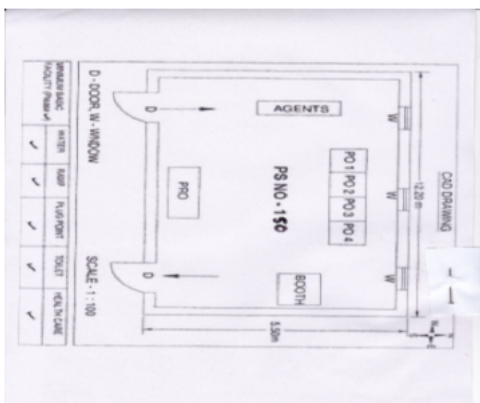

নিৰ্বাচক পঞ্জীয়ন বিষয়াৰ স্বাক্ষৰ

Nazri Naksha

Google Map View

Polling Station Building Front View

ভোটগ্ৰন্থন কেন্দ্ৰৰ সন্মুখৰ দৃশ্য

Cad View

Key MAP View

<p>S 1 CQG0409151</p> <p>নাম : যমুনা মুখিয়া স্বামীৰ নাম : সঞ্জীৱ বিন ঘৰ নং : 12 বয়স : 27 লিঙ্গ : মহিলা</p> <p>ফটো উপলব্ধ</p>	<p>S 2 CQG0359869</p> <p>নাম : মন মোহন কলিতা পিতাৰ নাম : প্ৰবীৰ কুমাৰ কলিতা ঘৰ নং : 15 বয়স : 26 লিঙ্গ : পুৰুষ</p> <p>ফটো উপলব্ধ</p>	<p>3 CQG0059725</p> <p>নাম : প্ৰদীপ দাস পিতাৰ নাম : জয়ৰাম দাস ঘৰ নং : 203 বয়স : 29 লিঙ্গ : পুৰুষ</p> <p>ফটো উপলব্ধ</p>
<p>4 CQG1196252</p> <p>নাম : জোন্না দাস ভৰালী স্বামীৰ নাম : অনুপ ভৰালী ঘৰ নং : 28 বয়স : 22 লিঙ্গ : মহিলা</p> <p>ফটো উপলব্ধ</p>	<p>5 DAS0007252</p> <p>নাম : তুলিকা দাস স্বামীৰ নাম : সোনমনি দাস ঘৰ নং : 80 বয়স : 21 লিঙ্গ : মহিলা</p> <p>ফটো উপলব্ধ</p>	<p>6 CQG0346320</p> <p>নাম : লিলা চৌধুৰী স্বামীৰ নাম : ৰাজেশ চৌধুৰী ঘৰ নং : 87 বয়স : 22 লিঙ্গ : মহিলা</p> <p>ফটো উপলব্ধ</p>
<p>7 CQG1196260</p> <p>নাম : হিৰক জ্যোতি দাস পিতাৰ নাম : কমল দাস ঘৰ নং : ৮৭ক বয়স : 22 লিঙ্গ : পুৰুষ</p> <p>ফটো উপলব্ধ</p>	<p>R 8 CQG1449974</p> <p>নাম : শান্তনা দাস পিতাৰ নাম : মিলন দাস ঘৰ নং : ১০১ বয়স : ৪৬ লিঙ্গ : মহিলা</p> <p>ফটো উপলব্ধ</p>	<p>9 DAS0043448</p> <p>নাম : কাশীৰী হাজৰিকা দাস স্বামীৰ নাম : গিৰিন্দ্র দাস ঘৰ নং : 118ক বয়স : 20 লিঙ্গ : মহিলা</p> <p>ফটো উপলব্ধ</p>
<p>10 CQG1444560</p> <p>নাম : যোগে দাস পিতাৰ নাম : লেছকা দাস ঘৰ নং : ১১৮ক বয়স : 57 লিঙ্গ : পুৰুষ</p> <p>ফটো উপলব্ধ</p>	<p>11 CQG1444582</p> <p>নাম : পূৰ্বী দাস পিতাৰ নাম : যোগে দাস ঘৰ নং : ১১৮ক বয়স : 35 লিঙ্গ : মহিলা</p> <p>ফটো উপলব্ধ</p>	<p>12 CQG1444593</p> <p>নাম : গিৰিন্দ্র দাস পিতাৰ নাম : যোগে দাস ঘৰ নং : ১১৮ক বয়স : 32 লিঙ্গ : পুৰুষ</p> <p>ফটো উপলব্ধ</p>
<p>13 CQG1444606</p> <p>নাম : বিনয় ভৰালী পিতাৰ নাম : গুৰু দাস ভৰালী ঘৰ নং : ১২০ বয়স : 75 লিঙ্গ : পুৰুষ</p> <p>ফটো উপলব্ধ</p>	<p>14 CQG1444617</p> <p>নাম : শান্তিমনি ভৰালী স্বামীৰ নাম : বিনয় ভৰালী ঘৰ নং : ১২০ বয়স : 54 লিঙ্গ : মহিলা</p> <p>ফটো উপলব্ধ</p>	<p>15 CQG1444628</p> <p>নাম : দিব্য জ্যোতি ভৰালী পিতাৰ নাম : বিনয় ভৰালী ঘৰ নং : ১২০ বয়স : 35 লিঙ্গ : পুৰুষ</p> <p>ফটো উপলব্ধ</p>
<p>16 CQG0466433</p> <p>নাম : ৰশ্মি বৰা ভৰালী স্বামীৰ নাম : দিব্য জ্যোতি ভৰালী ঘৰ নং : ১২০ বয়স : 34 লিঙ্গ : মহিলা</p> <p>ফটো উপলব্ধ</p>	<p>17 CQG1449929</p> <p>নাম : উদয়াদিত্য ভৰালী পিতাৰ নাম : বিনয় ভৰালী ঘৰ নং : ১২০ বয়স : 33 লিঙ্গ : পুৰুষ</p> <p>ফটো উপলব্ধ</p>	<p>18 CQG0540435</p> <p>নাম : গিতিকা ভৰালী পিতাৰ নাম : বিনয় ভৰালী ঘৰ নং : ১২০ বয়স : 30 লিঙ্গ : মহিলা</p> <p>ফটো উপলব্ধ</p>
<p>19 CQG1444639</p> <p>নাম : হৰেন দাস পিতাৰ নাম : লক্ষিকান্ত দাস ঘৰ নং : ১২১ বয়স : 56 লিঙ্গ : পুৰুষ</p> <p>ফটো উপলব্ধ</p>	<p>20 CQG1444640</p> <p>নাম : অনিমা দাস স্বামীৰ নাম : হৰেন দাস ঘৰ নং : ১২১ বয়স : 46 লিঙ্গ : মহিলা</p> <p>ফটো উপলব্ধ</p>	<p>21 CQG1196377</p> <p>নাম : দীপেন দাস পিতাৰ নাম : হৰেন দাস ঘৰ নং : ১২১ বয়স : 23 লিঙ্গ : পুৰুষ</p> <p>ফটো উপলব্ধ</p>
<p>22 CQG1444651</p> <p>নাম : কোঁৱৰ দাস পিতাৰ নাম : শিশুৰাম দাস ঘৰ নং : ১২২ বয়স : 71 লিঙ্গ : পুৰুষ</p> <p>ফটো উপলব্ধ</p>	<p>23 CQG1444662</p> <p>নাম : পুহিমলা দাস স্বামীৰ নাম : কোঁৱৰ দাস দাস ঘৰ নং : 67 বয়স : 67 লিঙ্গ : মহিলা</p> <p>ফটো উপলব্ধ</p>	<p>24 CQG1444673</p> <p>নাম : শ্ৰীনিৰঞ্জন দাস পিতাৰ নাম : কোঁৱৰ দাস ঘৰ নং : ১২২ বয়স : 45 লিঙ্গ : পুৰুষ</p> <p>ফটো উপলব্ধ</p>
<p>25 CQG1444684</p> <p>নাম : পবিত্ৰ দাস পিতাৰ নাম : কোঁৱৰ দাস ঘৰ নং : ১২২ বয়স : 43 লিঙ্গ : পুৰুষ</p> <p>ফটো উপলব্ধ</p>	<p>26 CQG1444695</p> <p>নাম : জুলী দাস পিতাৰ নাম : কোঁৱৰ দাস দাস ঘৰ নং : ১২২ বয়স : 42 লিঙ্গ : মহিলা</p> <p>ফটো উপলব্ধ</p>	<p>27 CQG0190058</p> <p>নাম : অম্বীকা দাস স্বামীৰ নাম : নিৰঞ্জন দাস ঘৰ নং : ১২২ বয়স : 34 লিঙ্গ : মহিলা</p> <p>ফটো উপলব্ধ</p>
<p>28 CQG0540484</p> <p>নাম : দিপিকা দাস স্বামীৰ নাম : পবিত্ৰ দাস ঘৰ নং : ১২২ বয়স : 32 লিঙ্গ : মহিলা</p> <p>ফটো উপলব্ধ</p>	<p>29 CQG1444753</p> <p>নাম : মাধব ভৰালী পিতাৰ নাম : গুৰুদাস ভড়ালি ঘৰ নং : ১২৪ বয়স : 55 লিঙ্গ : পুৰুষ</p> <p>ফটো উপলব্ধ</p>	<p>30 CQG1444800</p> <p>নাম : পদ্মশোচন ভৰালী পিতাৰ নাম : গুৰুদাস ভড়ালি ঘৰ নং : ১২৪ বয়স : 50 লিঙ্গ : পুৰুষ</p> <p>ফটো উপলব্ধ</p>