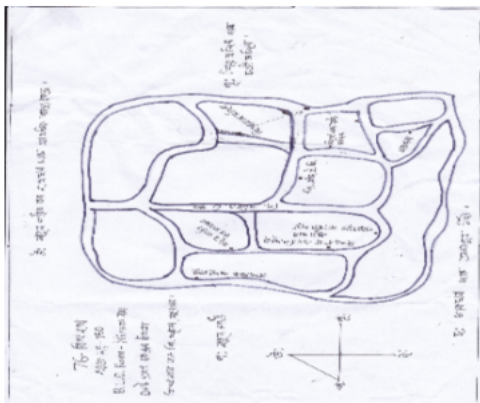

Nazri Naksha