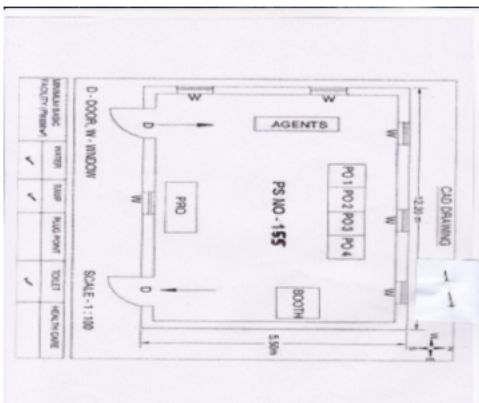

নিৰ্বাচক পঞ্জীয়ন বিষয়াৰ স্বাক্ষৰ

Nazri Naksha

Google Map View

Polling Station Building Front View

ভোটগ্ৰহন কেন্দ্ৰৰ সন্মুখৰ দৃশ্য

Cad View

Key MAP View

1 নাম : ওমৰ ফাৰুক পিতাৰ নাম: নুৰুল আমিন ঘৰ নং : 0 বয়স : 23 লিঙ্গ : পুৰুষ	CQG1268549 ফটো উপলব্ধ	2 নাম : ইছোব আলি পিতাৰ নাম: আমিৰ হুছেইন ঘৰ নং : 0 বয়স : 22 লিঙ্গ : পুৰুষ	CQG1454040 ফটো উপলব্ধ	3 নাম : হাবিজুৰ আলি পিতাৰ নাম: আলী অকোৰ ঘৰ নং : 1 বয়স : 31 লিঙ্গ : পুৰুষ	CQG0451906 ফটো উপলব্ধ
4 নাম : চকিনা খাতুন স্বামীৰ নাম: ছহিদুল আলি ঘৰ নং : 01 বয়স : 27 লিঙ্গ : মহিলা	CQG0440362 ফটো উপলব্ধ	5 নাম : চকিনা খাতুন পিতাৰ নাম: সুৰজ আলি ঘৰ নং : 01 বয়স : 27 লিঙ্গ : মহিলা	CQG0451708 ফটো উপলব্ধ	6 নাম : লালভানু খাতুন পিতাৰ নাম: ছফিউৰ বহমান ঘৰ নং : 01 বয়স : 25 লিঙ্গ : মহিলা	CQG0451997 ফটো উপলব্ধ
7 নাম : দিপা দেবী স্বামীৰ নাম: লোহিত উপাধ্যায় ঘৰ নং : 2 বয়স : 31 লিঙ্গ : মহিলা	CQG1942218 ফটো উপলব্ধ	8 নাম : মুস্তাফ আলি পিতাৰ নাম: আলি আহমেদ ঘৰ নং : 3 বয়স : 29 লিঙ্গ : পুৰুষ	CQG0211862 ফটো উপলব্ধ	9 নাম : আলিফা খাতুন স্বামীৰ নাম: মুস্তাফ আলি ঘৰ নং : 3 বয়স : 21 লিঙ্গ : মহিলা	CQG1959188 ফটো উপলব্ধ
10 নাম : জেছমিনা খাতুন স্বামীৰ নাম: আতিকুল্লাহ আহমেদ ৰাৰ্কাণী ঘৰ নং : ৮ক বয়স : 28 লিঙ্গ : মহিলা	CQG0324855 ফটো উপলব্ধ	11 নাম : ৰাজিদা মৰ্জিনা পিতাৰ নাম: আবুল কাছেম ঘৰ নং : ৮ক বয়স : 26 লিঙ্গ : মহিলা	CQG0508200 ফটো উপলব্ধ	12 নাম : নজৰুল ইছলাম পিতাৰ নাম: আব্দুল হাসেন ঘৰ নং : ৮খ বয়স : 25 লিঙ্গ : পুৰুষ	CQG0364778 ফটো উপলব্ধ
13 নাম : আবুল কাছেম পিতাৰ নাম: জহৰউদ্দিন ঘৰ নং : ৮ক বয়স : 63 লিঙ্গ : পুৰুষ	CQG1494968 ফটো উপলব্ধ	14 নাম : আকলিমা বেগম স্বামীৰ নাম: আবুল কাছেম ঘৰ নং : ৮ক বয়স : 56 লিঙ্গ : মহিলা	CQG1494979 ফটো উপলব্ধ	15 নাম : আব্দুল হাসেন পিতাৰ নাম: ইনতাজ আলি ঘৰ নং : ৮খ বয়স : 52 লিঙ্গ : পুৰুষ	CQG1494991 ফটো উপলব্ধ
16 নাম : নুৰজাহান বেগম স্বামীৰ নাম: ম. আব্দুল হাসেন ঘৰ নং : ৮খ বয়স : 45 লিঙ্গ : মহিলা	CQG1495007 ফটো উপলব্ধ	17 নাম : ৰহুল আমীন ৰাৰ্কাণী পিতাৰ নাম: আবুল কাছেম ঘৰ নং : ৮ক বয়স : 38 লিঙ্গ : পুৰুষ	CQG1494980 ফটো উপলব্ধ	#2 18 নাম : আতিকুল্লাহ আহমেদ ৰাৰ্কাণী পিতাৰ নাম: আবুল কাছেম ঘৰ নং : ৮ক বয়স : 30 লিঙ্গ : পুৰুষ	CQG1941793 ফটো উপলব্ধ
19 নাম : হাছনা বেগম পিতাৰ নাম: আব্দুল হাসেন ঘৰ নং : ৮খ বয়স : 28 লিঙ্গ : মহিলা	CQG0324889 ফটো উপলব্ধ	20 নাম : কমলু দৰ্জী মাতৃৰ নাম: ৰণবাহাদুৰ দৰ্জী ঘৰ নং : ১১ বয়স : 33 লিঙ্গ : পুৰুষ	CQG1942229 ফটো উপলব্ধ	21 নাম : আচভান নেছা স্বামীৰ নাম: আক্কেল আলি ঘৰ নং : ১৩ বয়স : 83 লিঙ্গ : মহিলা	CQG1495063 ফটো উপলব্ধ
22 নাম : আছমত আলি পিতাৰ নাম: আক্কেল আলি ঘৰ নং : ১৩ বয়স : 62 লিঙ্গ : পুৰুষ	CQG1495074 ফটো উপলব্ধ	23 নাম : ৰুফিয়া বেগম স্বামীৰ নাম: আছমত আলি ঘৰ নং : ১৩ বয়স : 59 লিঙ্গ : মহিলা	CQG1495085 ফটো উপলব্ধ	24 নাম : আনচাৰ আলি পিতাৰ নাম: আক্কেল আলি ঘৰ নং : ১৩ বয়স : 40 লিঙ্গ : পুৰুষ	CQG1495165 ফটো উপলব্ধ
25 নাম : নুৰজাহান বেগম স্বামীৰ নাম: আনচাৰ আলী ঘৰ নং : 13 বয়স : 35 লিঙ্গ : মহিলা	CQG1501208 ফটো উপলব্ধ	26 নাম : আহিলুদ্দিন আলি পিতাৰ নাম: আছমত আলি ঘৰ নং : ১৩ বয়স : 34 লিঙ্গ : পুৰুষ	CQG1504627 ফটো উপলব্ধ	27 নাম : ছাইফুদ্দিন আহমেদ পিতাৰ নাম: আছমত আলি ঘৰ নং : ১৩ বয়স : 34 লিঙ্গ : পুৰুষ	CQG0009979 ফটো উপলব্ধ
28 নাম : হাছিনা বেগম স্বামীৰ নাম: ম. আহিলউদ্দিন আলি ঘৰ নং : ১৩ বয়স : 31 লিঙ্গ : মহিলা	CQG0017947 ফটো উপলব্ধ	29 নাম : ছাইফুল ইছলাম পিতাৰ নাম: ছৰপত আলি ঘৰ নং : ১৩খ বয়স : 28 লিঙ্গ : পুৰুষ	CQG0211912 ফটো উপলব্ধ	30 নাম : ৰুকিয়া খাতুন পিতাৰ নাম: ৰহমত আলি ঘৰ নং : ১৩ক বয়স : 28 লিঙ্গ : মহিলা	CQG0212175 ফটো উপলব্ধ