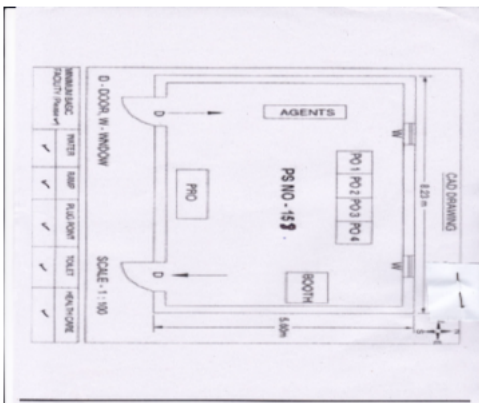

নিৰ্বাচক পঞ্জীয়ন বিষয়াৰ স্বাক্ষৰ

Nazri Naksha

Google Map View

Polling Station Building Front View

ভোটগ্ৰহন কেন্দ্ৰৰ সন্মুখৰ দৃশ্য

Cad View

Key MAP View

1 নাম : বিকাশ দাস পিতাৰ নাম: বলো দাস ঘৰ নং : 135 বয়স : 28 লিঙ্গ : পুৰুষ	CQG0485904 ফটো উপলব্ধ	2 নাম : বাৰ্জেশ প্ৰসাদ গুপ্তা পিতাৰ নাম: সুদৰ্শন প্ৰসাদ ঘৰ নং : 196 বয়স : 56 লিঙ্গ : পুৰুষ	DAS0103895 ফটো উপলব্ধ	3 নাম : পম্পী দাস পিতাৰ নাম: থানেশ্বৰ দাস ঘৰ নং : 228 বয়স : 23 লিঙ্গ : মহিলা	CQG0569442 ফটো উপলব্ধ
4 নাম : বঞ্জিত বাইগা পিতাৰ নাম: চাৰকু বাইগা ঘৰ নং : 232 বয়স : 21 লিঙ্গ : মহিলা	DAS0019125 ফটো উপলব্ধ	5 নাম : যোগেশ্বৰ দাস পিতাৰ নাম: কুল দাস ঘৰ নং : 247 বয়স : 20 লিঙ্গ : পুৰুষ	DAS0048819 ফটো উপলব্ধ	6 নাম : কৰিমা দাস স্বামীৰ নাম: তপন দাস ঘৰ নং : 247ক বয়স : 24 লিঙ্গ : মহিলা	DAS0048900 ফটো উপলব্ধ
E 7 নাম : কুলধৰ দাস পিতাৰ নাম: গুণ দাস ঘৰ নং : 251 বয়স : 45 লিঙ্গ : পুৰুষ	CQG1514585 ফটো উপলব্ধ	8 নাম : বগী দাস স্বামীৰ নাম: কুলধৰ দাস ঘৰ নং : 251 বয়স : 45 লিঙ্গ : মহিলা	CQG1514596 ফটো উপলব্ধ	9 নাম : পৰাগ দাস পিতাৰ নাম: কুলধৰ দাস ঘৰ নং : 251 বয়স : 27 লিঙ্গ : পুৰুষ	CQG0279174 ফটো উপলব্ধ
10 নাম : হিয়ামনি দাস পিতাৰ নাম: কুলধৰ দাস ঘৰ নং : 251 বয়স : 20 লিঙ্গ : মহিলা	DAS0108779 ফটো উপলব্ধ	E 11 নাম : চেনেহী দাস পিতাৰ নাম: মানিক দাস ঘৰ নং : 252 বয়স : 33 লিঙ্গ : মহিলা	CQG1514610 ফটো উপলব্ধ	E 12 নাম : মনোমতী দাস পিতাৰ নাম: কেহৰাম দাস ঘৰ নং : 252 বয়স : 42 লিঙ্গ : মহিলা	CQG1514621 ফটো উপলব্ধ
13 নাম : ভবেন দাস পিতাৰ নাম: কেহৰাম দাস ঘৰ নং : 252 বয়স : 39 লিঙ্গ : পুৰুষ	CQG1514643 ফটো উপলব্ধ	E 14 নাম : কুলেন দাস পিতাৰ নাম: কেহৰাম দাস ঘৰ নং : 252 বয়স : 37 লিঙ্গ : পুৰুষ	CQG1514654 ফটো উপলব্ধ	15 নাম : মুন দাস স্বামীৰ নাম: কুলেন দাস ঘৰ নং : 252 বয়স : 37 লিঙ্গ : মহিলা	CQG0115873 ফটো উপলব্ধ
16 নাম : নীলকান্ত শৰ্মা পিতাৰ নাম: মনিৰাম শৰ্মা ঘৰ নং : 253 বয়স : 63 লিঙ্গ : পুৰুষ	CQG1514687 ফটো উপলব্ধ	17 নাম : বেউতী শৰ্মা স্বামীৰ নাম: নীলকান্ত শৰ্মা ঘৰ নং : 253 বয়স : 52 লিঙ্গ : মহিলা	CQG1514698 ফটো উপলব্ধ	18 নাম : নয়নজ্যোতি শৰ্মা পিতাৰ নাম: মনিৰাম শৰ্মা ঘৰ নং : 253 বয়স : 42 লিঙ্গ : পুৰুষ	CQG1514701 ফটো উপলব্ধ
19 নাম : জয়ন্তী শৰ্মা স্বামীৰ নাম: তুলসী শৰ্মা ঘৰ নং : 253 বয়স : 42 লিঙ্গ : মহিলা	CQG0394361 ফটো উপলব্ধ	20 নাম : বিশ্বজিত শৰ্মা পিতাৰ নাম: নীলকান্ত শৰ্মা ঘৰ নং : 253 বয়স : 36 লিঙ্গ : পুৰুষ	CQG1514723 ফটো উপলব্ধ	21 নাম : লক্ষী শৰ্মা পিতাৰ নাম: নীলকান্ত শৰ্মা ঘৰ নং : 253 বয়স : 34 লিঙ্গ : পুৰুষ	CQG1514712 ফটো উপলব্ধ
# 22 নাম : বন্দনা শৰ্মা স্বামীৰ নাম: নয়ন জ্যোতি শৰ্মা ঘৰ নং : 253 বয়স : 32 লিঙ্গ : মহিলা	CQG1521922 ফটো উপলব্ধ	23 নাম : দুলাল শৰ্মা পিতাৰ নাম: জীৱন শৰ্মা ঘৰ নং : 253 বয়স : 27 লিঙ্গ : পুৰুষ	CQG0228676 ফটো উপলব্ধ	24 নাম : কবিতা দেৱী শৰ্মা স্বামীৰ নাম: বিশ্বজিত শৰ্মা ঘৰ নং : 253 বয়স : 24 লিঙ্গ : মহিলা	CQG0581314 ফটো উপলব্ধ
25 নাম : তুলসী শৰ্মা পিতাৰ নাম: ঘন কান্ত শৰ্মা ঘৰ নং : 258 বয়স : 40 লিঙ্গ : পুৰুষ	CQG1514767 ফটো উপলব্ধ	26 নাম : ক্ষীৰদ শৰ্মা মাতৃৰ নাম: চেনীমাই শৰ্মা ঘৰ নং : 258 বয়স : 39 লিঙ্গ : পুৰুষ	CQG1514745 ফটো উপলব্ধ	27 নাম : মমী শৰ্মা স্বামীৰ নাম: সৰু শৰ্মা ঘৰ নং : 258 বয়স : 36 লিঙ্গ : মহিলা	CQG1514789 ফটো উপলব্ধ
# 28 নাম : সৰু শৰ্মা মাতৃৰ নাম: চেনীমাই শৰ্মা ঘৰ নং : 258 বয়স : 35 লিঙ্গ : পুৰুষ	CQG1514734 ফটো উপলব্ধ	29 নাম : গোপাল শৰ্মা মাতৃৰ নাম: চেনীমাই শৰ্মা ঘৰ নং : 258 বয়স : 34 লিঙ্গ : পুৰুষ	CQG1514778 ফটো উপলব্ধ	30 নাম : নয়নজ্যোতি শৰ্মা পিতাৰ নাম: ফণীধৰ শৰ্মা ঘৰ নং : 258 বয়স : 24 লিঙ্গ : পুৰুষ	CQG0538926 ফটো উপলব্ধ